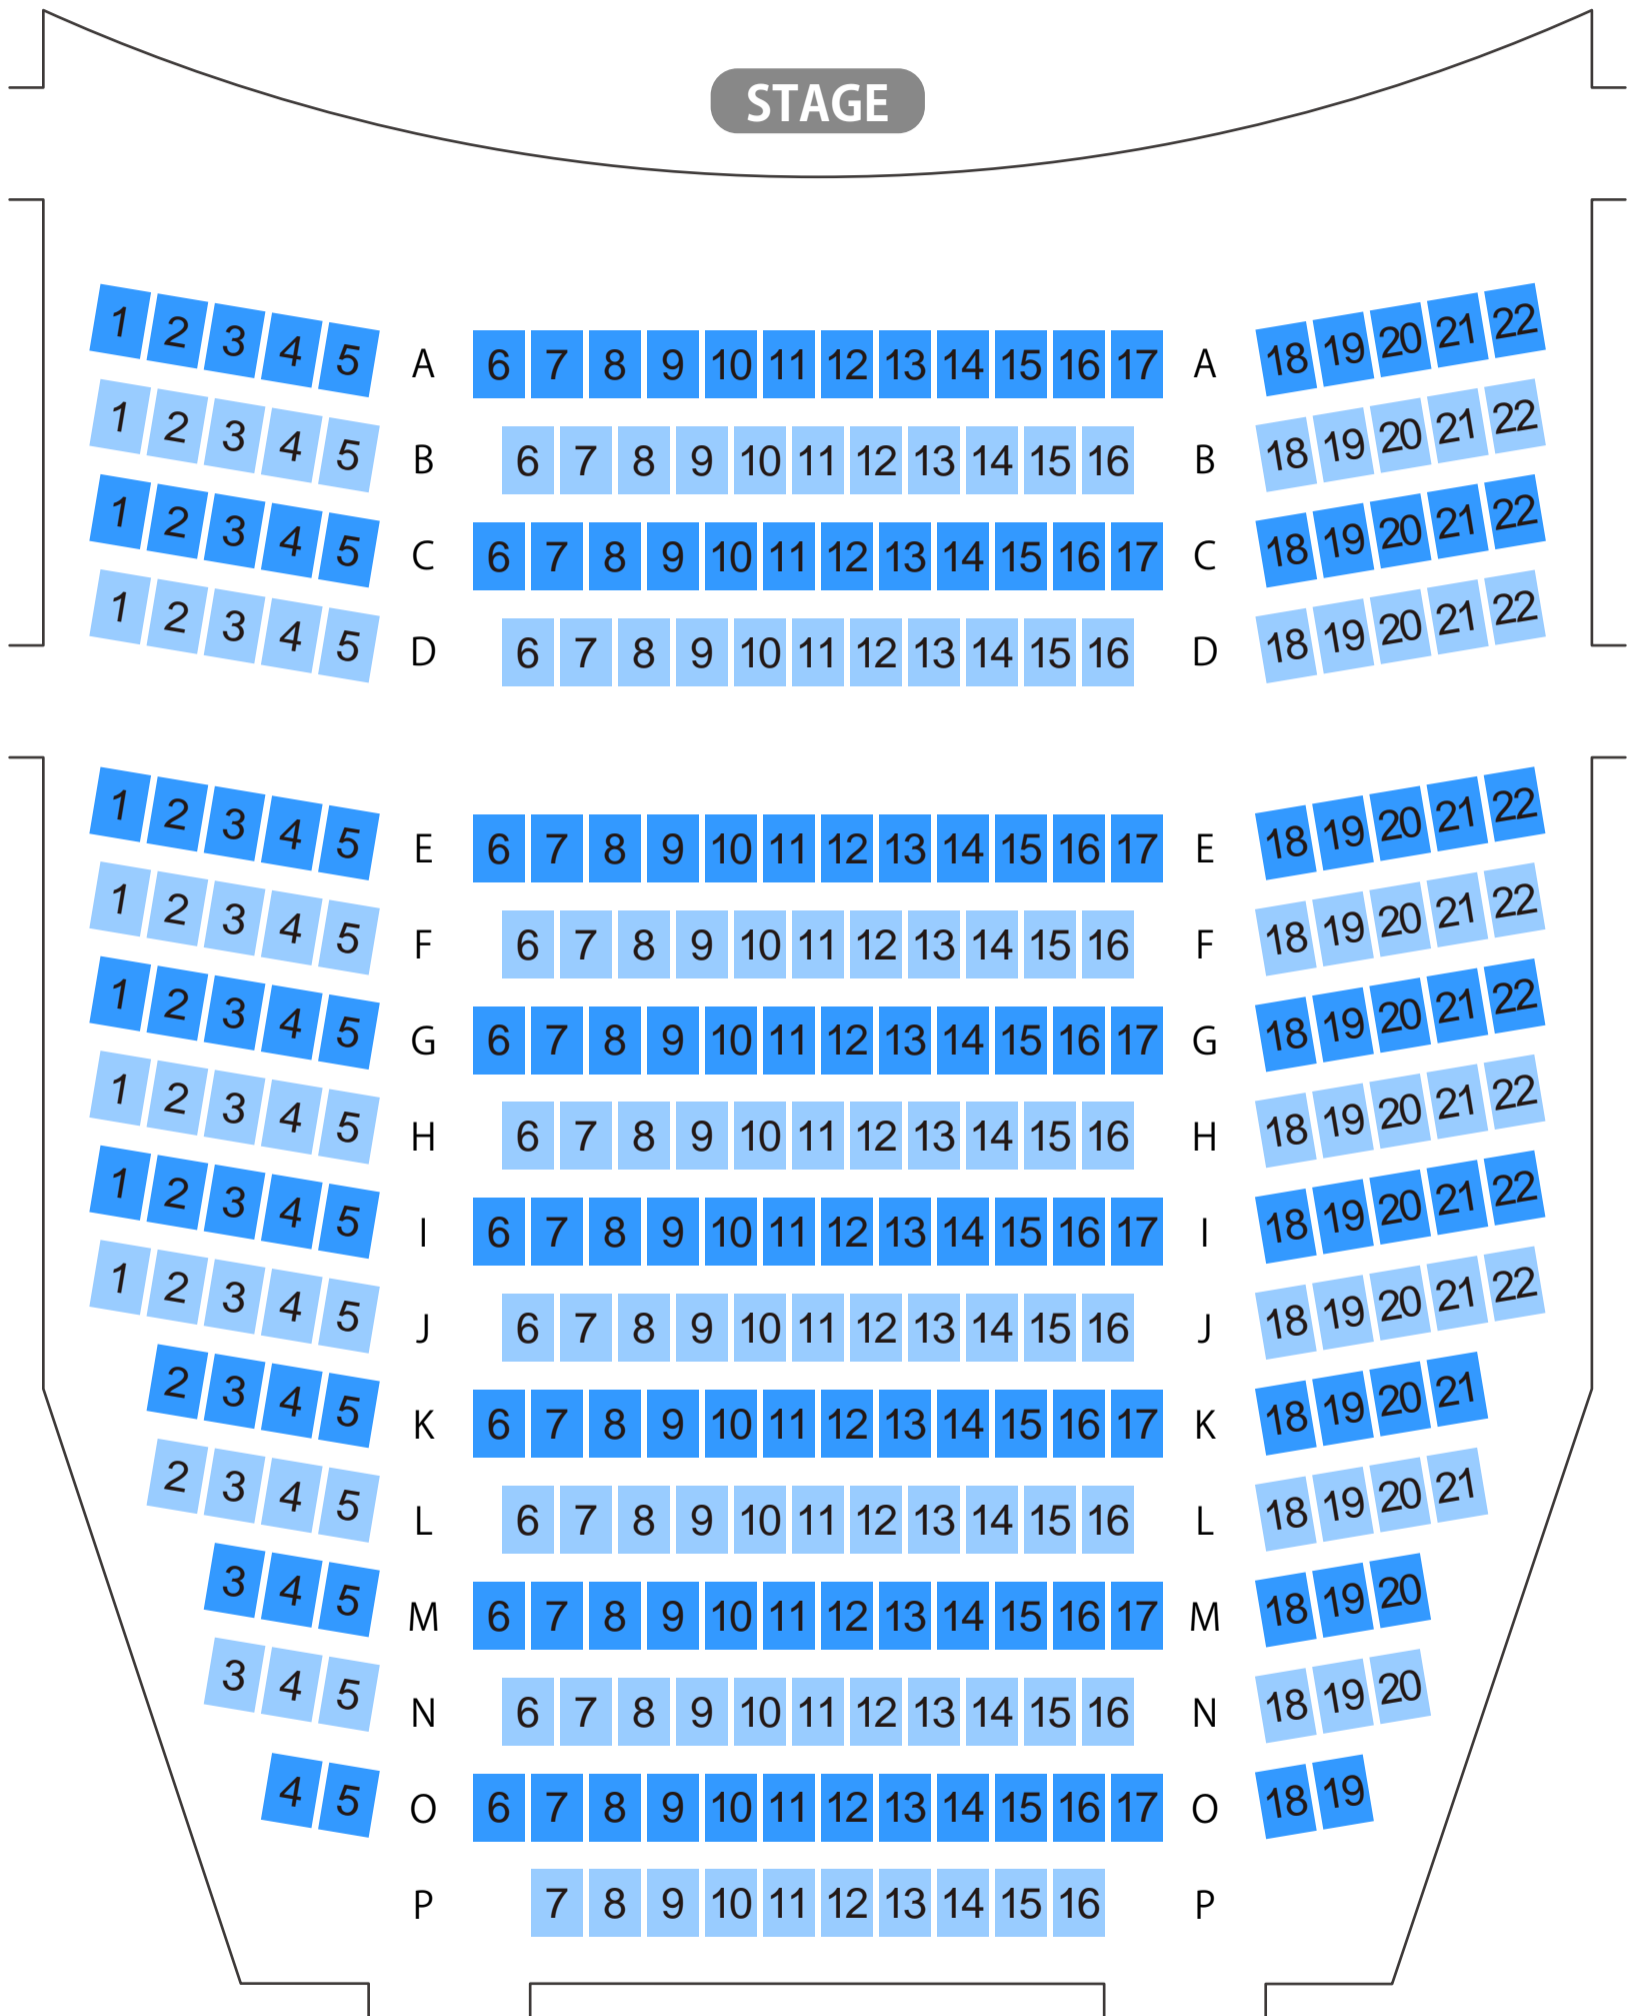

銀座 王子ホール

ホール座席表

最大収容 **315**席

有楽町駅から
徒歩約7分

銀座駅から
徒歩約4分

駐車場

ファミレス

カフェ

コンビニ

ホテル