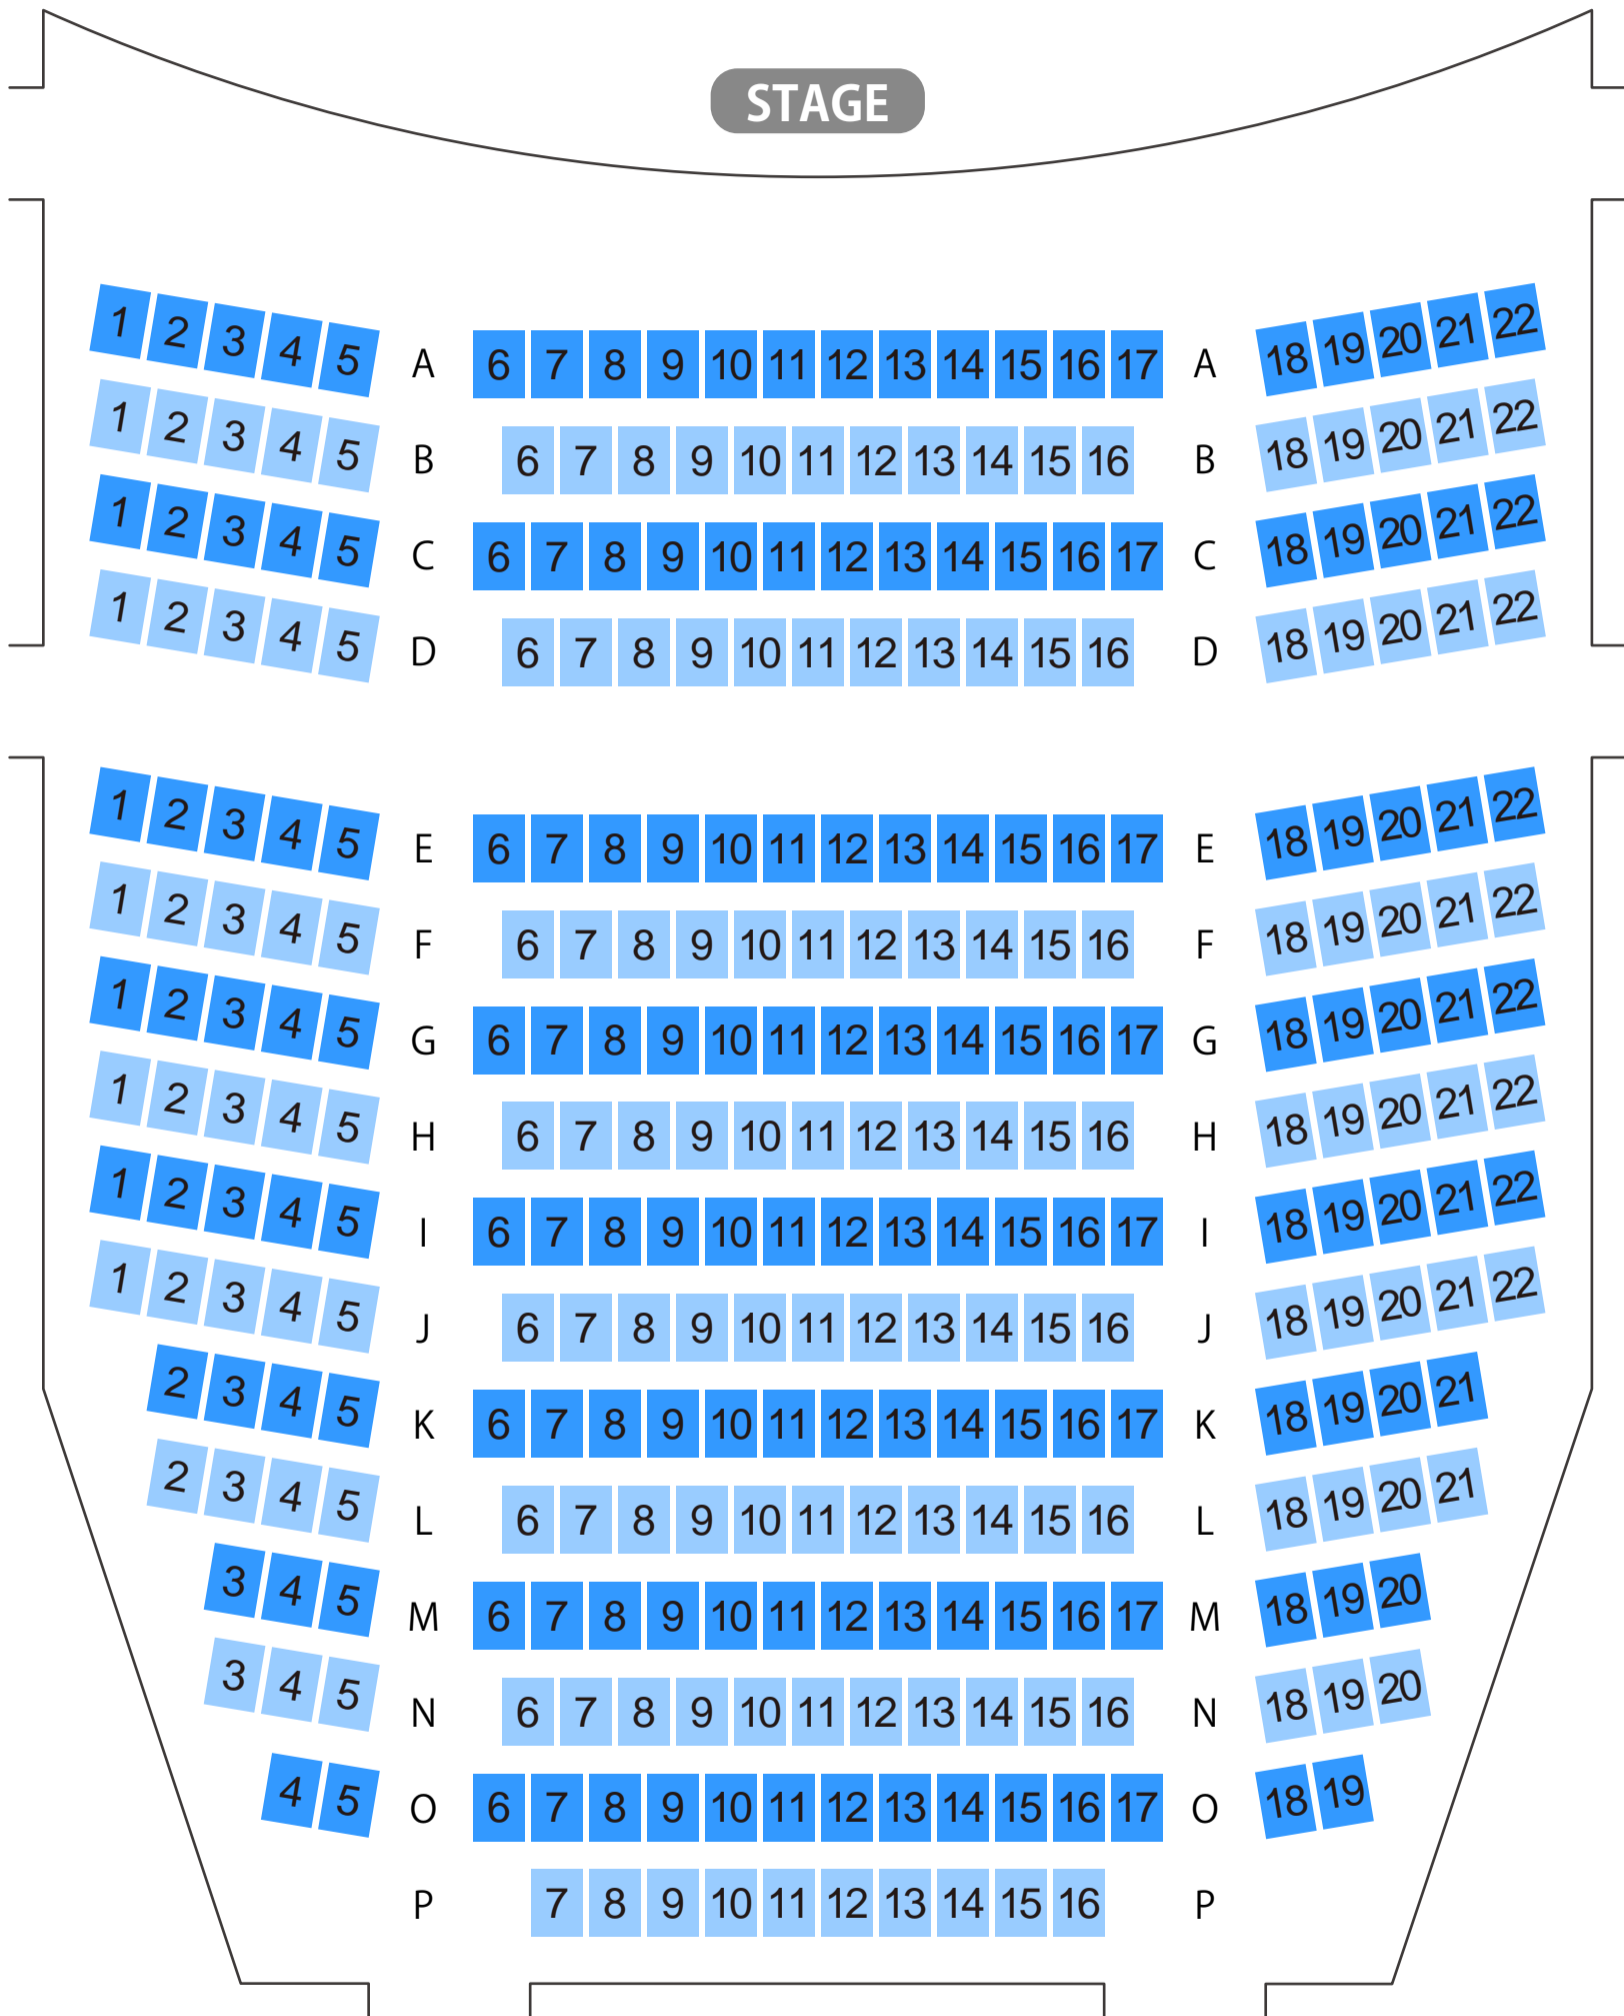

# 銀座 王子ホール

ホール座席表

最大収容 **315**席

有楽町駅から  
徒歩約7分

銀座駅から  
徒歩約4分

駐車場

ファミレス

カフェ

コンビニ

ホテル