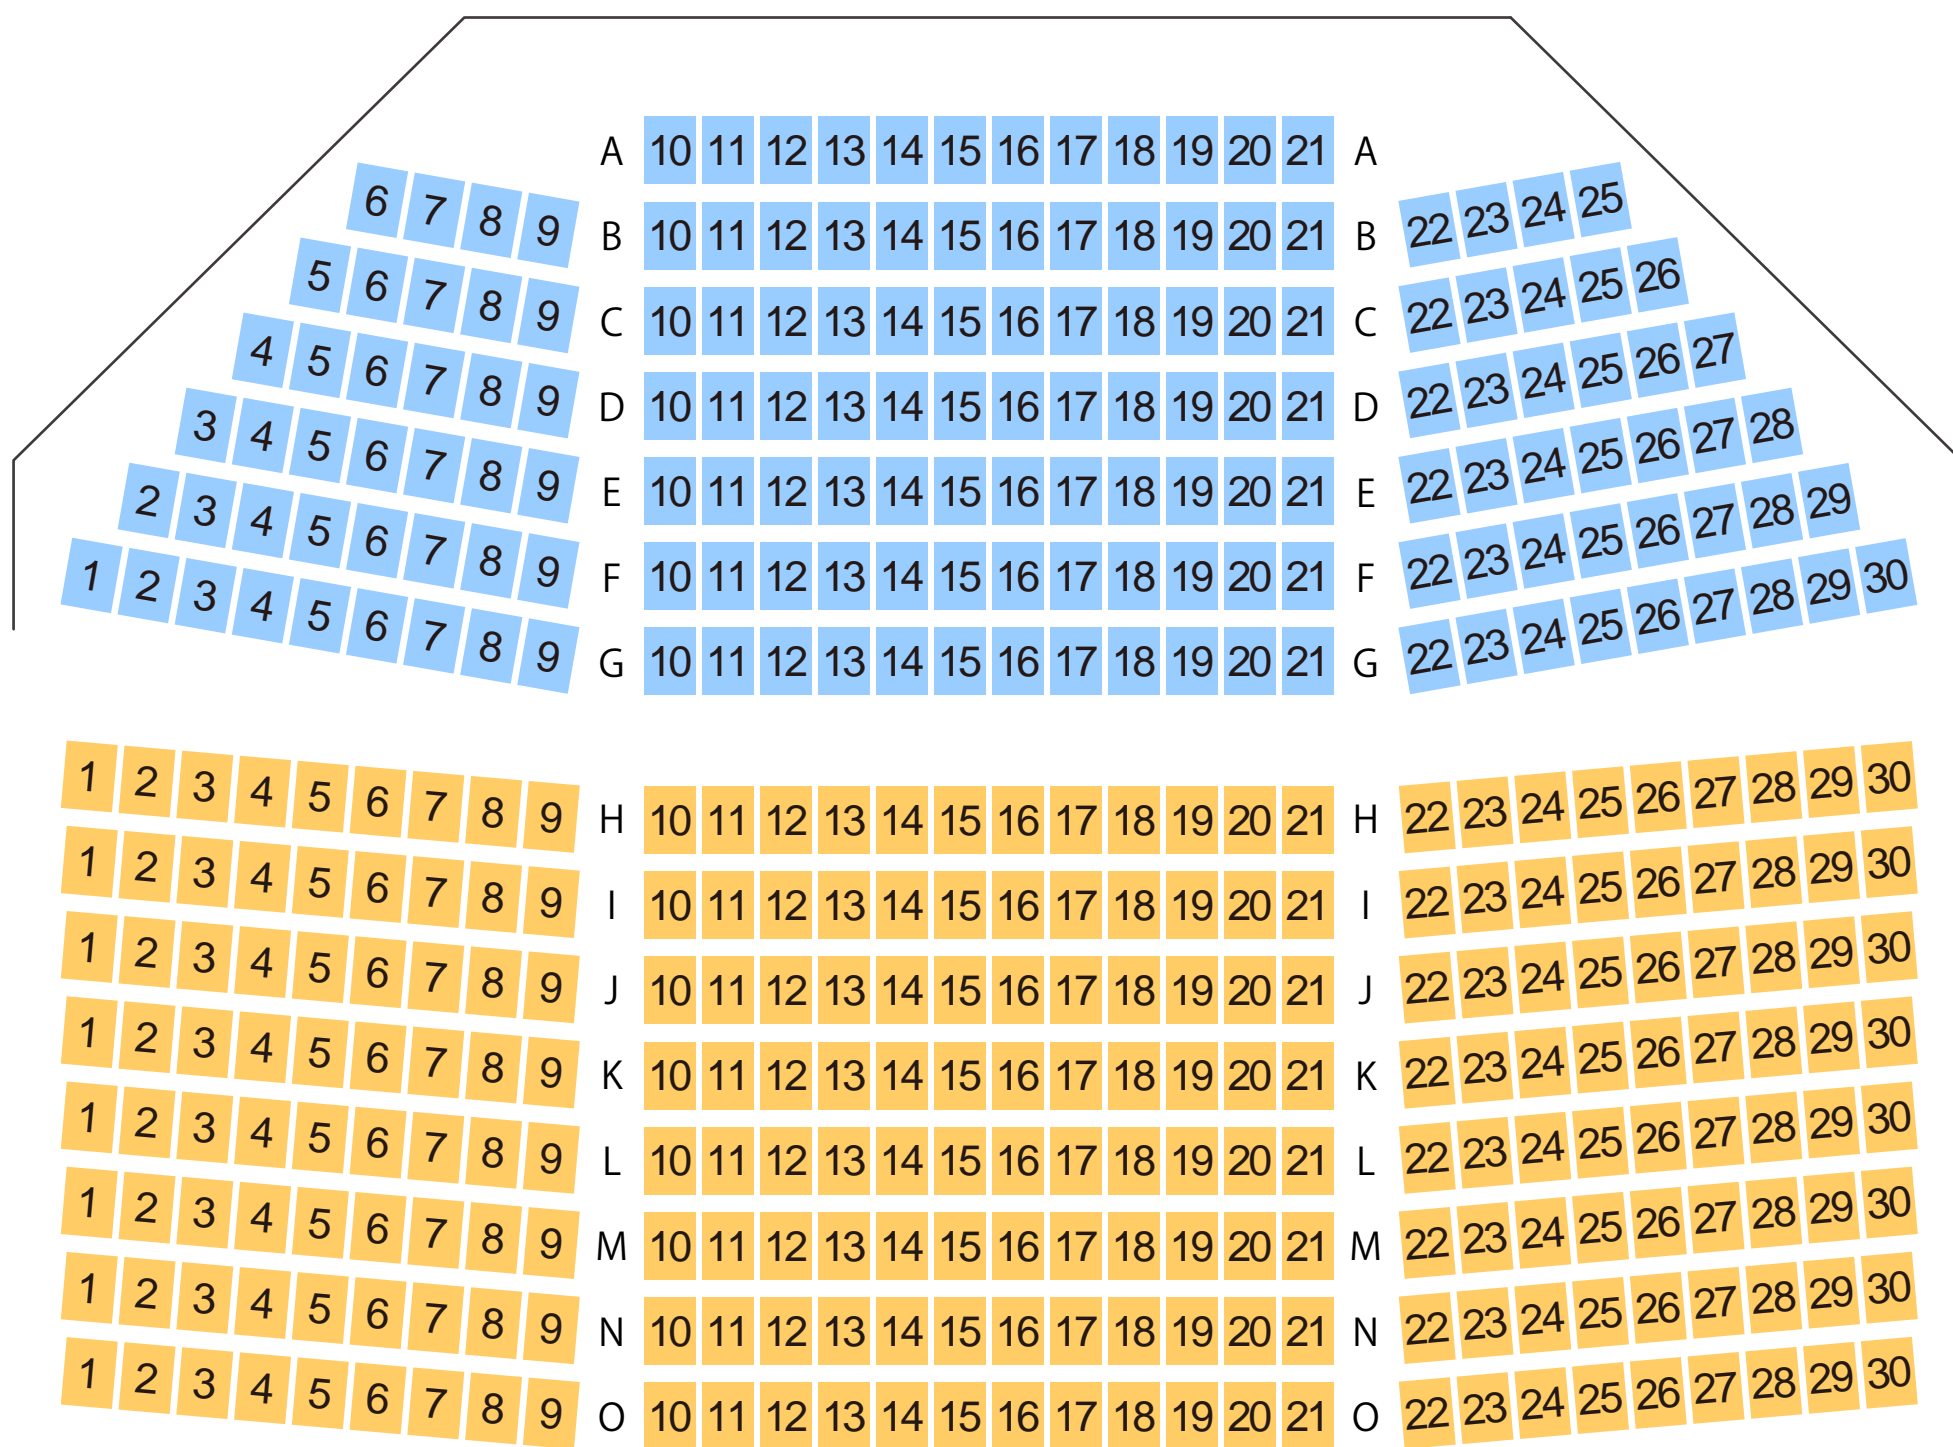

東京都北区王子

北とぴあ つつじホール

つつじホール座席表

最大収容 402席

STAGE

駐車場

ファミレス

カフェ

コンビニ

ホテル