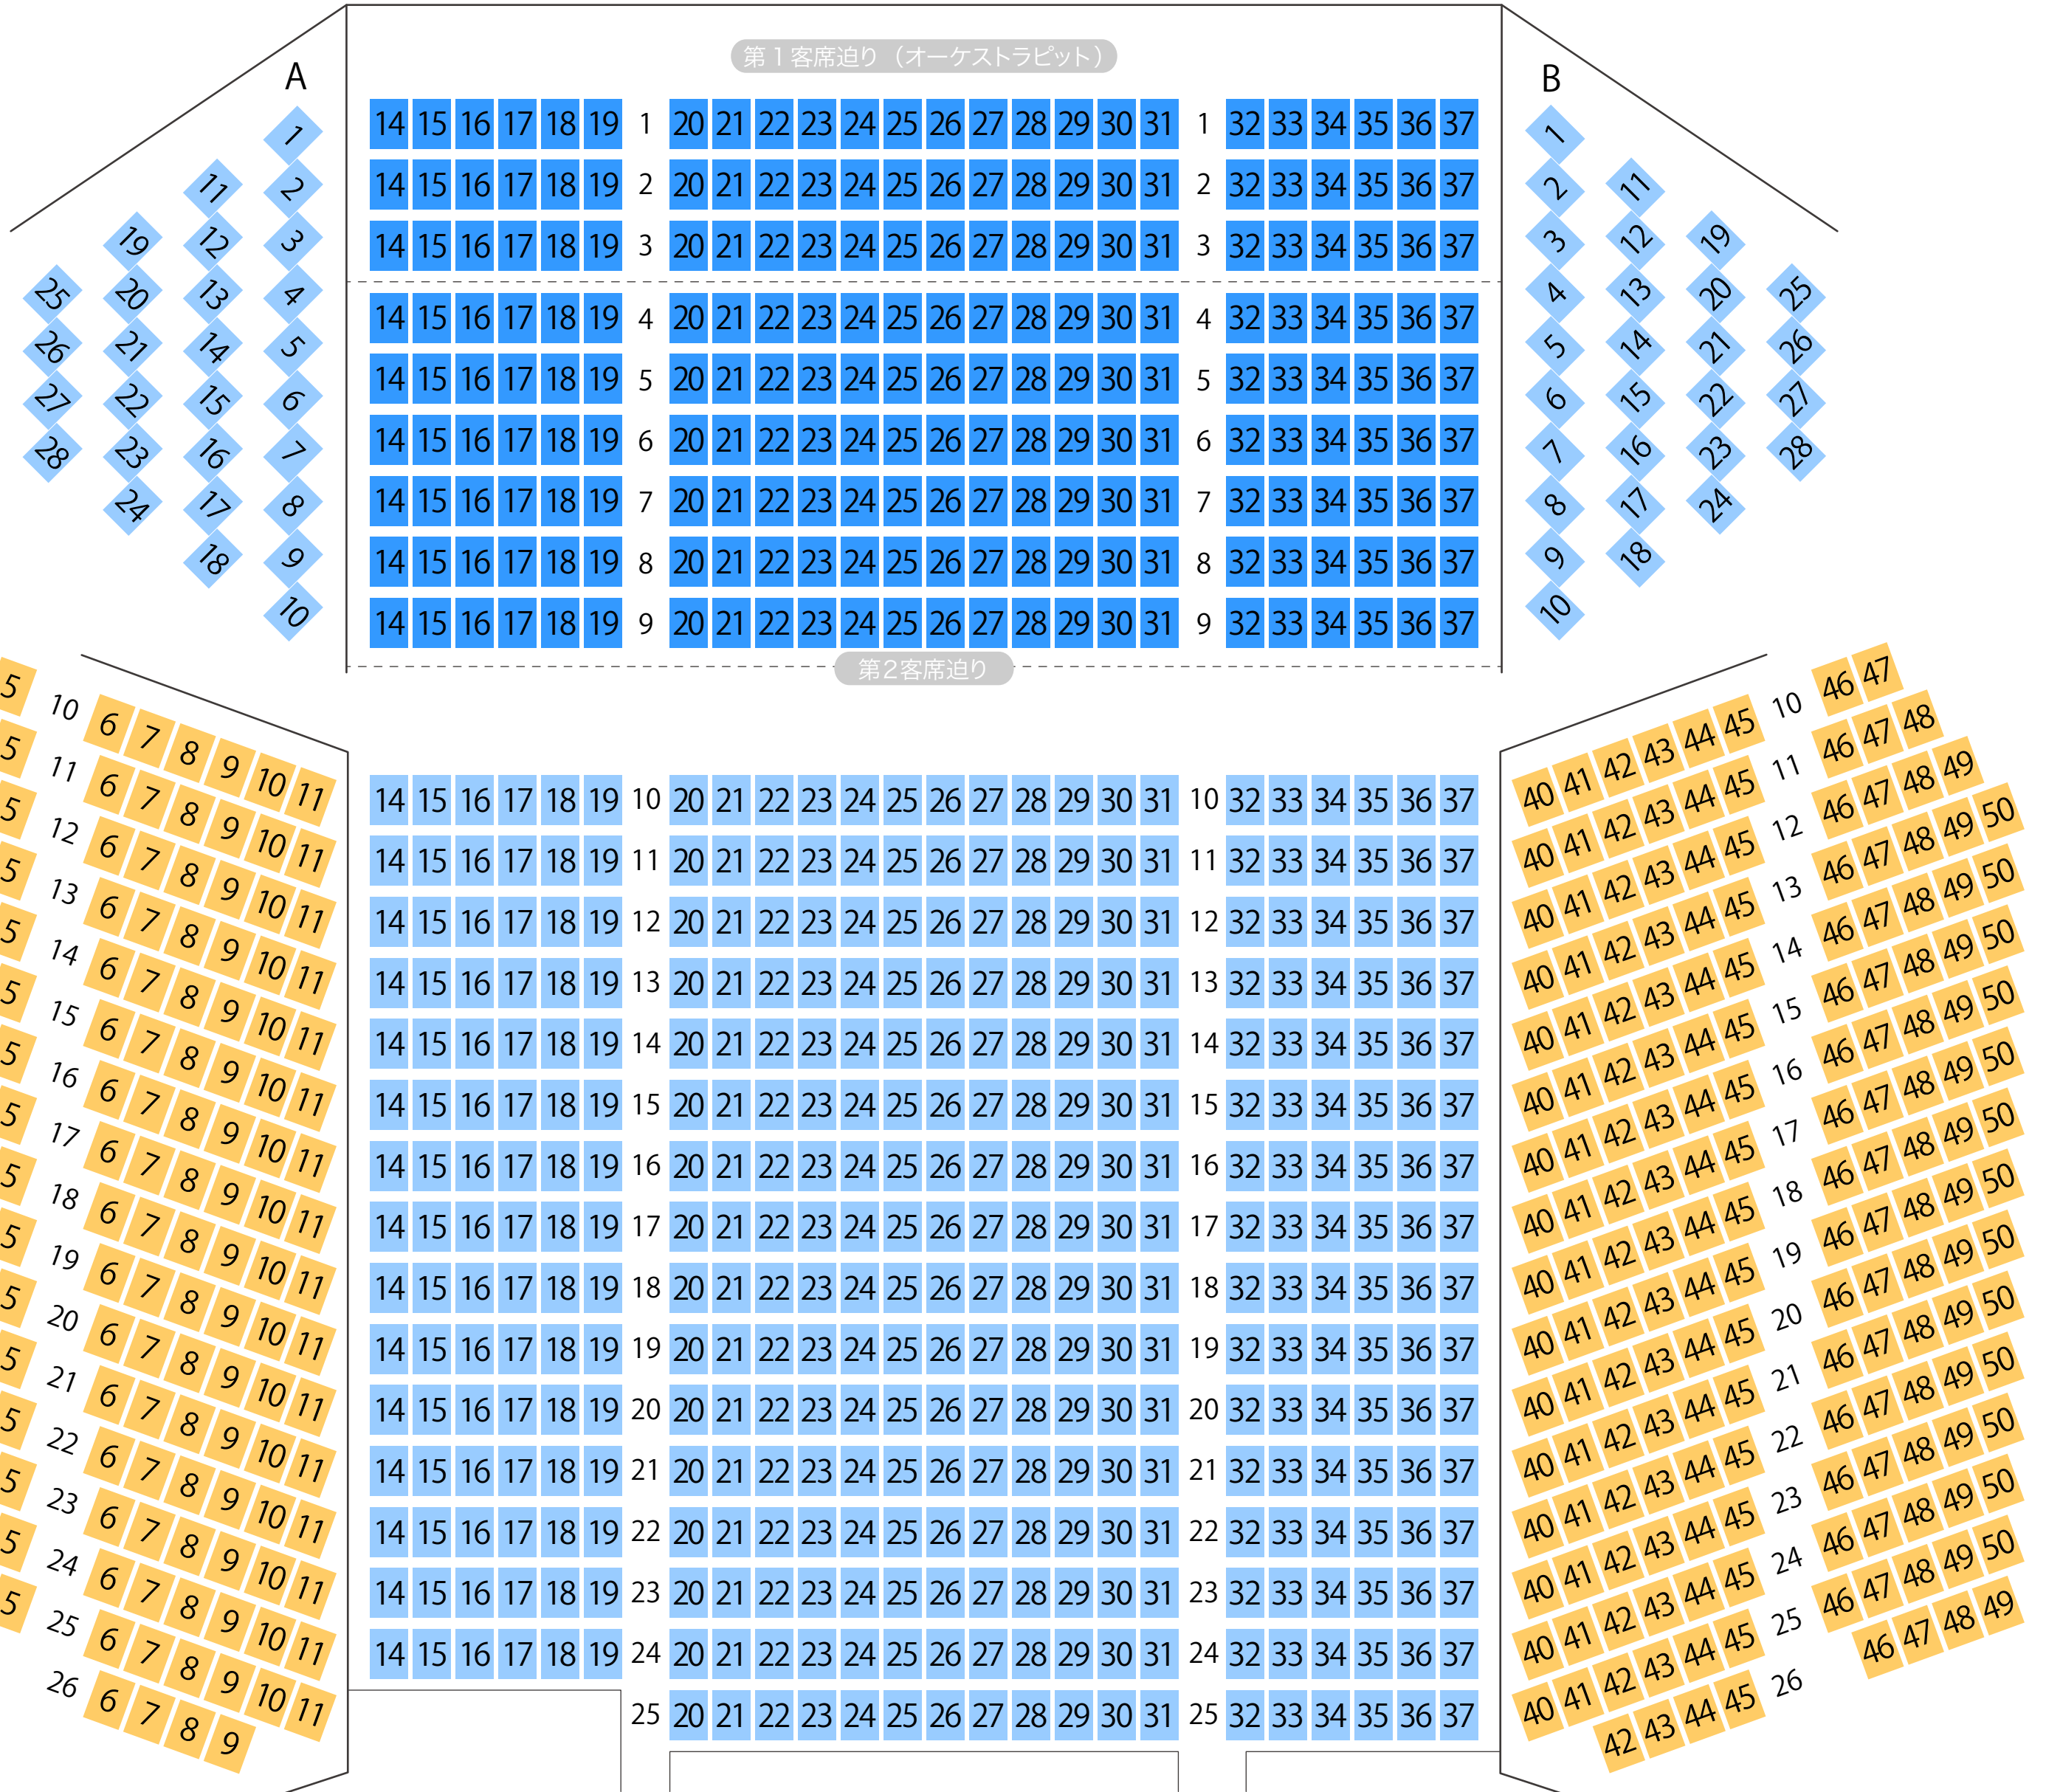

# 石垣市民会館

大ホール座席表

最大収容 1,010席

## 舞 台

駐車場

ファミレス

カフェ

コンビニ

ホテル