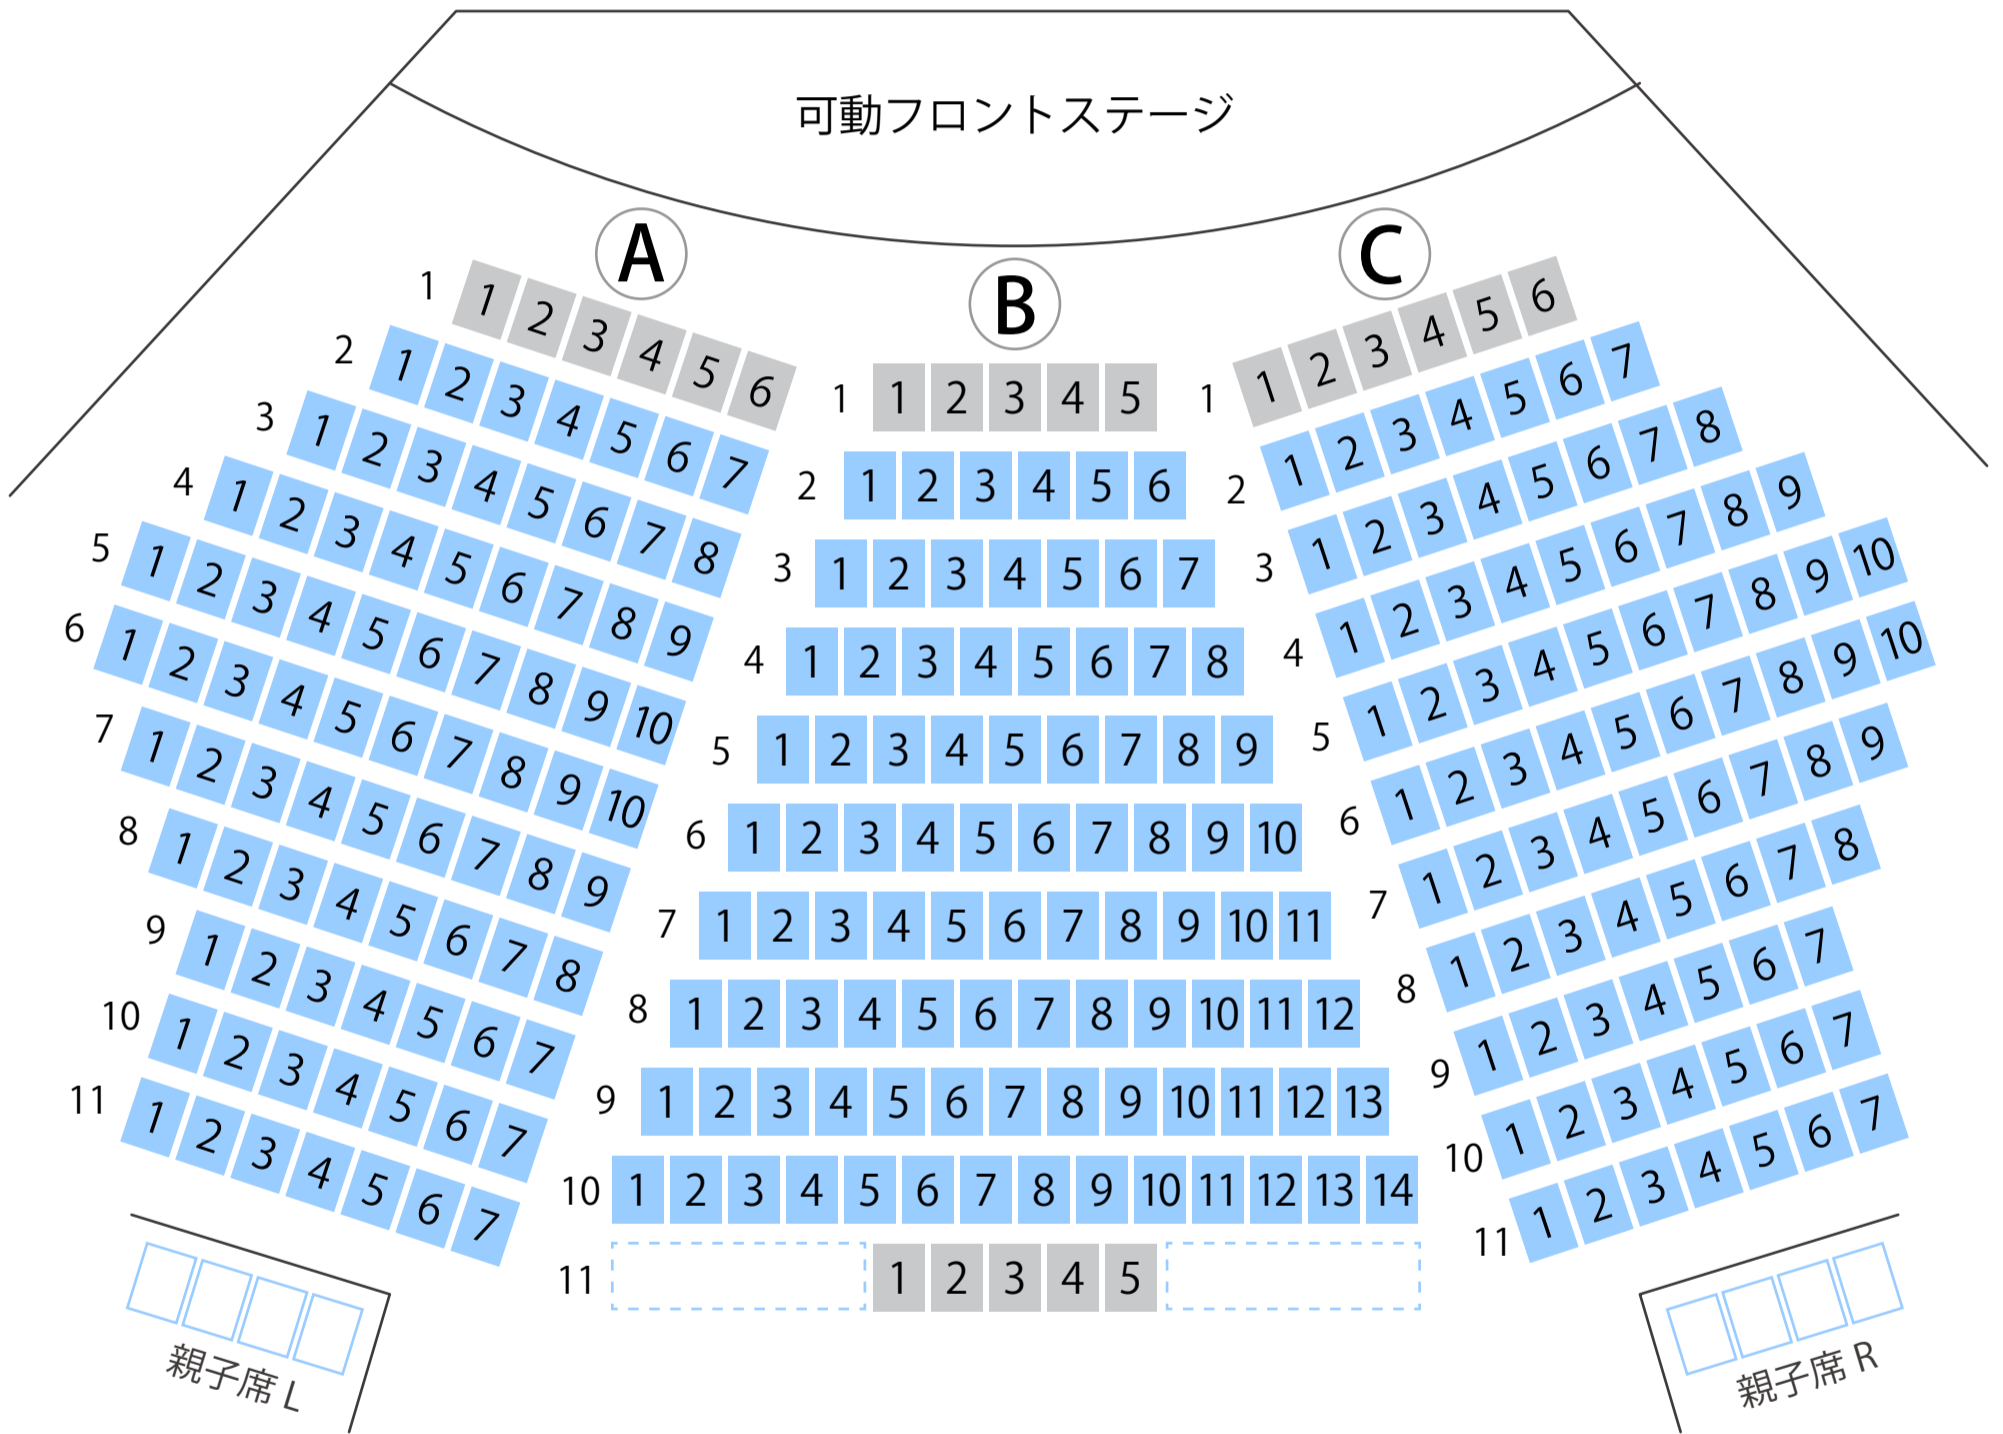

# 沖縄市民小劇場あしびなー

劇場座席表

最大収容 **290**席

STAGE

可動フロントステージ

駐車場

ファミレス

カフェ