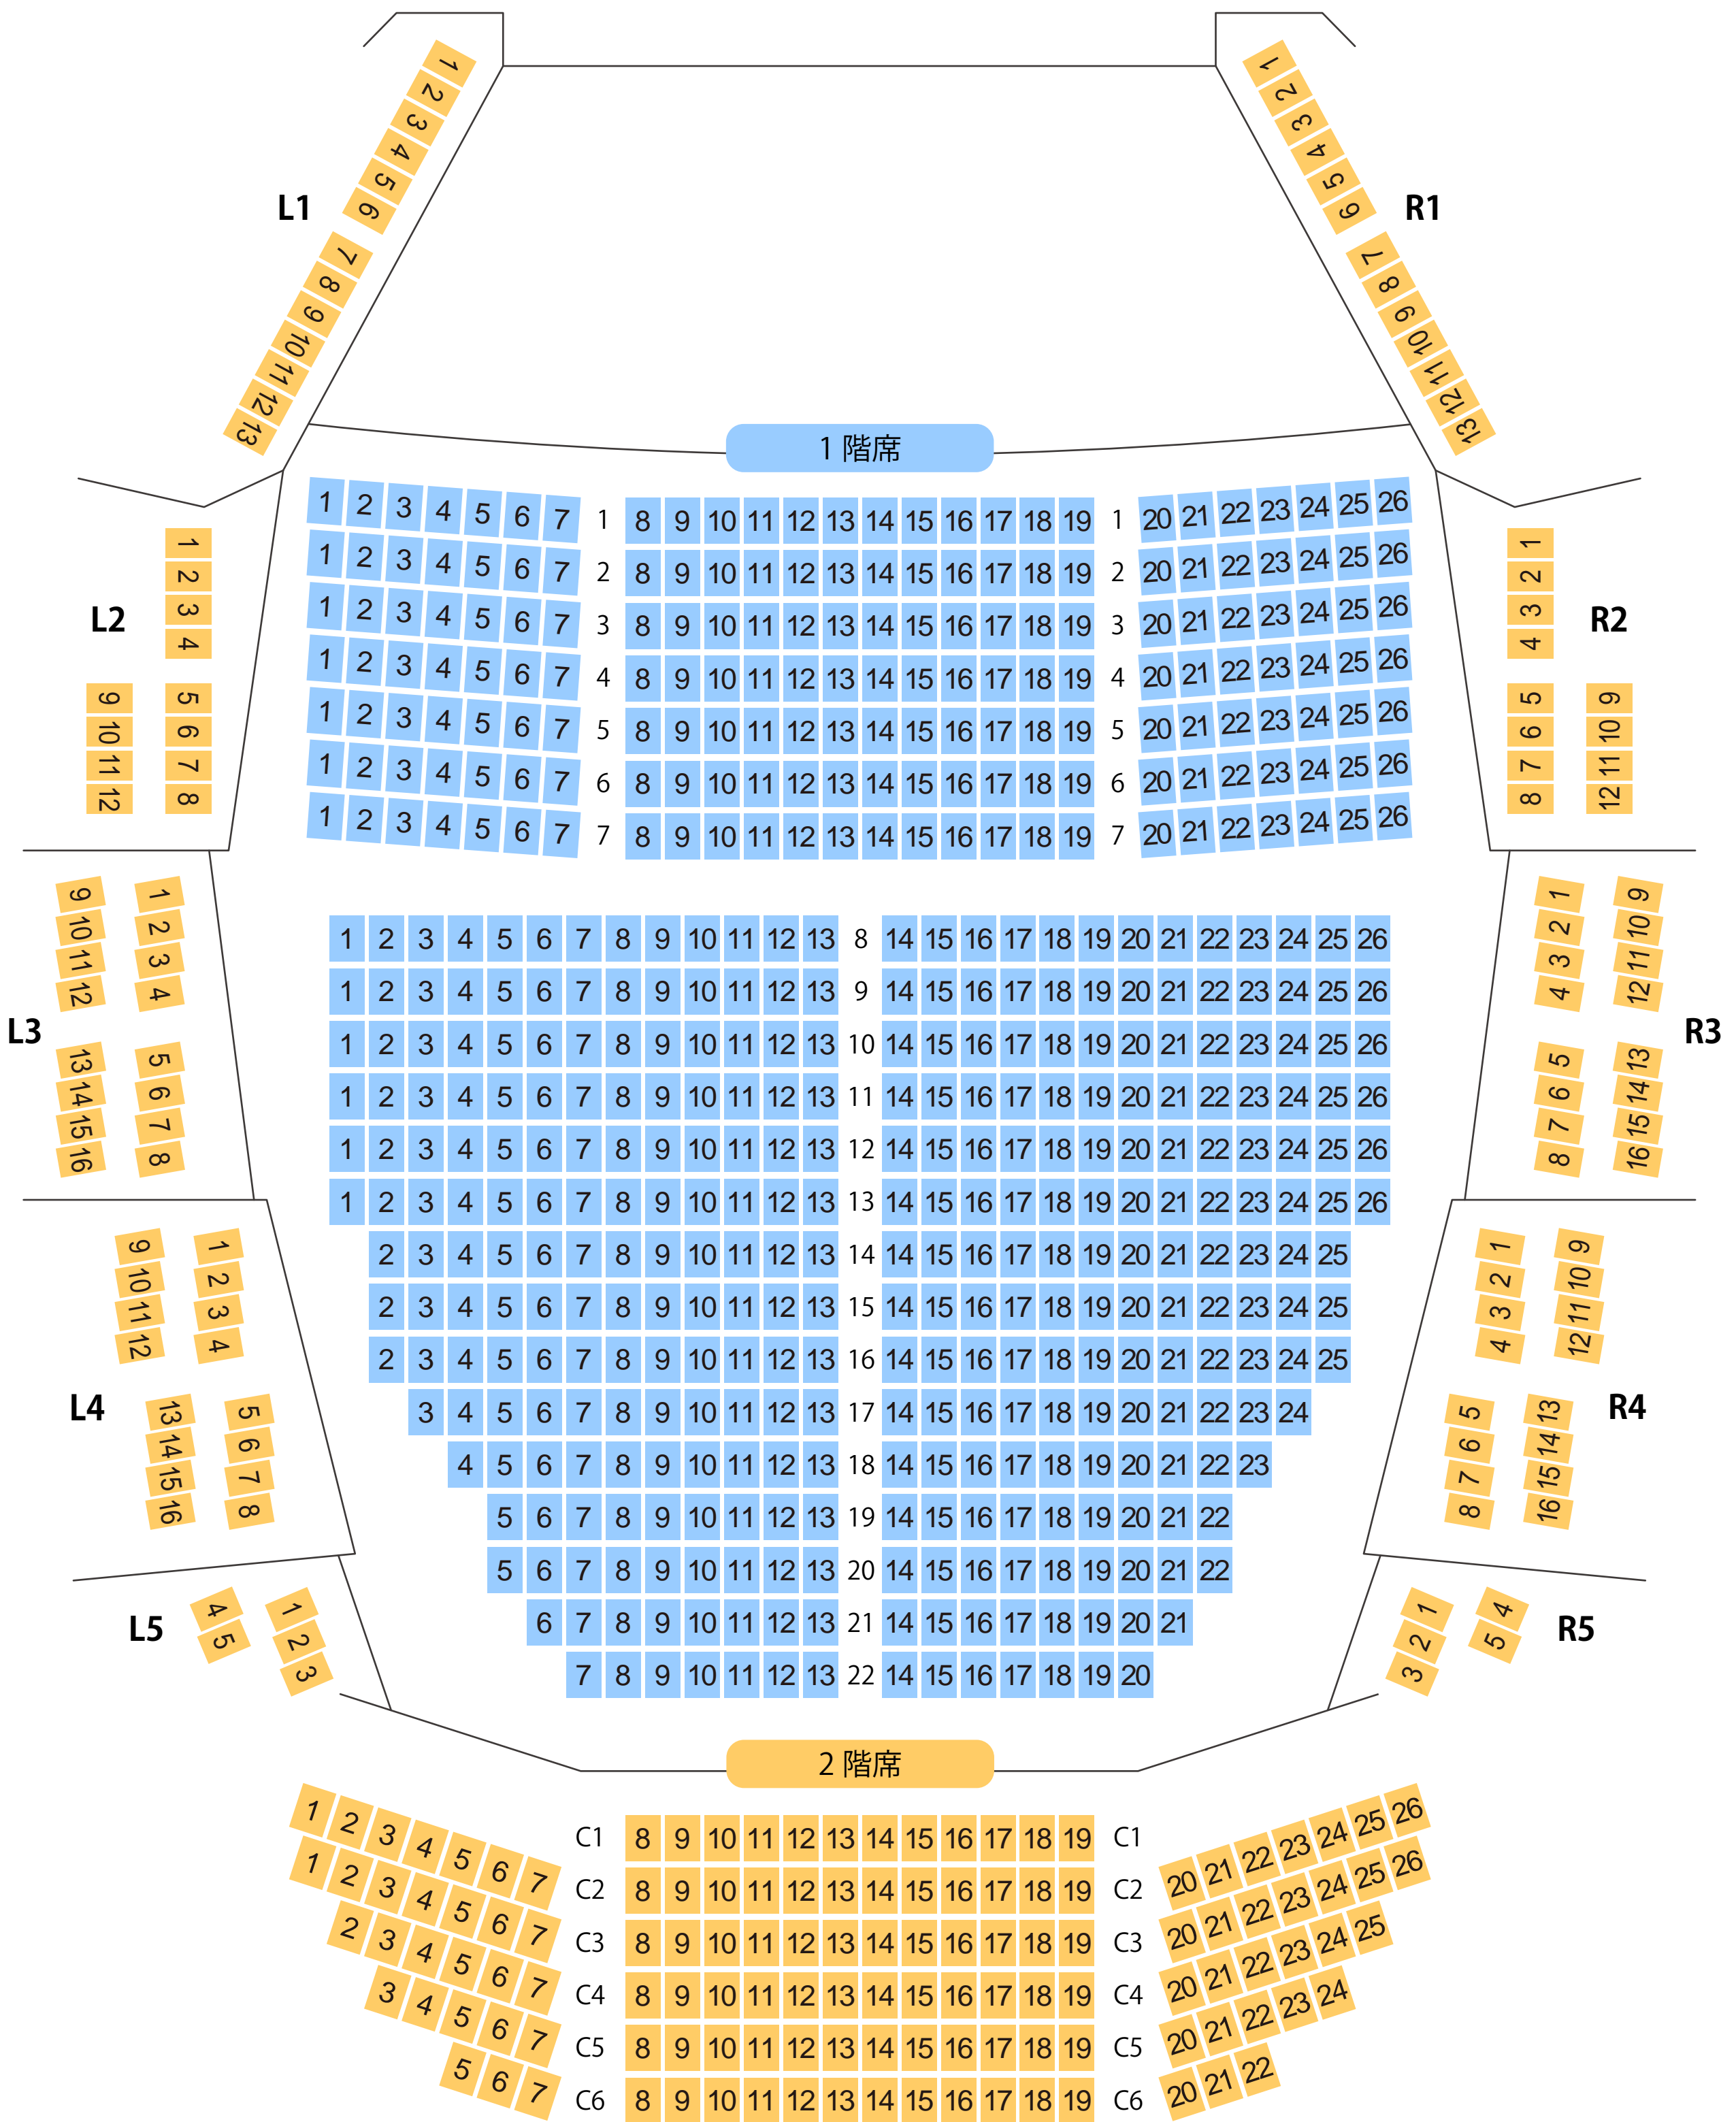

霧島国際音楽ホール

みやまコンセール

主ホール座席表

最大収容 770席

駐車場

ファミレス

カフェ

コンビニ

ホテル