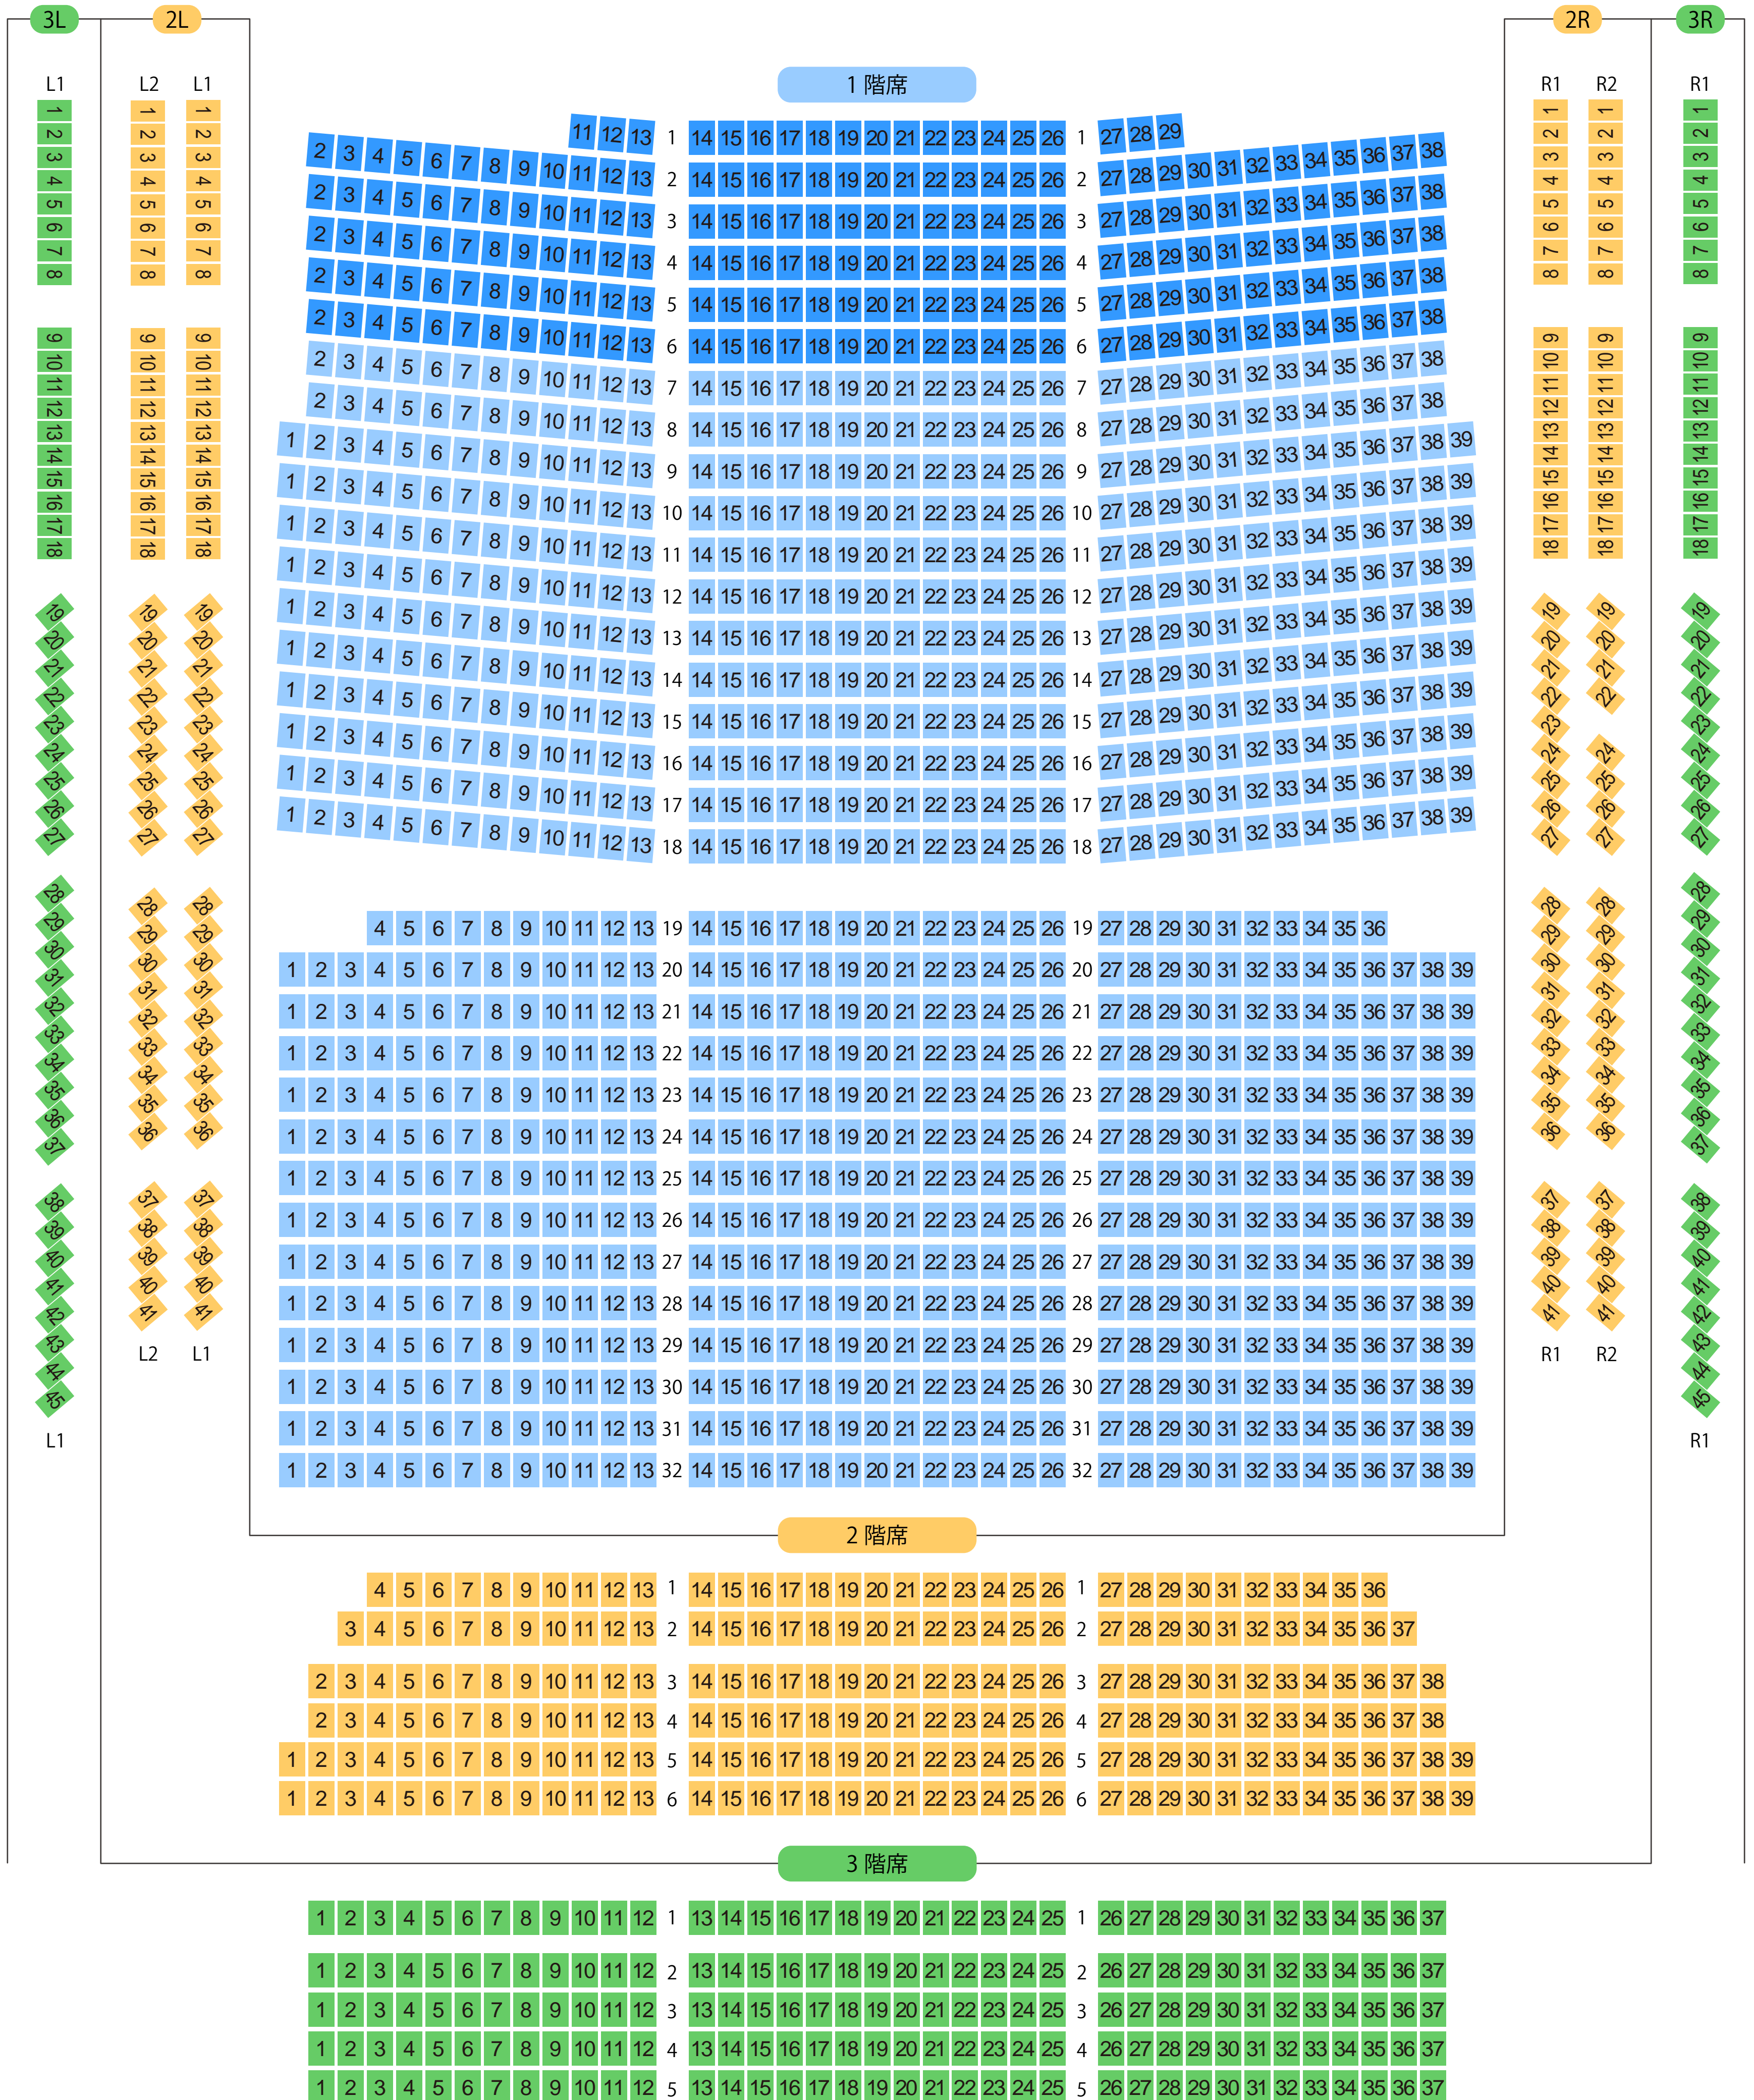

アクロス福岡

# 福岡シンフォニーホール

シンフォニーホール座席表

最大収容 1,871席

天神駅から  
徒歩約5分

駐車場

ファミレス

カフェ

コンビニ