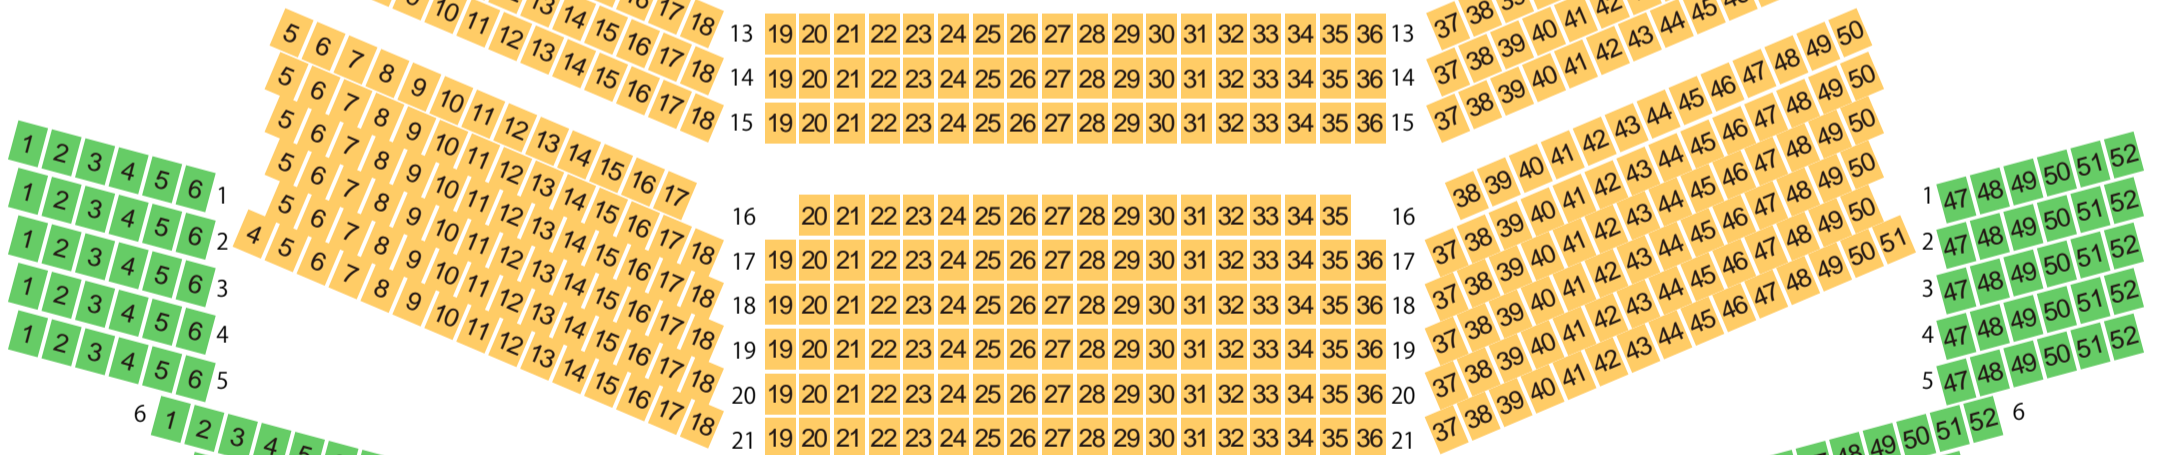

## 大ホール座席表

最大収容 **2,000席**

### 1階席

### 2階席

### 3階席