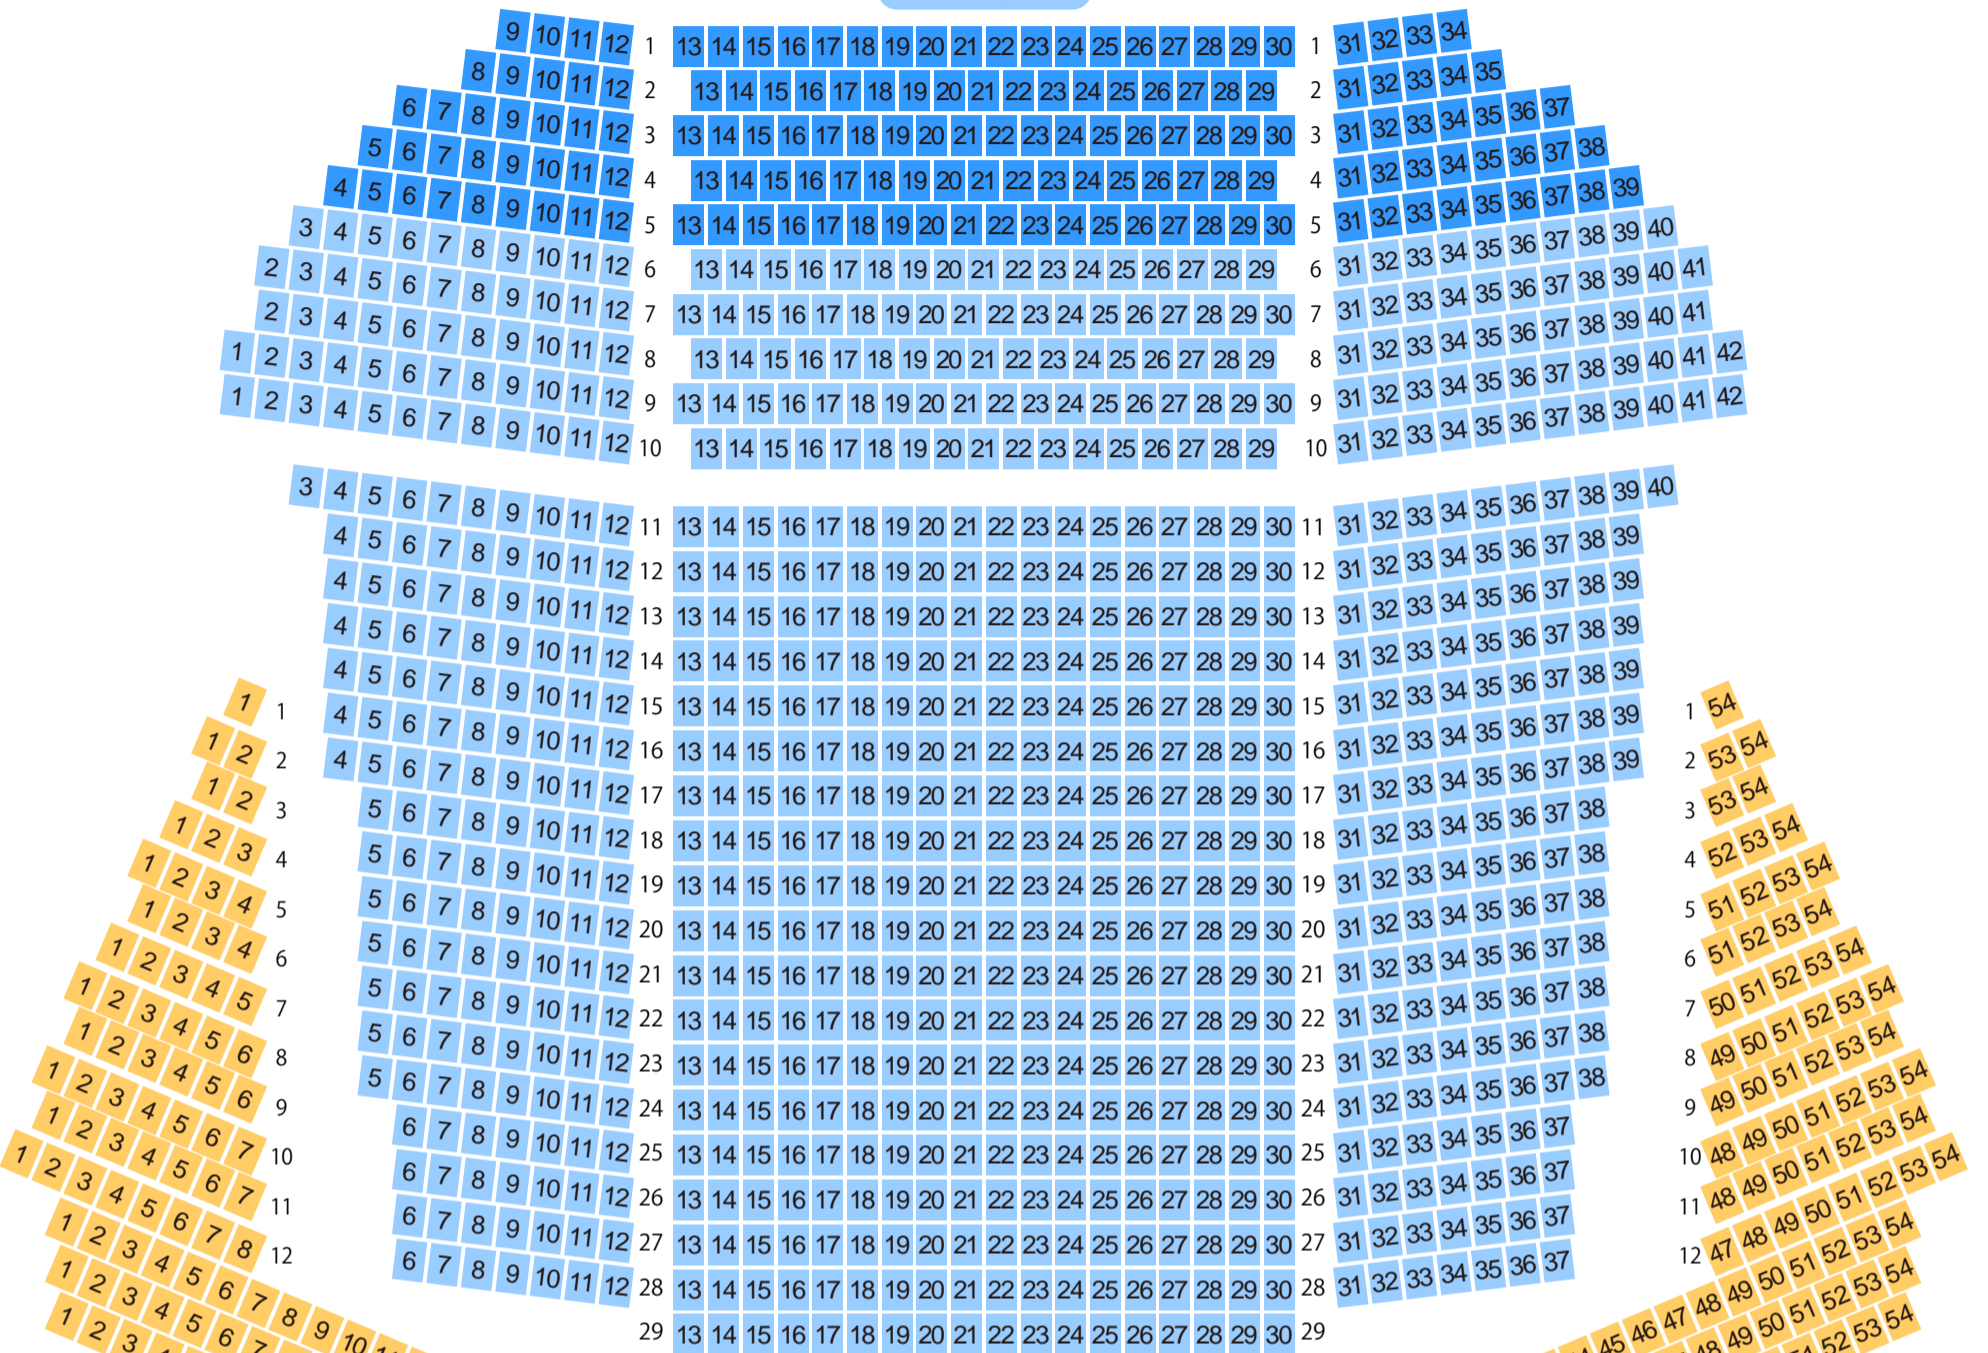

## 大ホール座席表

最大収容 **2,000席**

### 1階席

### 2階席

### 3階席