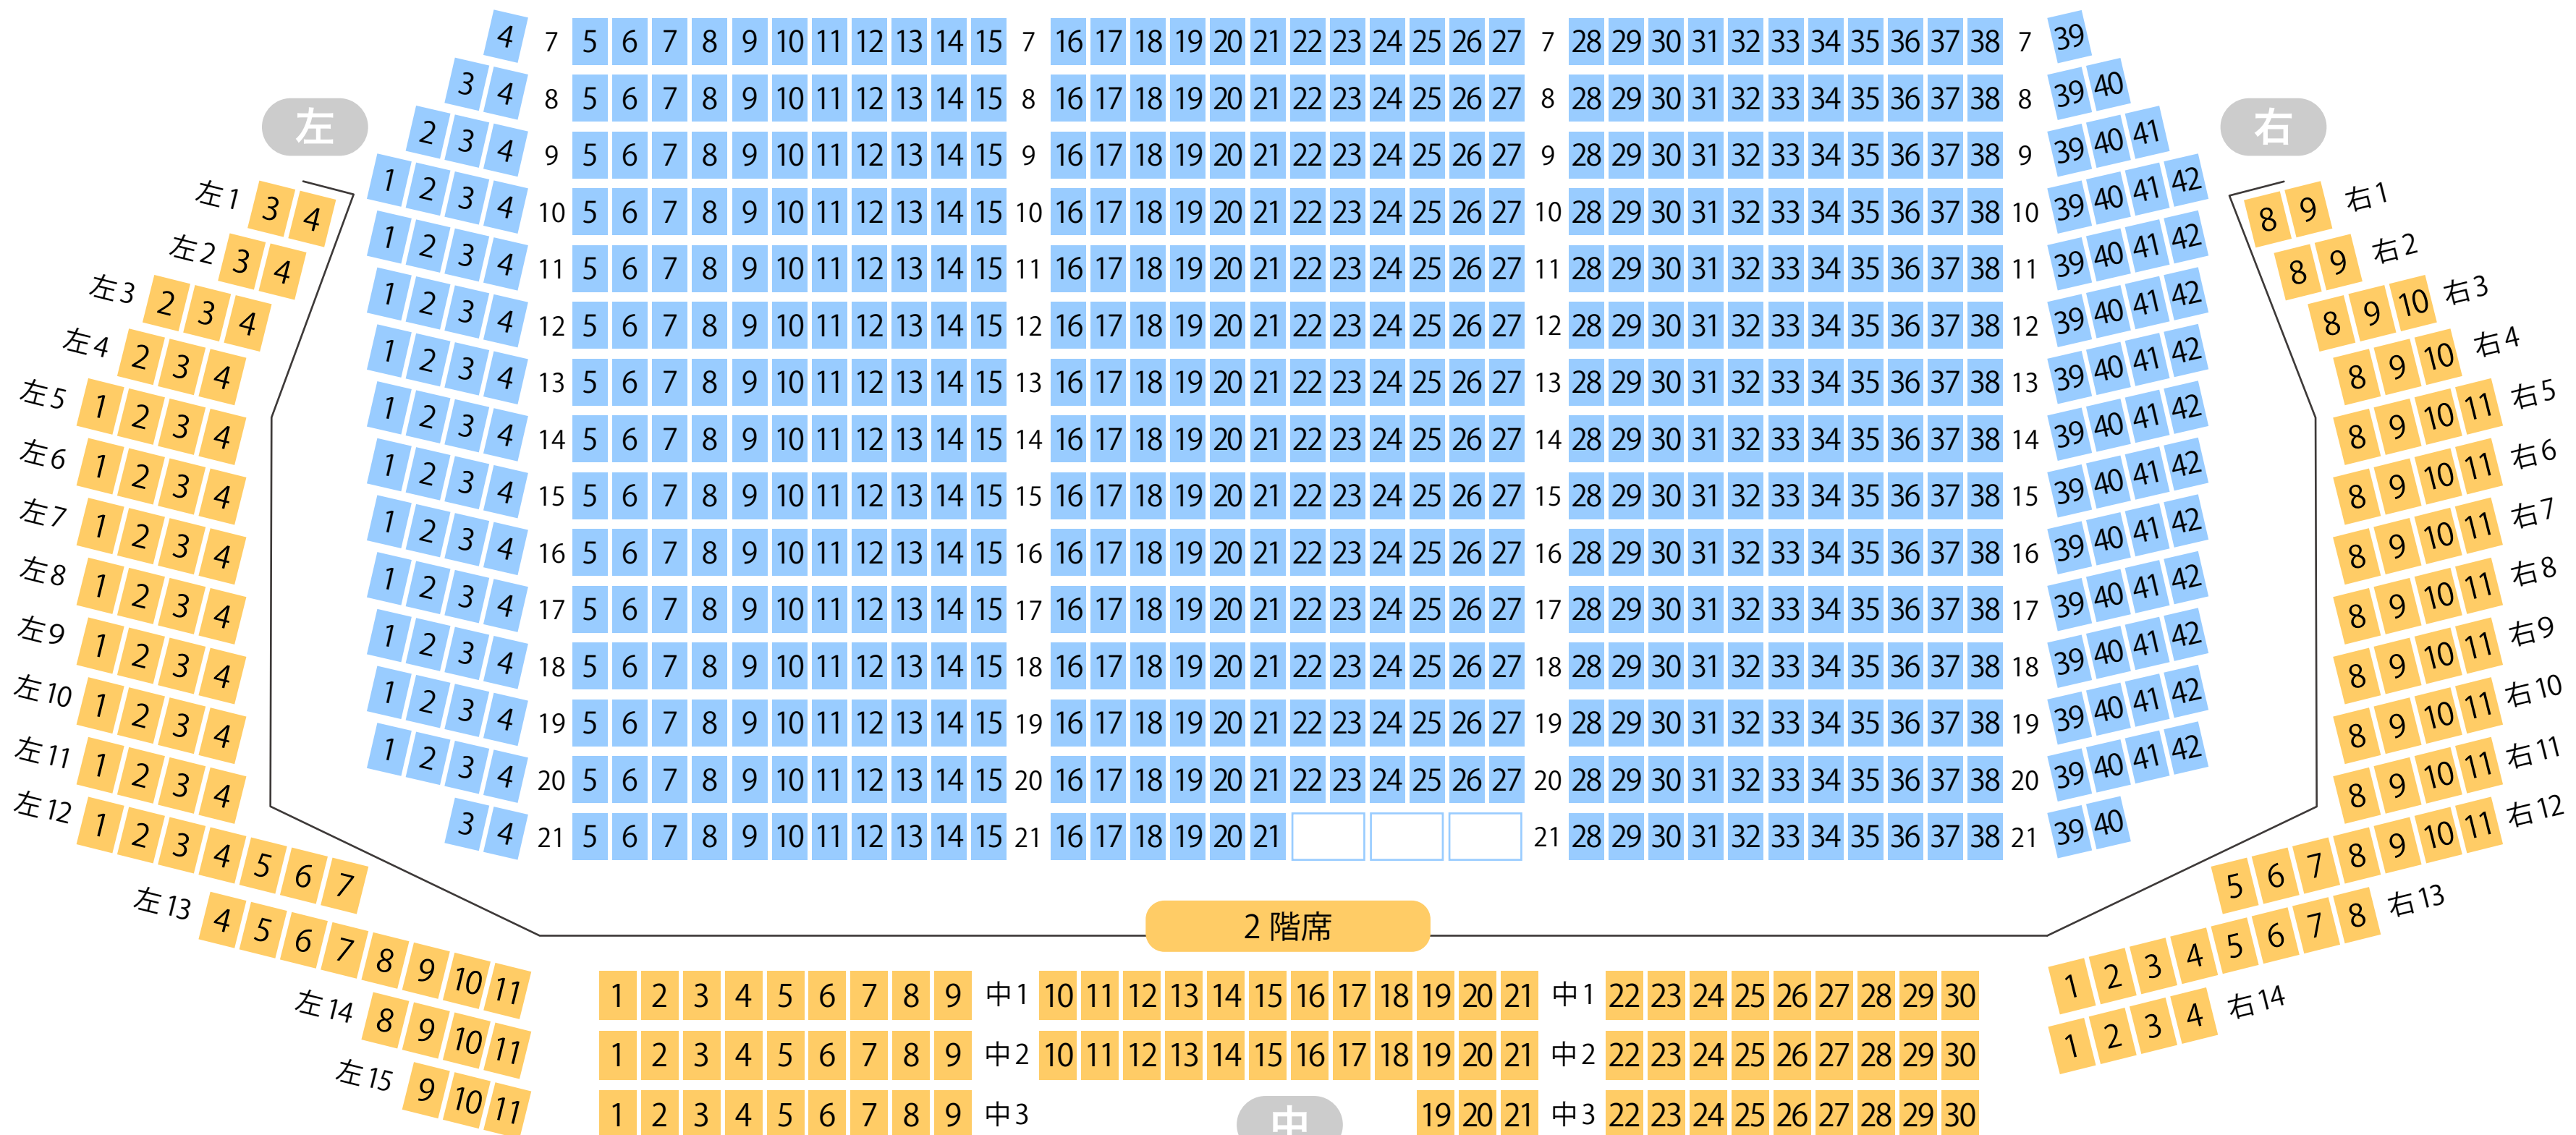

N 長崎市民会館

文化ホール座席表

最大収容 977席

1階席

左

右

2階席