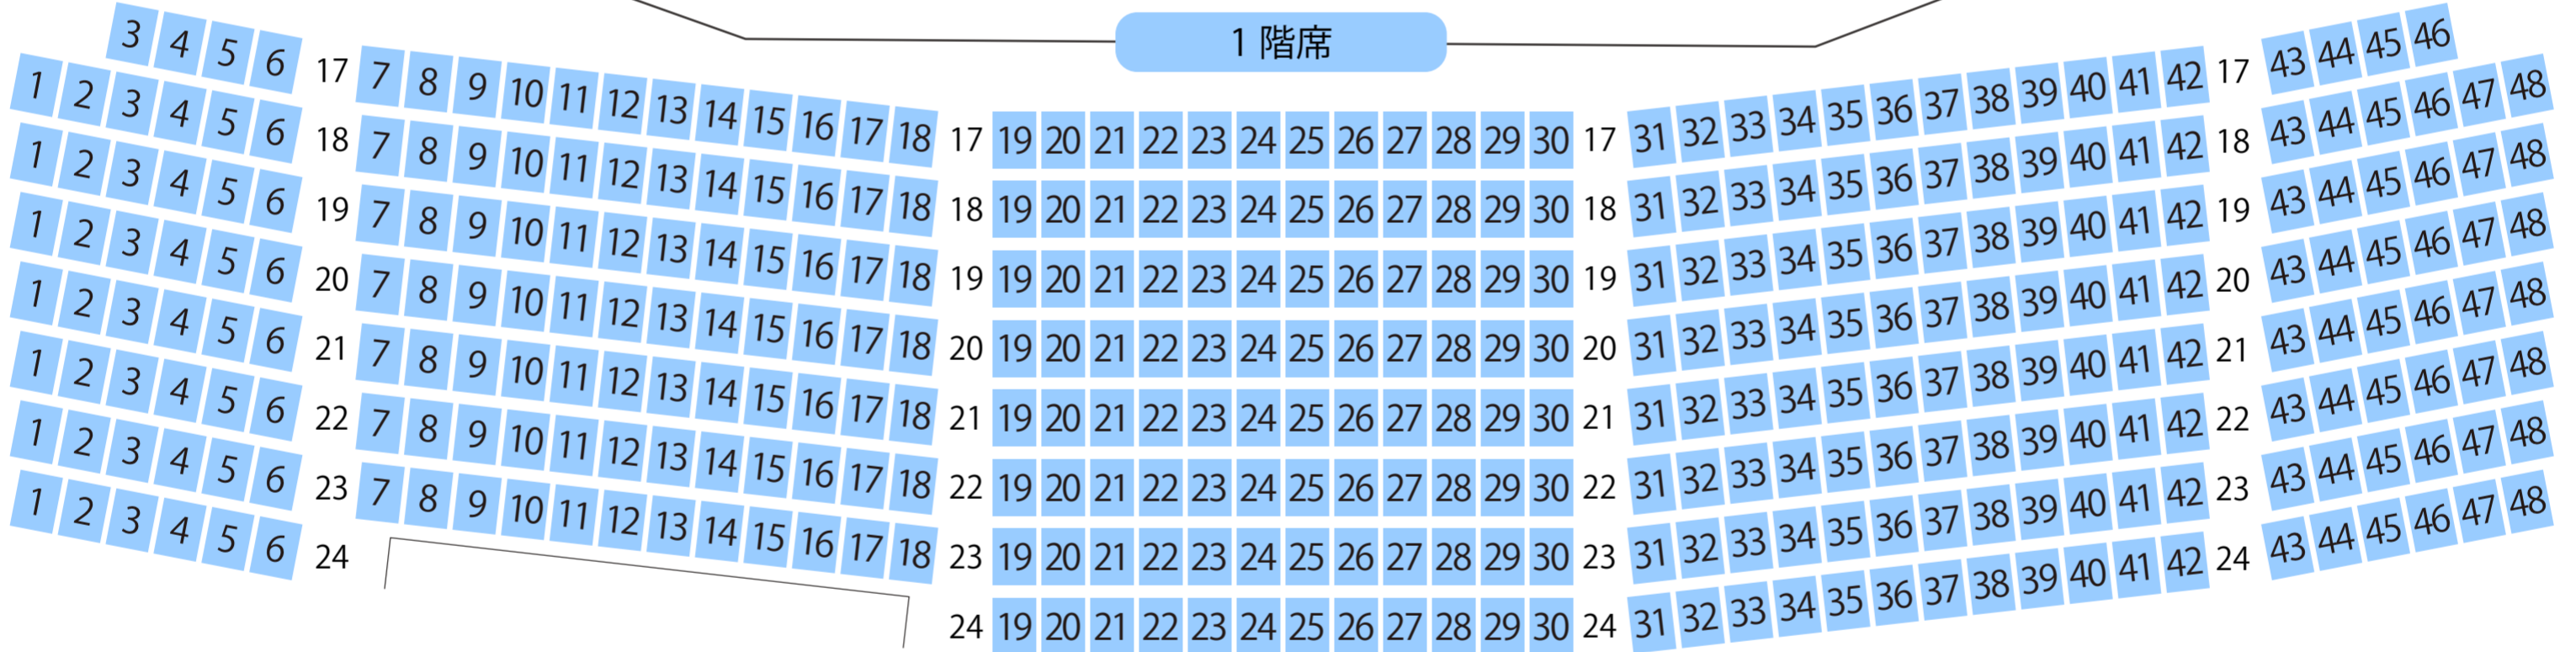

熊本県立劇場

演劇ホール座席表

最大収容 1,172席

地階席

1階席

2階席

駐車場

ファミレス

カフェ

コンビニ

ホテル