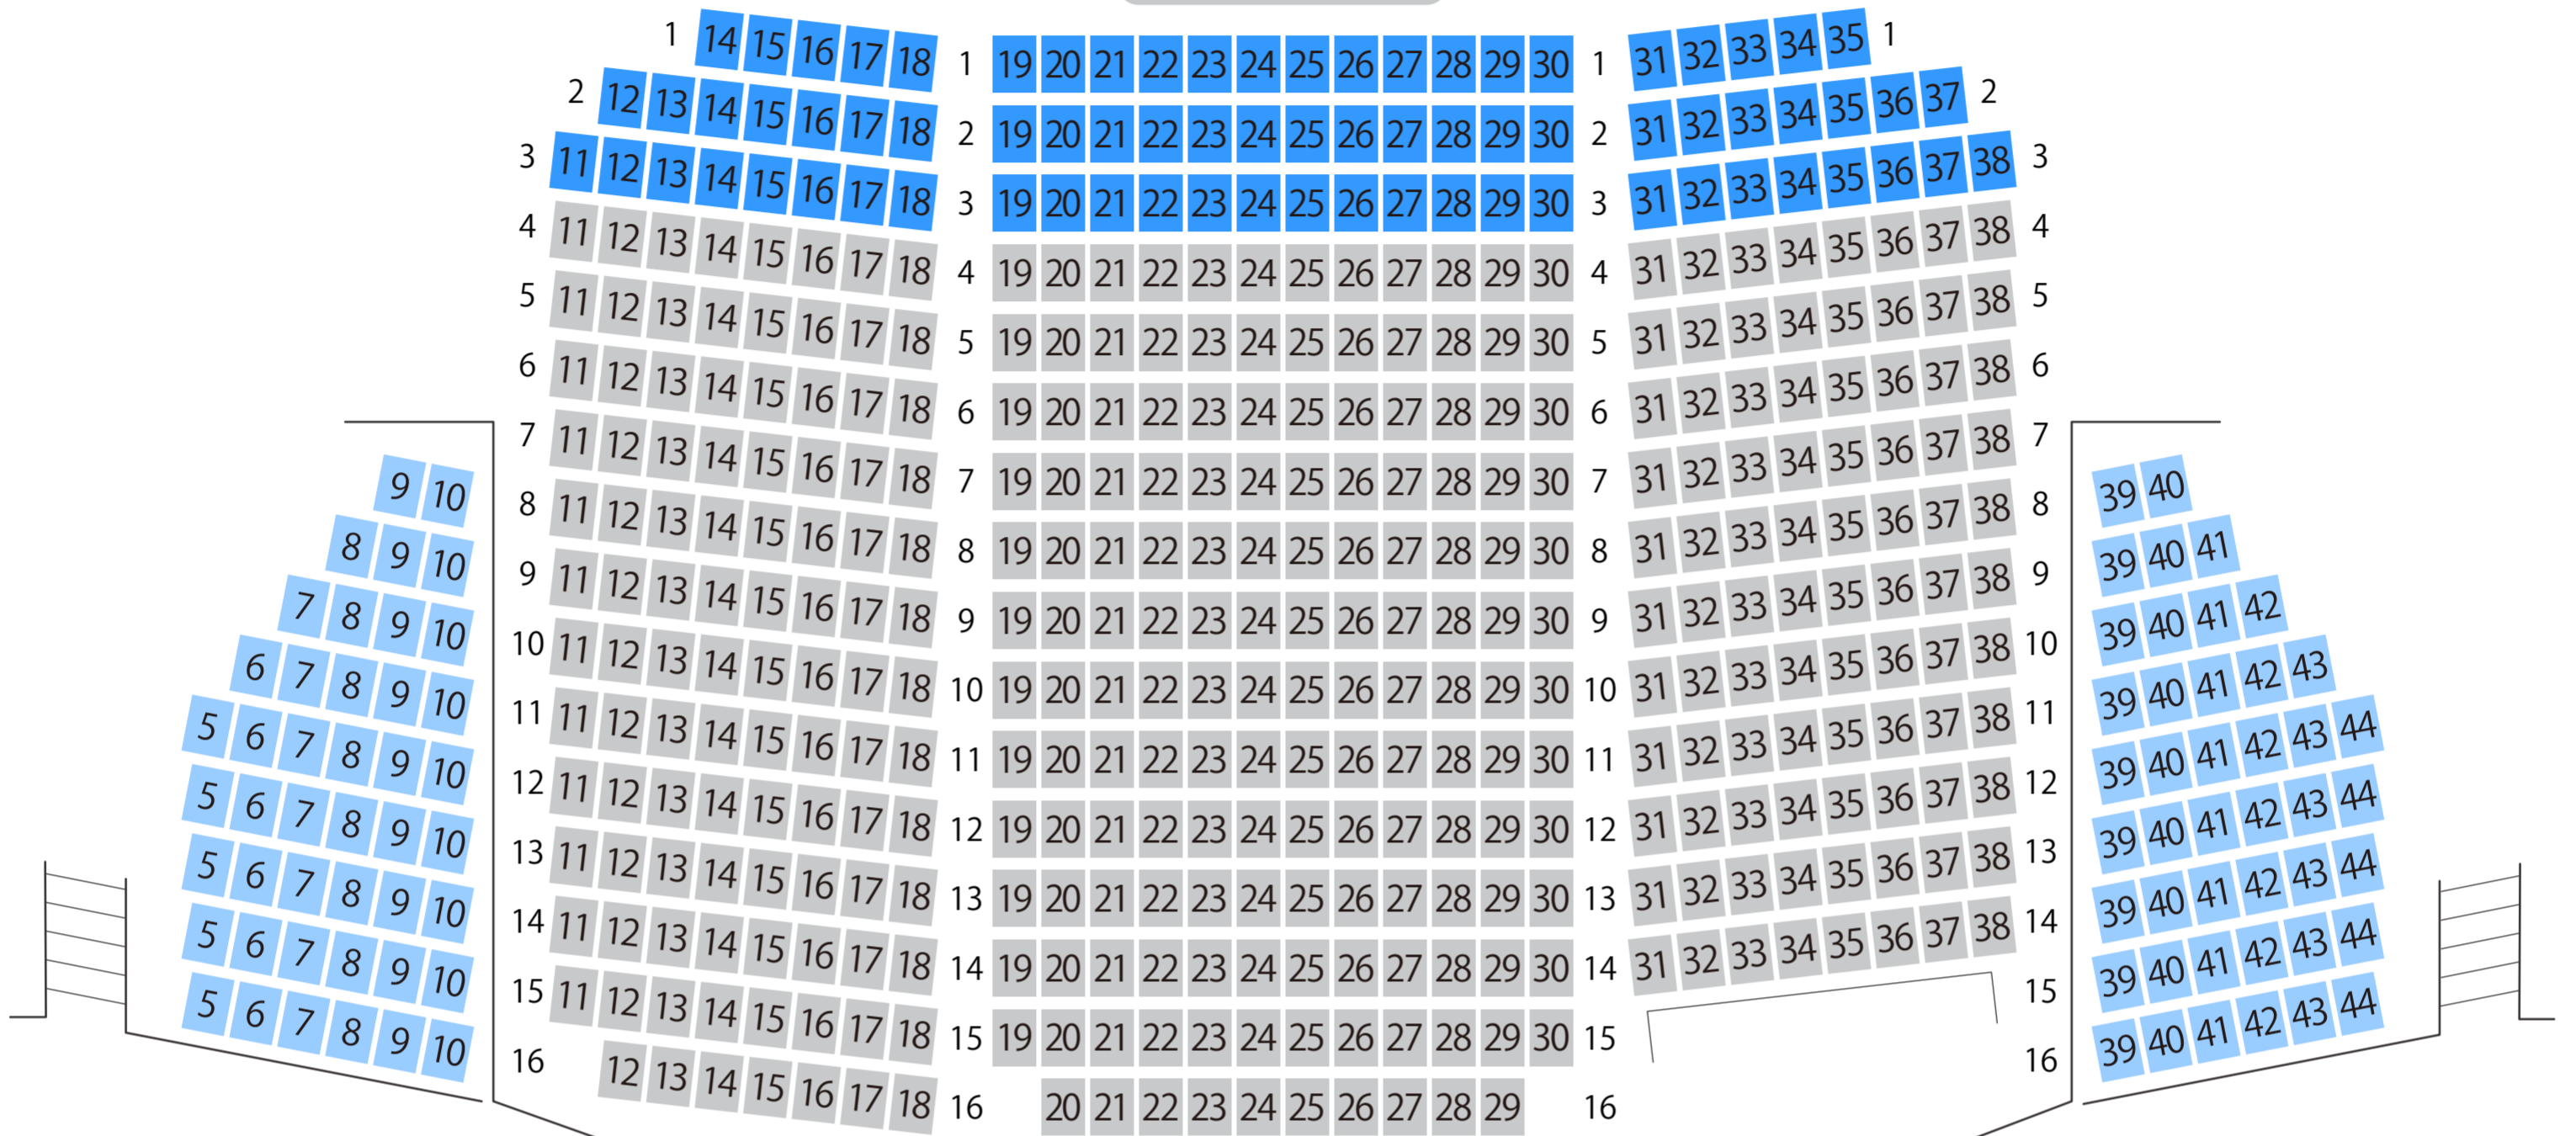

熊本県立劇場

演劇ホール座席表

最大収容 1,172席

地階席

1階席

2階席

駐車場

ファミレス

カフェ

コンビニ

ホテル