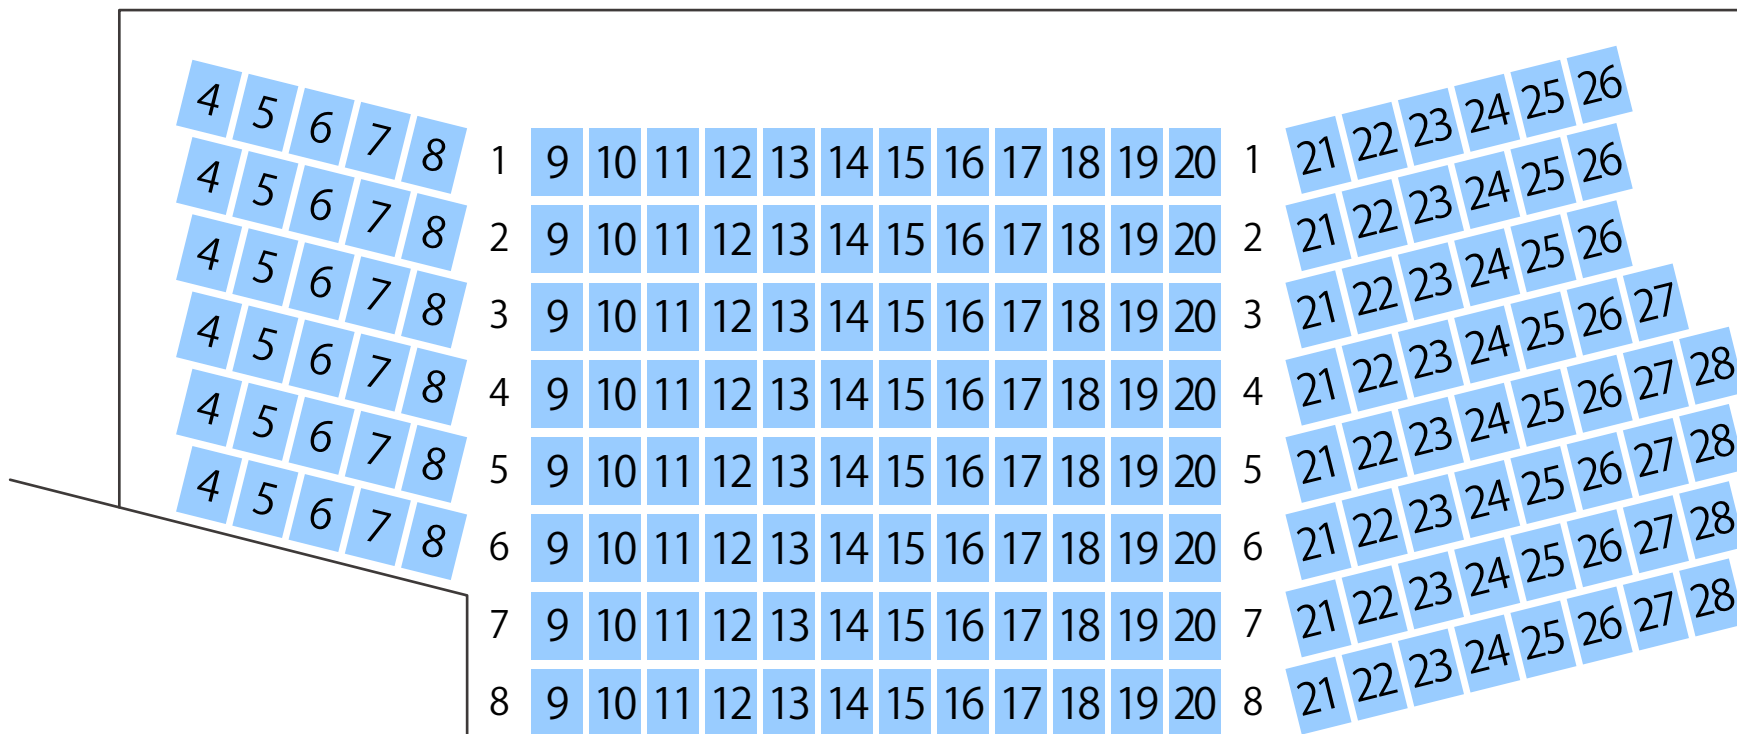

# 新潟市音楽文化会館

ホール座席表

最大収容 530席

## STAGE

1	2	3	4	5	6	7	8	9	9	10	11	12	13	14	15	16	17	18	19	20	9	21	22	23	24	25	26	27	28
1	2	3	4	5	6	7	8	10	9	10	11	12	13	14	15	16	17	18	19	20	10	21	22	23	24	25	26	27	28
1	2	3	4	5	6	7	8	11	9	10	11	12	13	14	15	16	17	18	19	20	11	21	22	23	24	25	26	27	28
1	2	3	4	5	6	7	8	12	9	10	11	12	13	14	15	16	17	18	19	20	12	21	22	23	24	25	26	27	28
1	2	3	4	5	6	7	8	13	9	10	11	12	13	14	15	16	17	18	19	20	13	21	22	23	24	25	26	27	28
1	2	3	4	5	6	7	8	14	9	10	11	12	13	14	15	16	17	18	19	20	14	21	22	23	24	25	26	27	28
1	2	3	4	5	6	7	8	15	9	10	11	12	13	14	15	16	17	18	19	20	15	21	22	23	24	25	26	27	28
1	2	3	4	5	6	7	8	16	9	10	11	12	13	14	15	16	17	18	19	20	16	21	22	23	24	25	26	27	28
1	2	3	4	5	6	7	8	17	9	10	11	12	13	14	15	16	17	18	19	20	17	21	22	23	24	25	26	27	28

18	9	10	11	12	13	14	15	16	17	18	19	20	18	21	22	23	24	25	26
19	9	10	11	12	13	14	15	16	17	18	19	20	19	21	22	23	24	25	26
20	9	10	11	12	13	14	15	16	17	18	19	20	20	21	22	23	24	25	26
21	9	10	11	12	13	14	15	16	17	18	19	20	21	21	22	23	24	25	26
22	9	10	11	12	13	14	15	16	17	18	19	20	22	21	22	23	24	25	26

白山駅から  
徒歩約16分

駐車場

ファミレス

カフェ

コンビニ

ホテル