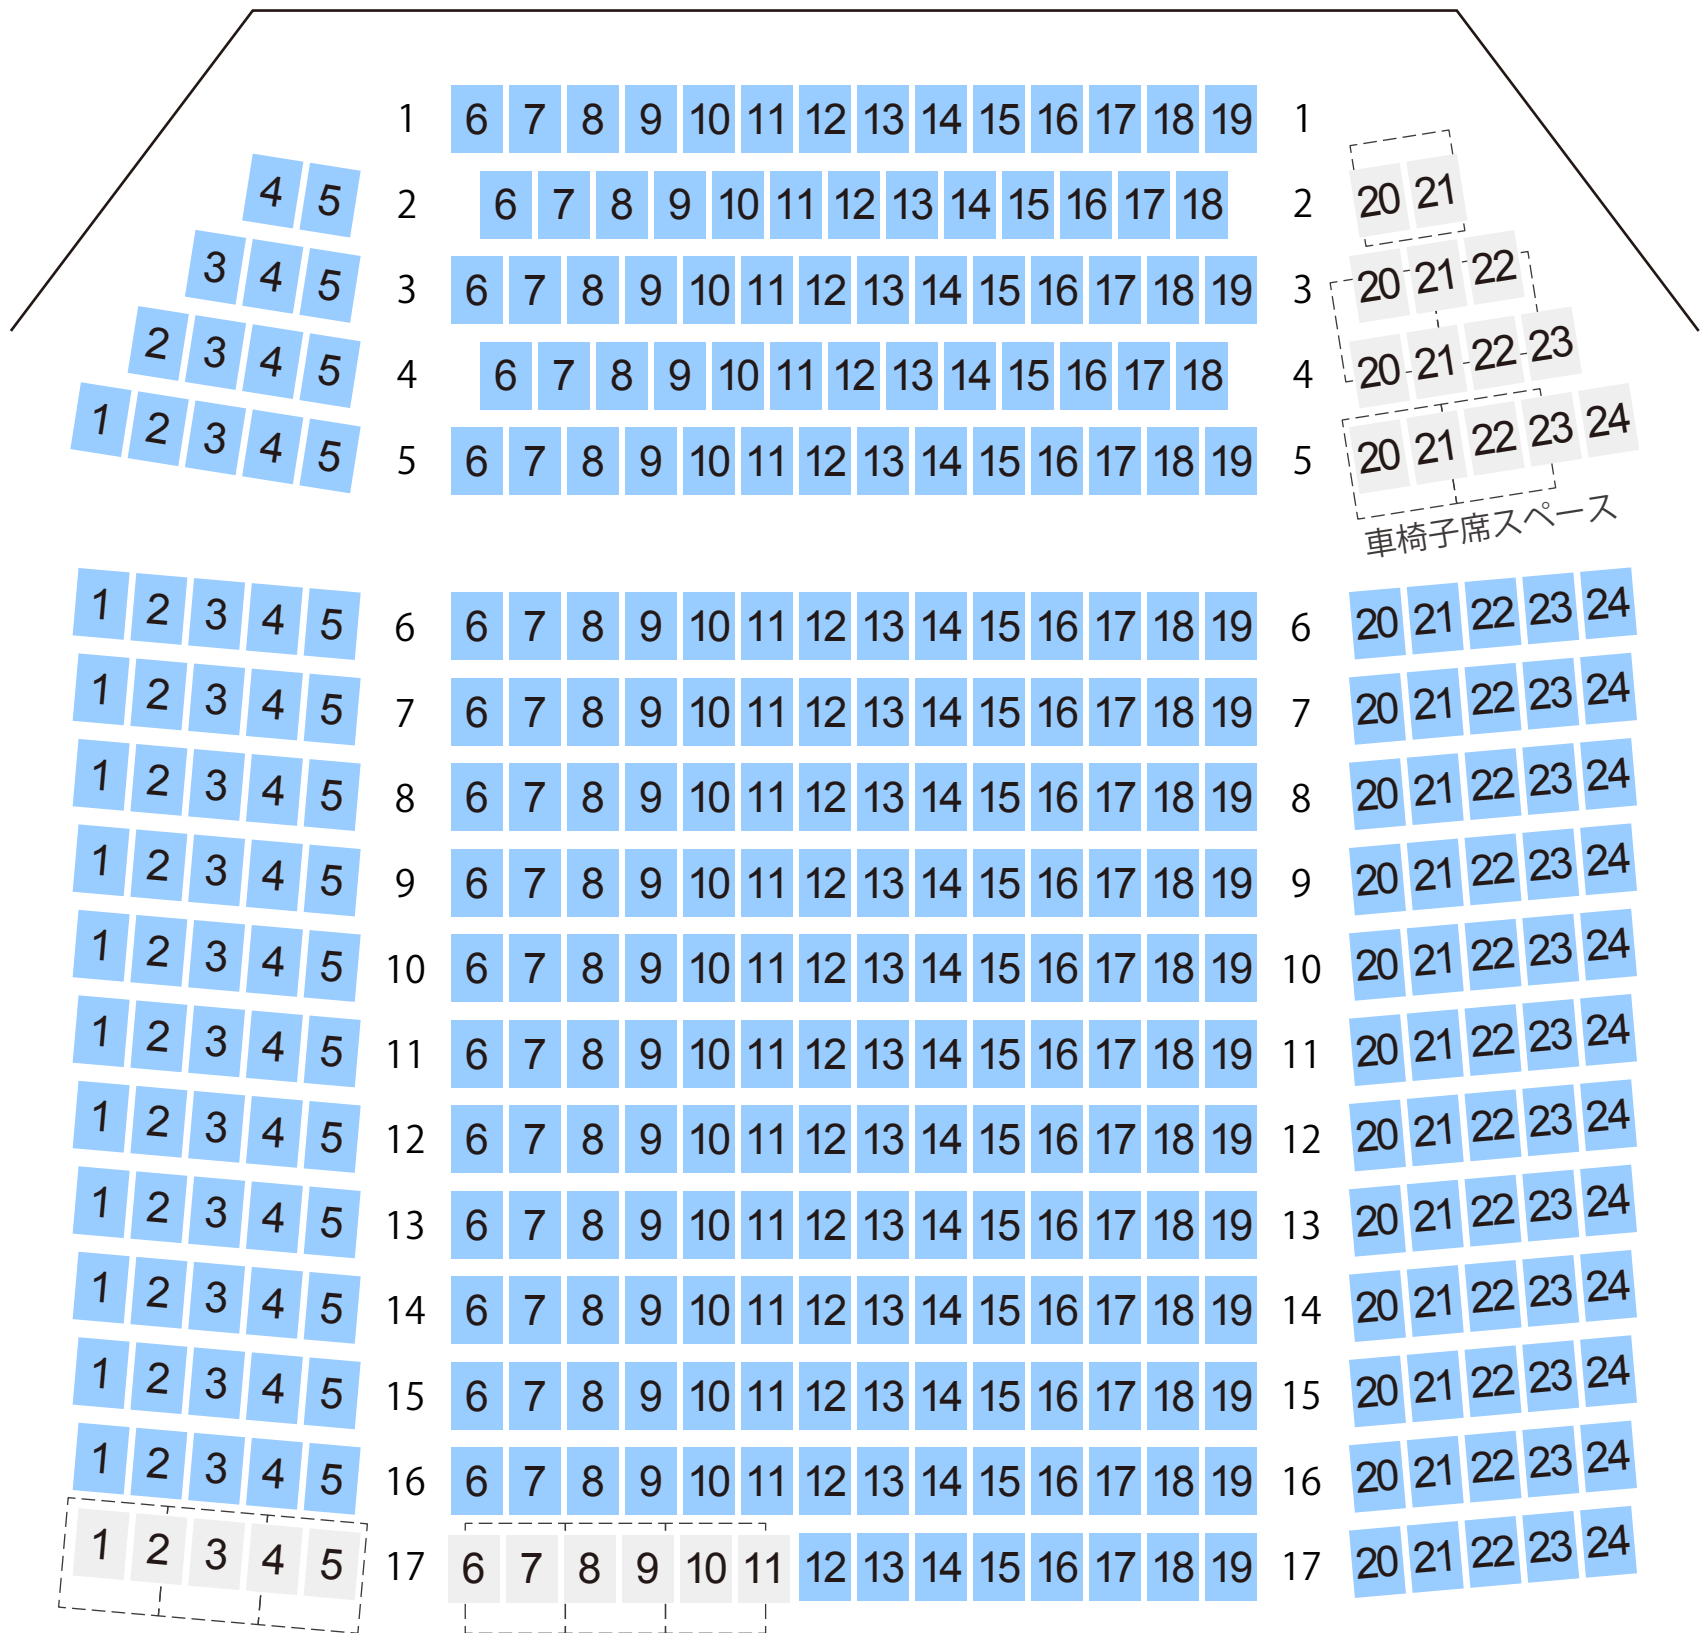

茅ヶ崎市民文化会館

小ホール座席表

最大収容 **384**席

STAGE

駐車場

ファミレス

カフェ

コンビニ

ホテル