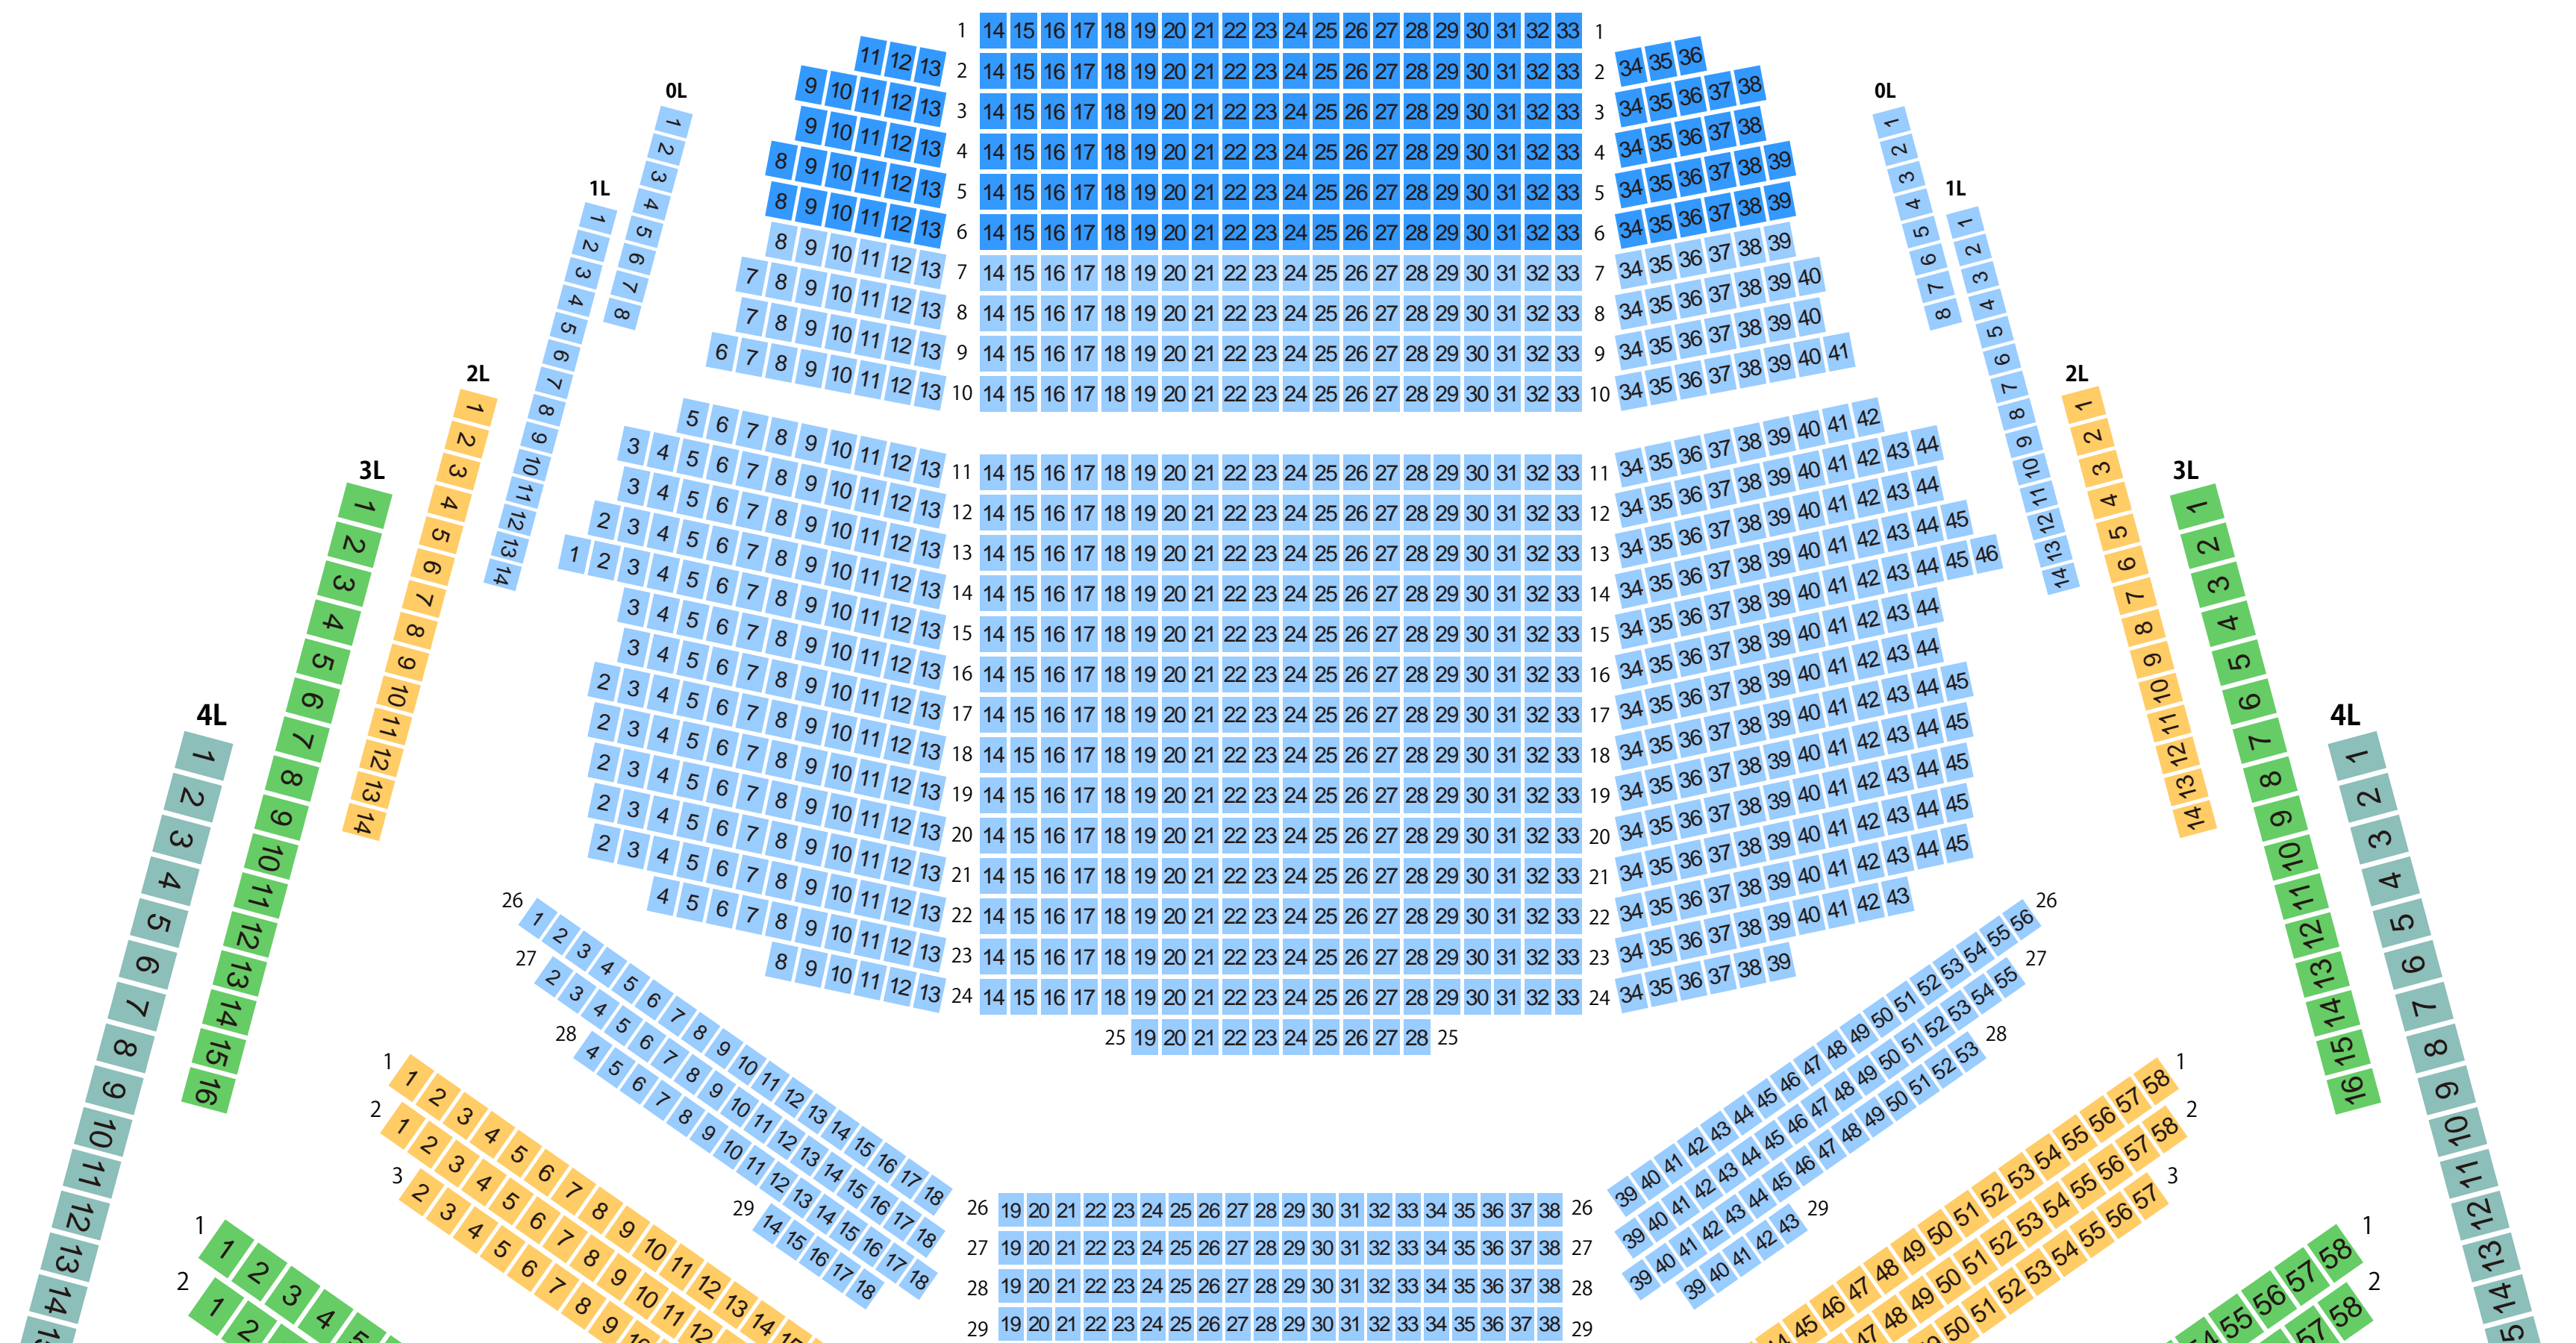

まつもと市民芸術館

主ホール座席表

最大収容 1,800席

1階席

2階席

3階席

4階席

駐車場

ファミレス

カフェ

コンビニ

ホテル