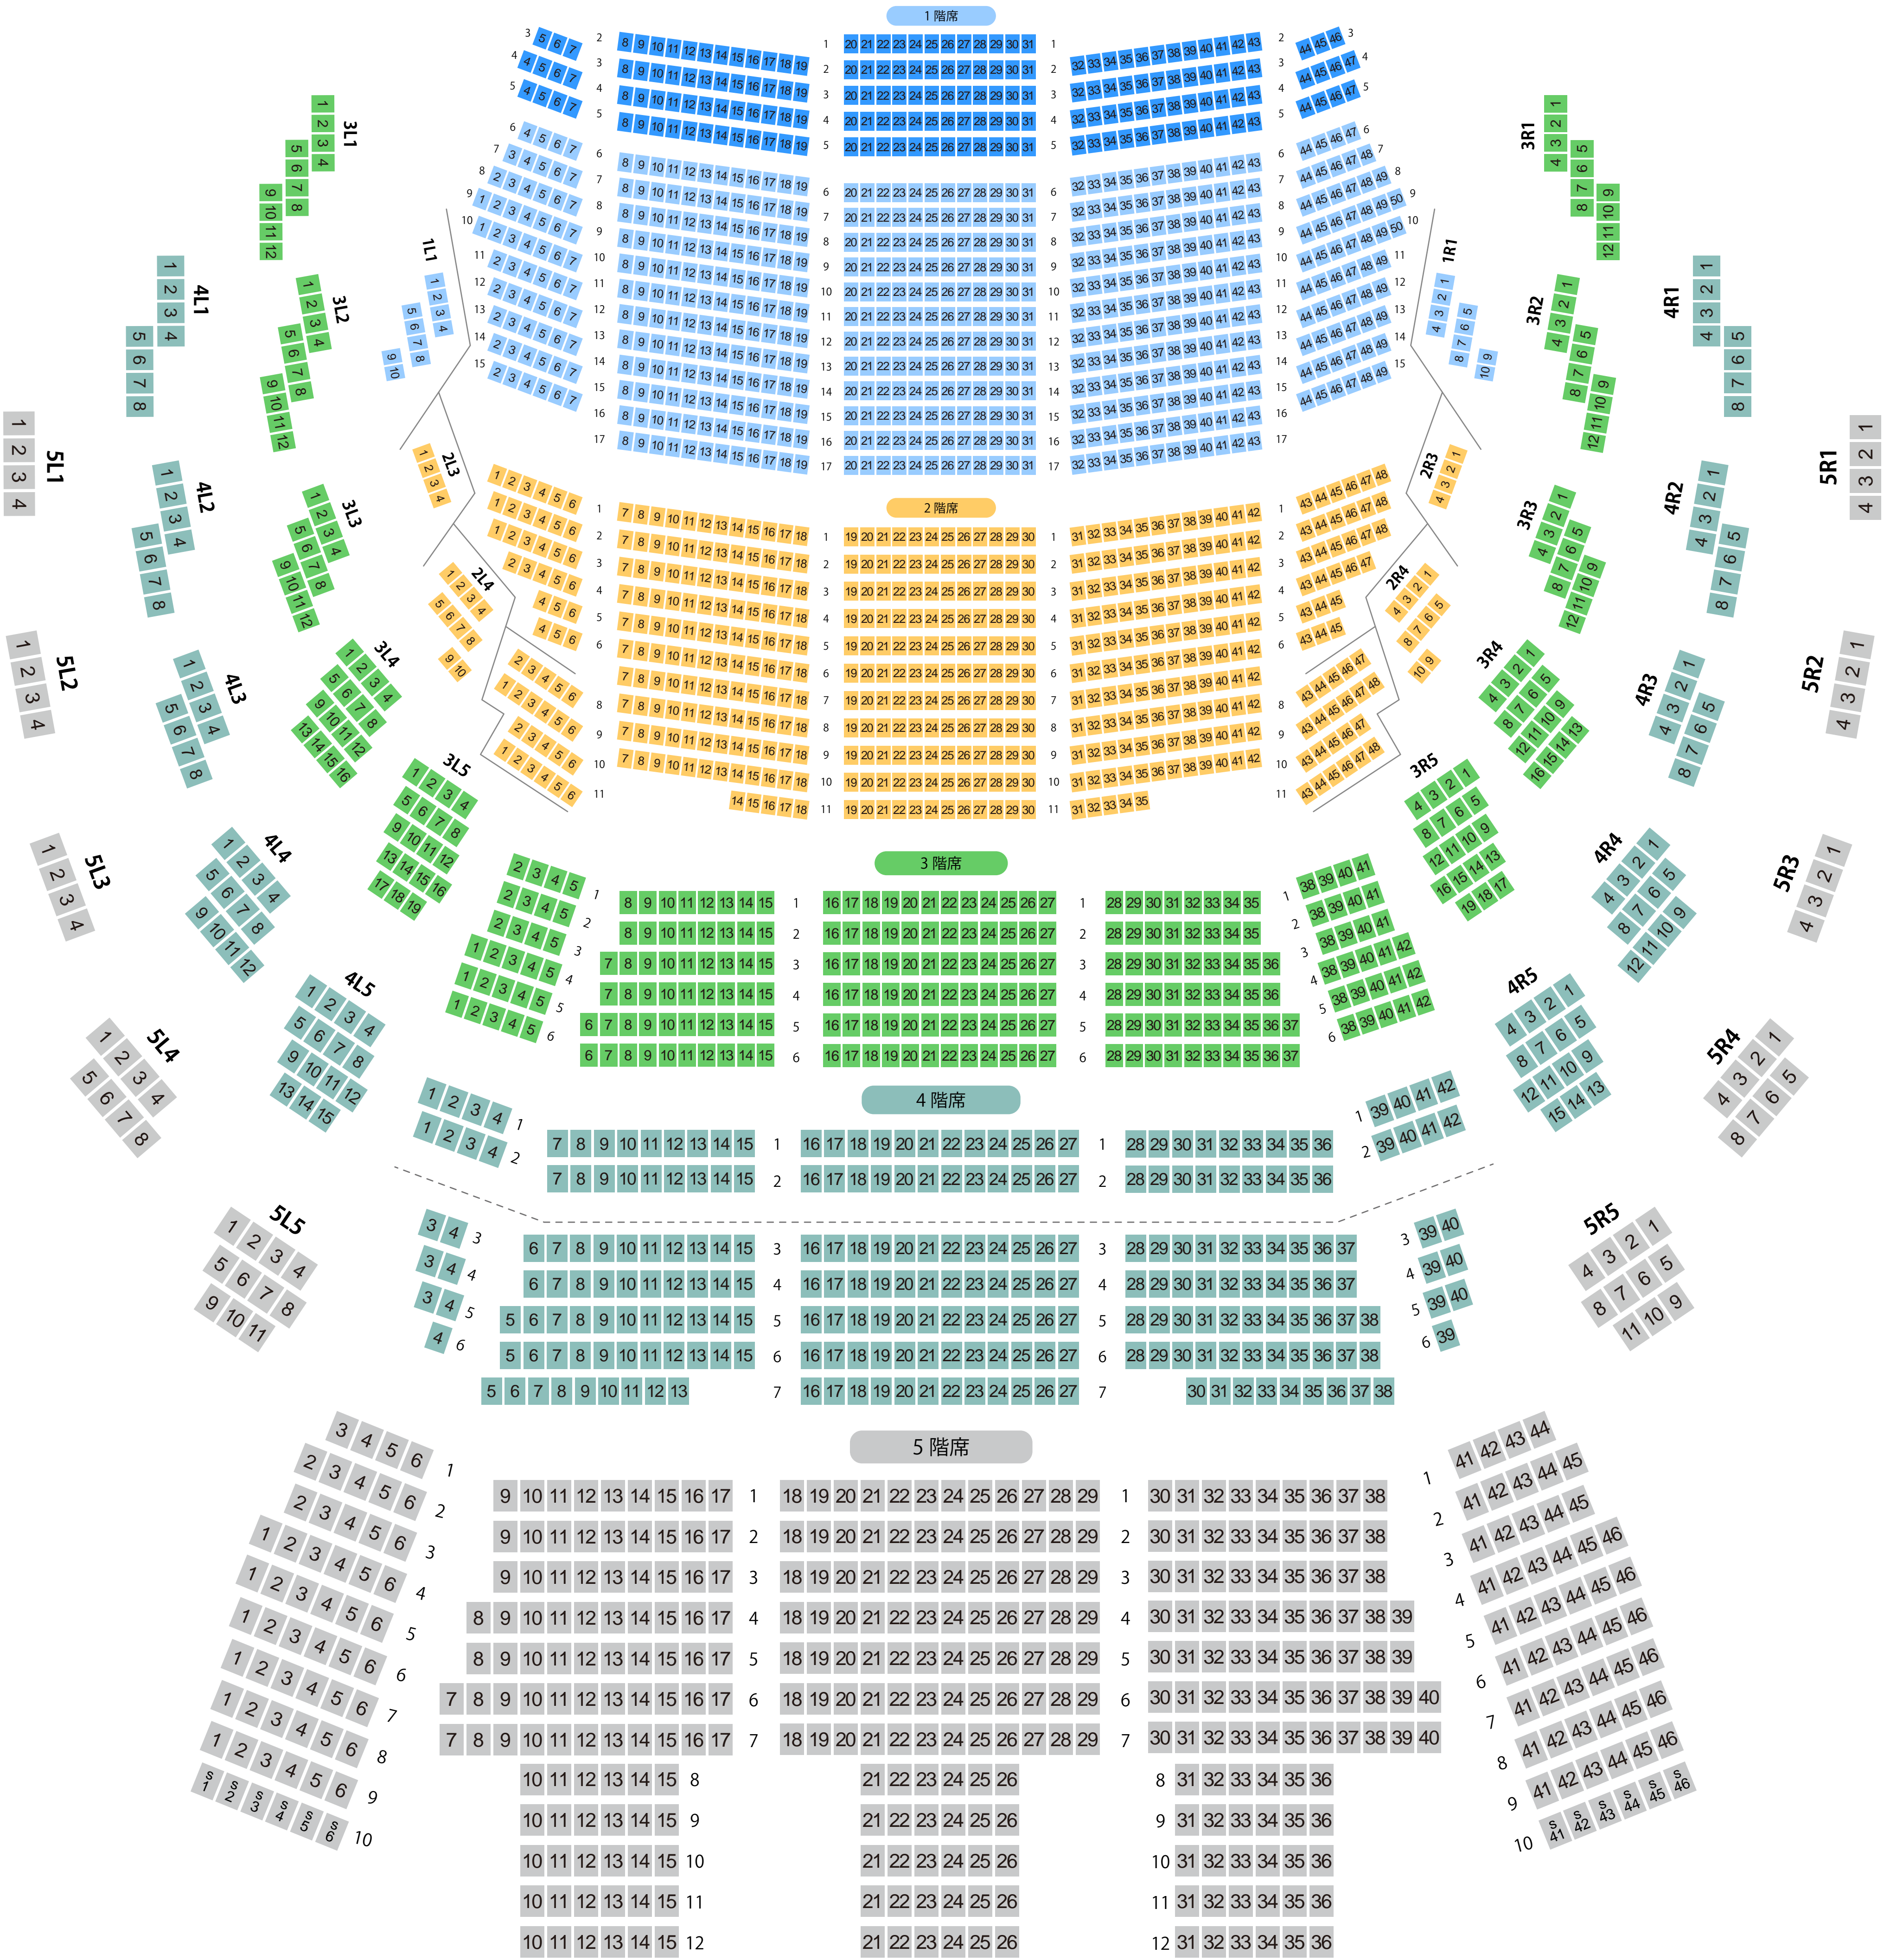

愛知県芸術劇場

大ホール座席表

最大収容 2,500席

栄町駅から
徒歩約3分

駐車場

ファミレス

カフェ

コンビニ

ホテル