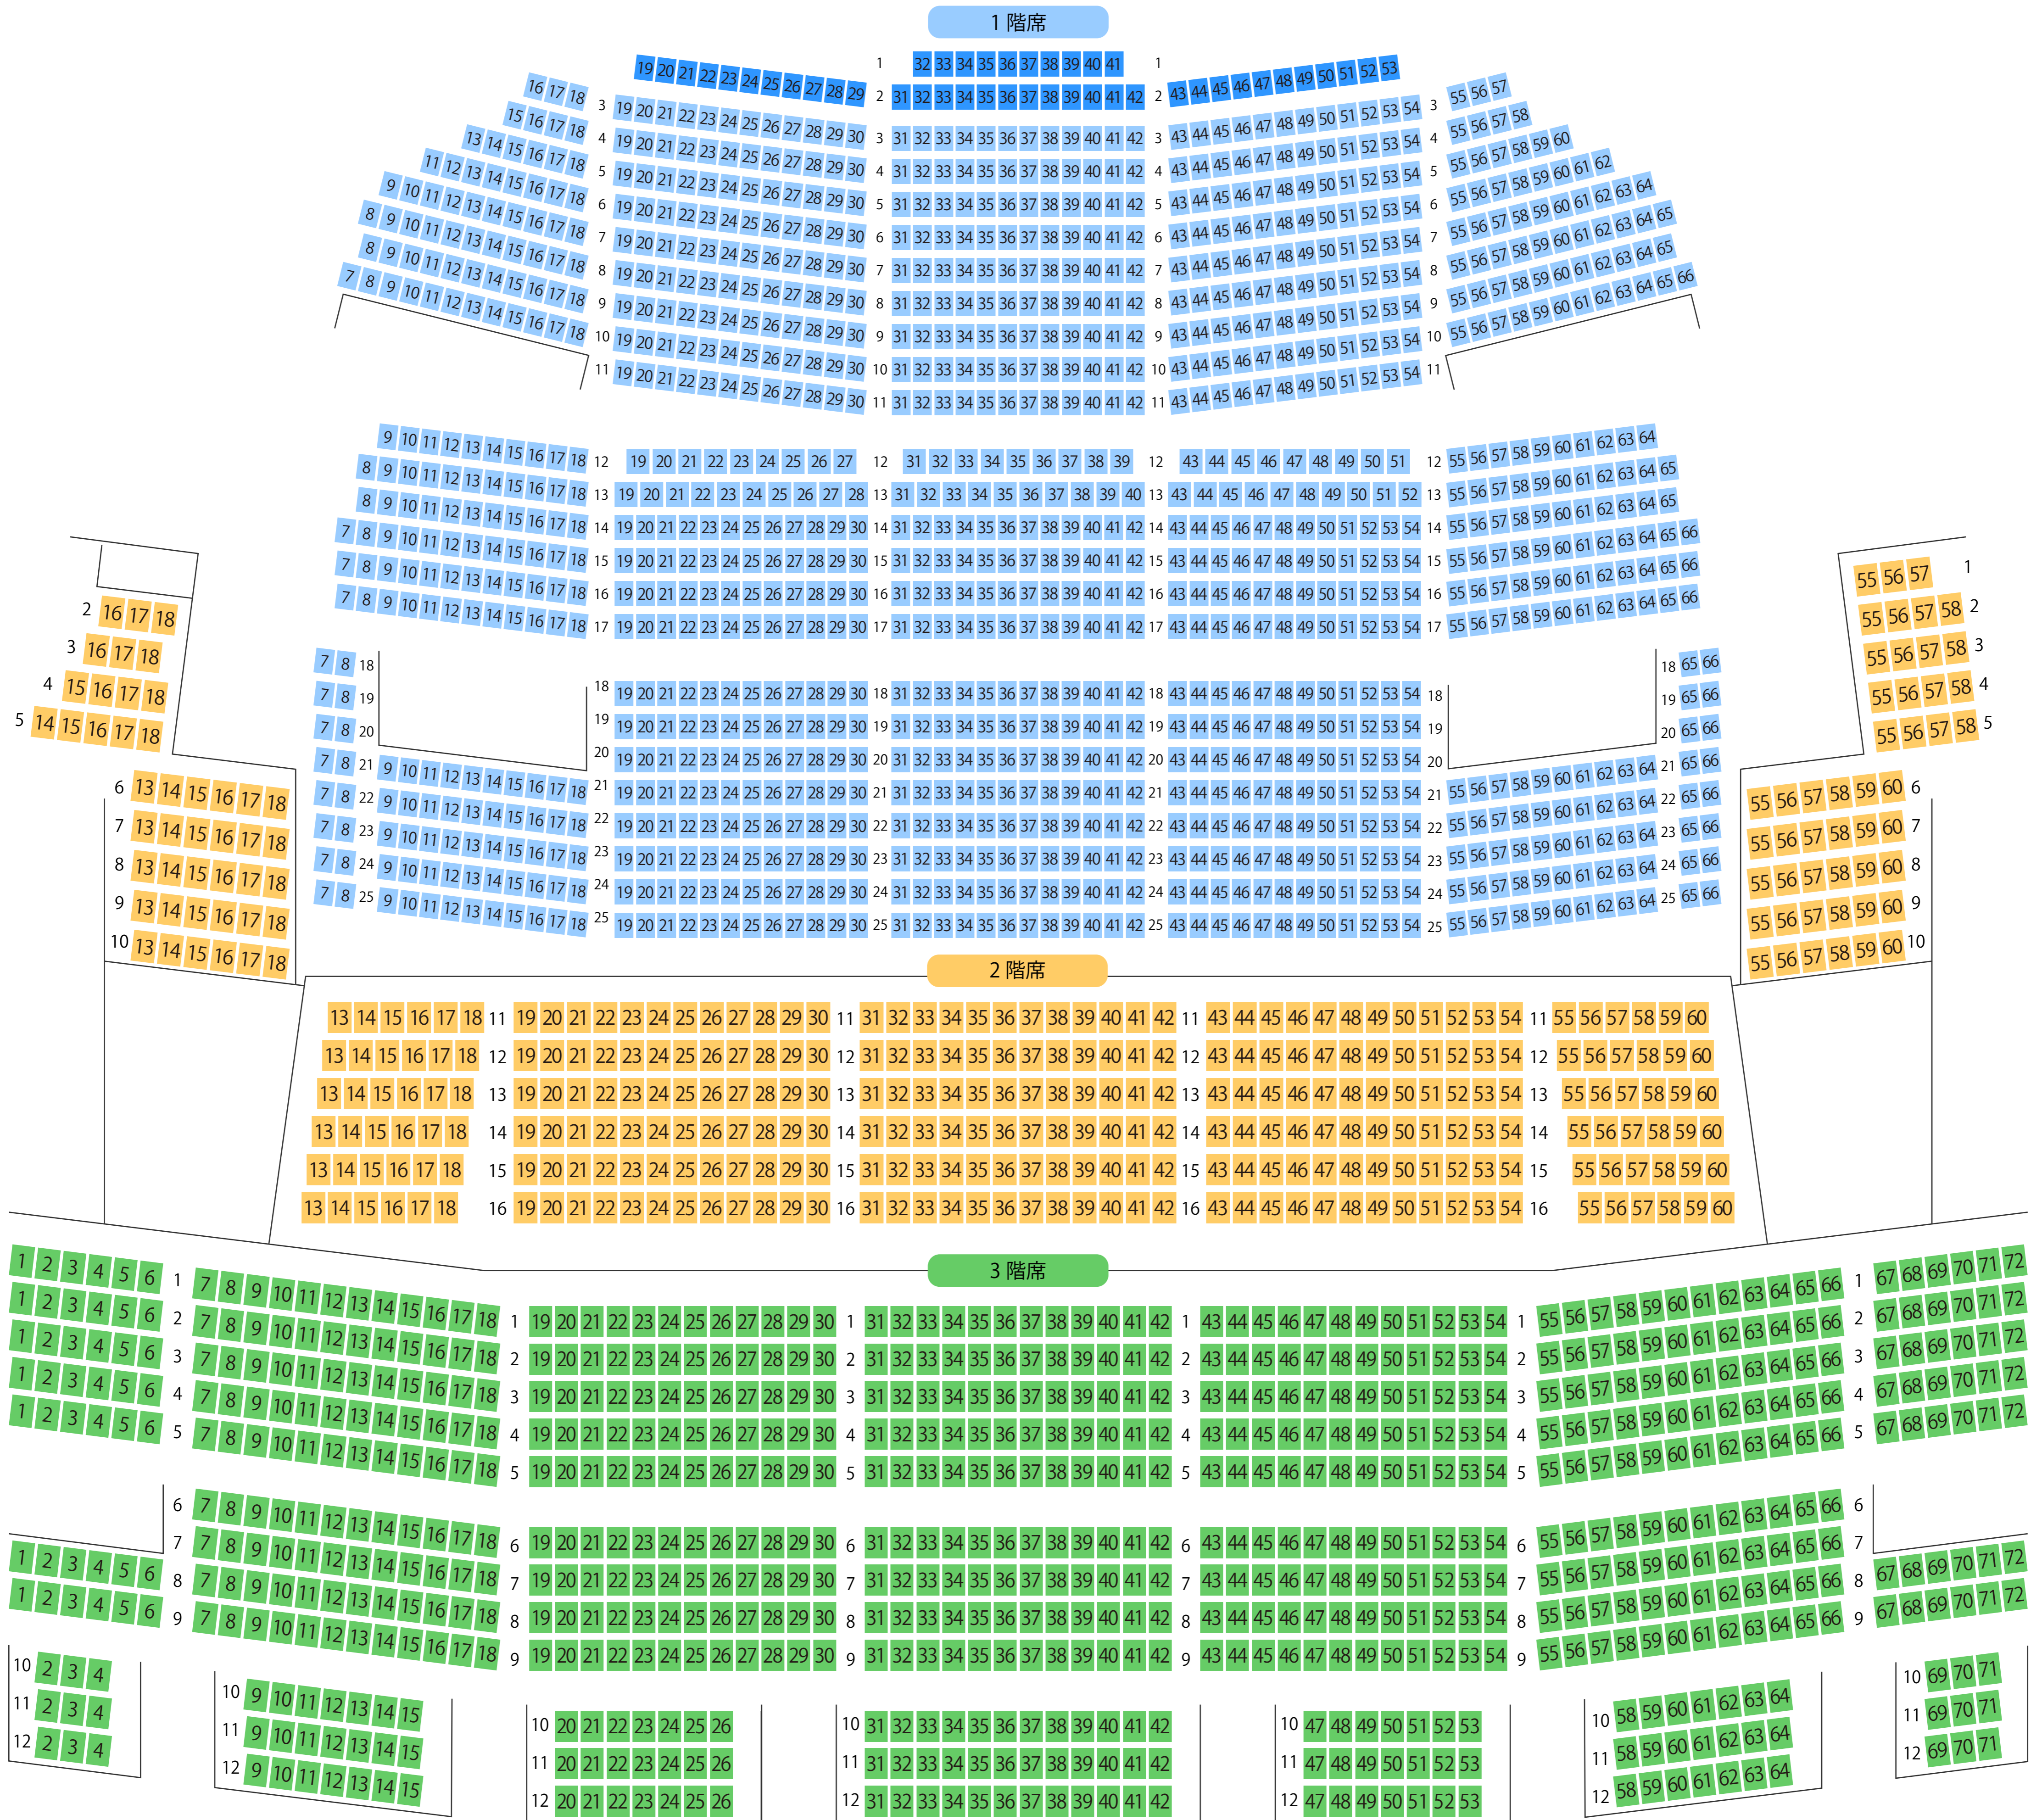

オリックス劇場

劇場座席表

最大収容 2,400席

西大橋駅から
徒歩約7分

駐車場 ファミレス カフェ コンビニ ホテル