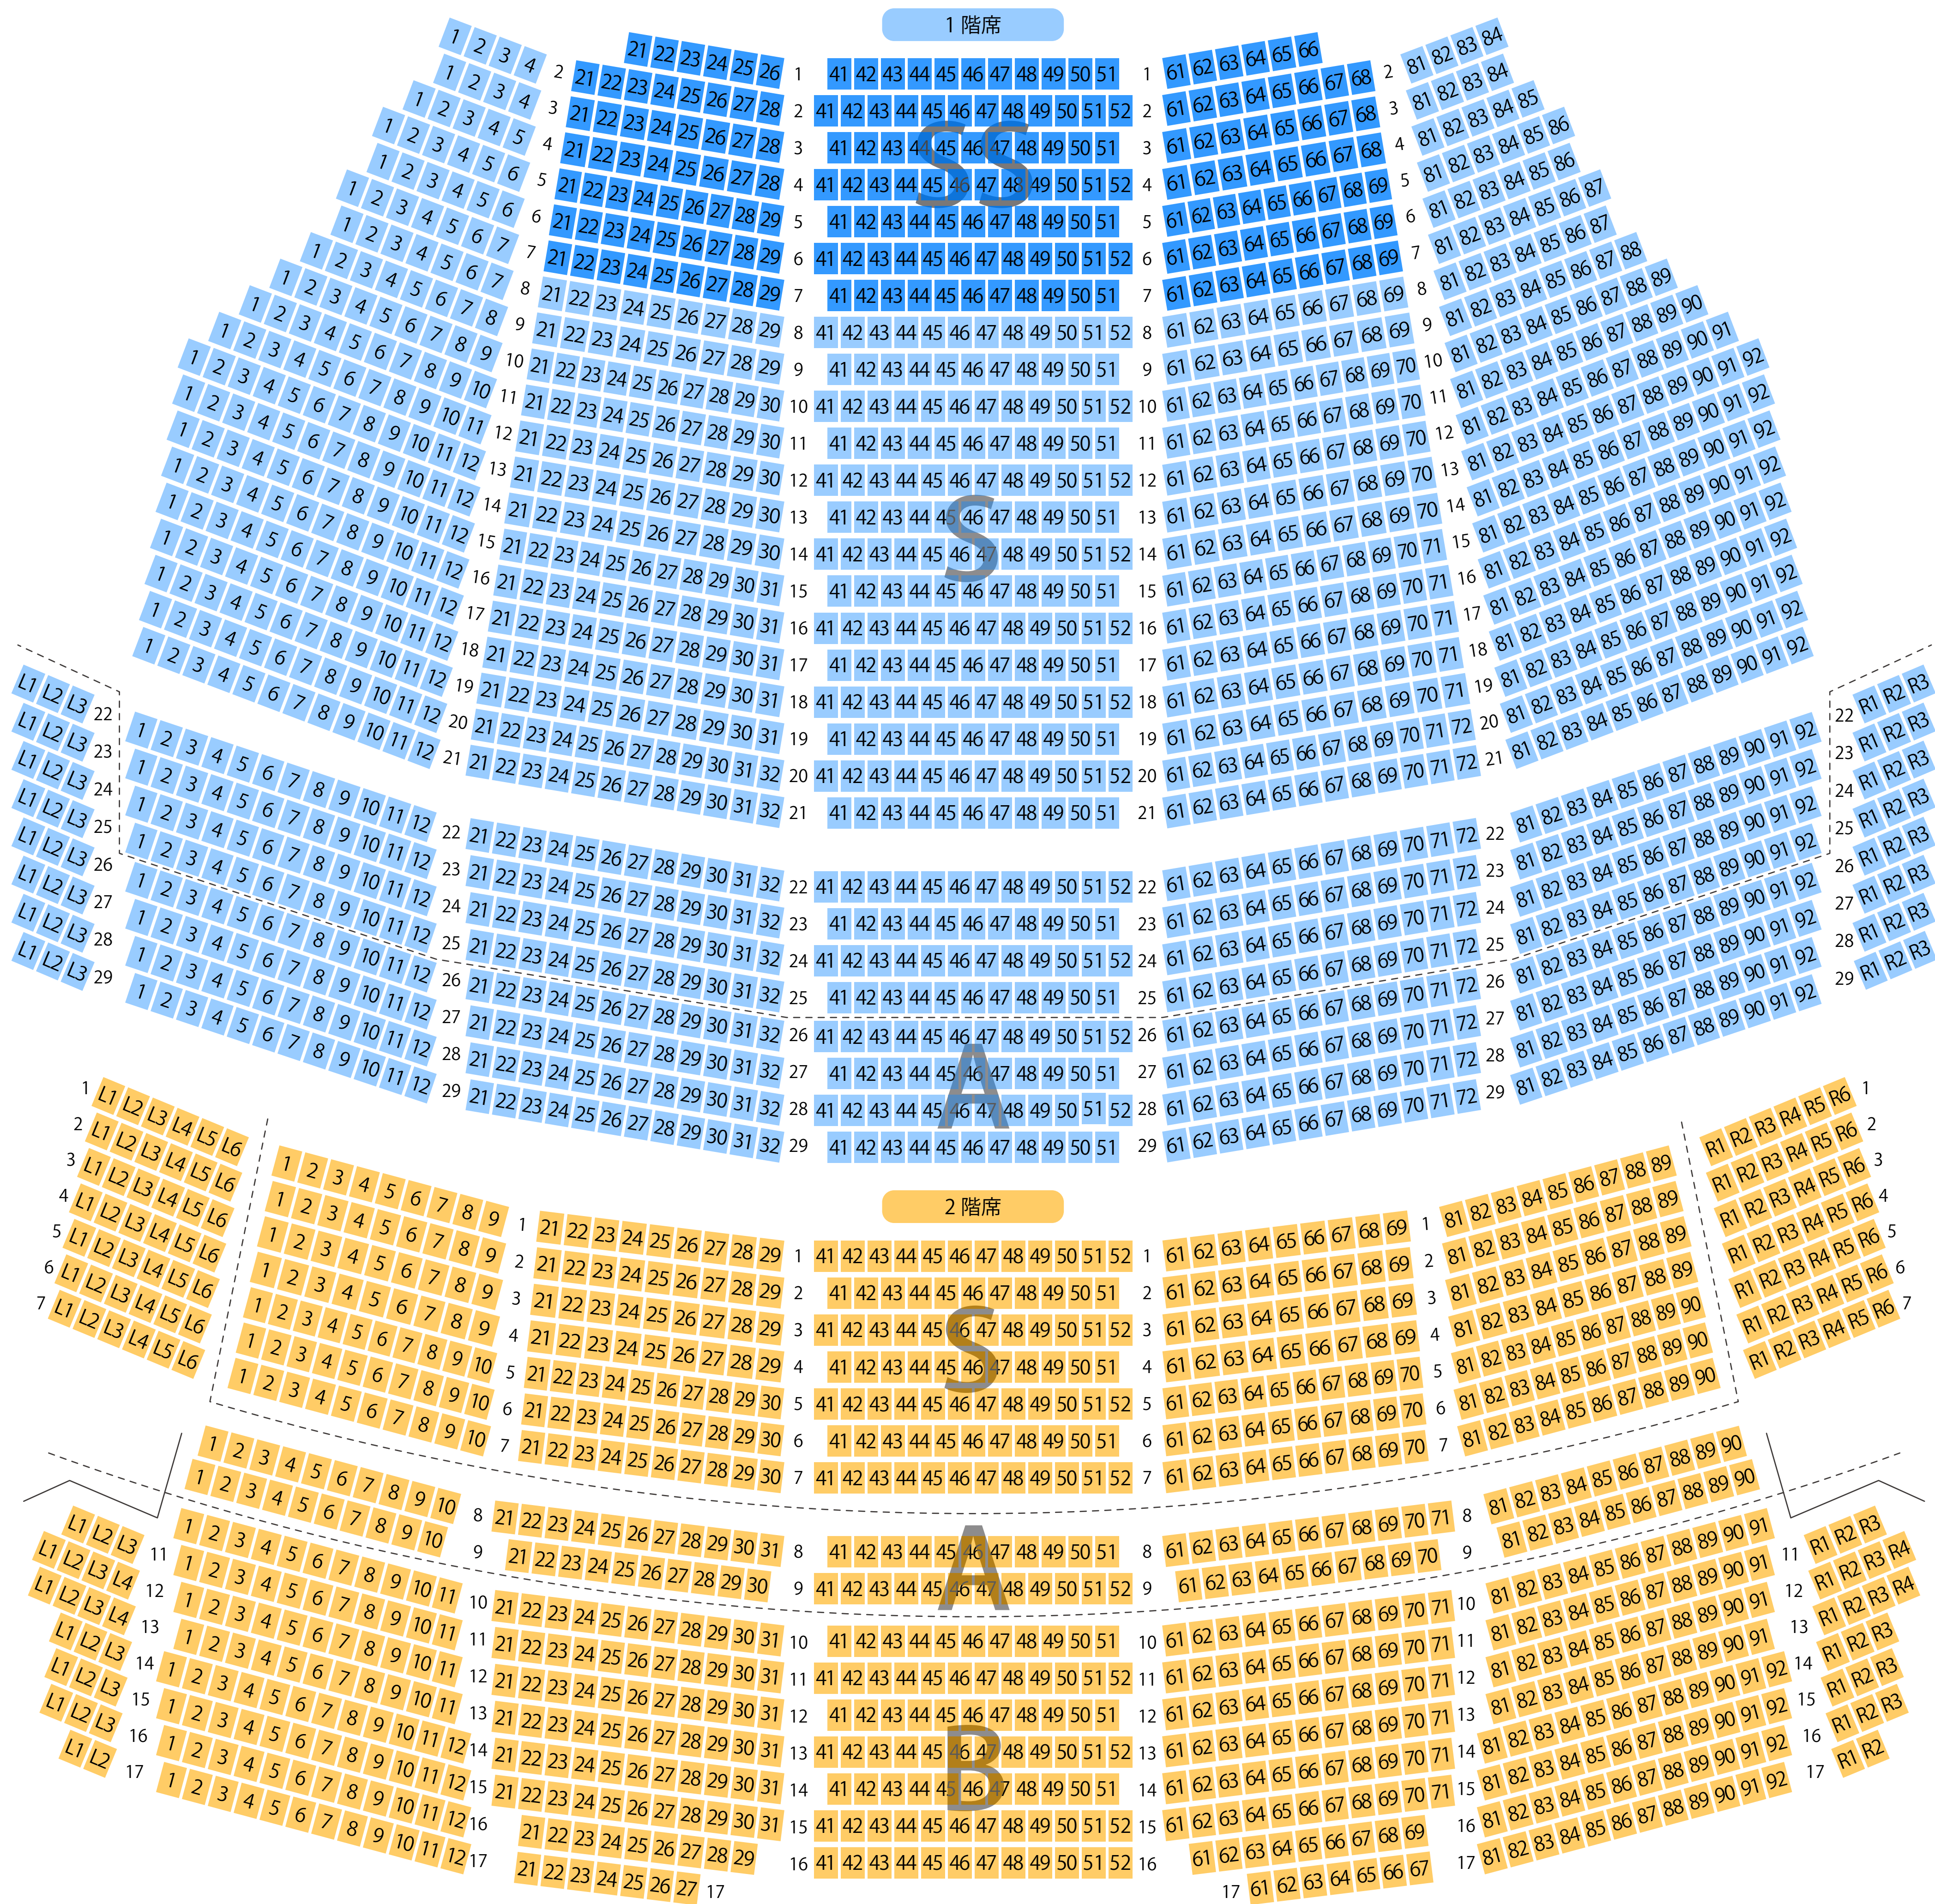

# 宝塚大劇場

大劇場 座席表

最大収容 2,550席

駐車場

ファミレス

カフェ

コンビニ

ホテル