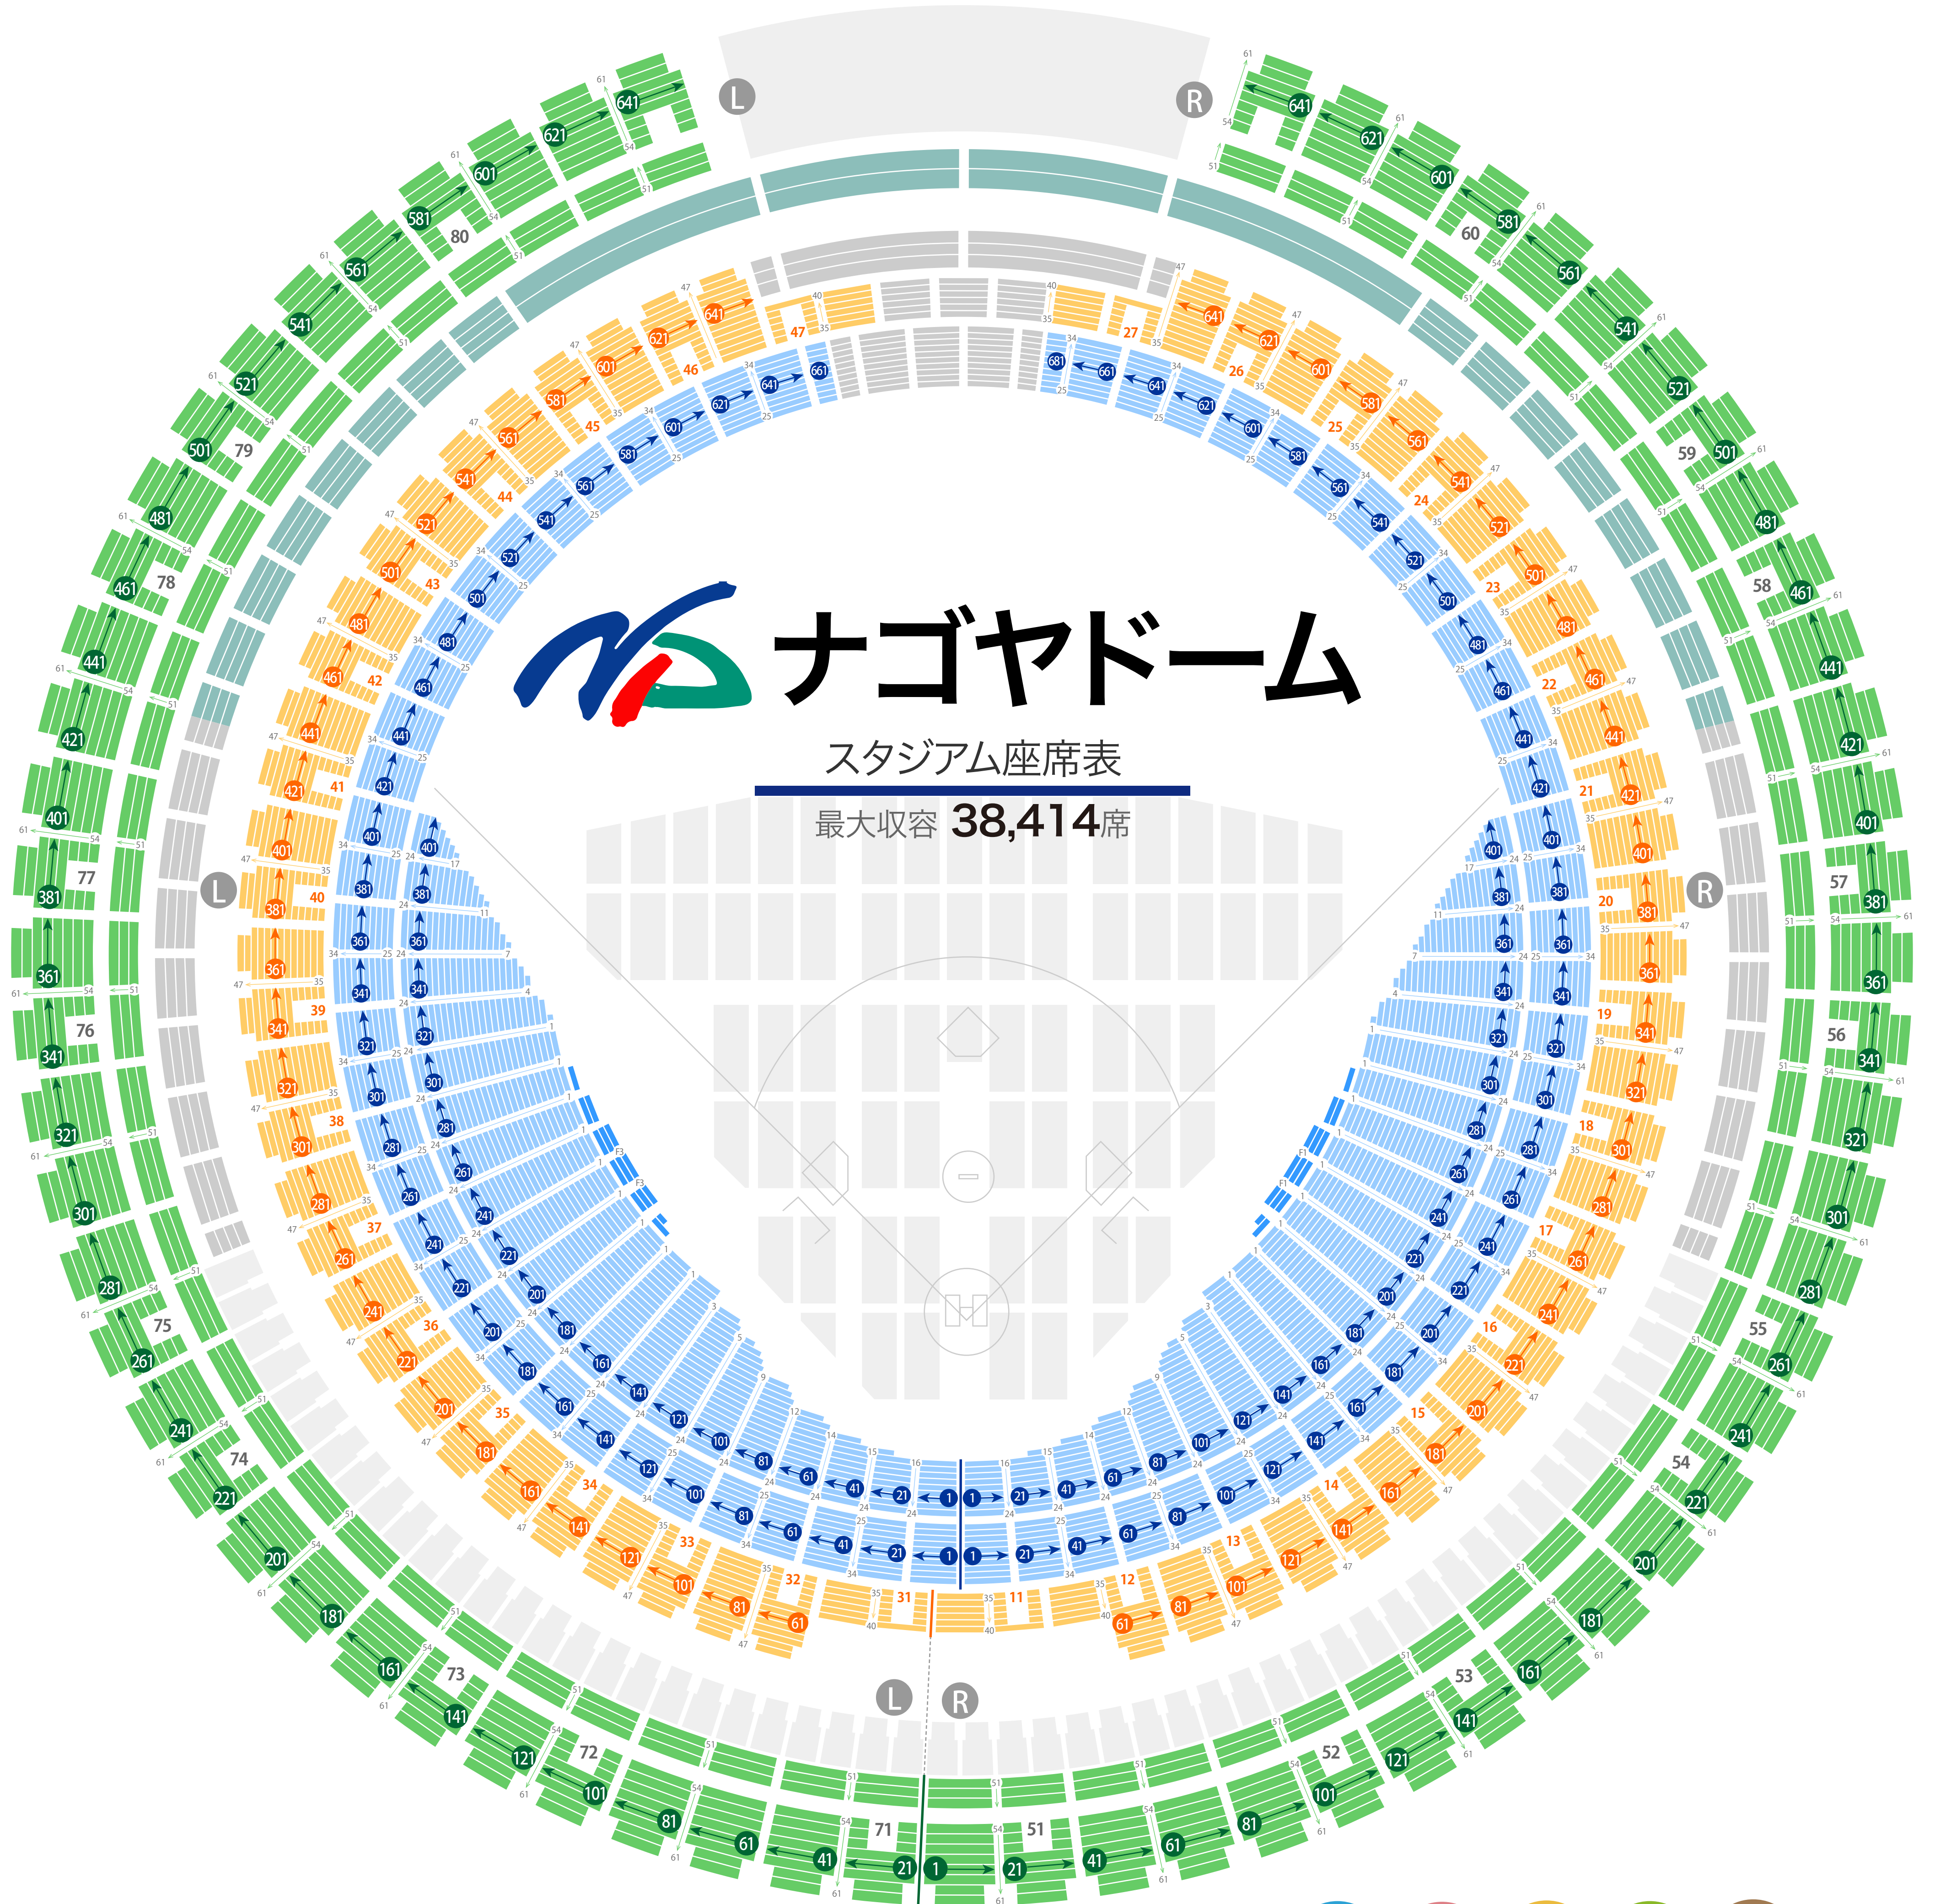

ナゴヤドーム

スタジアム座席表

最大収容 **38,414**席

 ナゴヤドーム前矢田駅から
徒歩約10分

-  駐車場
-  ファミレス
-  カフェ
-  コンビニ
-  ホテル