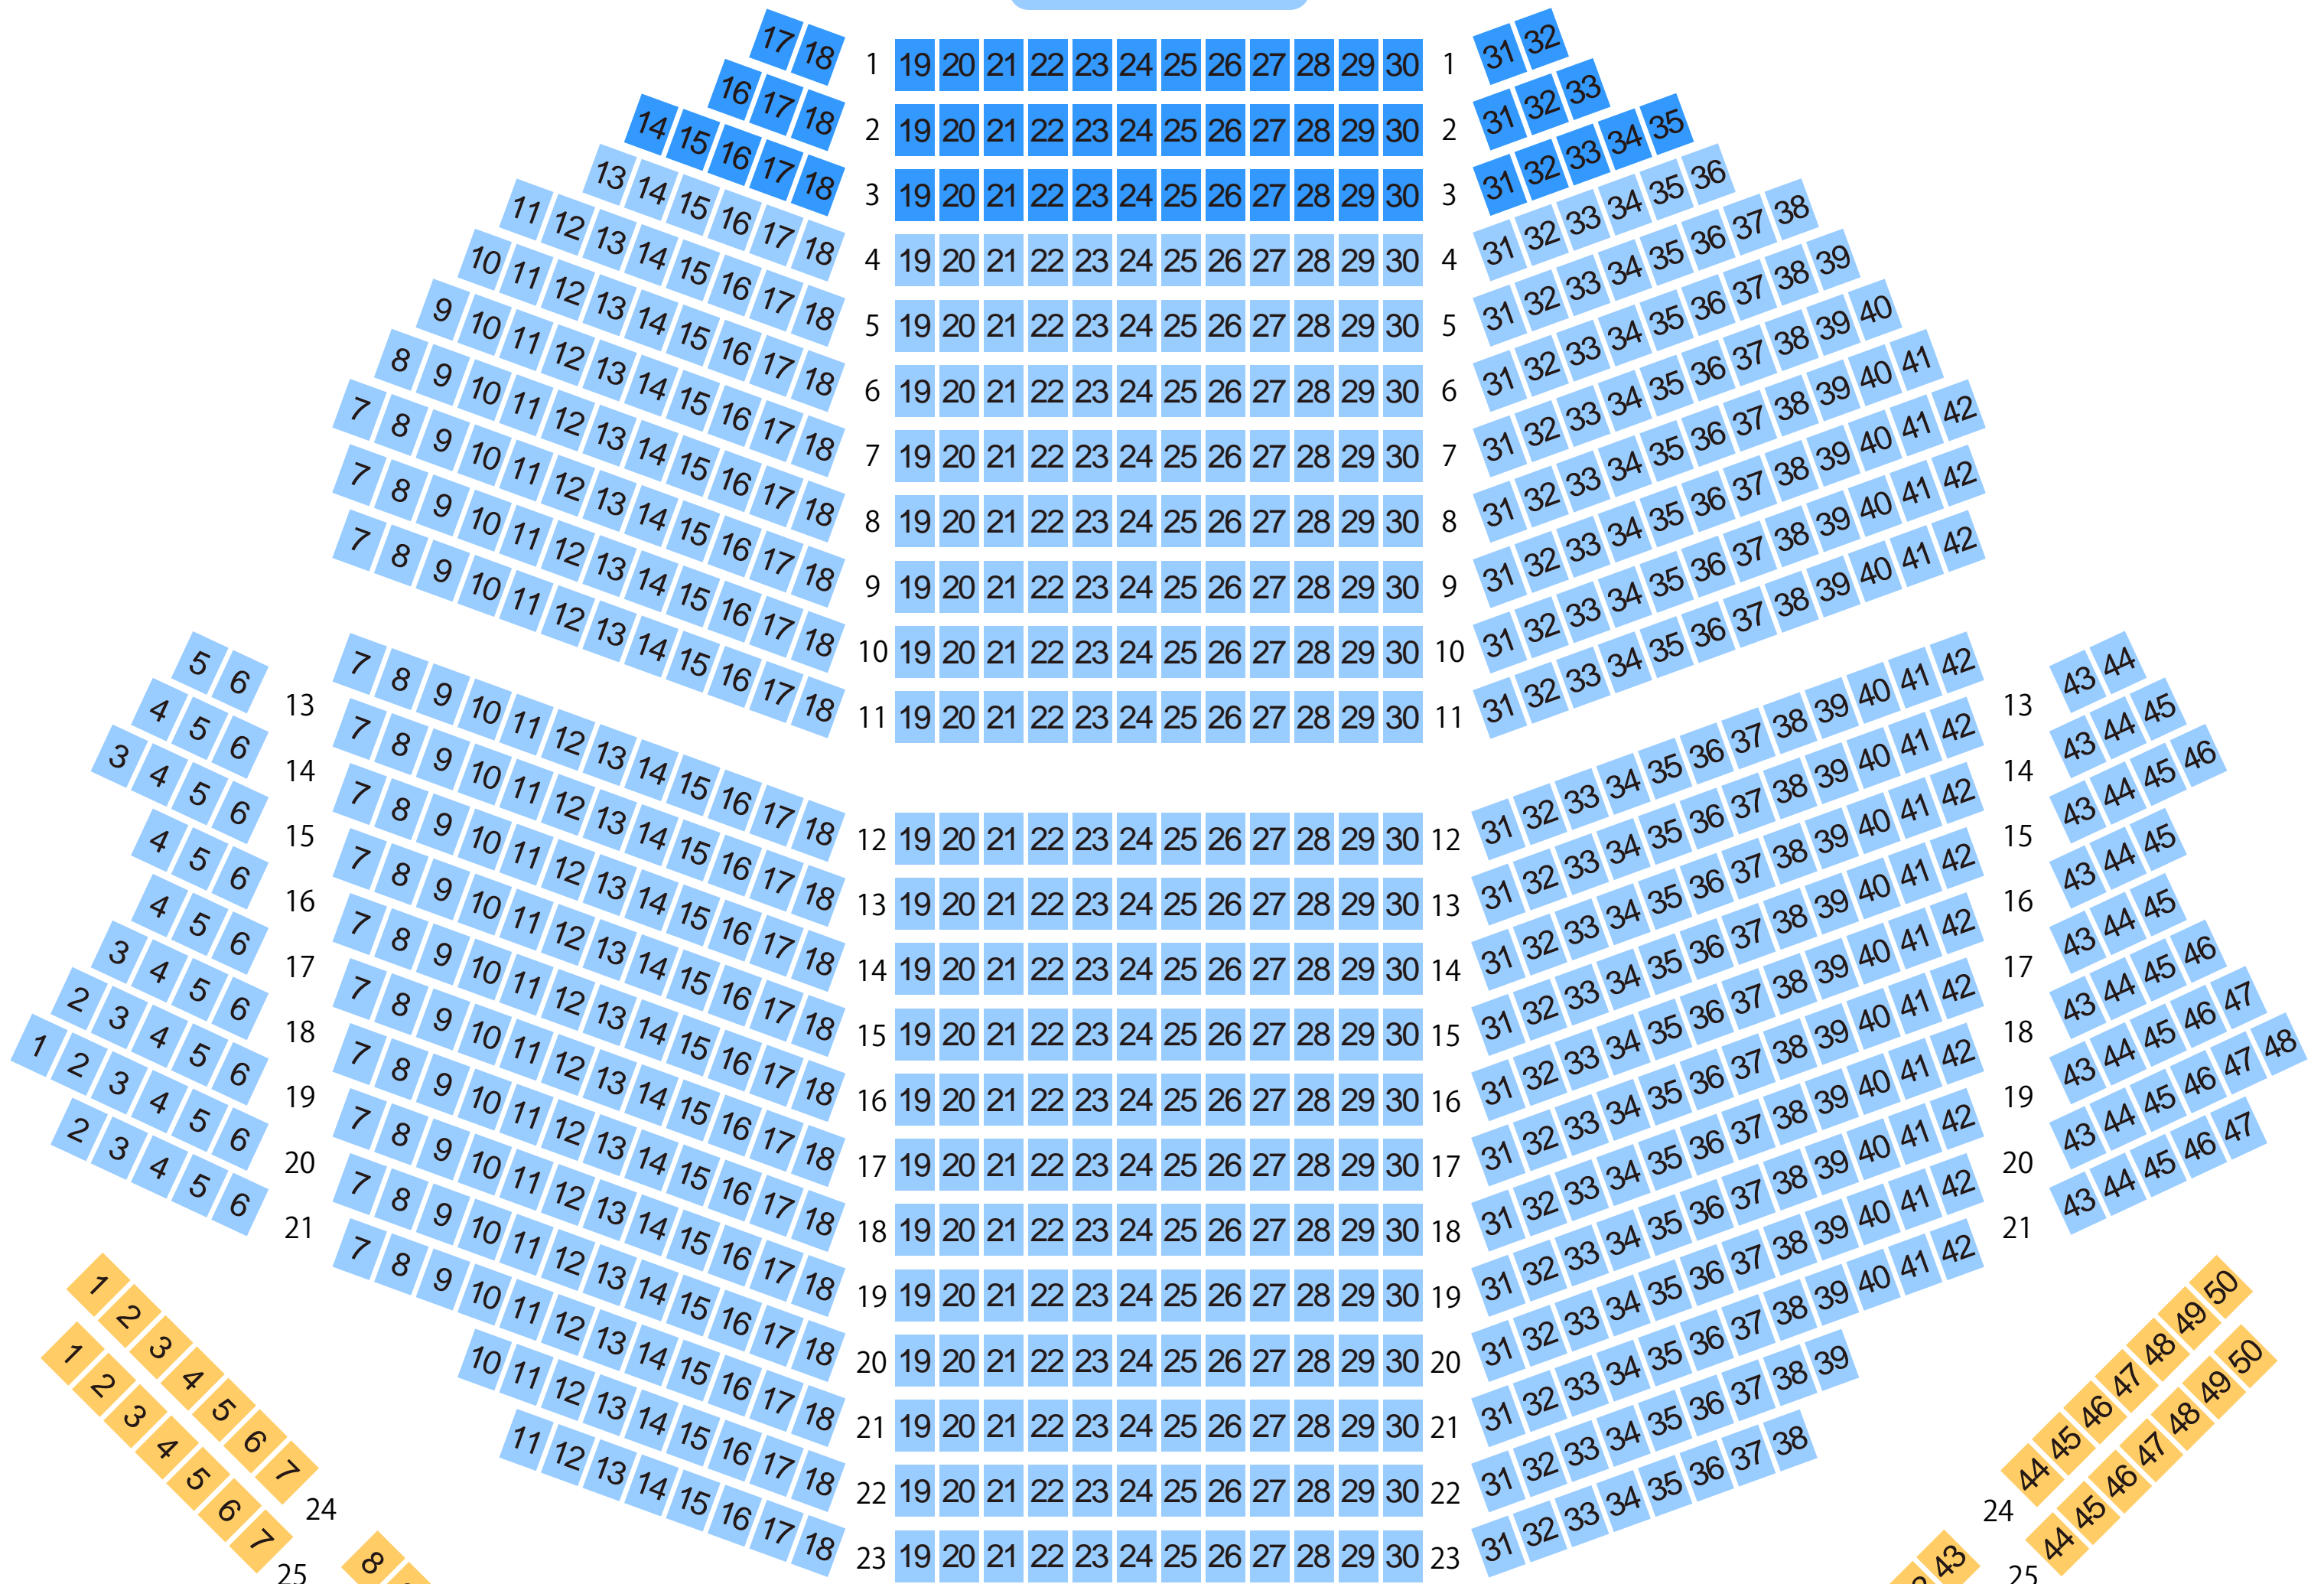

金沢市文化ホール

大ホール座席表

最大収容 **899**席

1階席

2階席

金沢駅から
徒歩約22分

駐車場

ファミレス

カフェ

コンビニ

ホテル