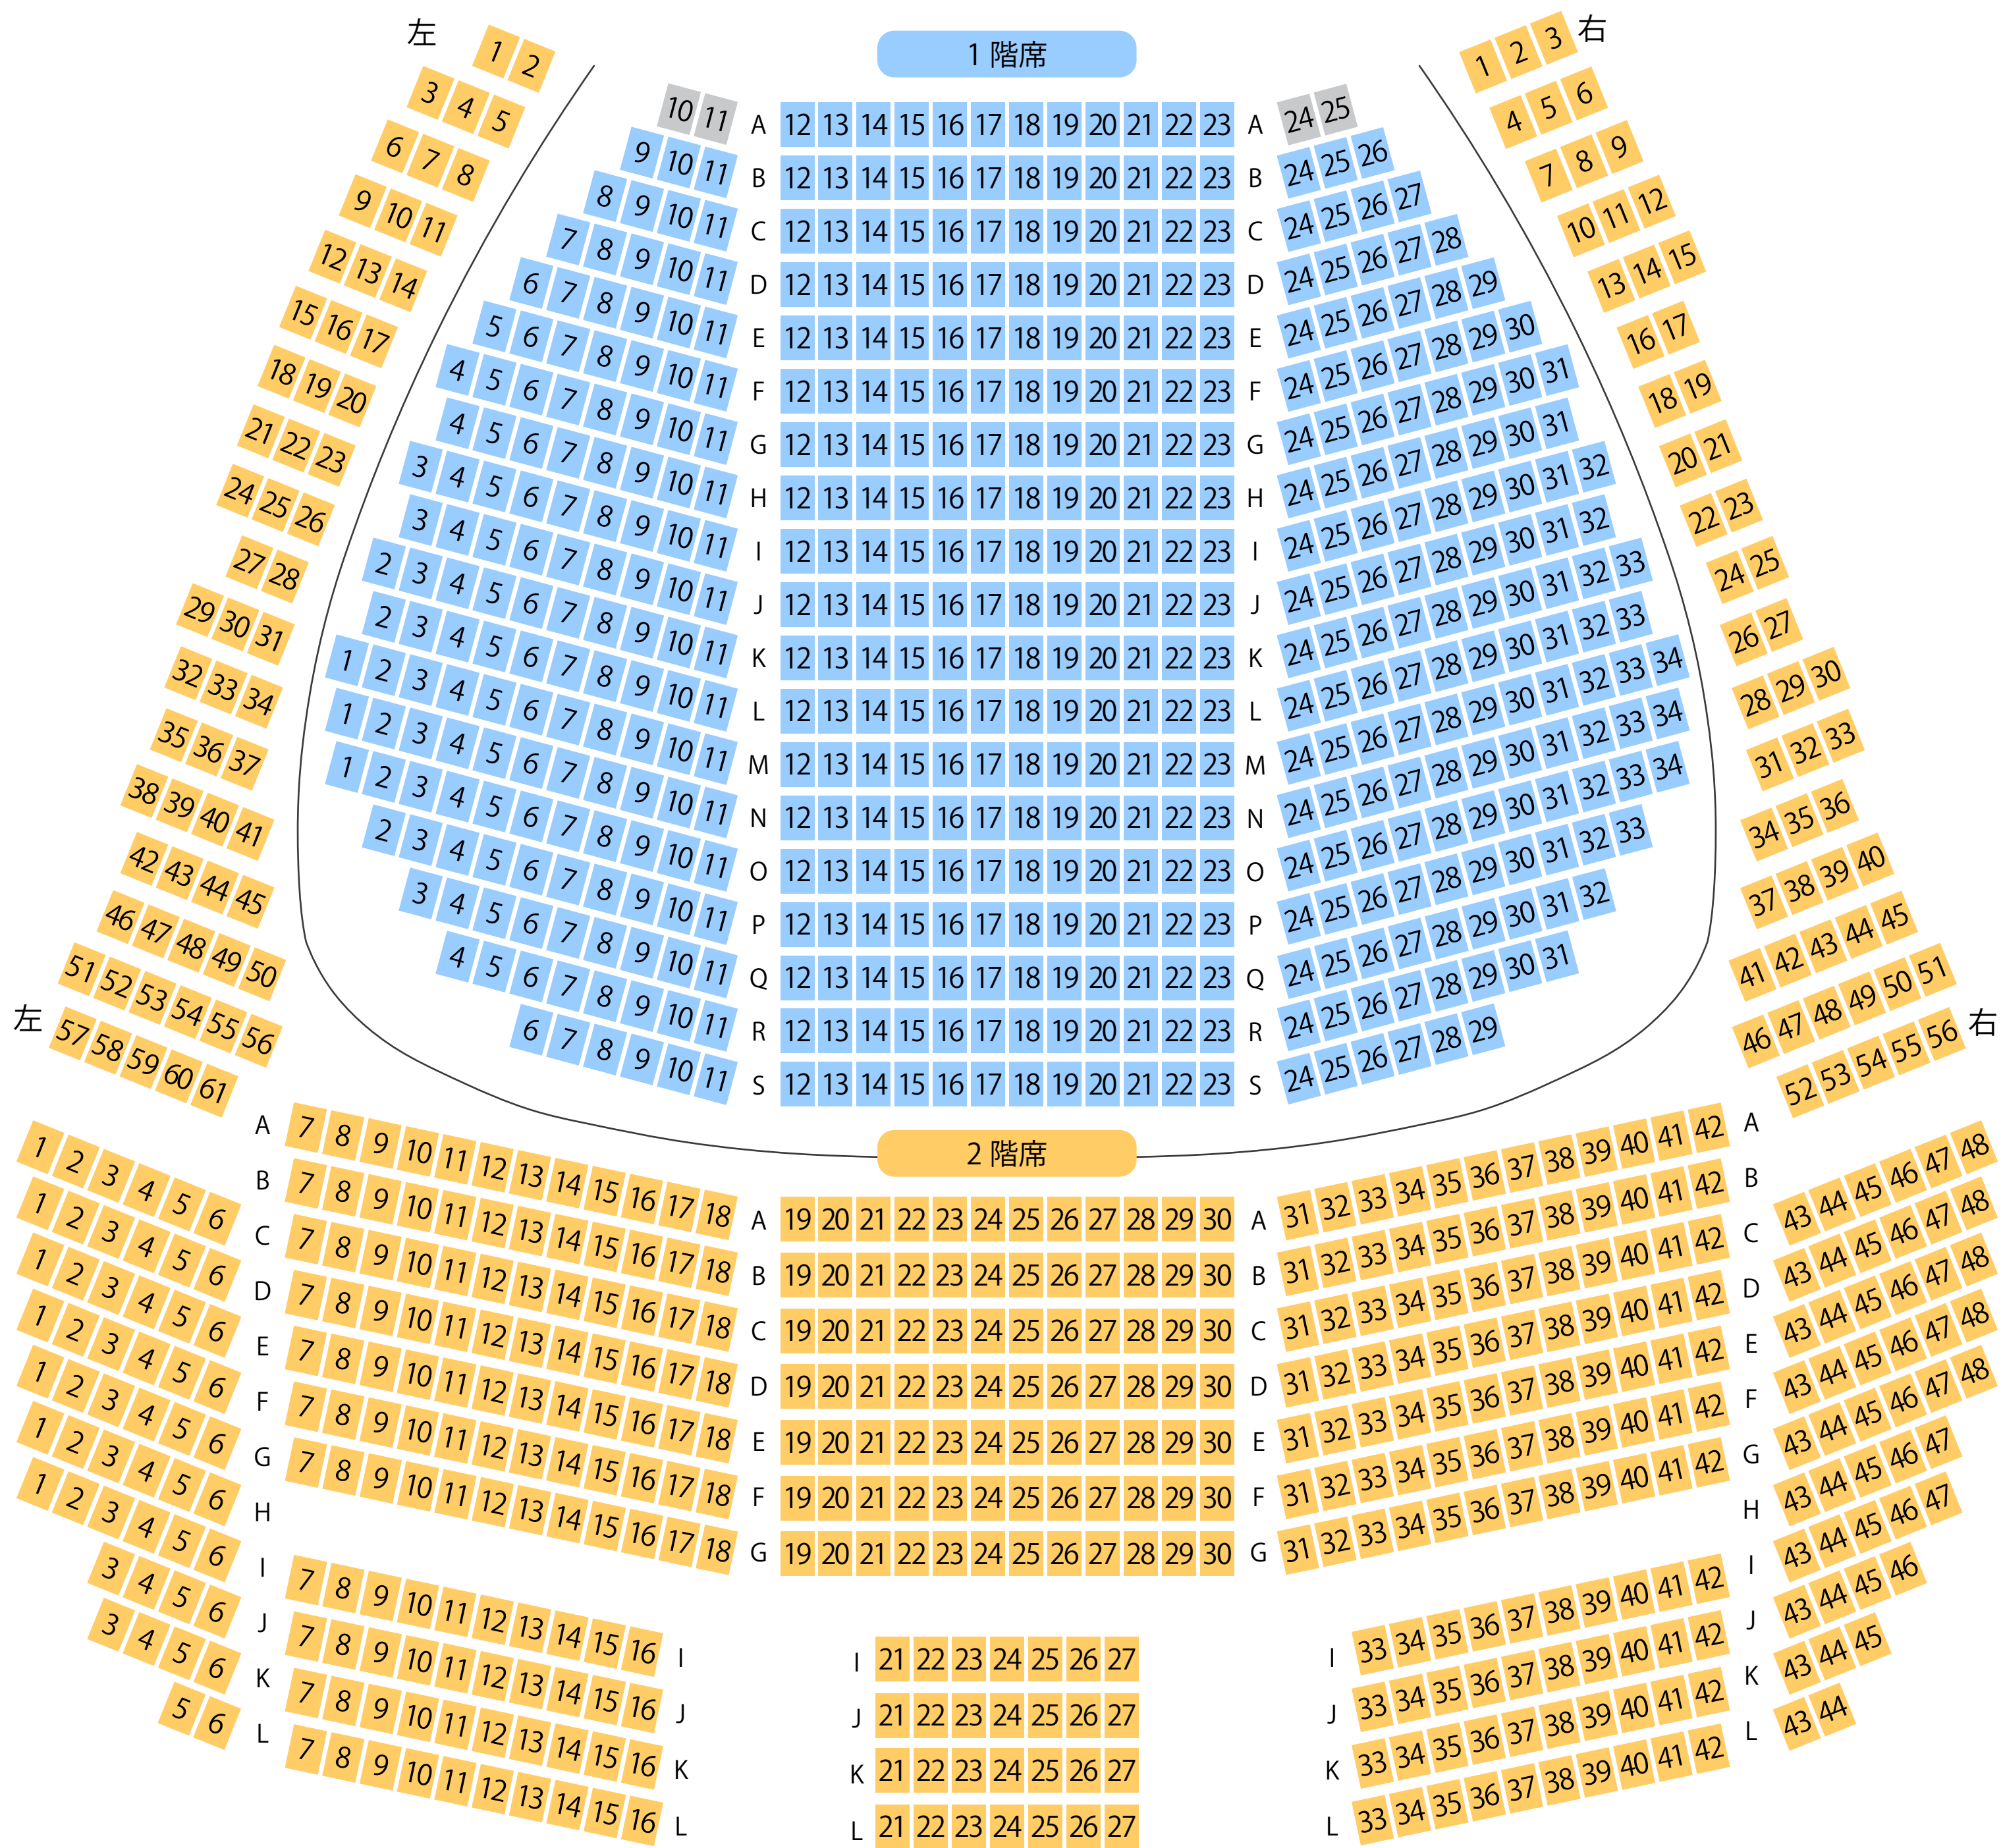

有楽町よみうりホール

ホール座席表
最大収容 1,100席

 **有楽町駅**から
徒歩約1分

-  駐車場
-  ファミレス
-  カフェ
-  コンビニ
-  ホテル