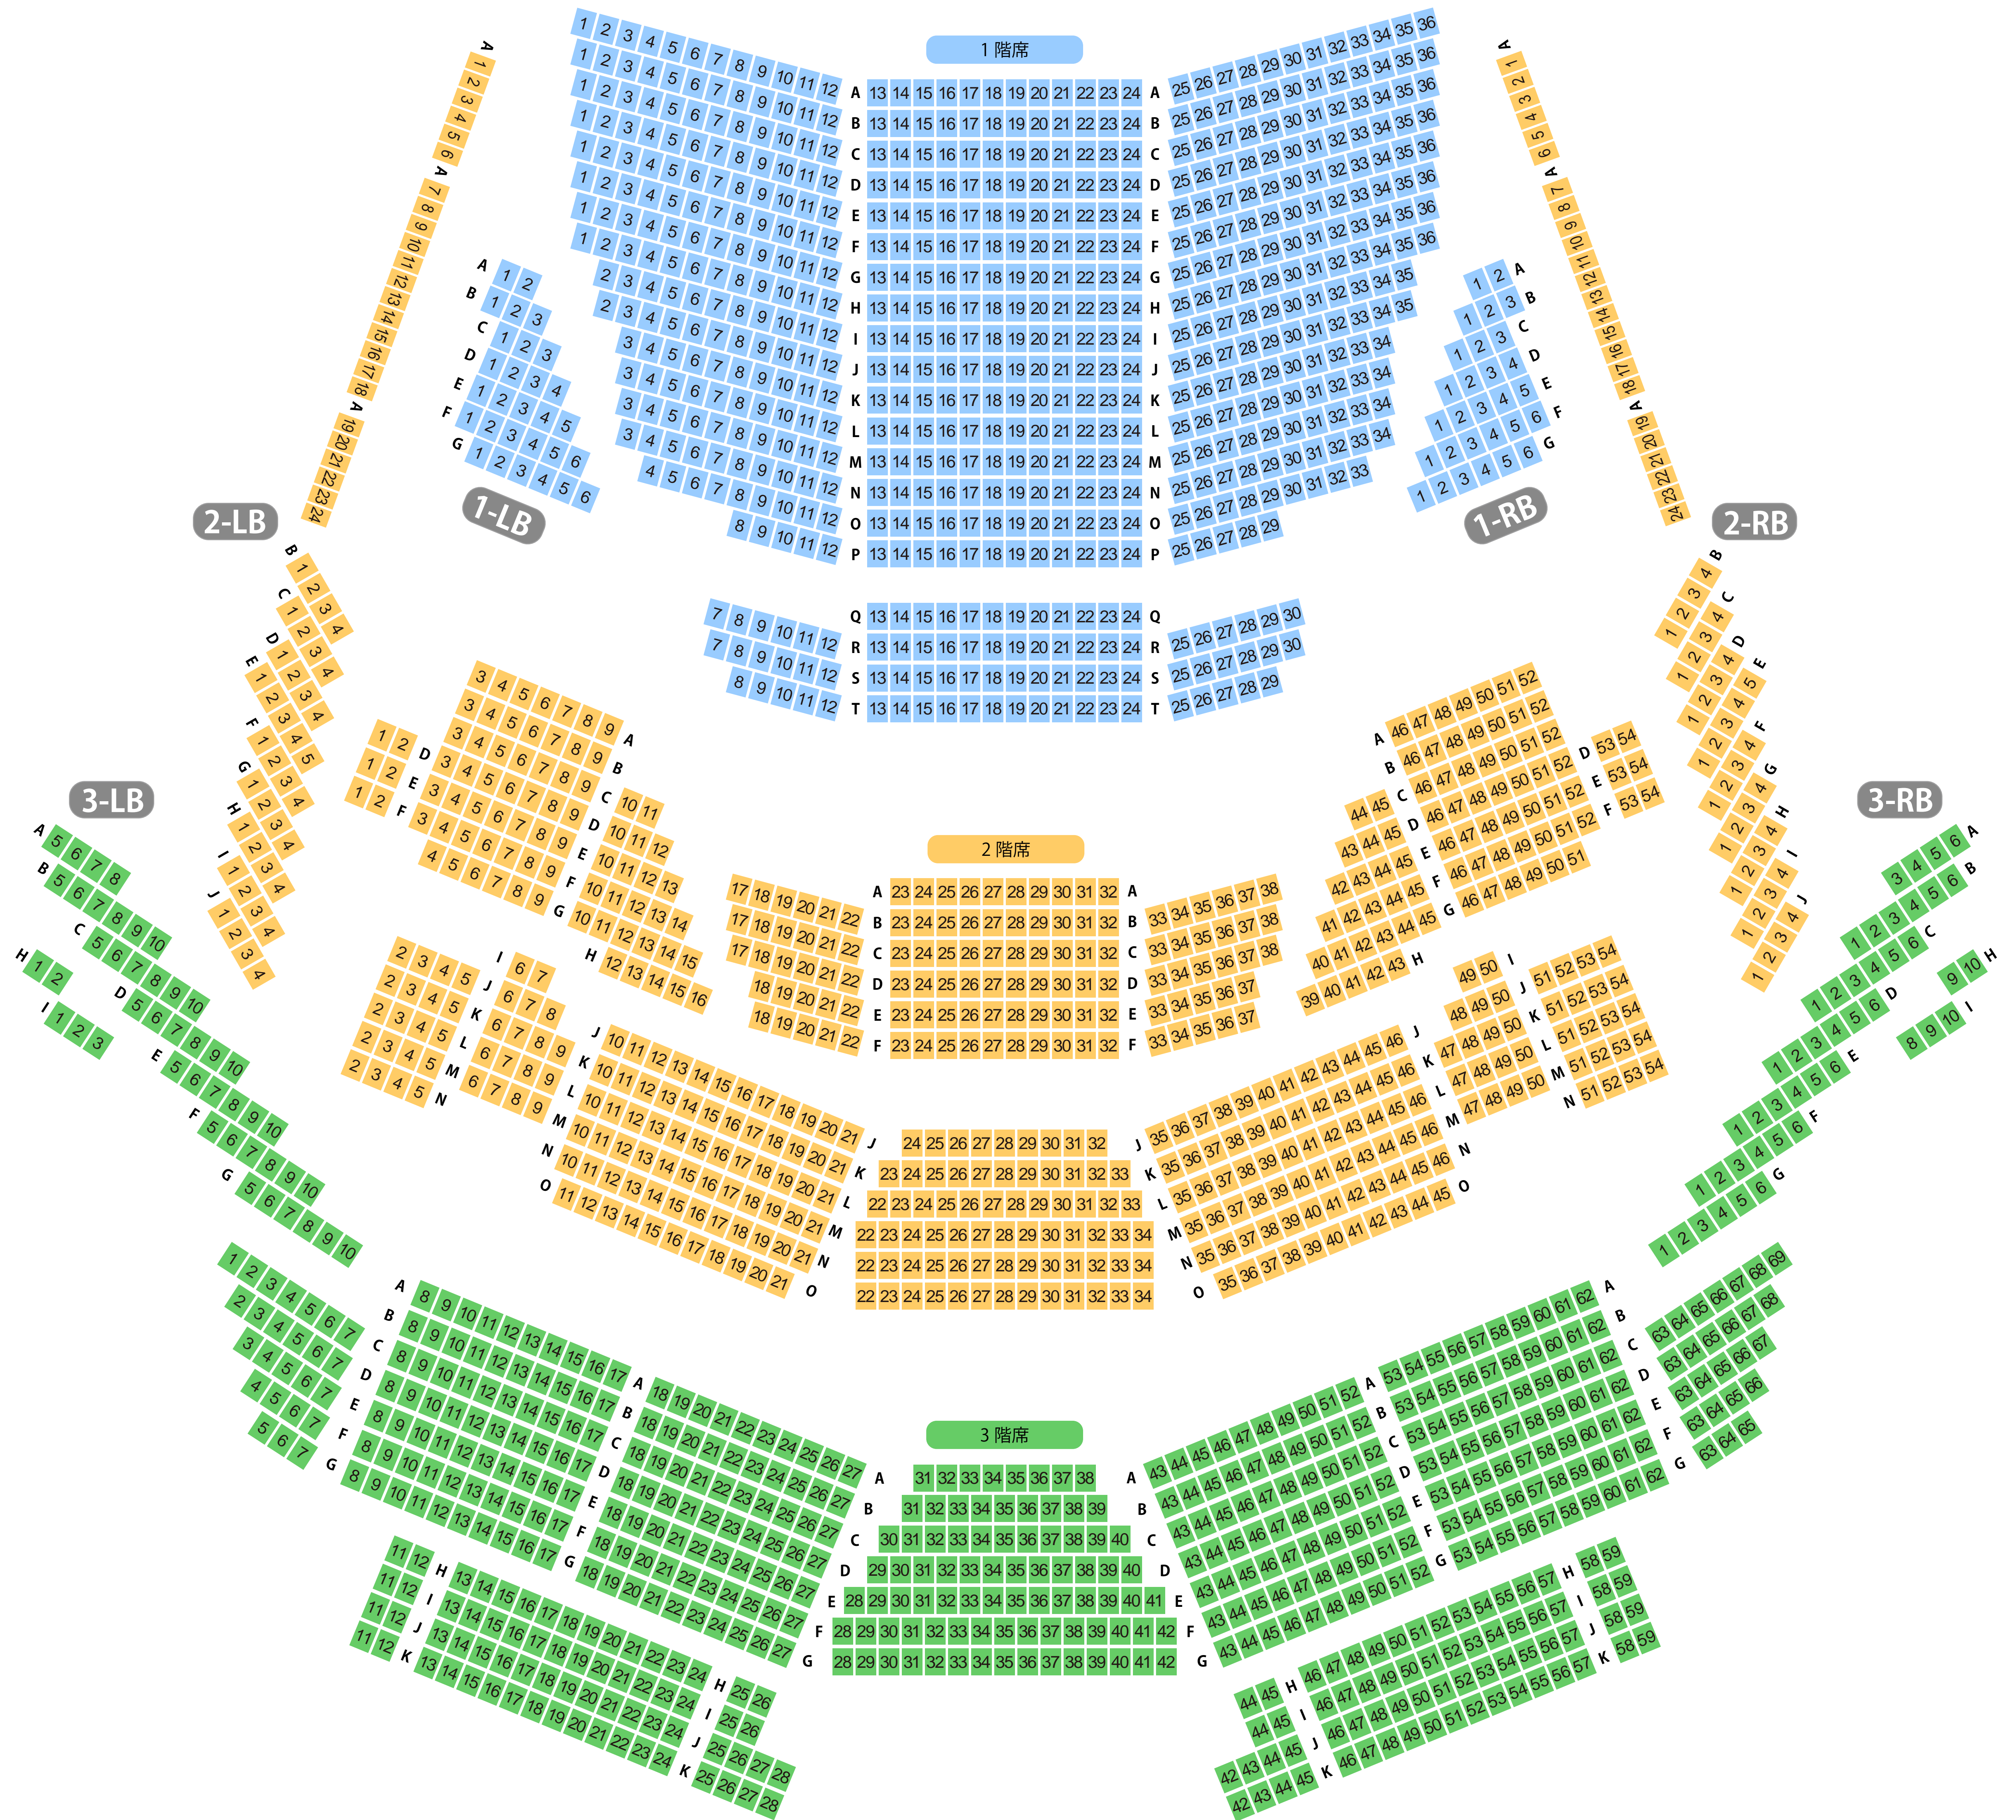

# 東京芸術劇場

Tokyo Metropolitan Theatre

## 大ホール座席表

最大収容 1,999席

駐車場

ファミレス

カフェ

コンビニ

ホテル