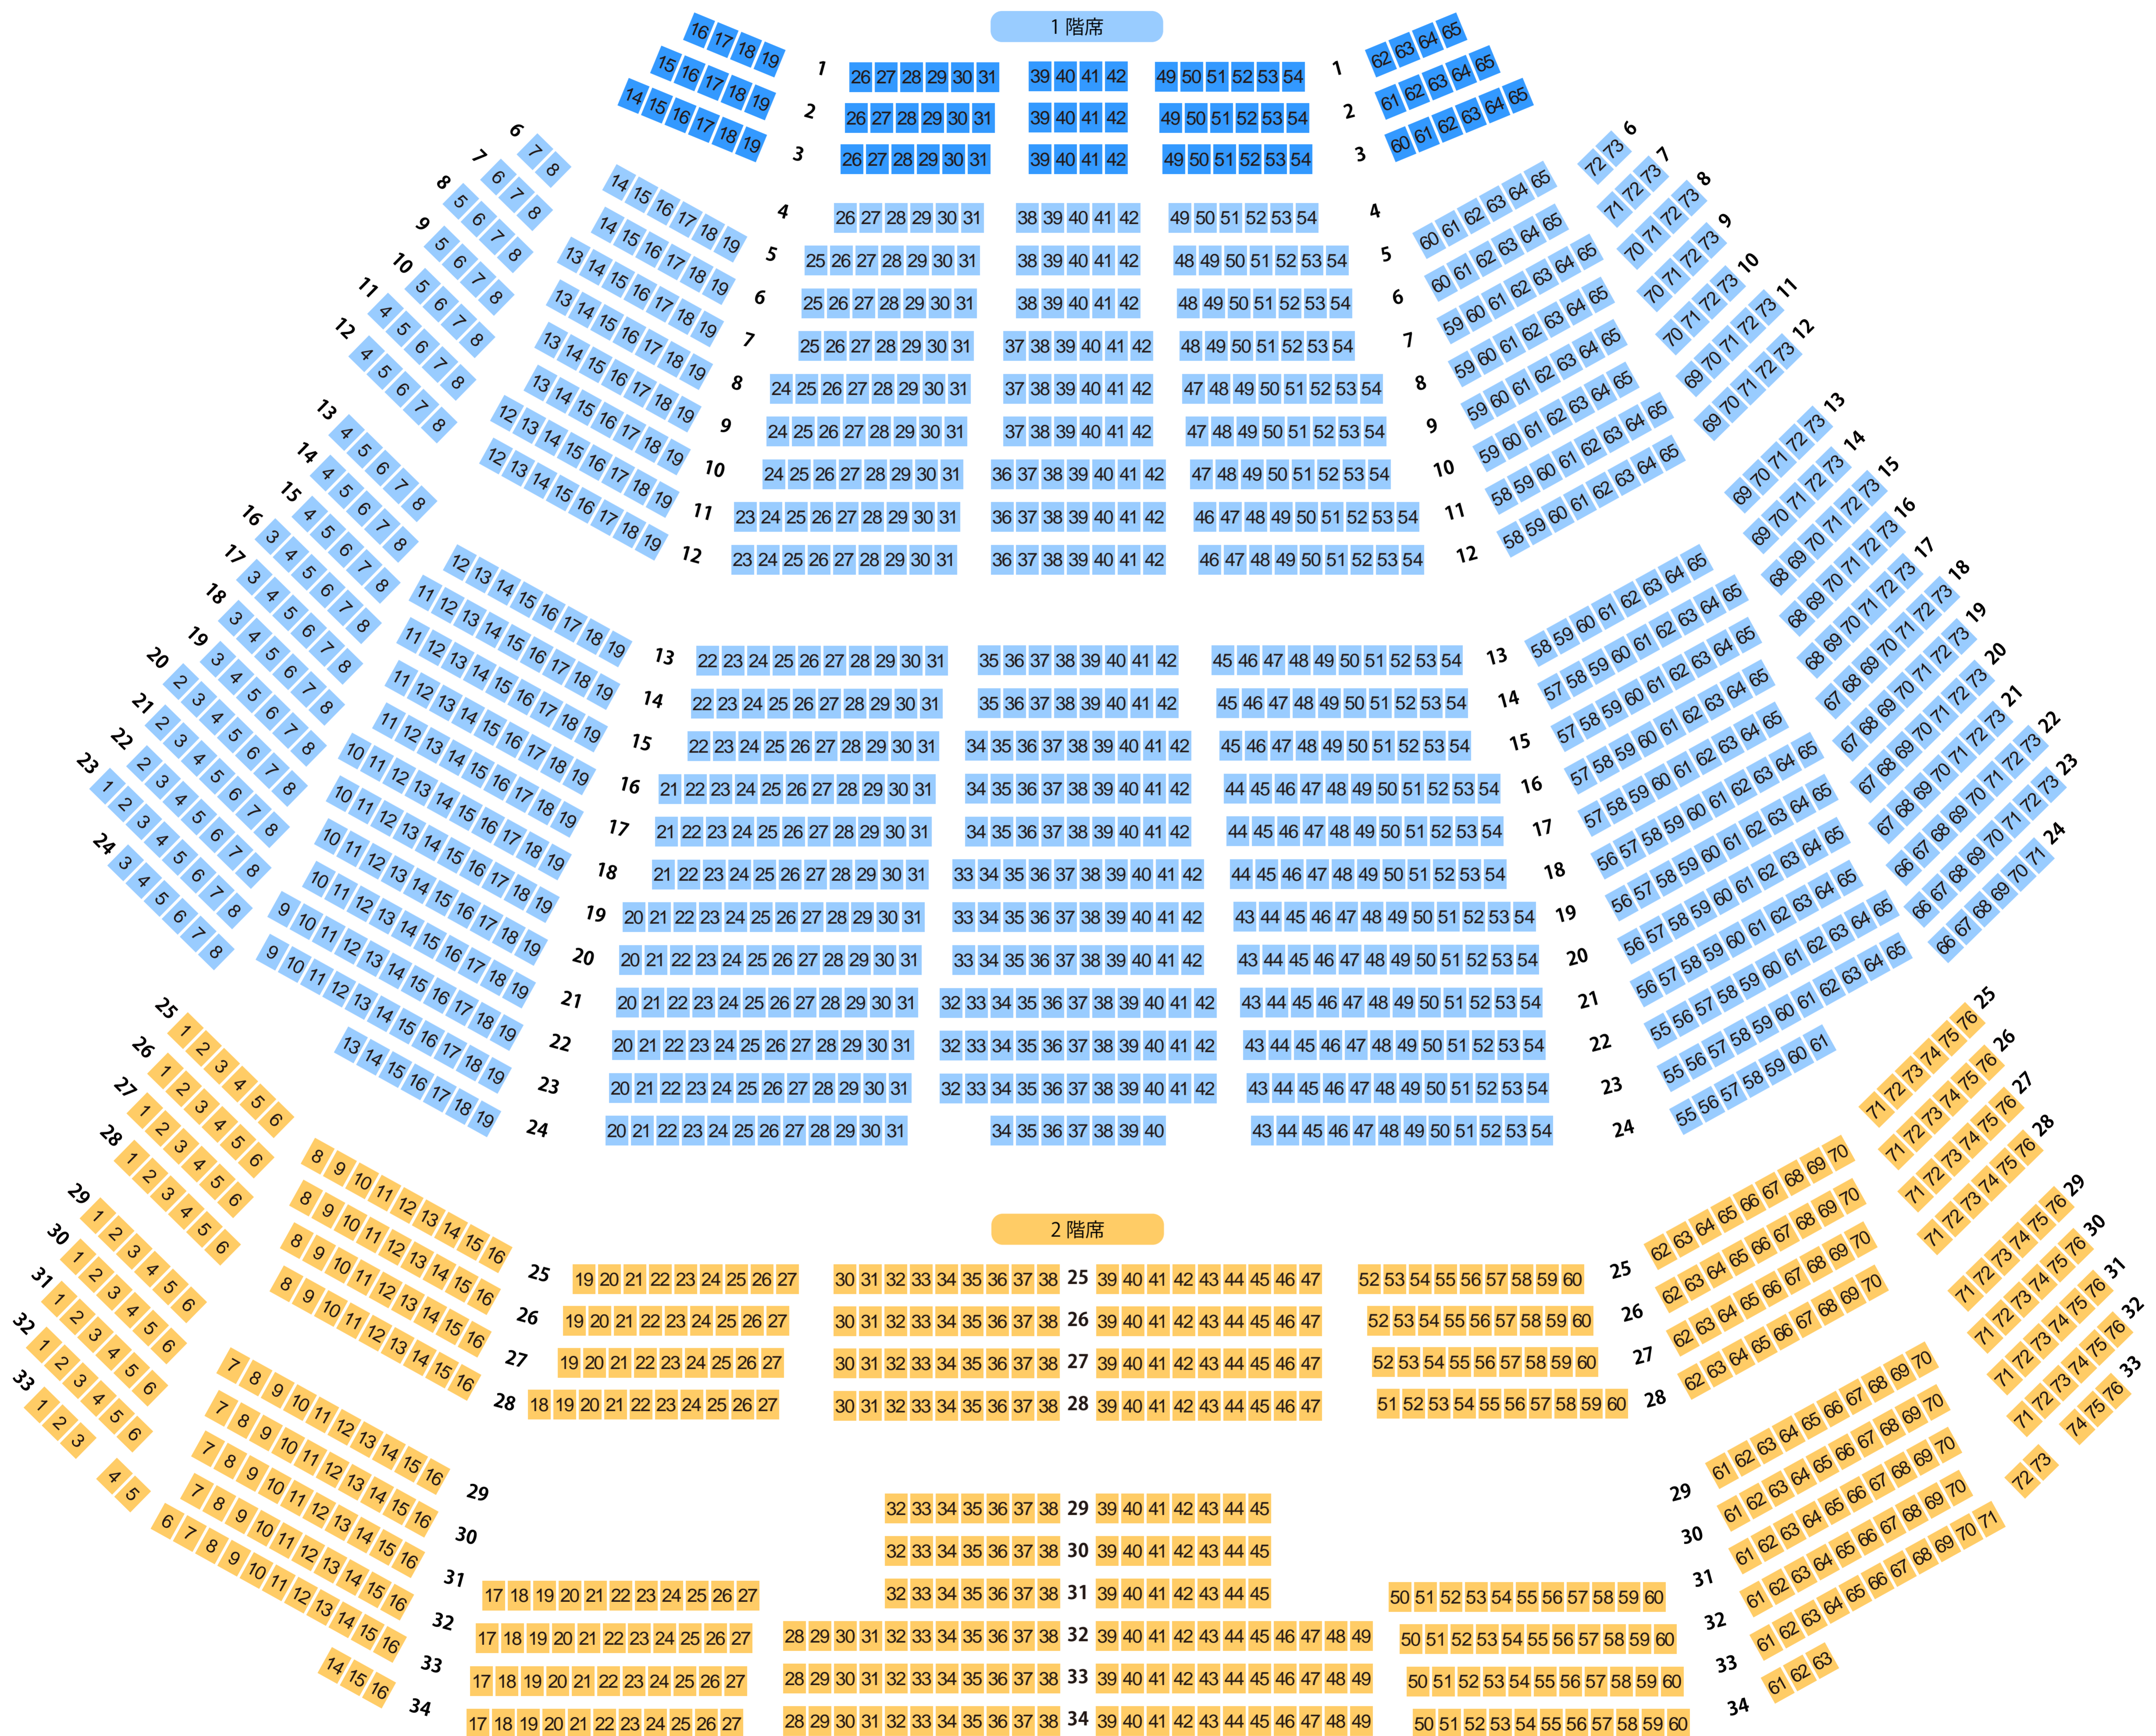

# 松山市民会館

## 大ホール座席表

最大収容 1,825席

 南堀端駅から  
徒歩約3分

駐車場

ファミレス

カフェ

コンビニ

ホテル