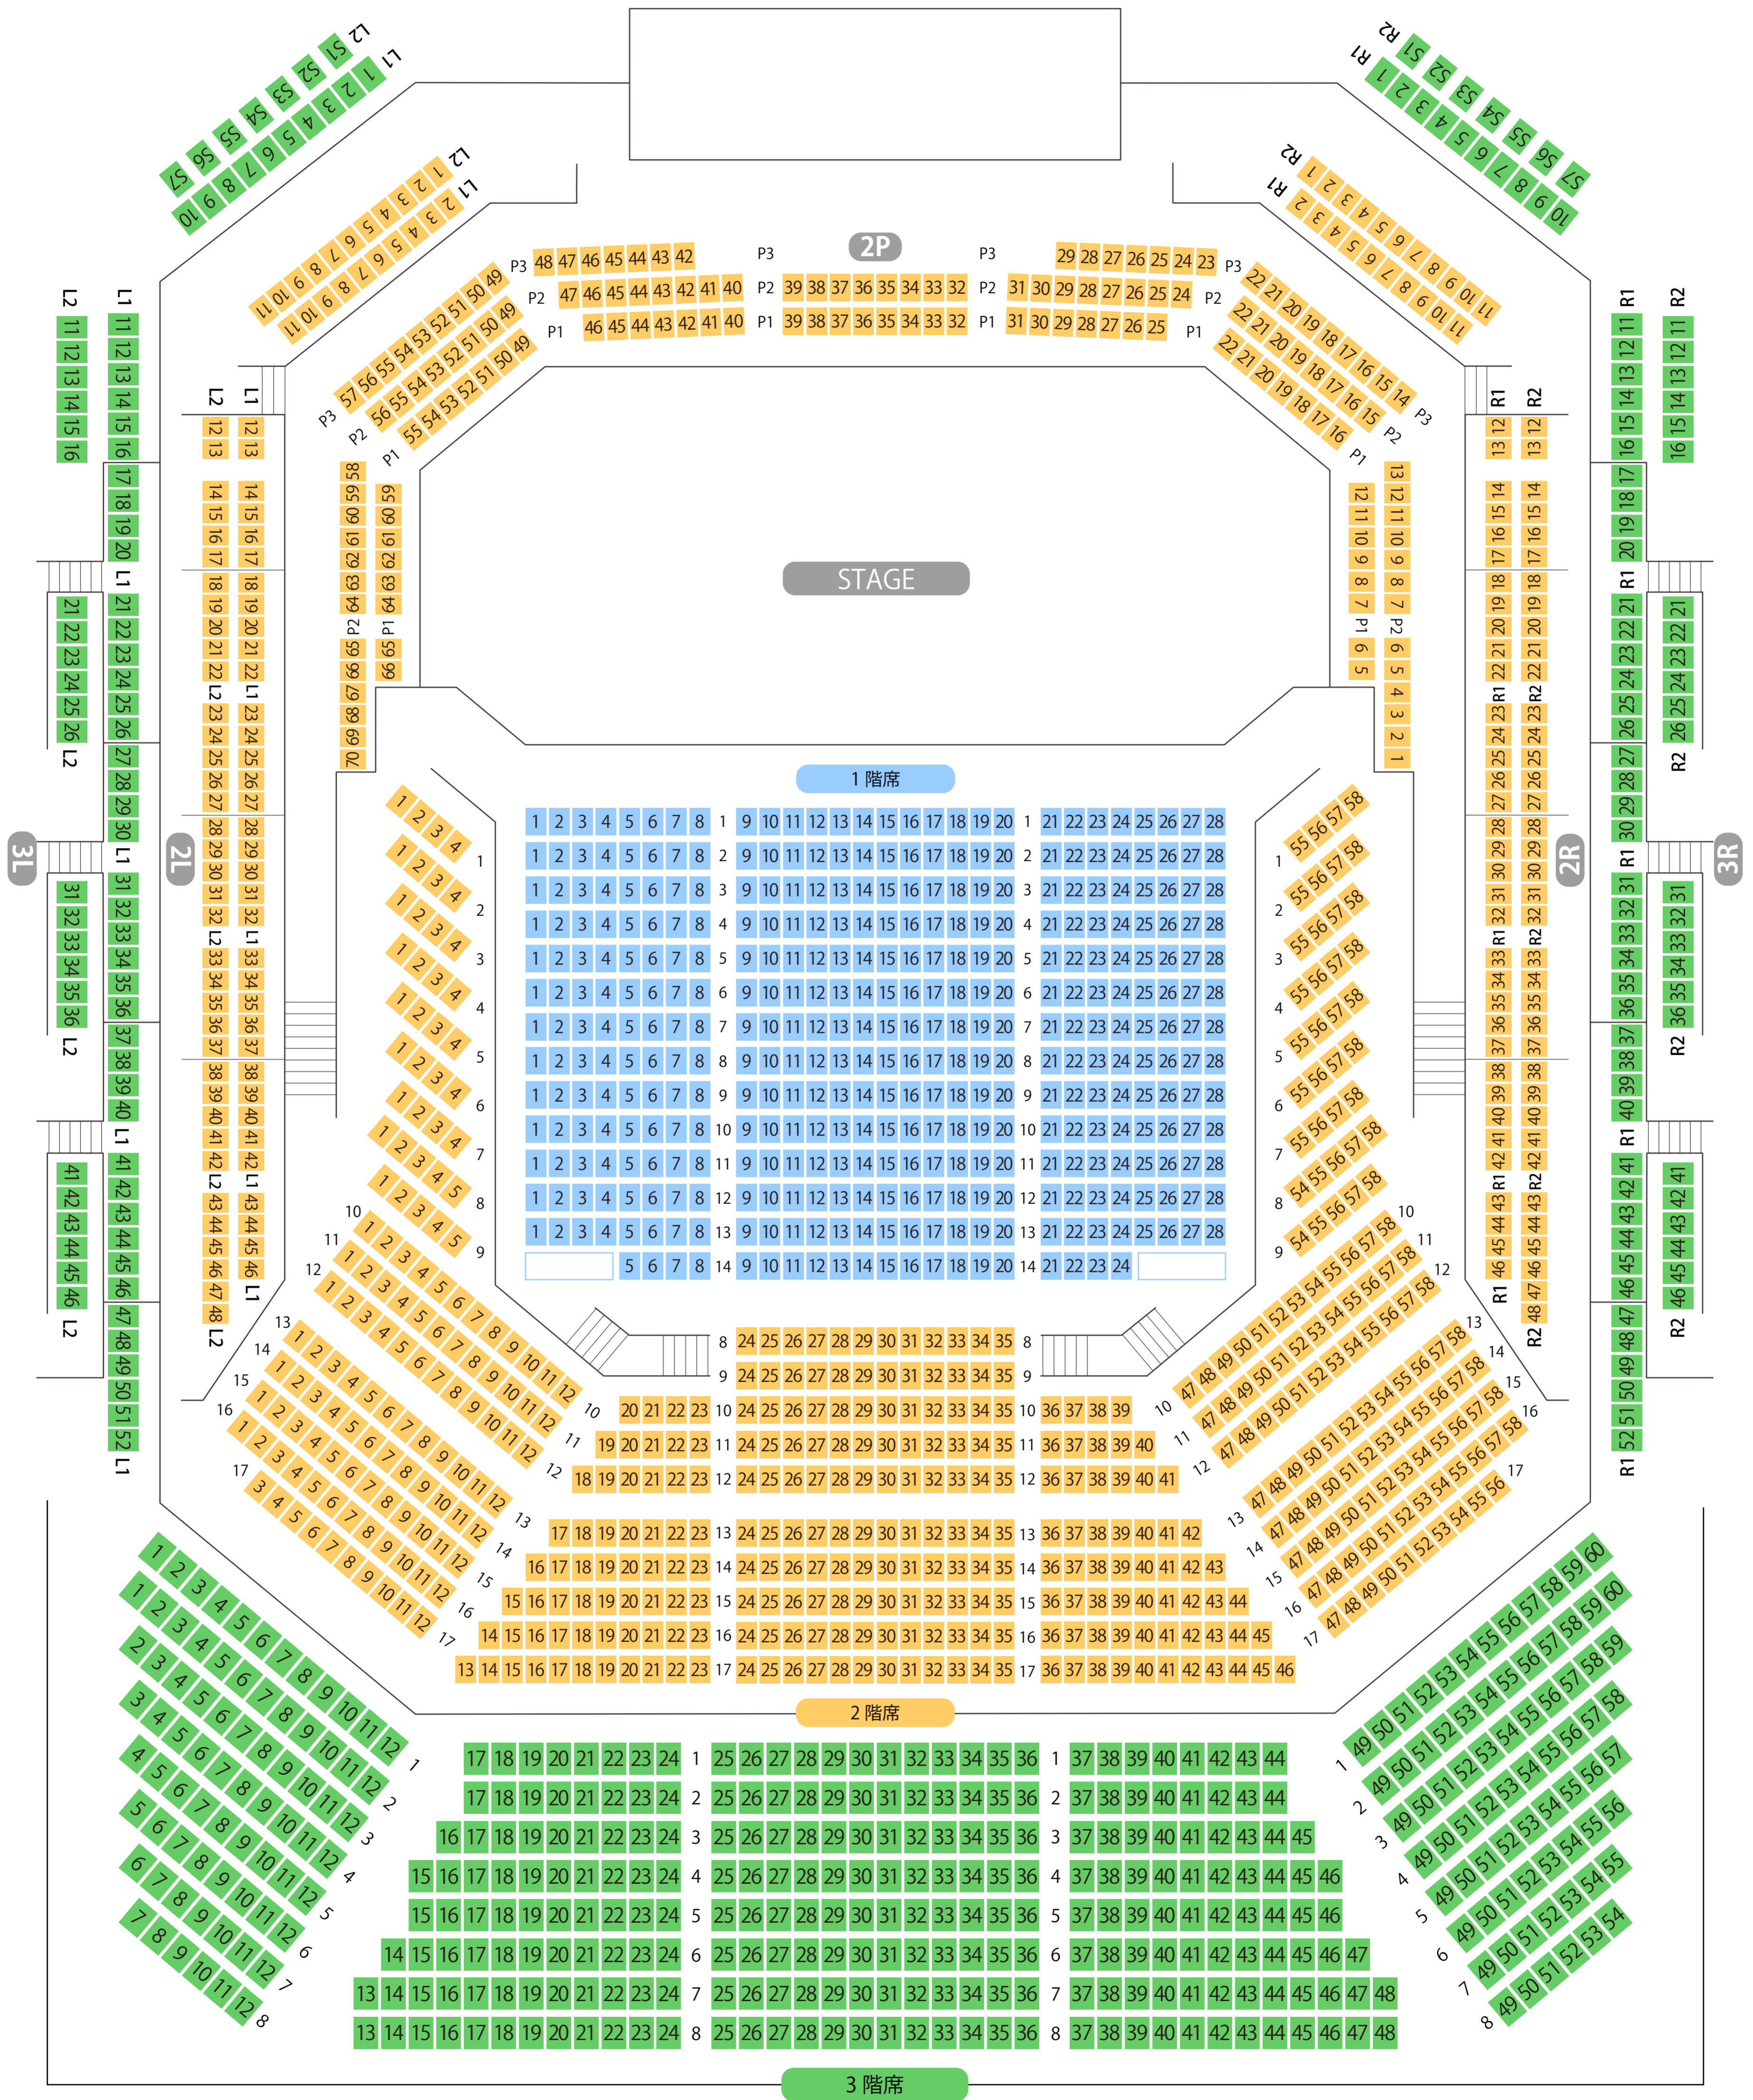

愛知県芸術劇場

コンサートホール座席表

最大収容 1,800席

駐車場

ファミレス

カフェ

コンビニ

ホテル