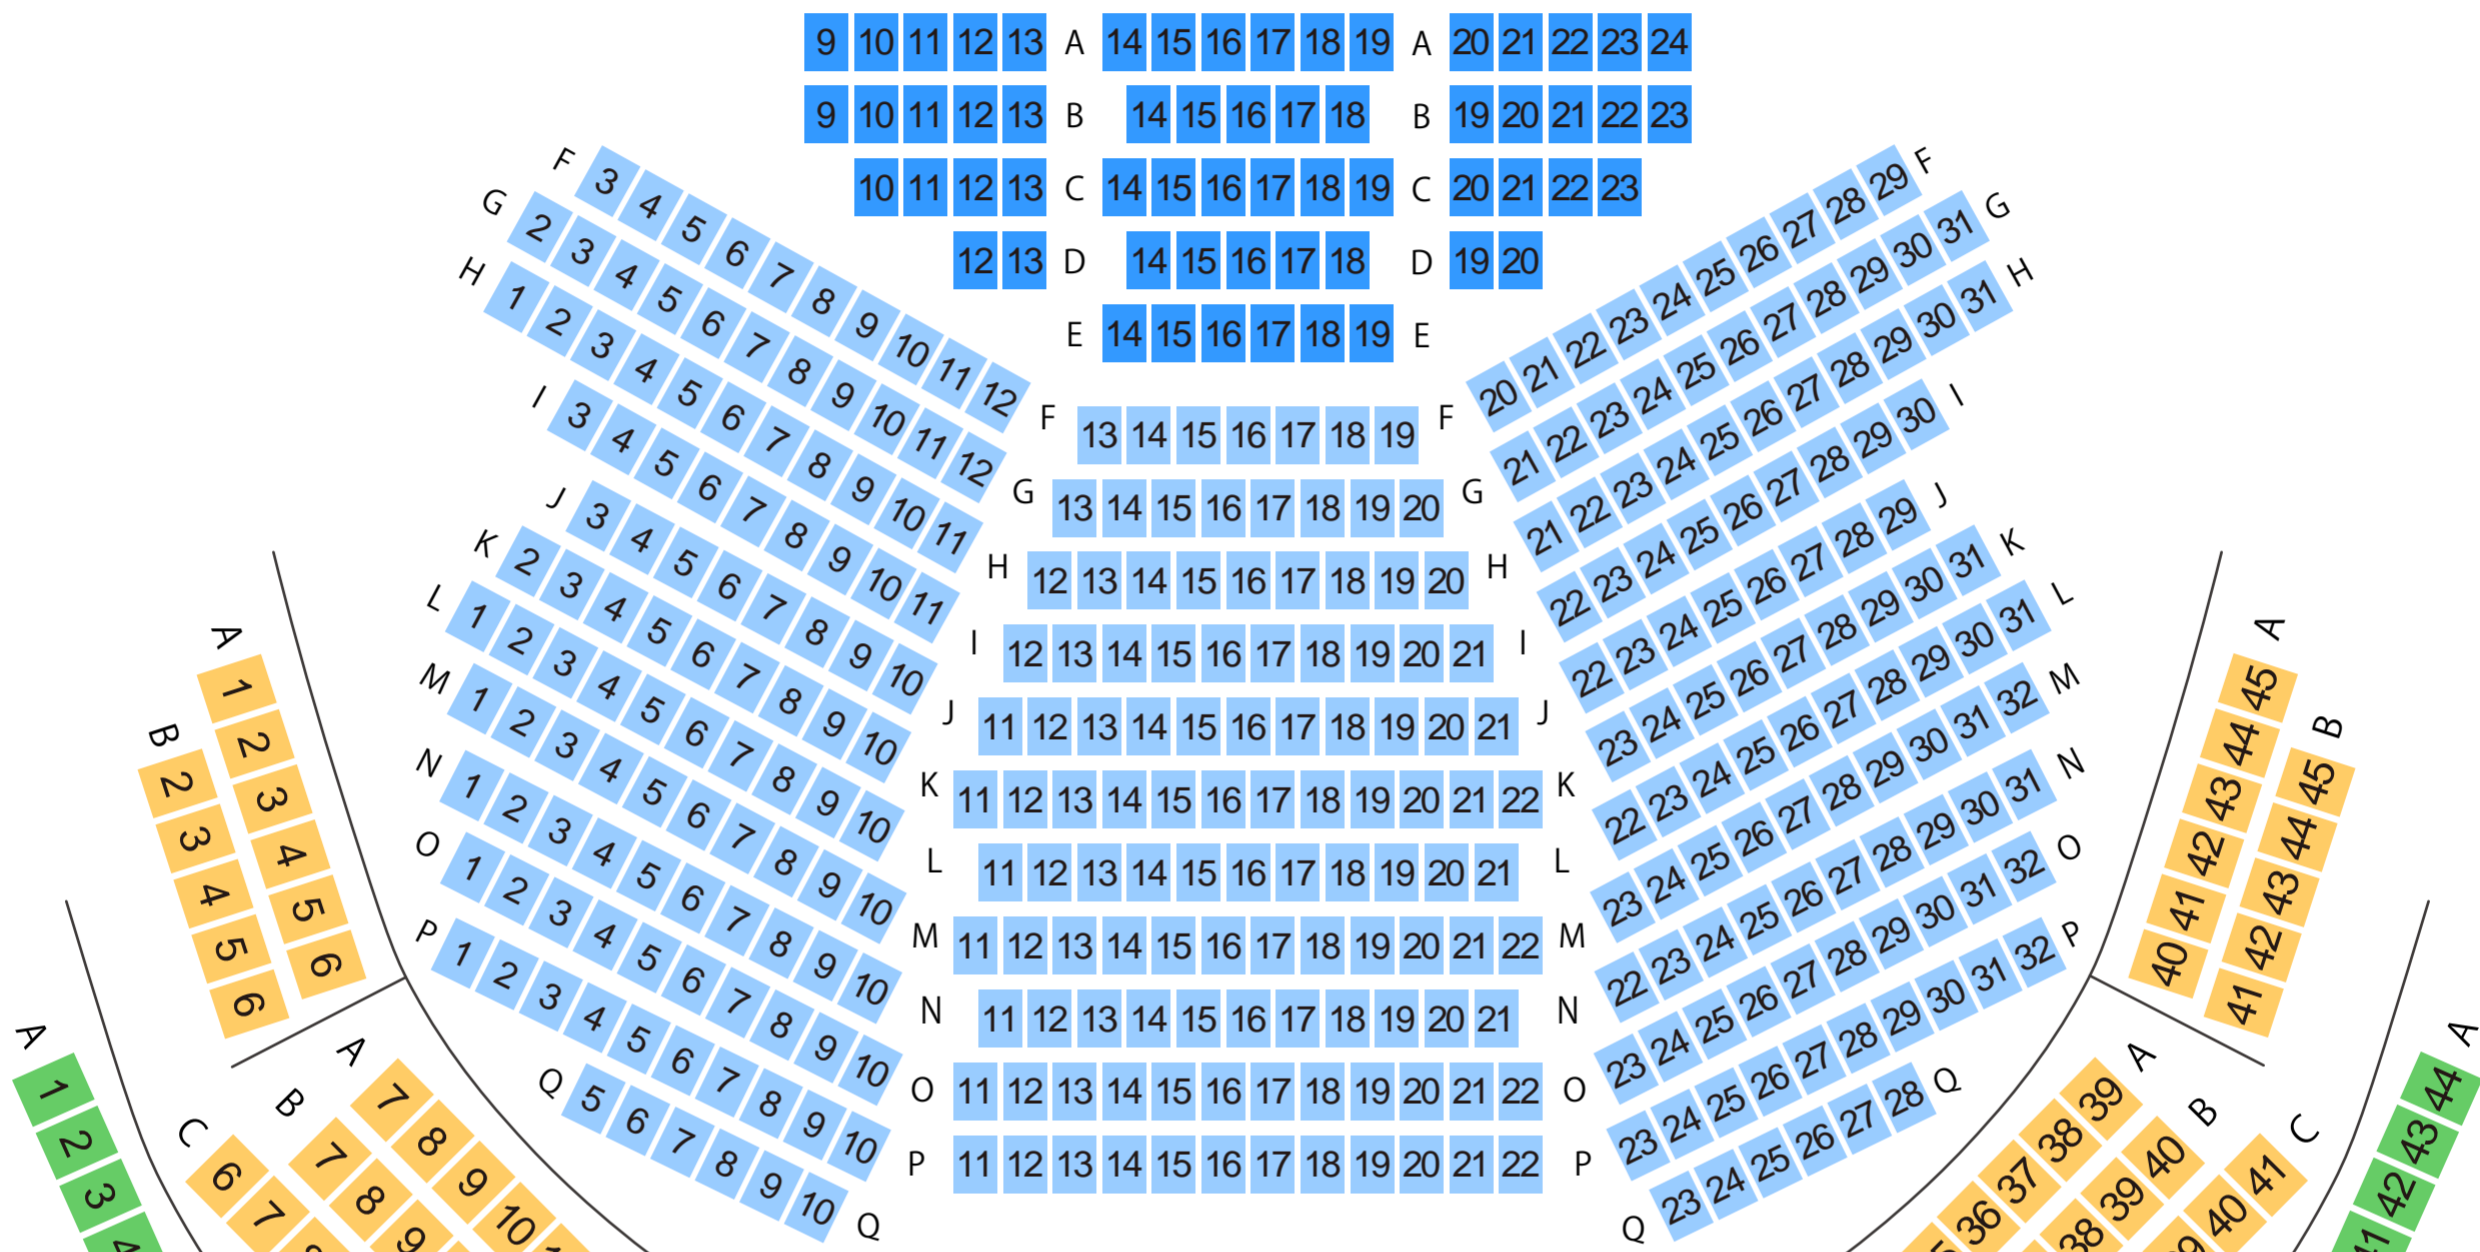

世田谷パブリックシアター

劇場 座席表

最大収容 **600**席

1階席

2階席

3階席

駐車場

ファミレス

カフェ

コンビニ

ホテル