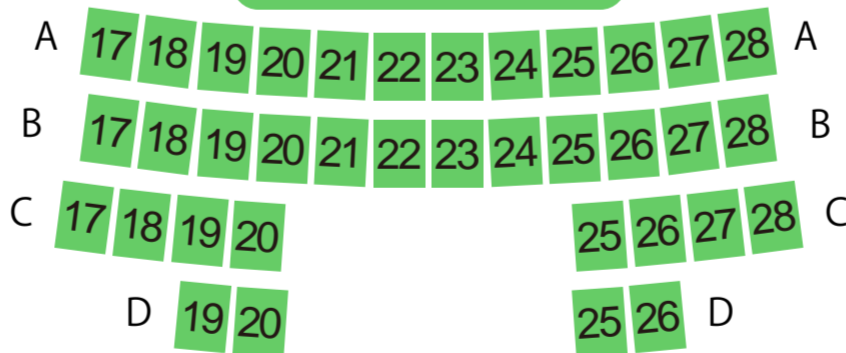

世田谷パブリックシアター

劇場 座席表

最大収容 **600**席

1階席

2階席

3階席

駐車場

ファミレス

カフェ

コンビニ

ホテル