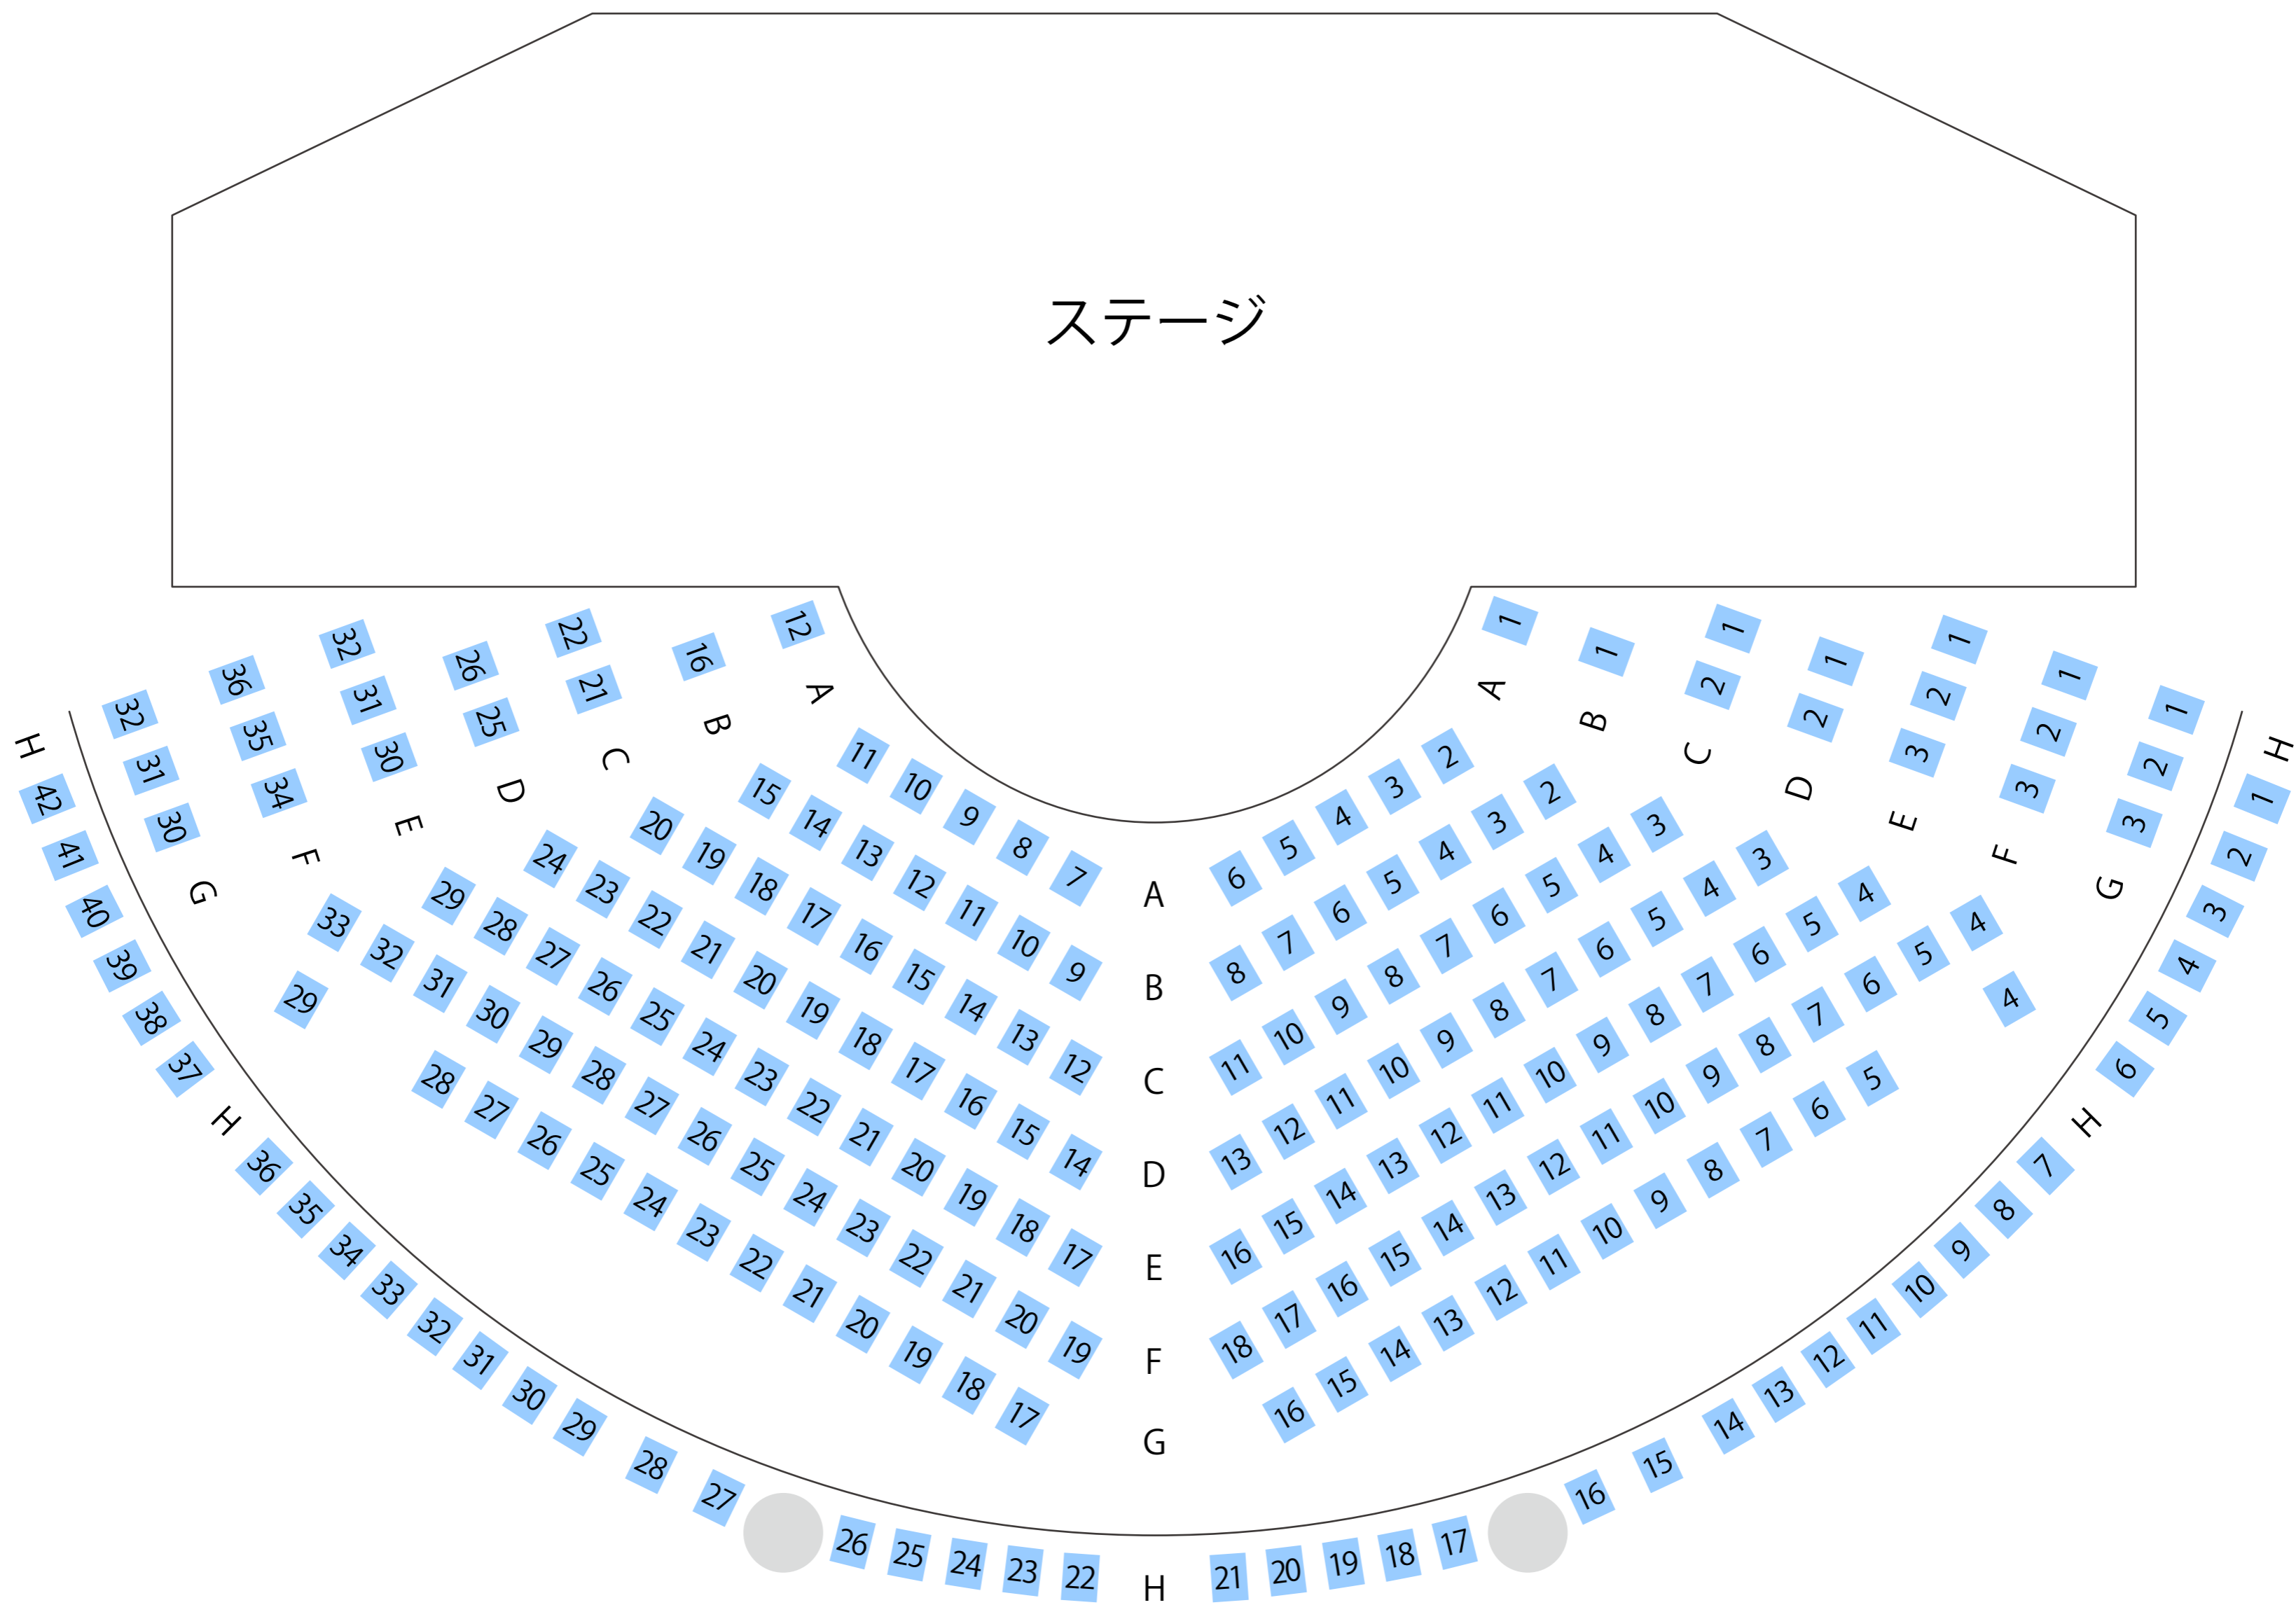

ヨシモト∞ホール

ホール座席表

最大収容 218席

駐車場

ファミレス

カフェ

コンビニ

ホテル