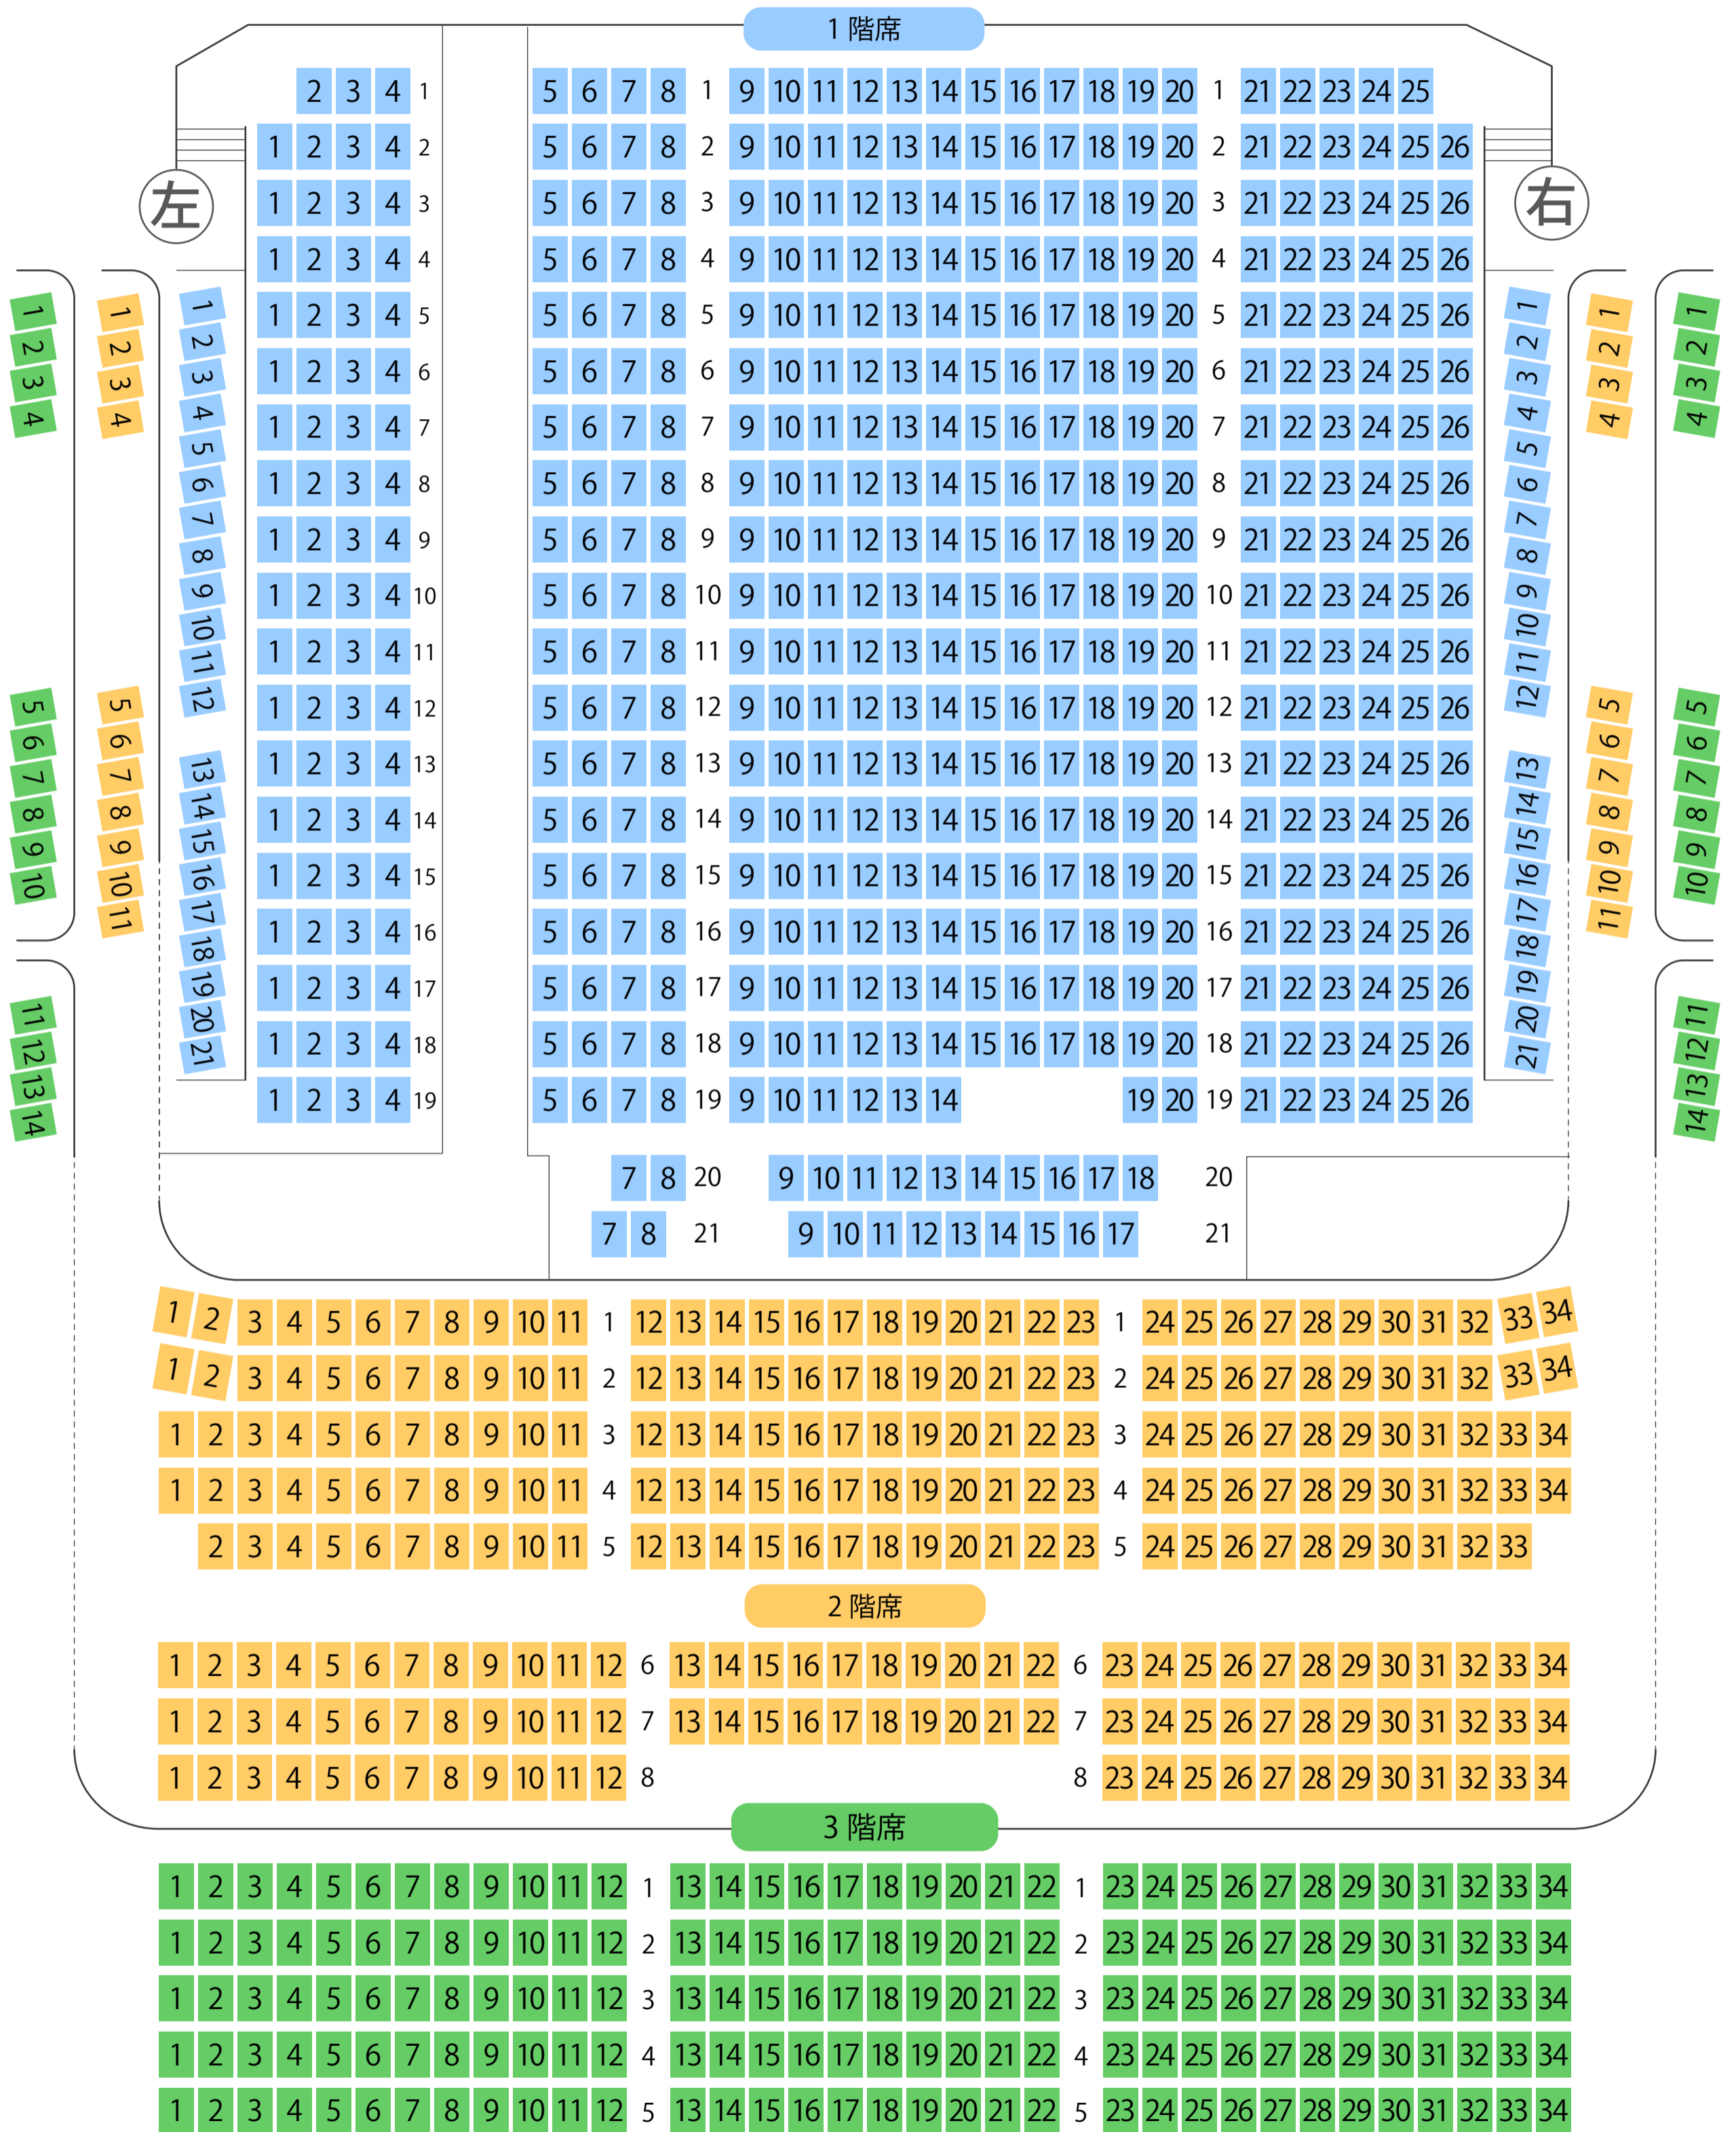

大阪松竹座

劇場座席表

最大収容 1,033席

大阪難波駅から
徒歩約4分

駐車場 ファミレス カフェ コンビニ ホテル