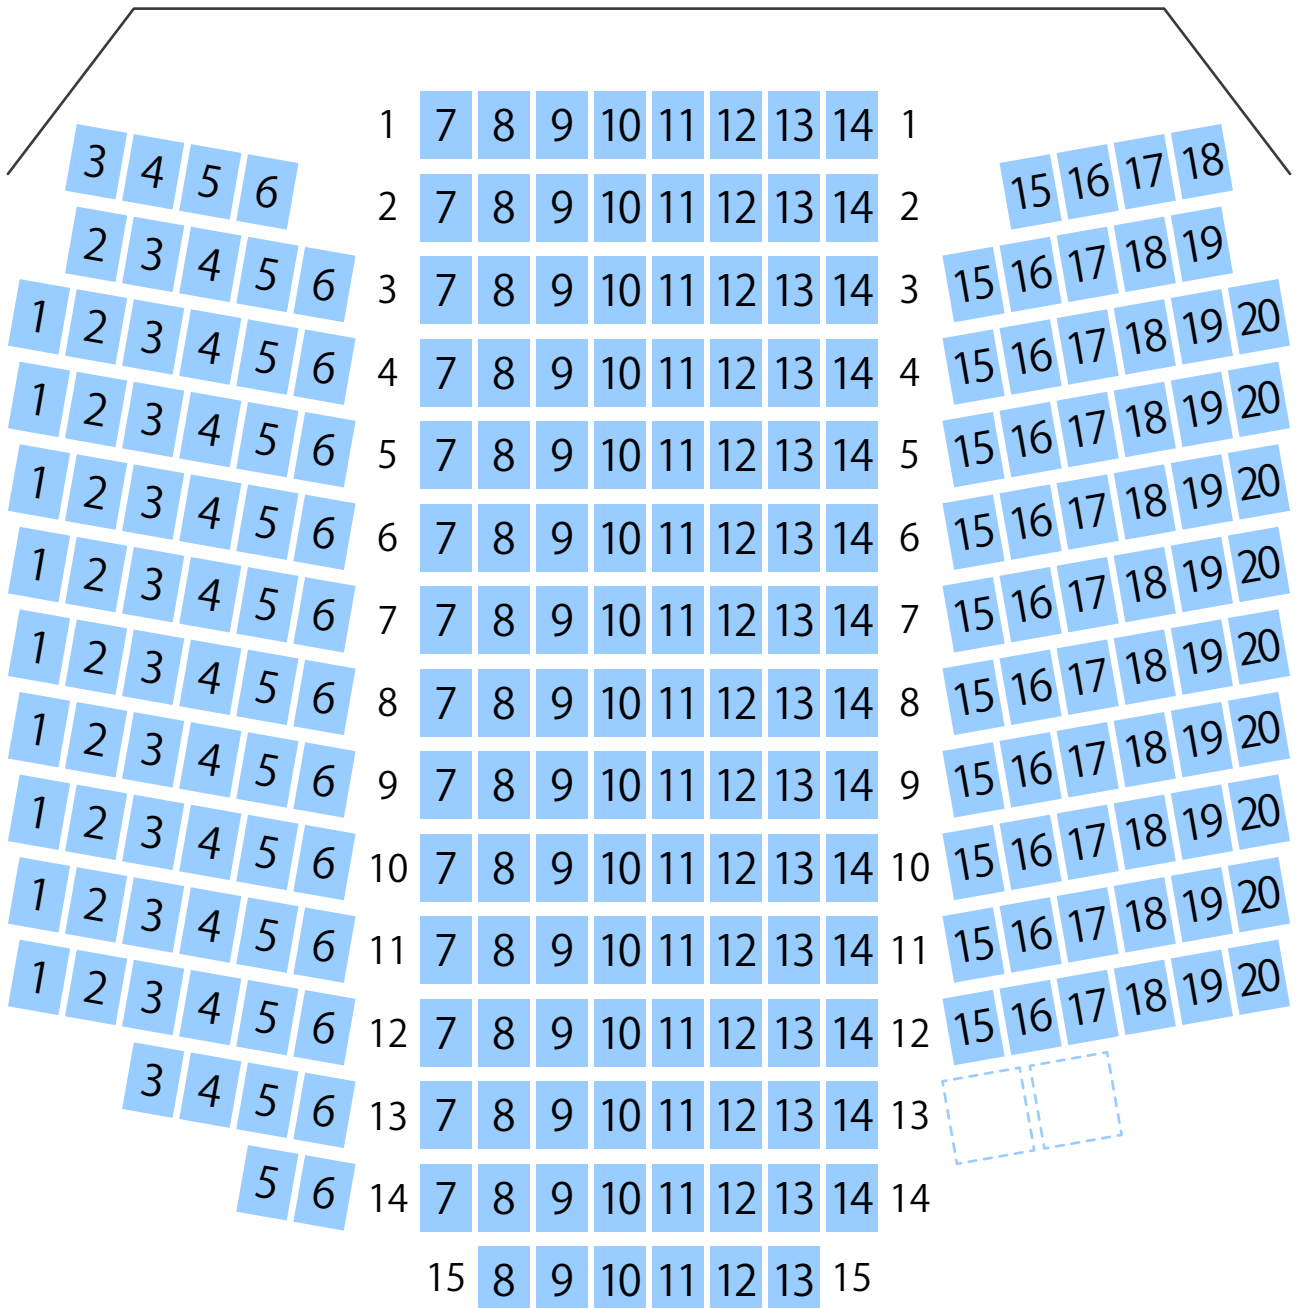

春日市ふれあい文化センター

サンホール座席表

最大収容 **252**席

STAGE

春日駅から
徒歩約25分

駐車場

ファミレス

カフェ

コンビニ

ホテル