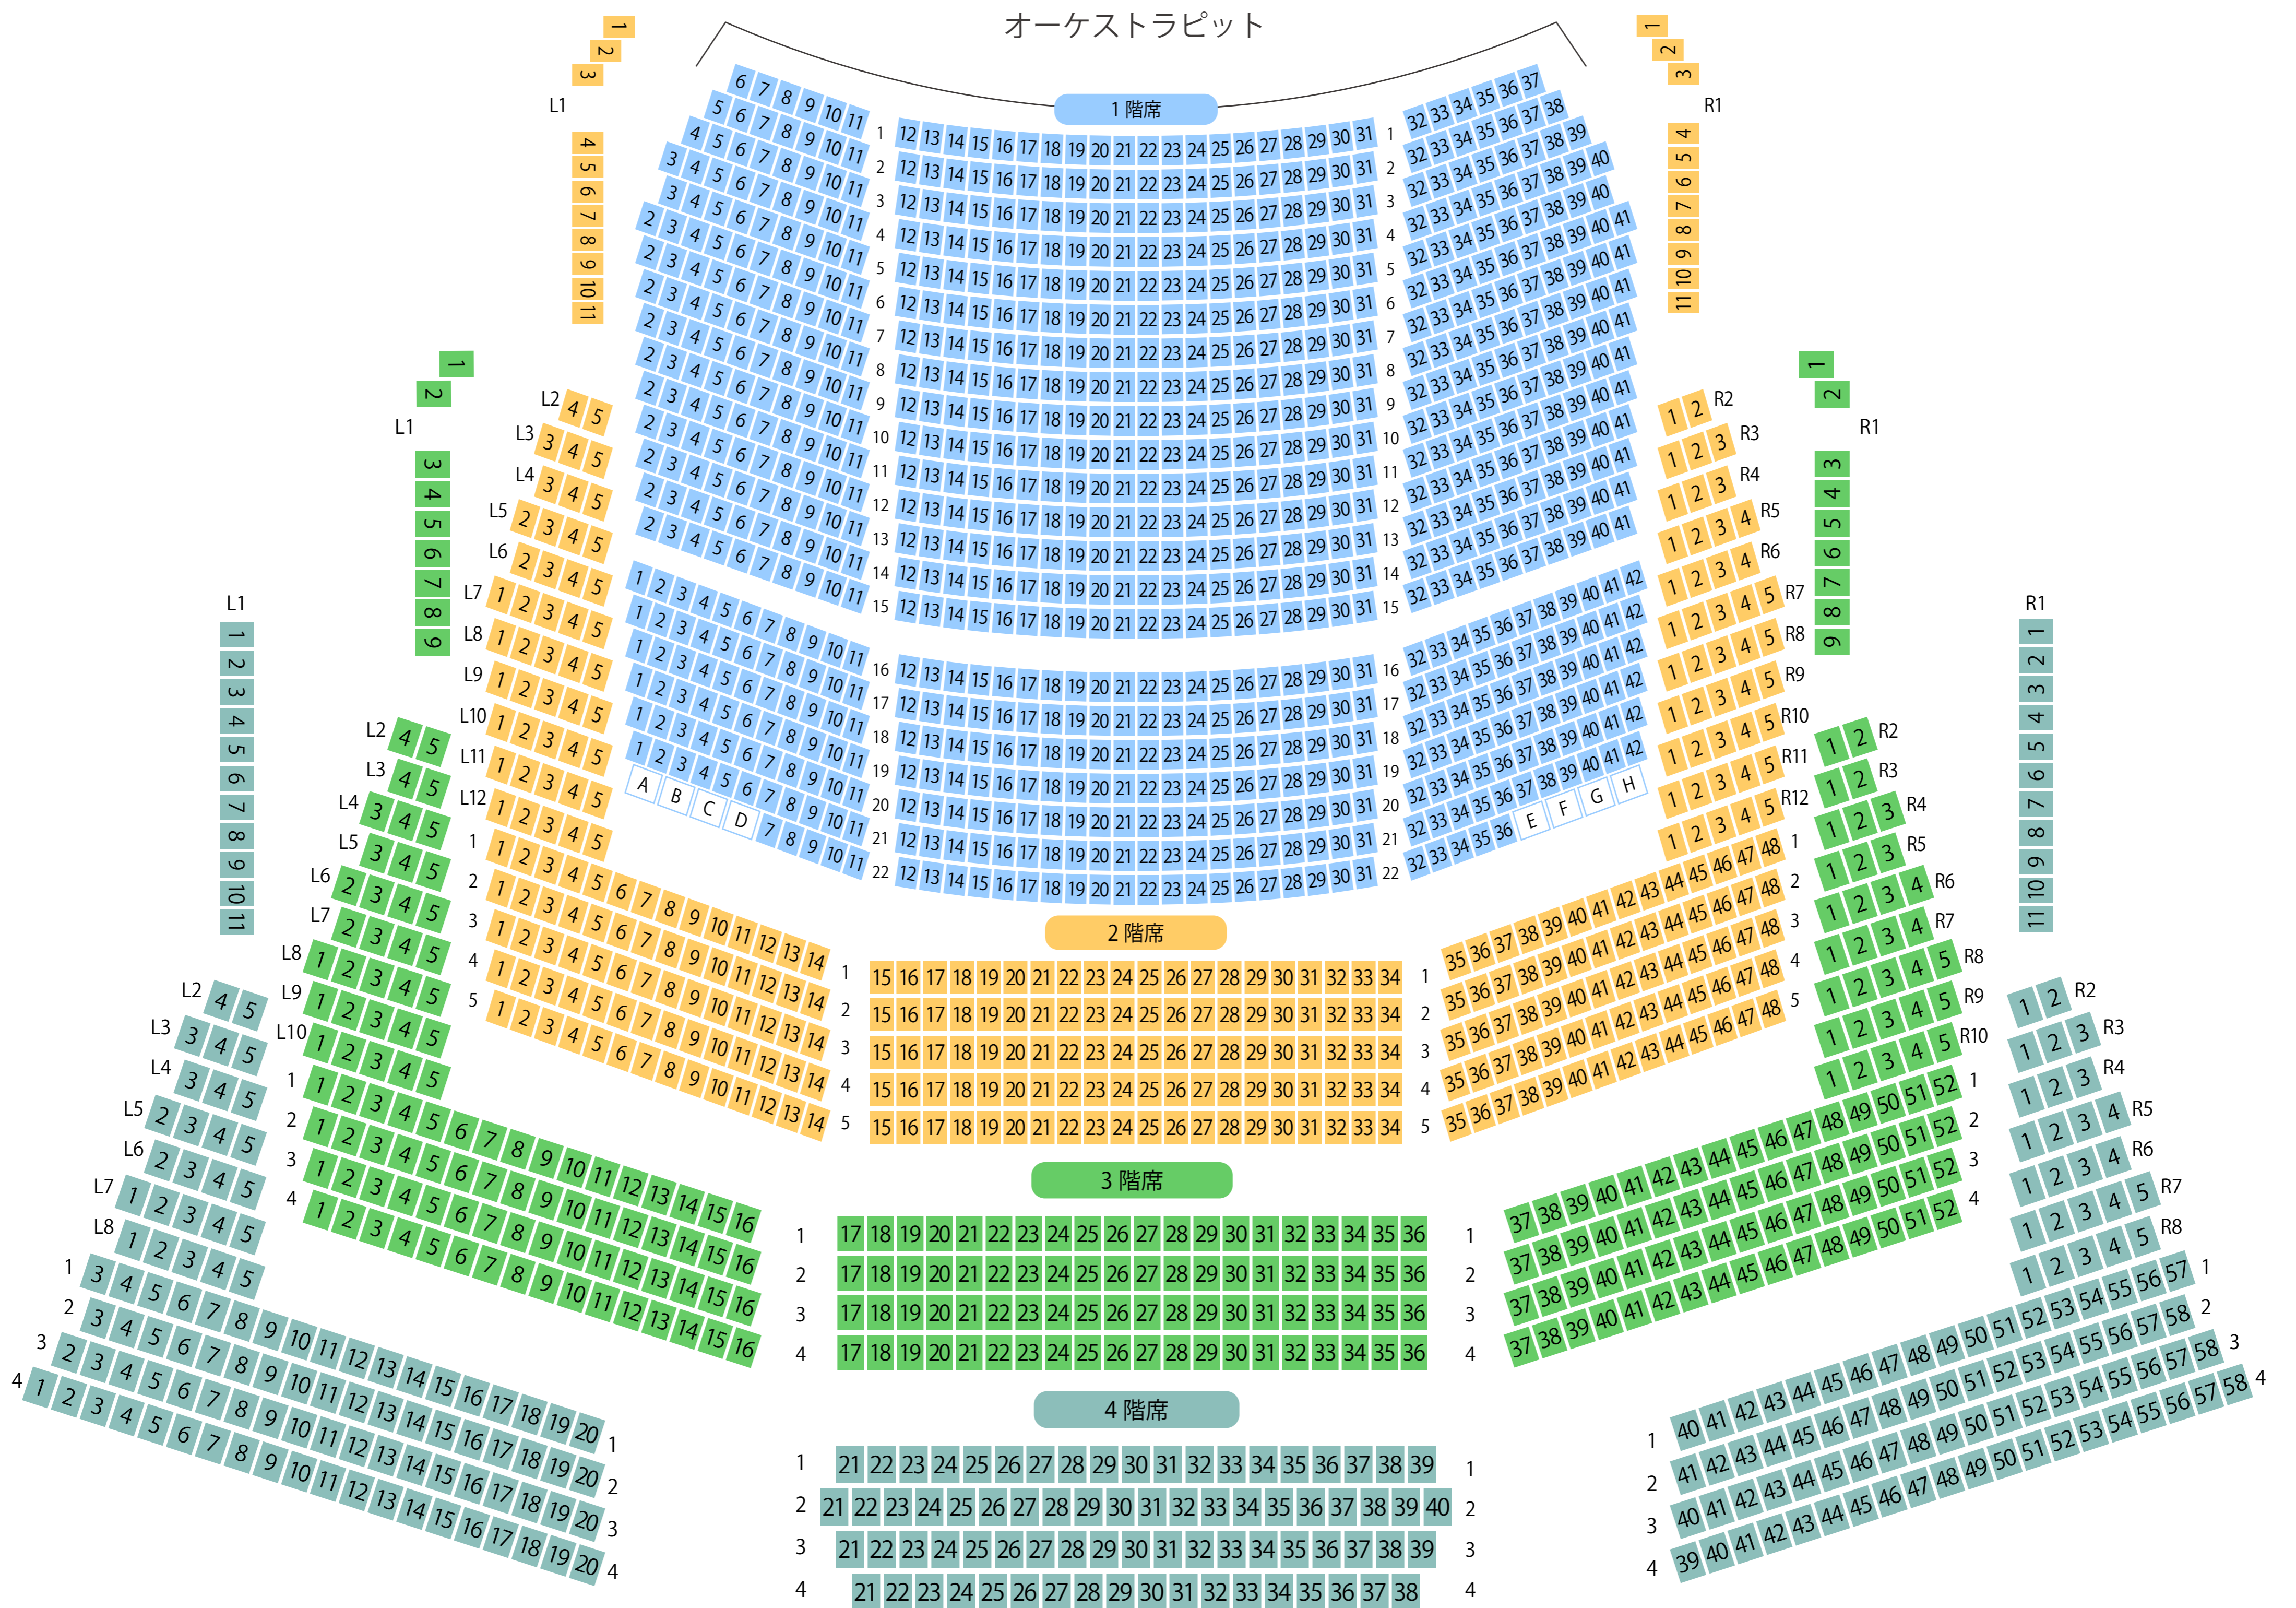

新国立劇場

オペラ劇場座席表

最大収容 1,814席

ステージ

初台駅から
徒歩約3分

駐車場

ファミレス

カフェ

コンビニ

ホテル