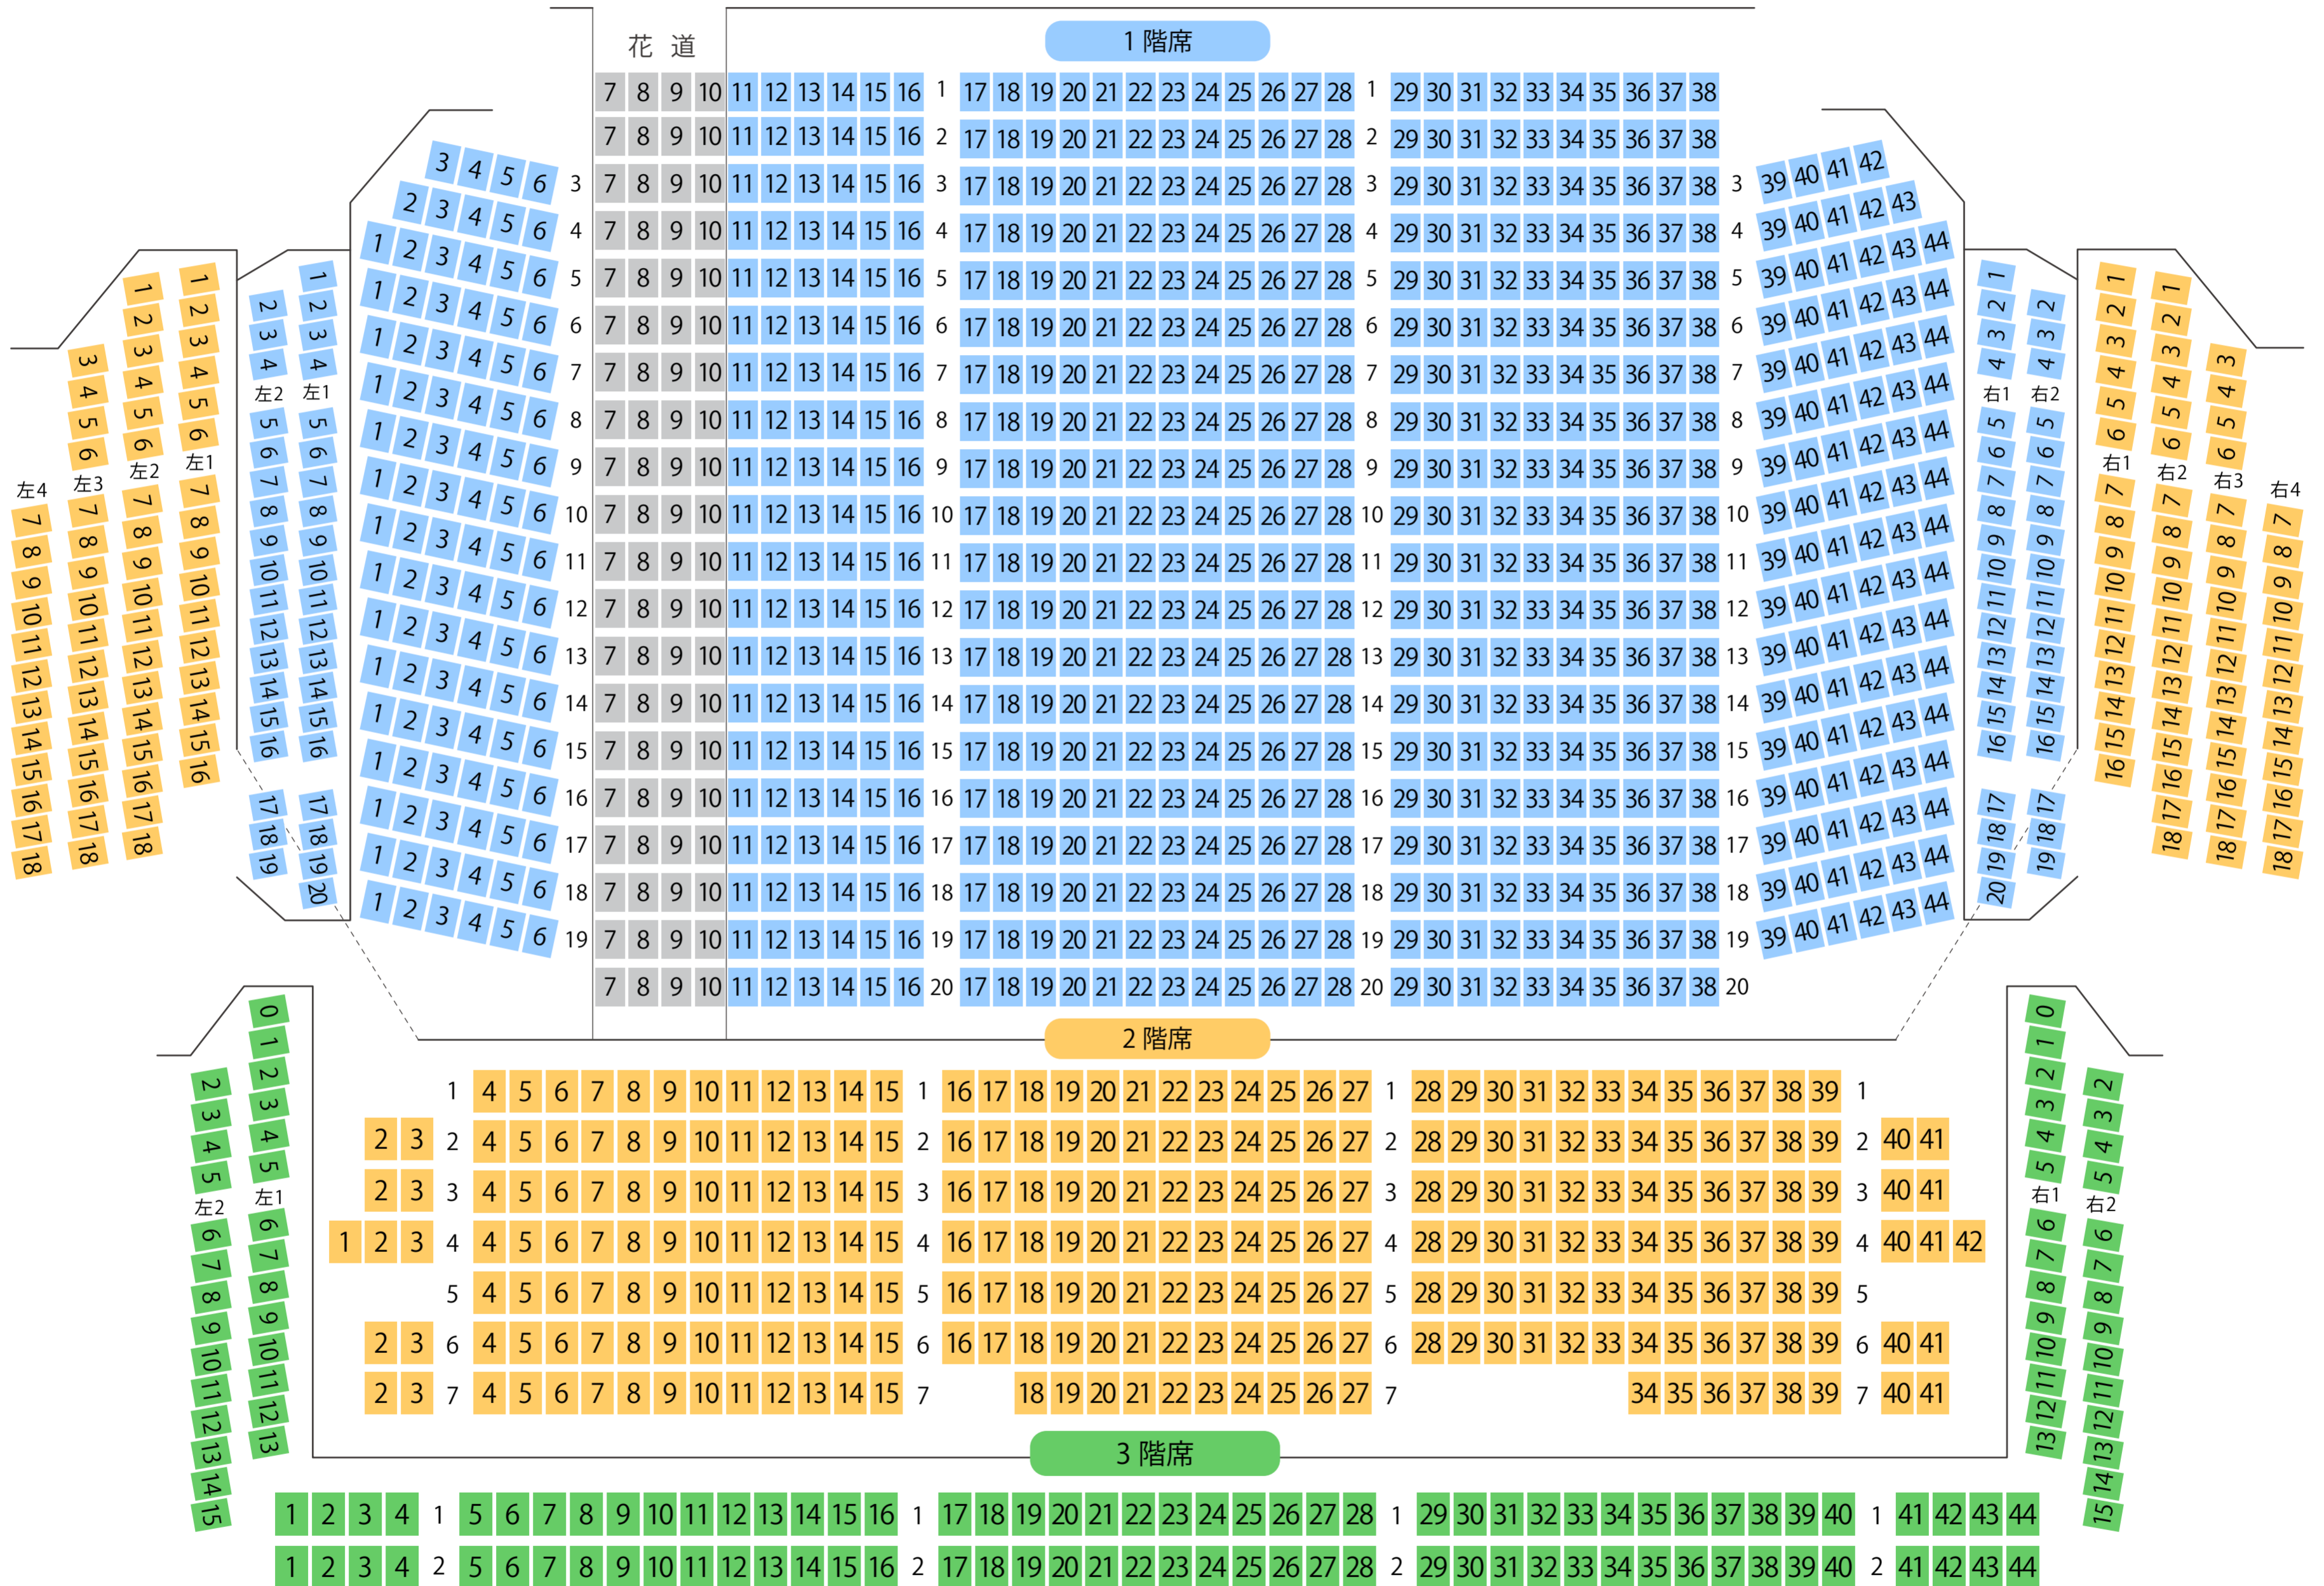

明治座

劇場座席表

最大収容 1,368席

舞 台

駐車場 ファミレス カフェ コンビニ ホテル