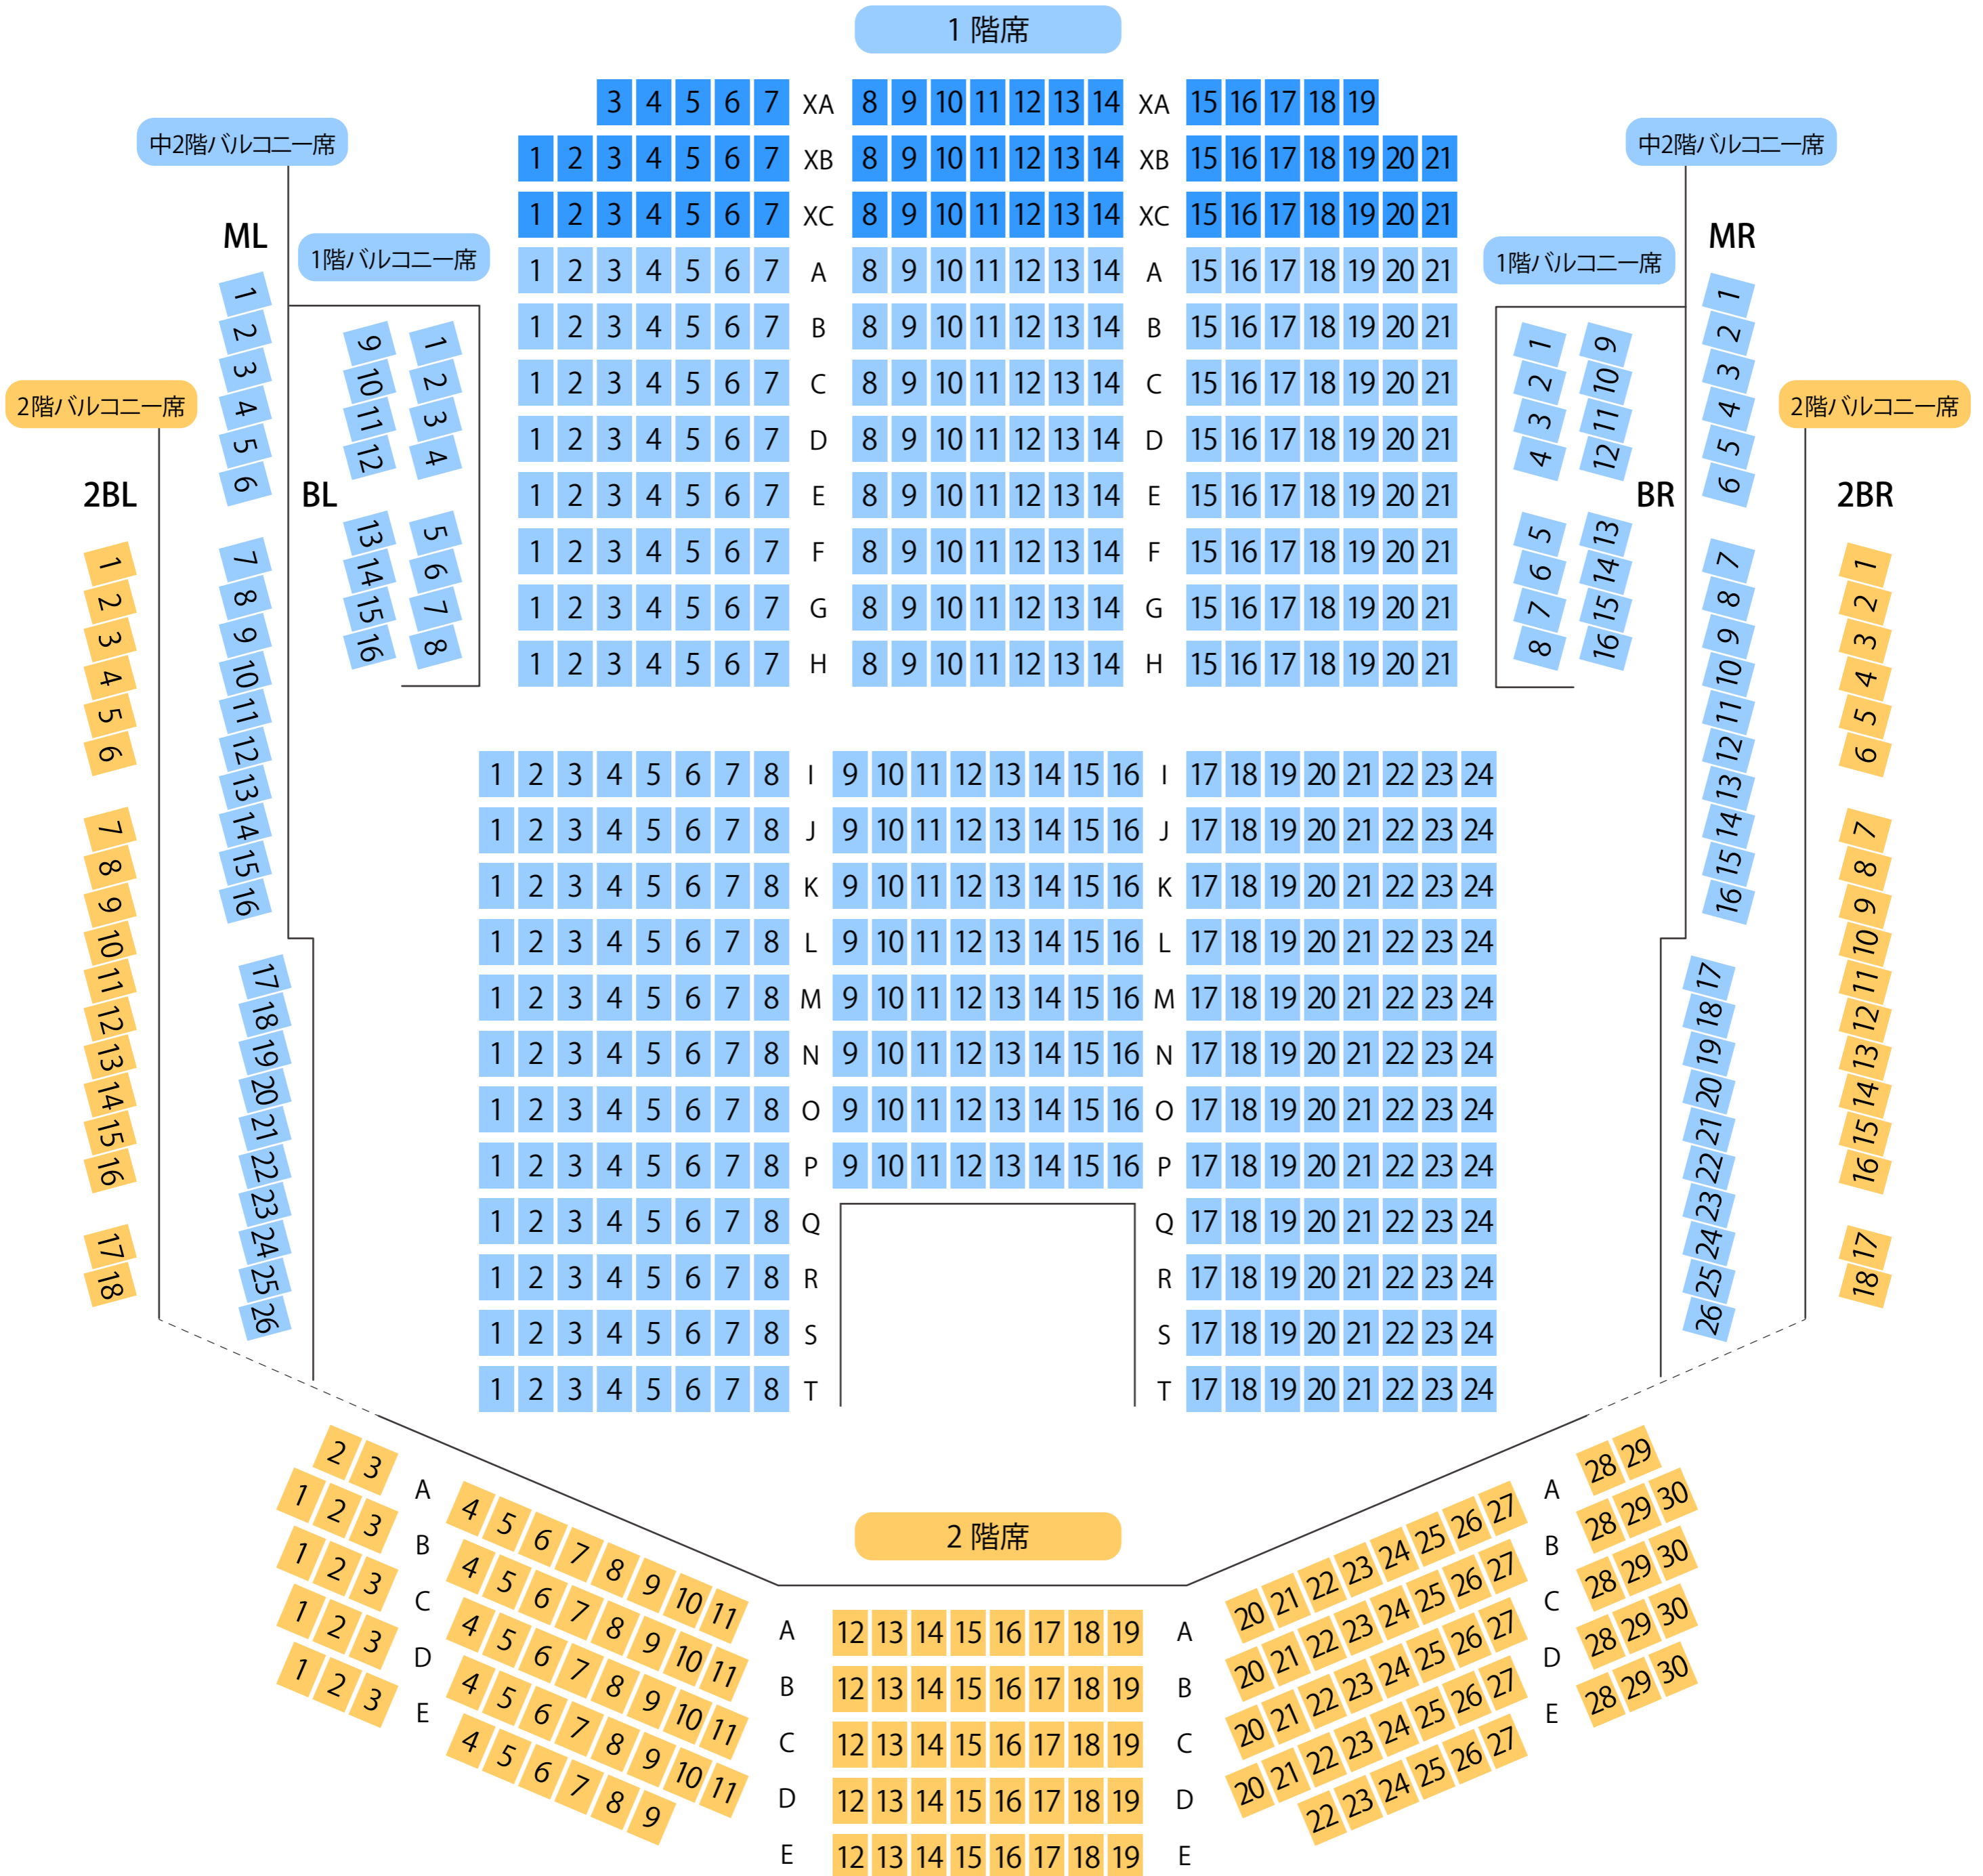

シアターコクーン

ホール座席表

最大収容 **747**席

渋谷駅から
徒歩約10分

駐車場

ファミレス

カフェ

コンビニ

ホテル