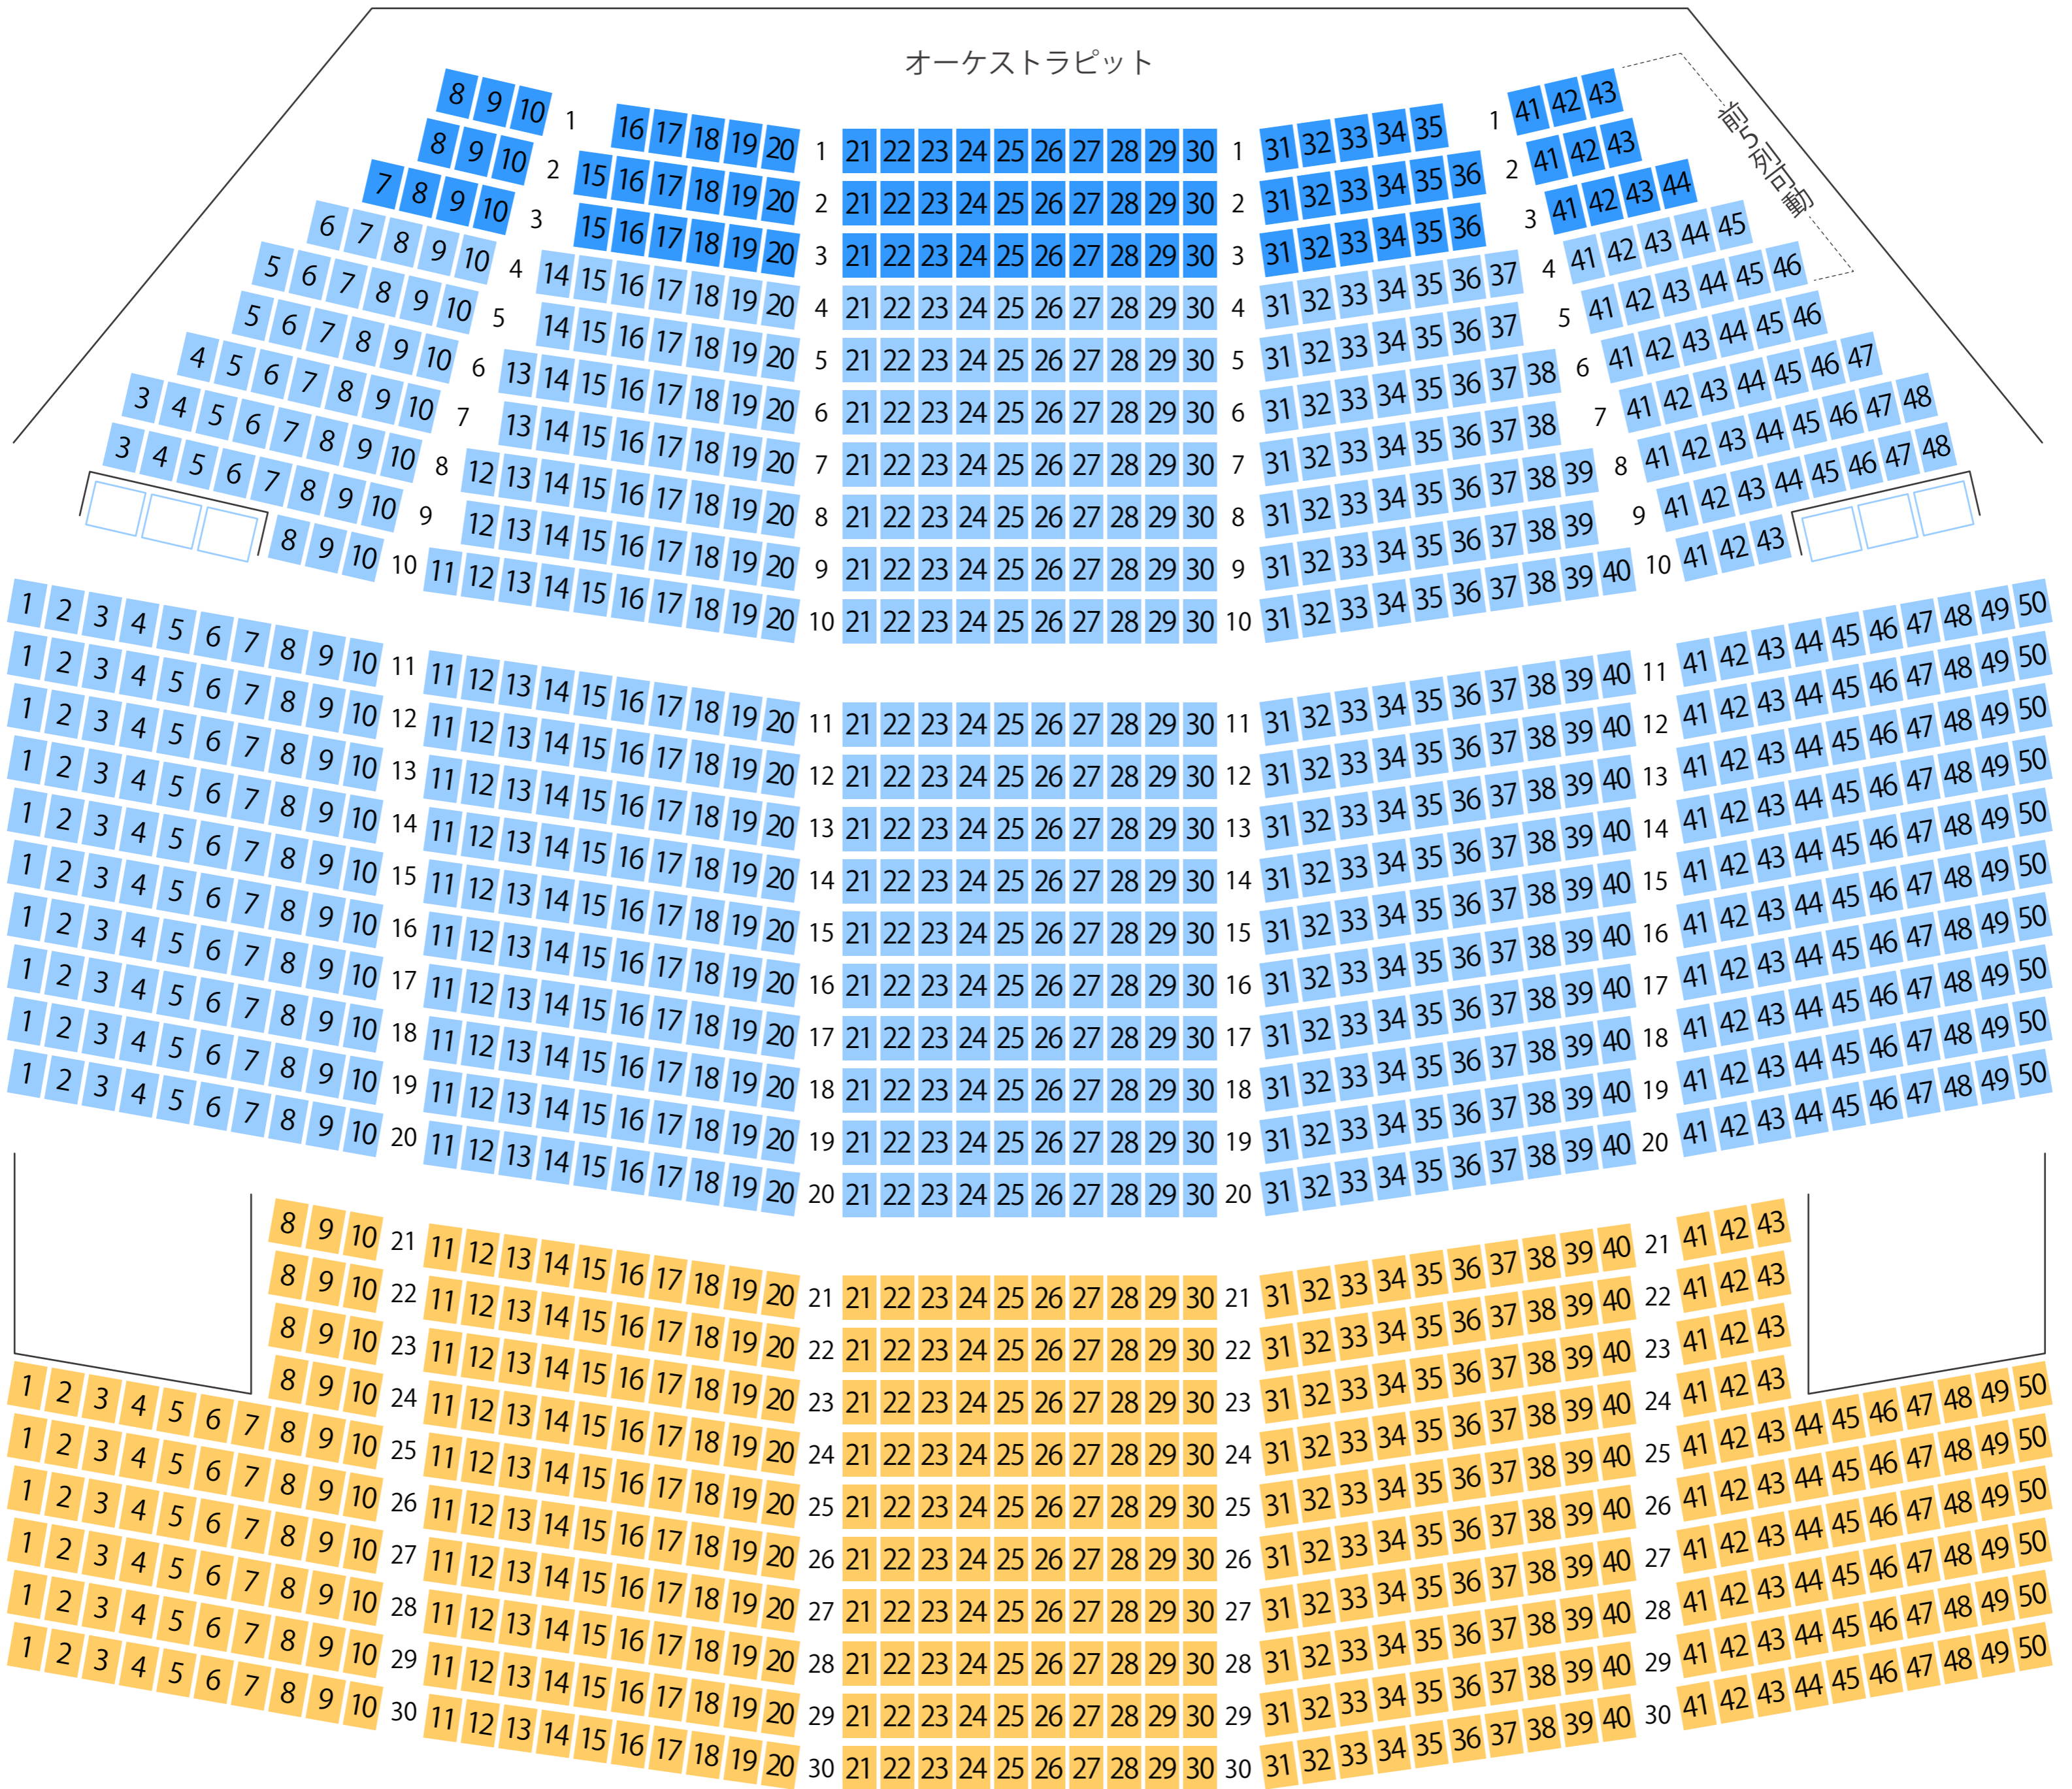

雁宿ホール

半田市福祉文化会館

大ホール座席表

最大収容 1,300席

STAGE

オーケストラピット

知多半田駅から
徒歩約5分

駐車場