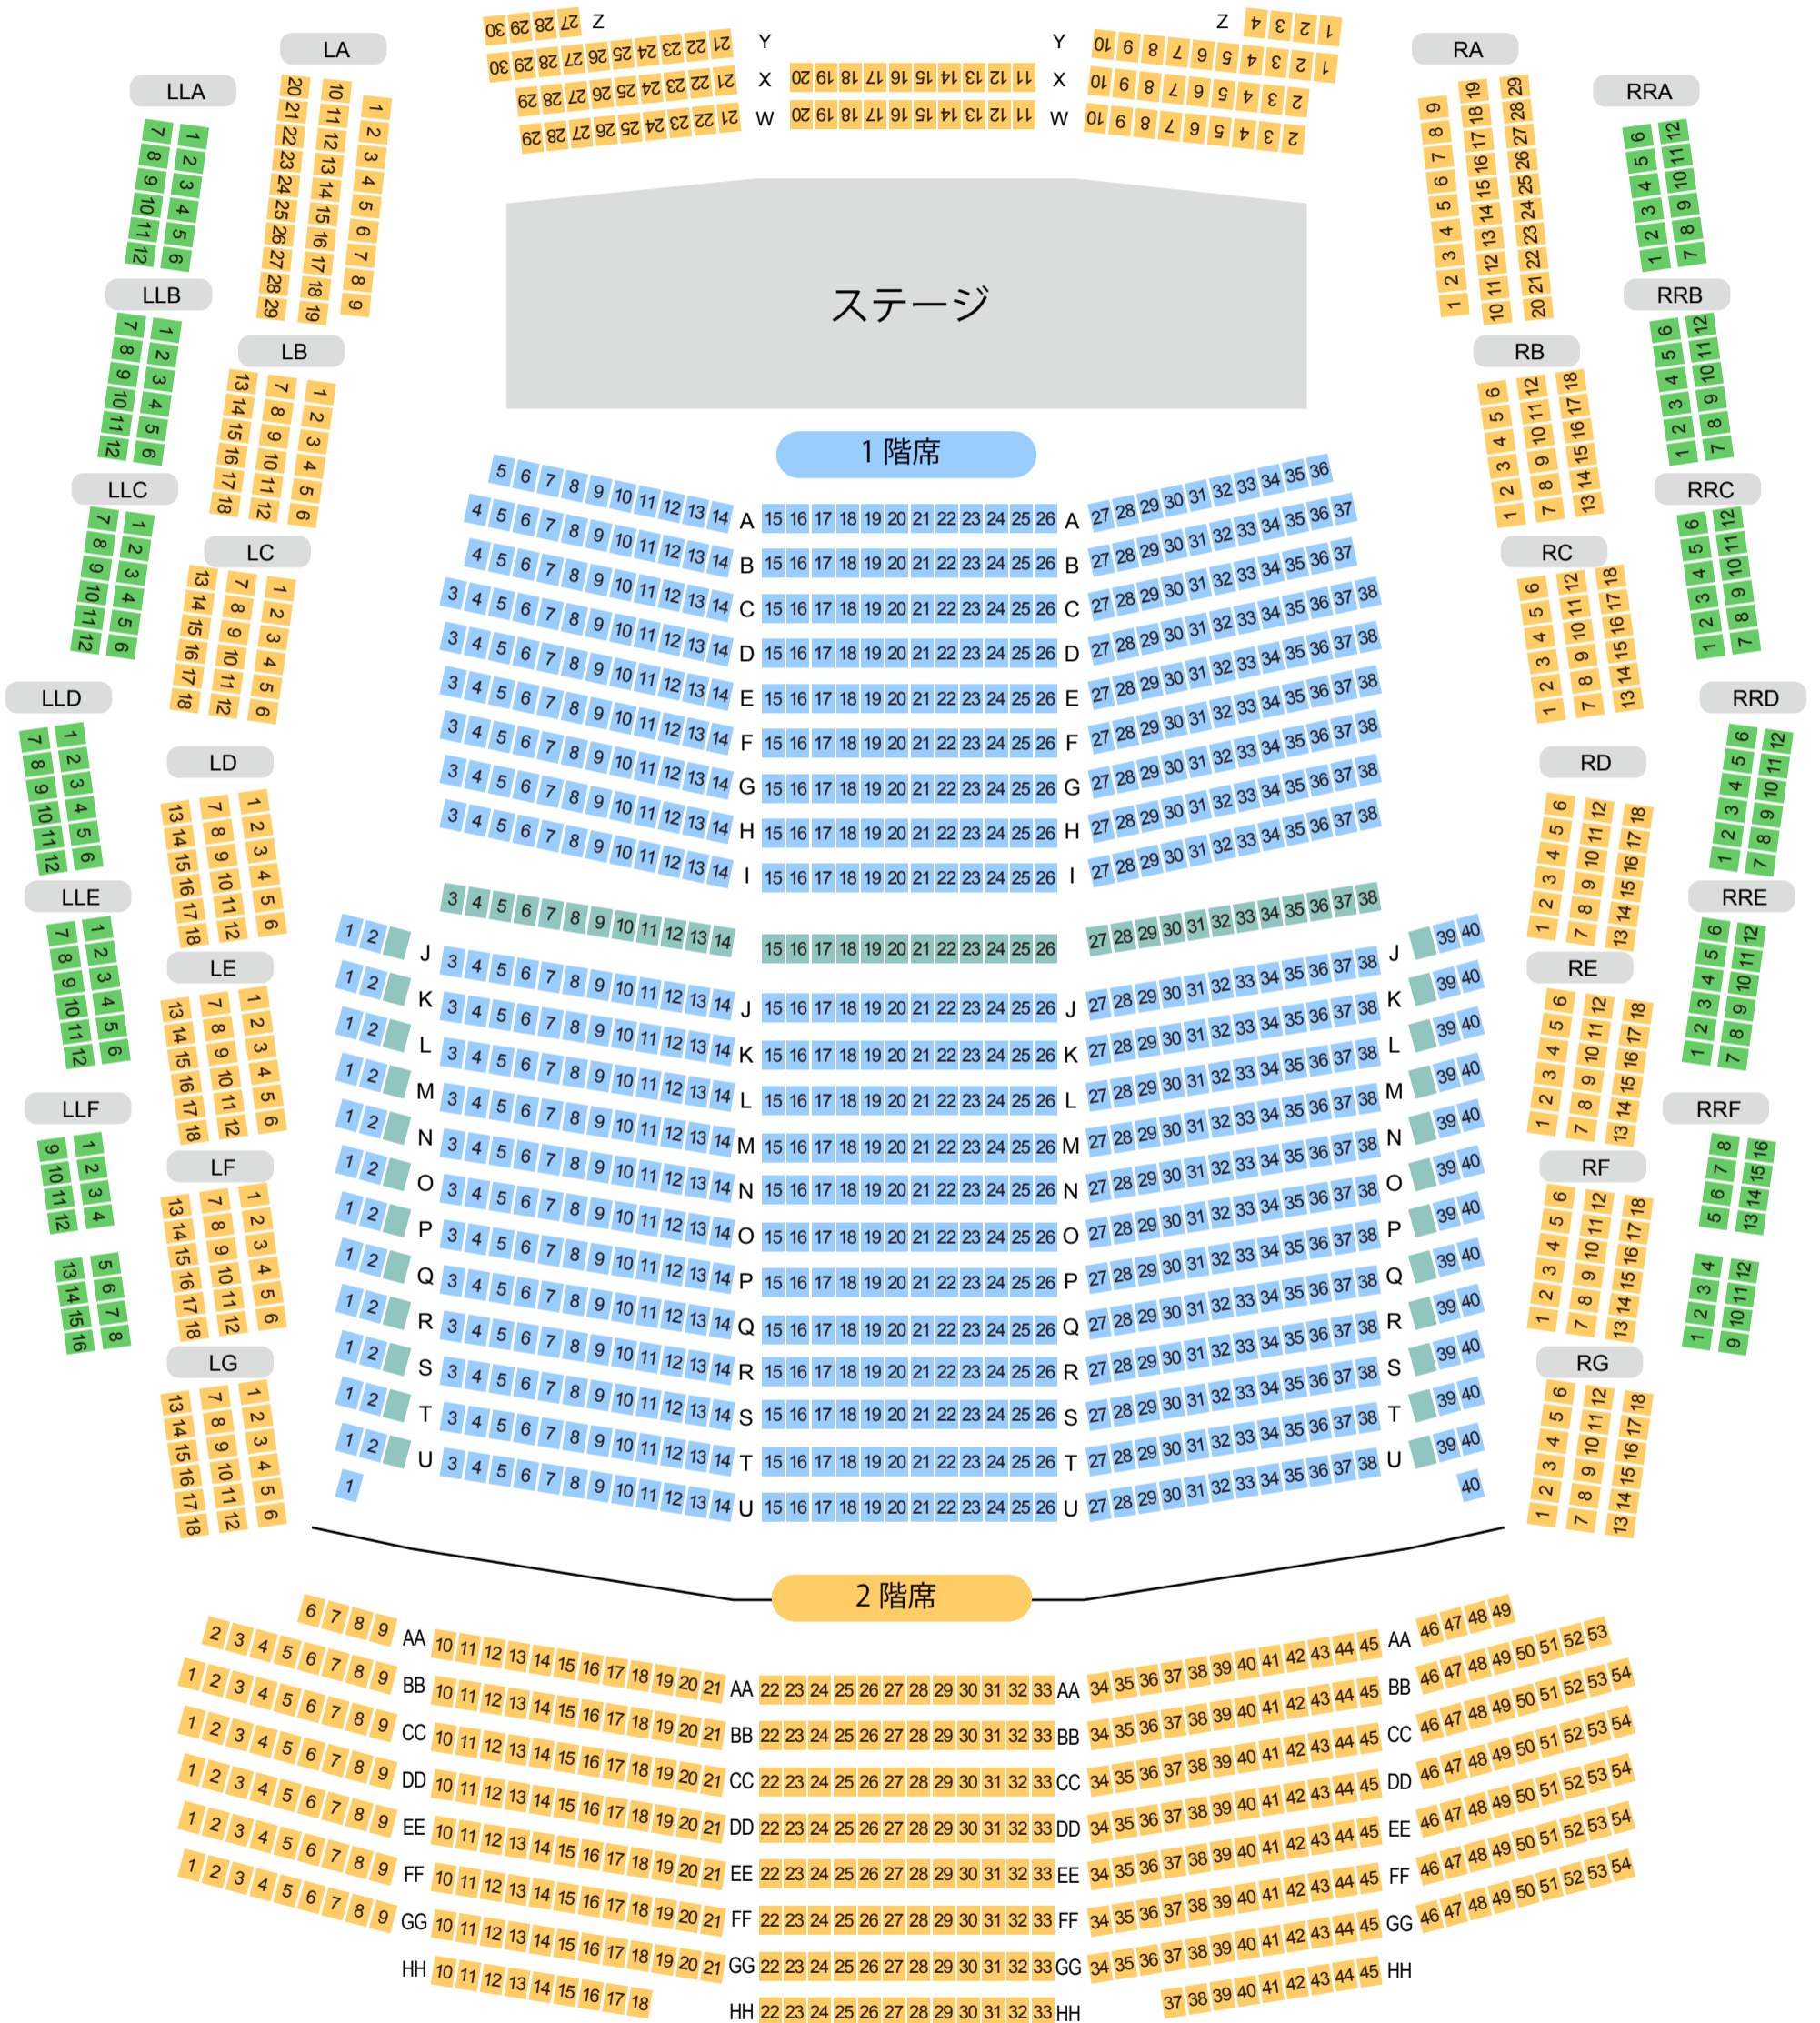

# ザ・シンフォニーホール The Symphony Hall

ザ・シンフォニーホール座席表

最大収容 1,704席

駐車場 ファミレス カフェ コンビニ ホテル