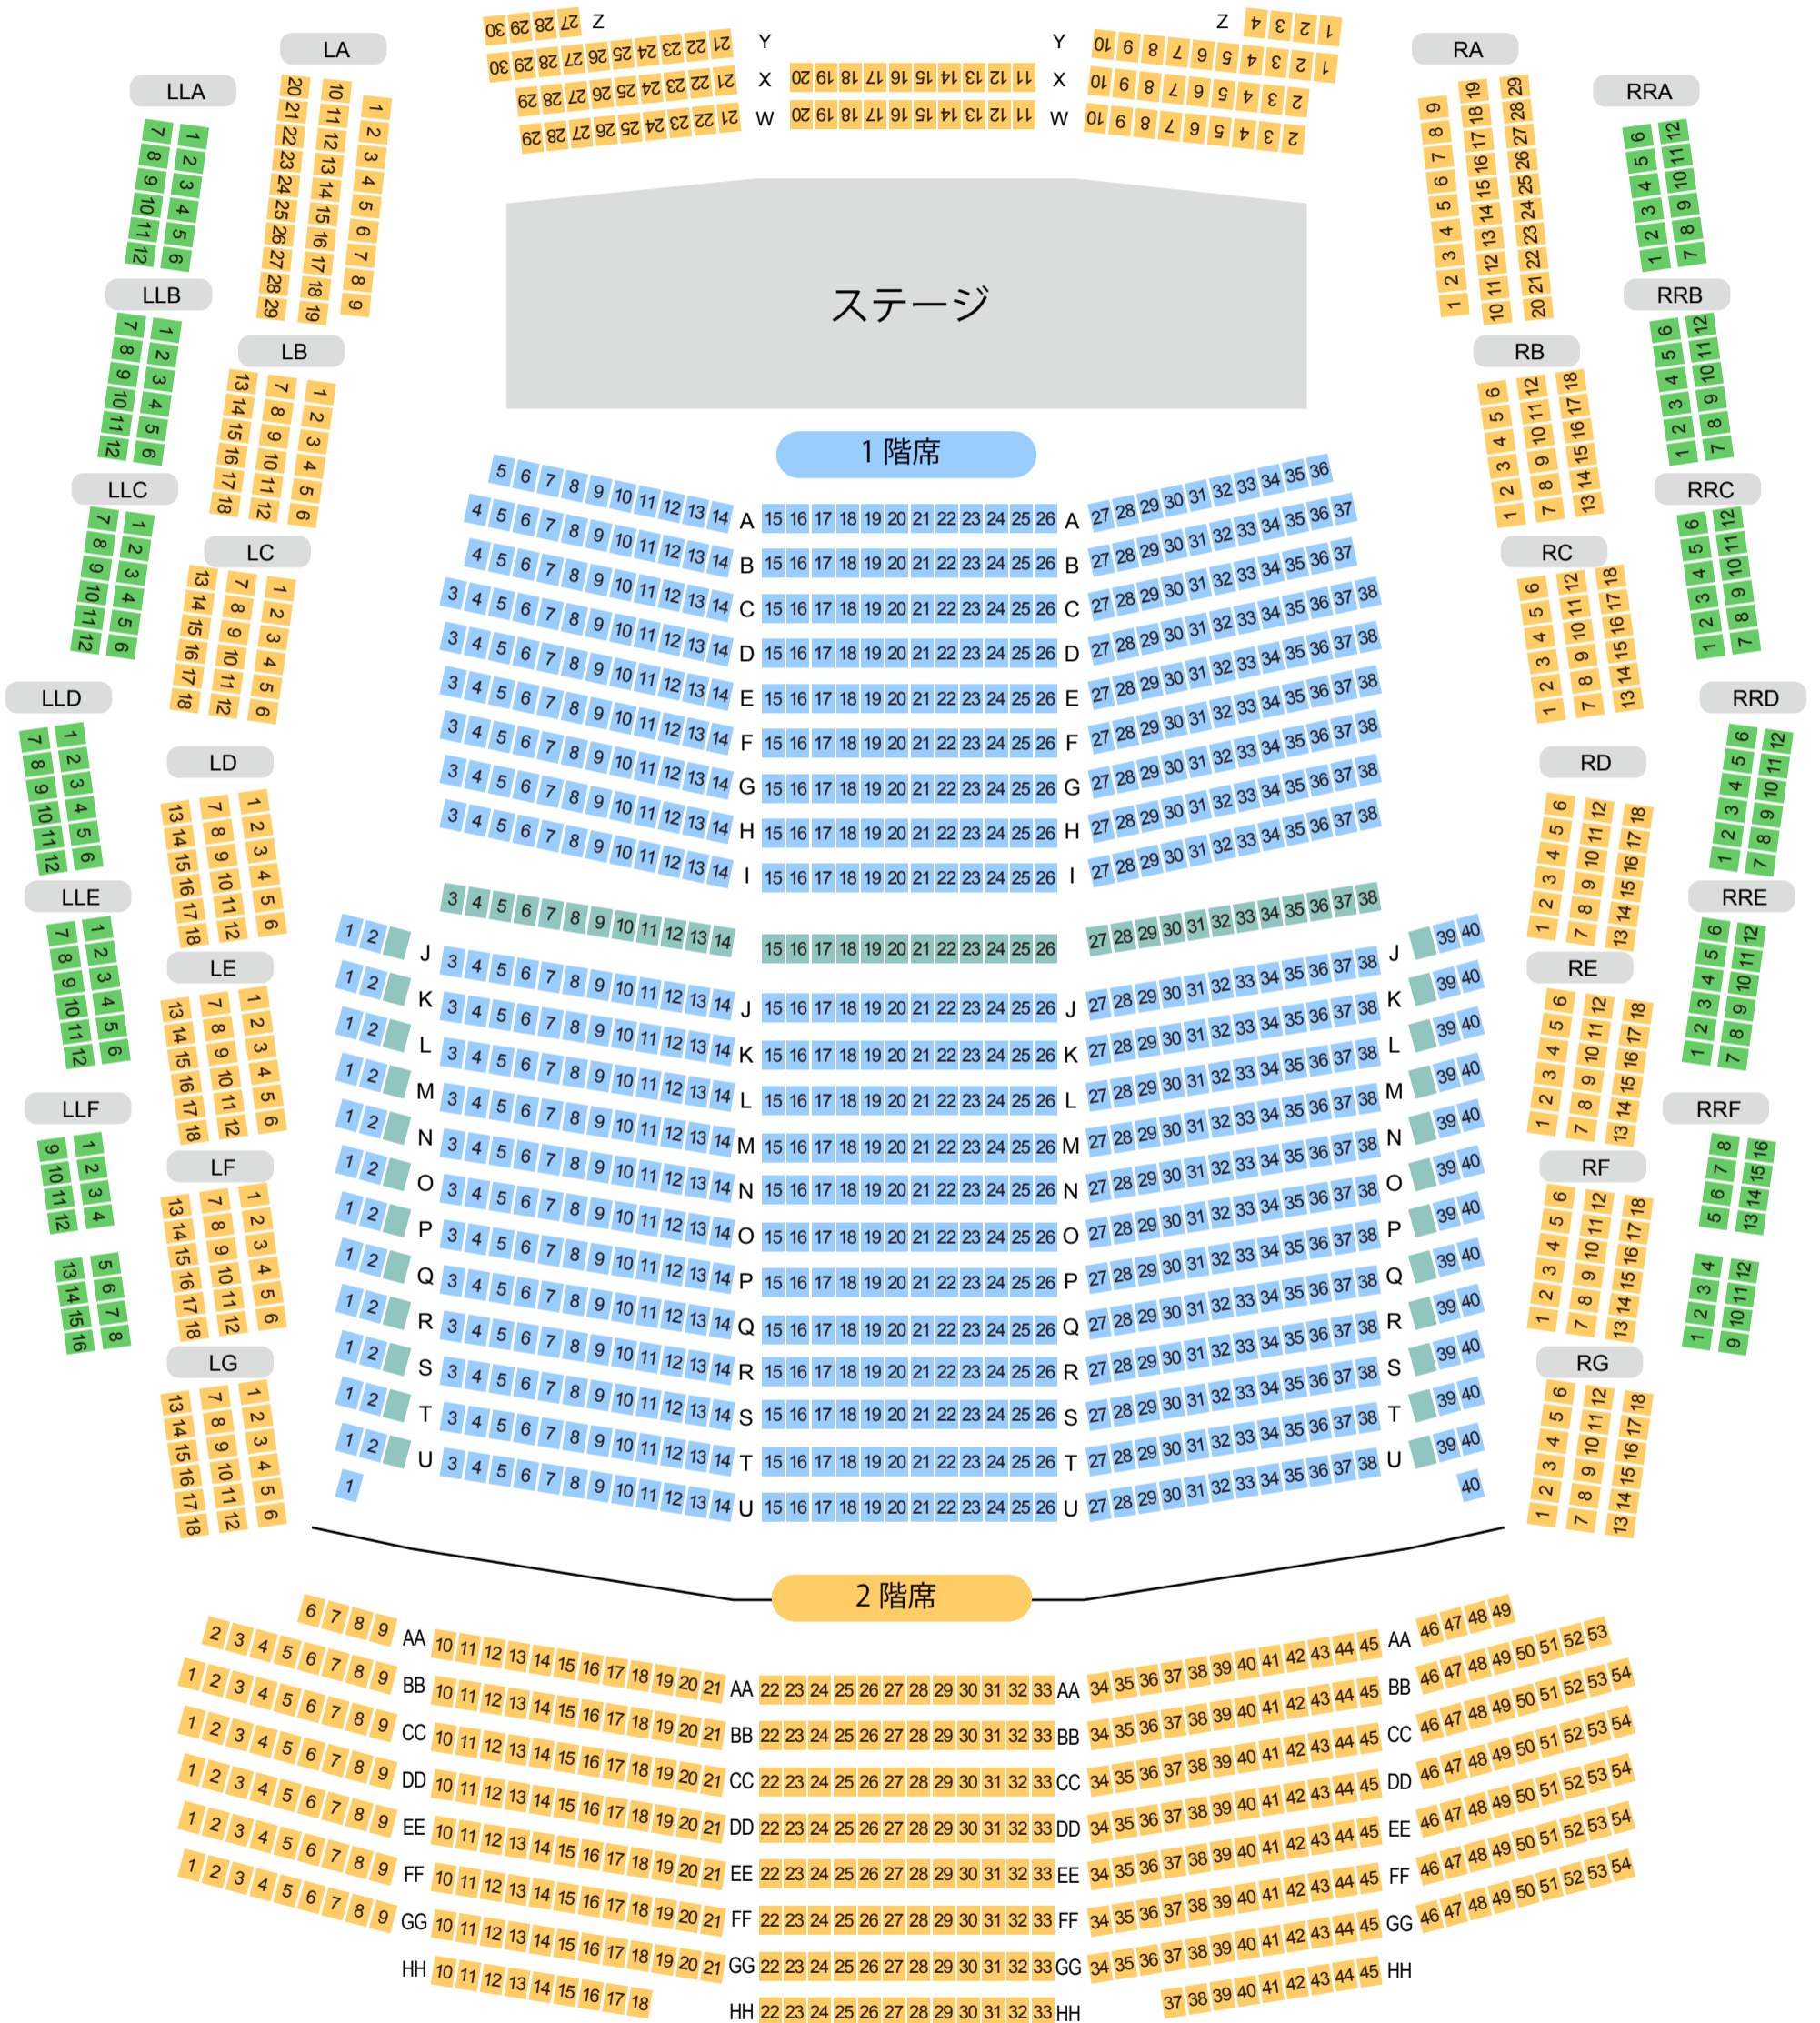

ザ・シンフォニーホール The Symphony Hall

ザ・シンフォニーホール座席表

最大収容 1,704席

駐車場 ファミレス カフェ コンビニ ホテル