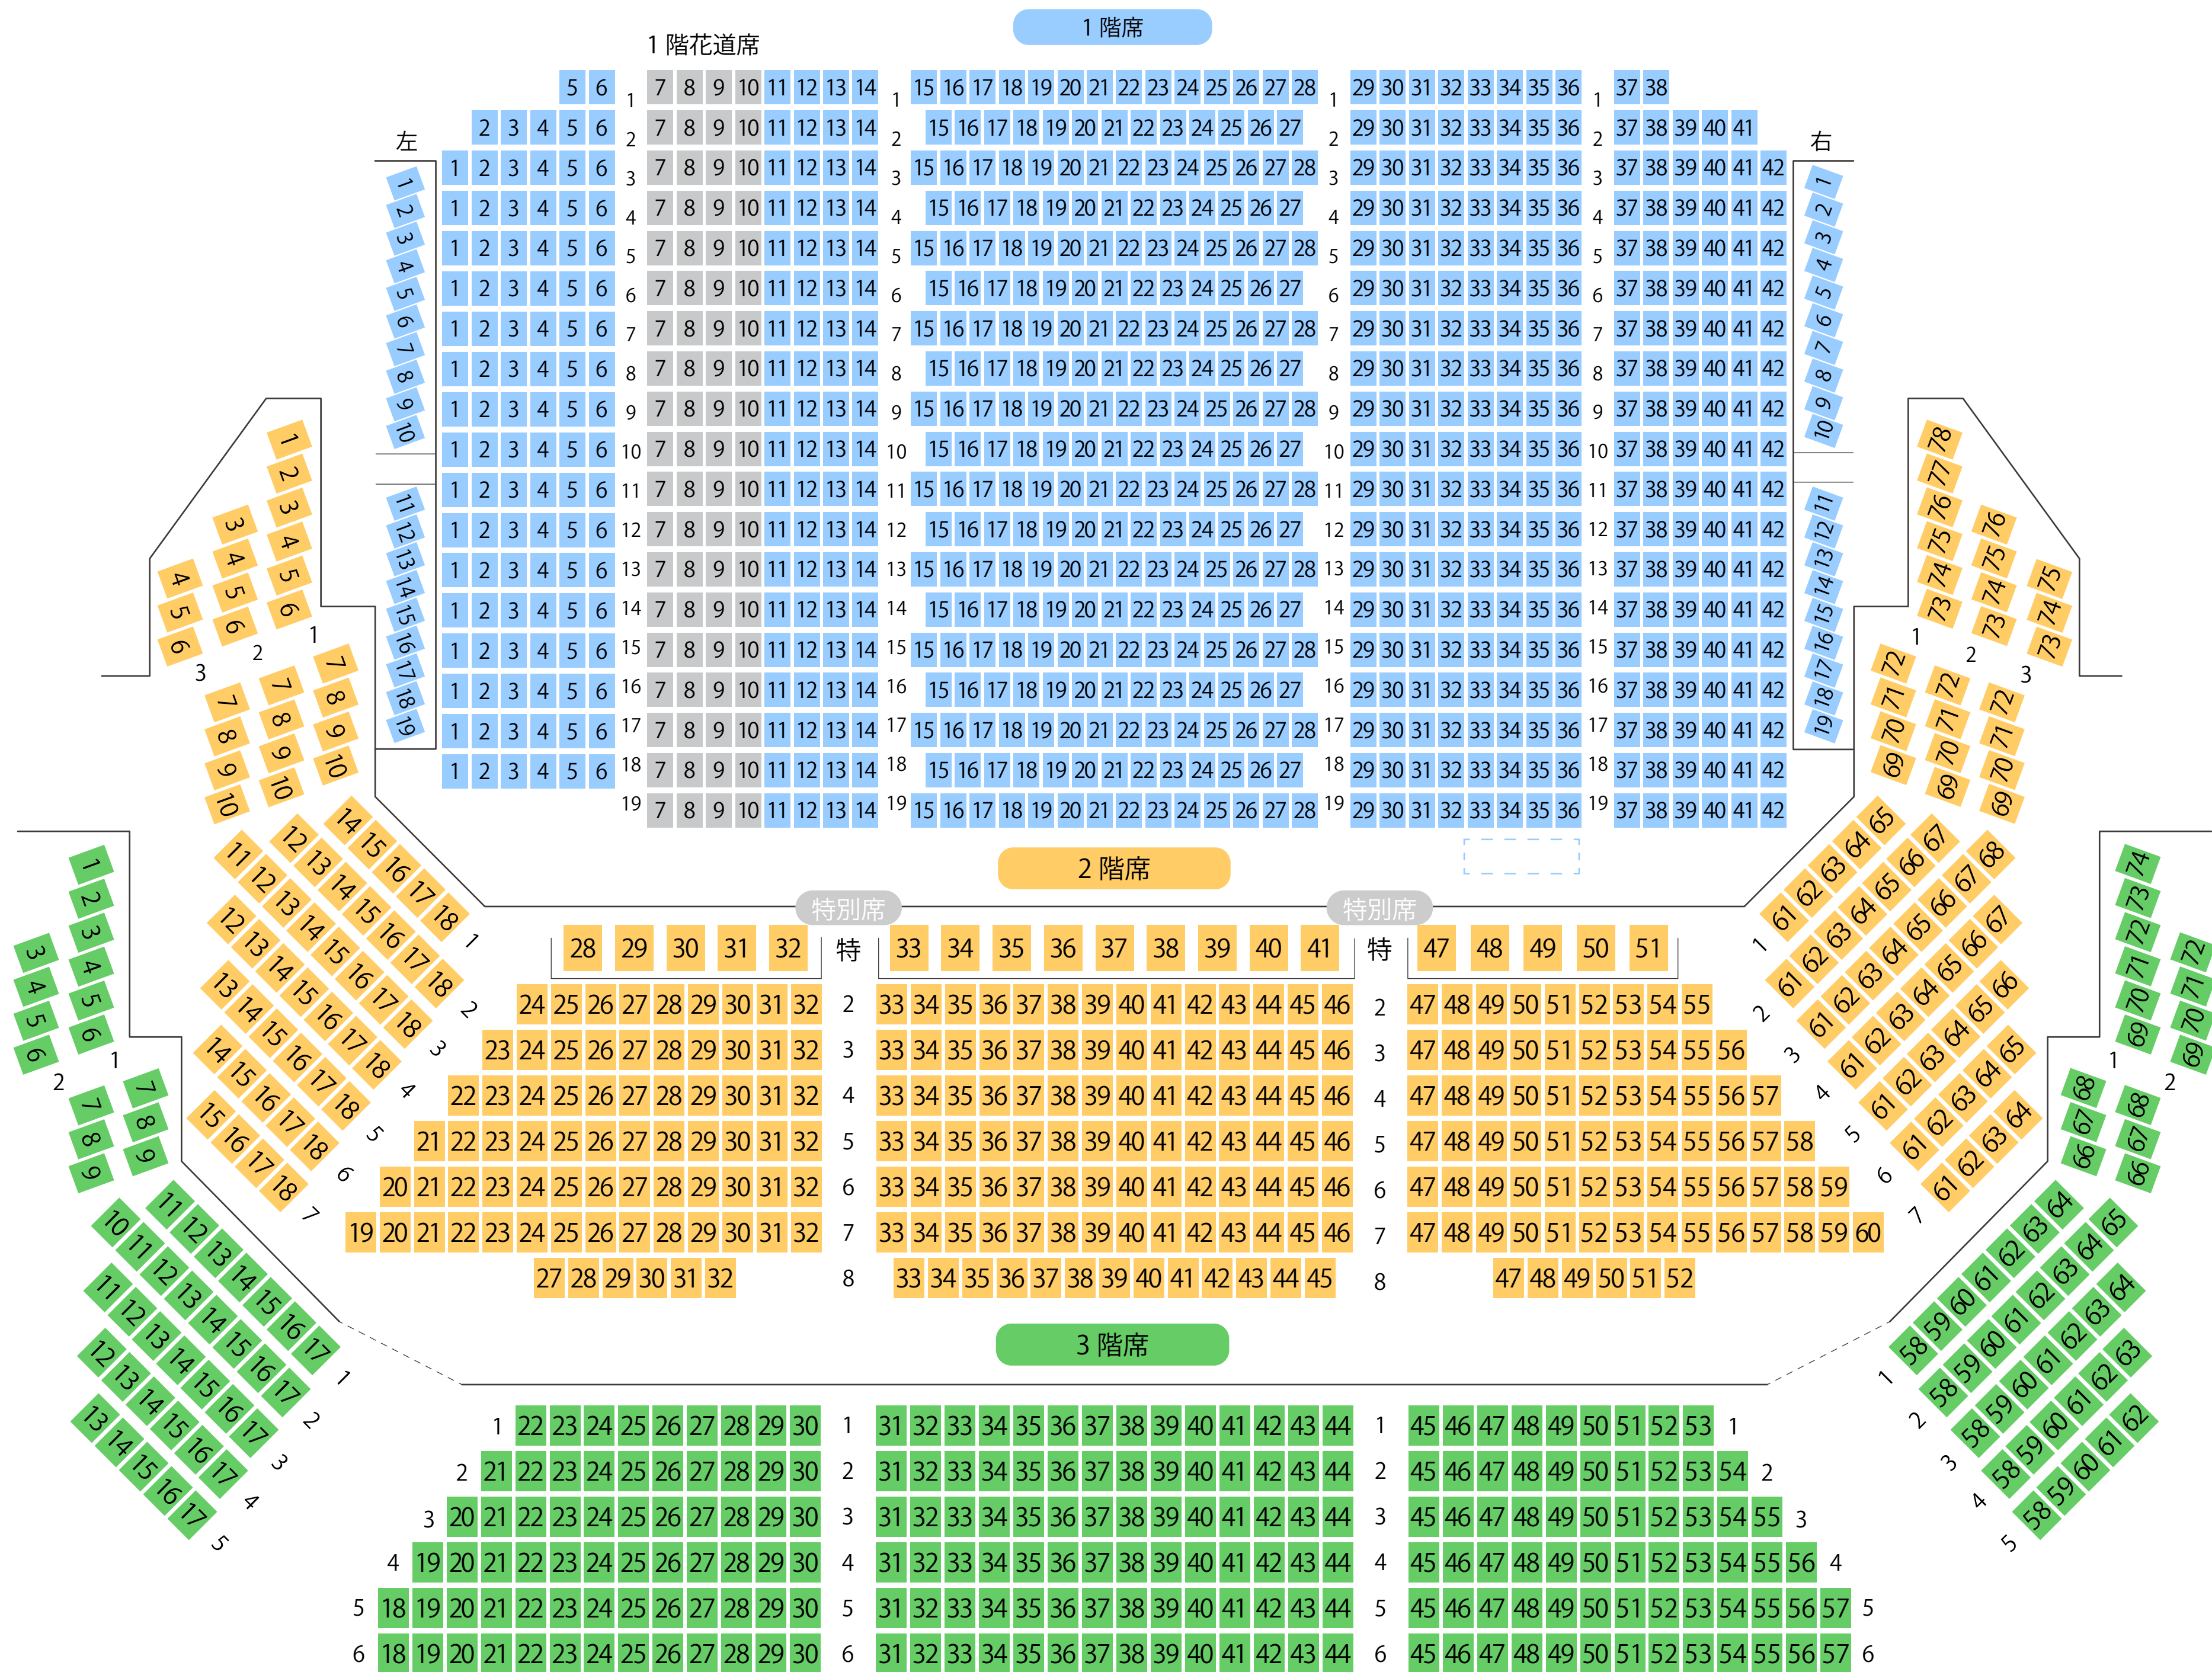

新歌舞伎座

劇場座席表

最大収容 1,453席

 **大阪上本町駅から**
徒歩約1分