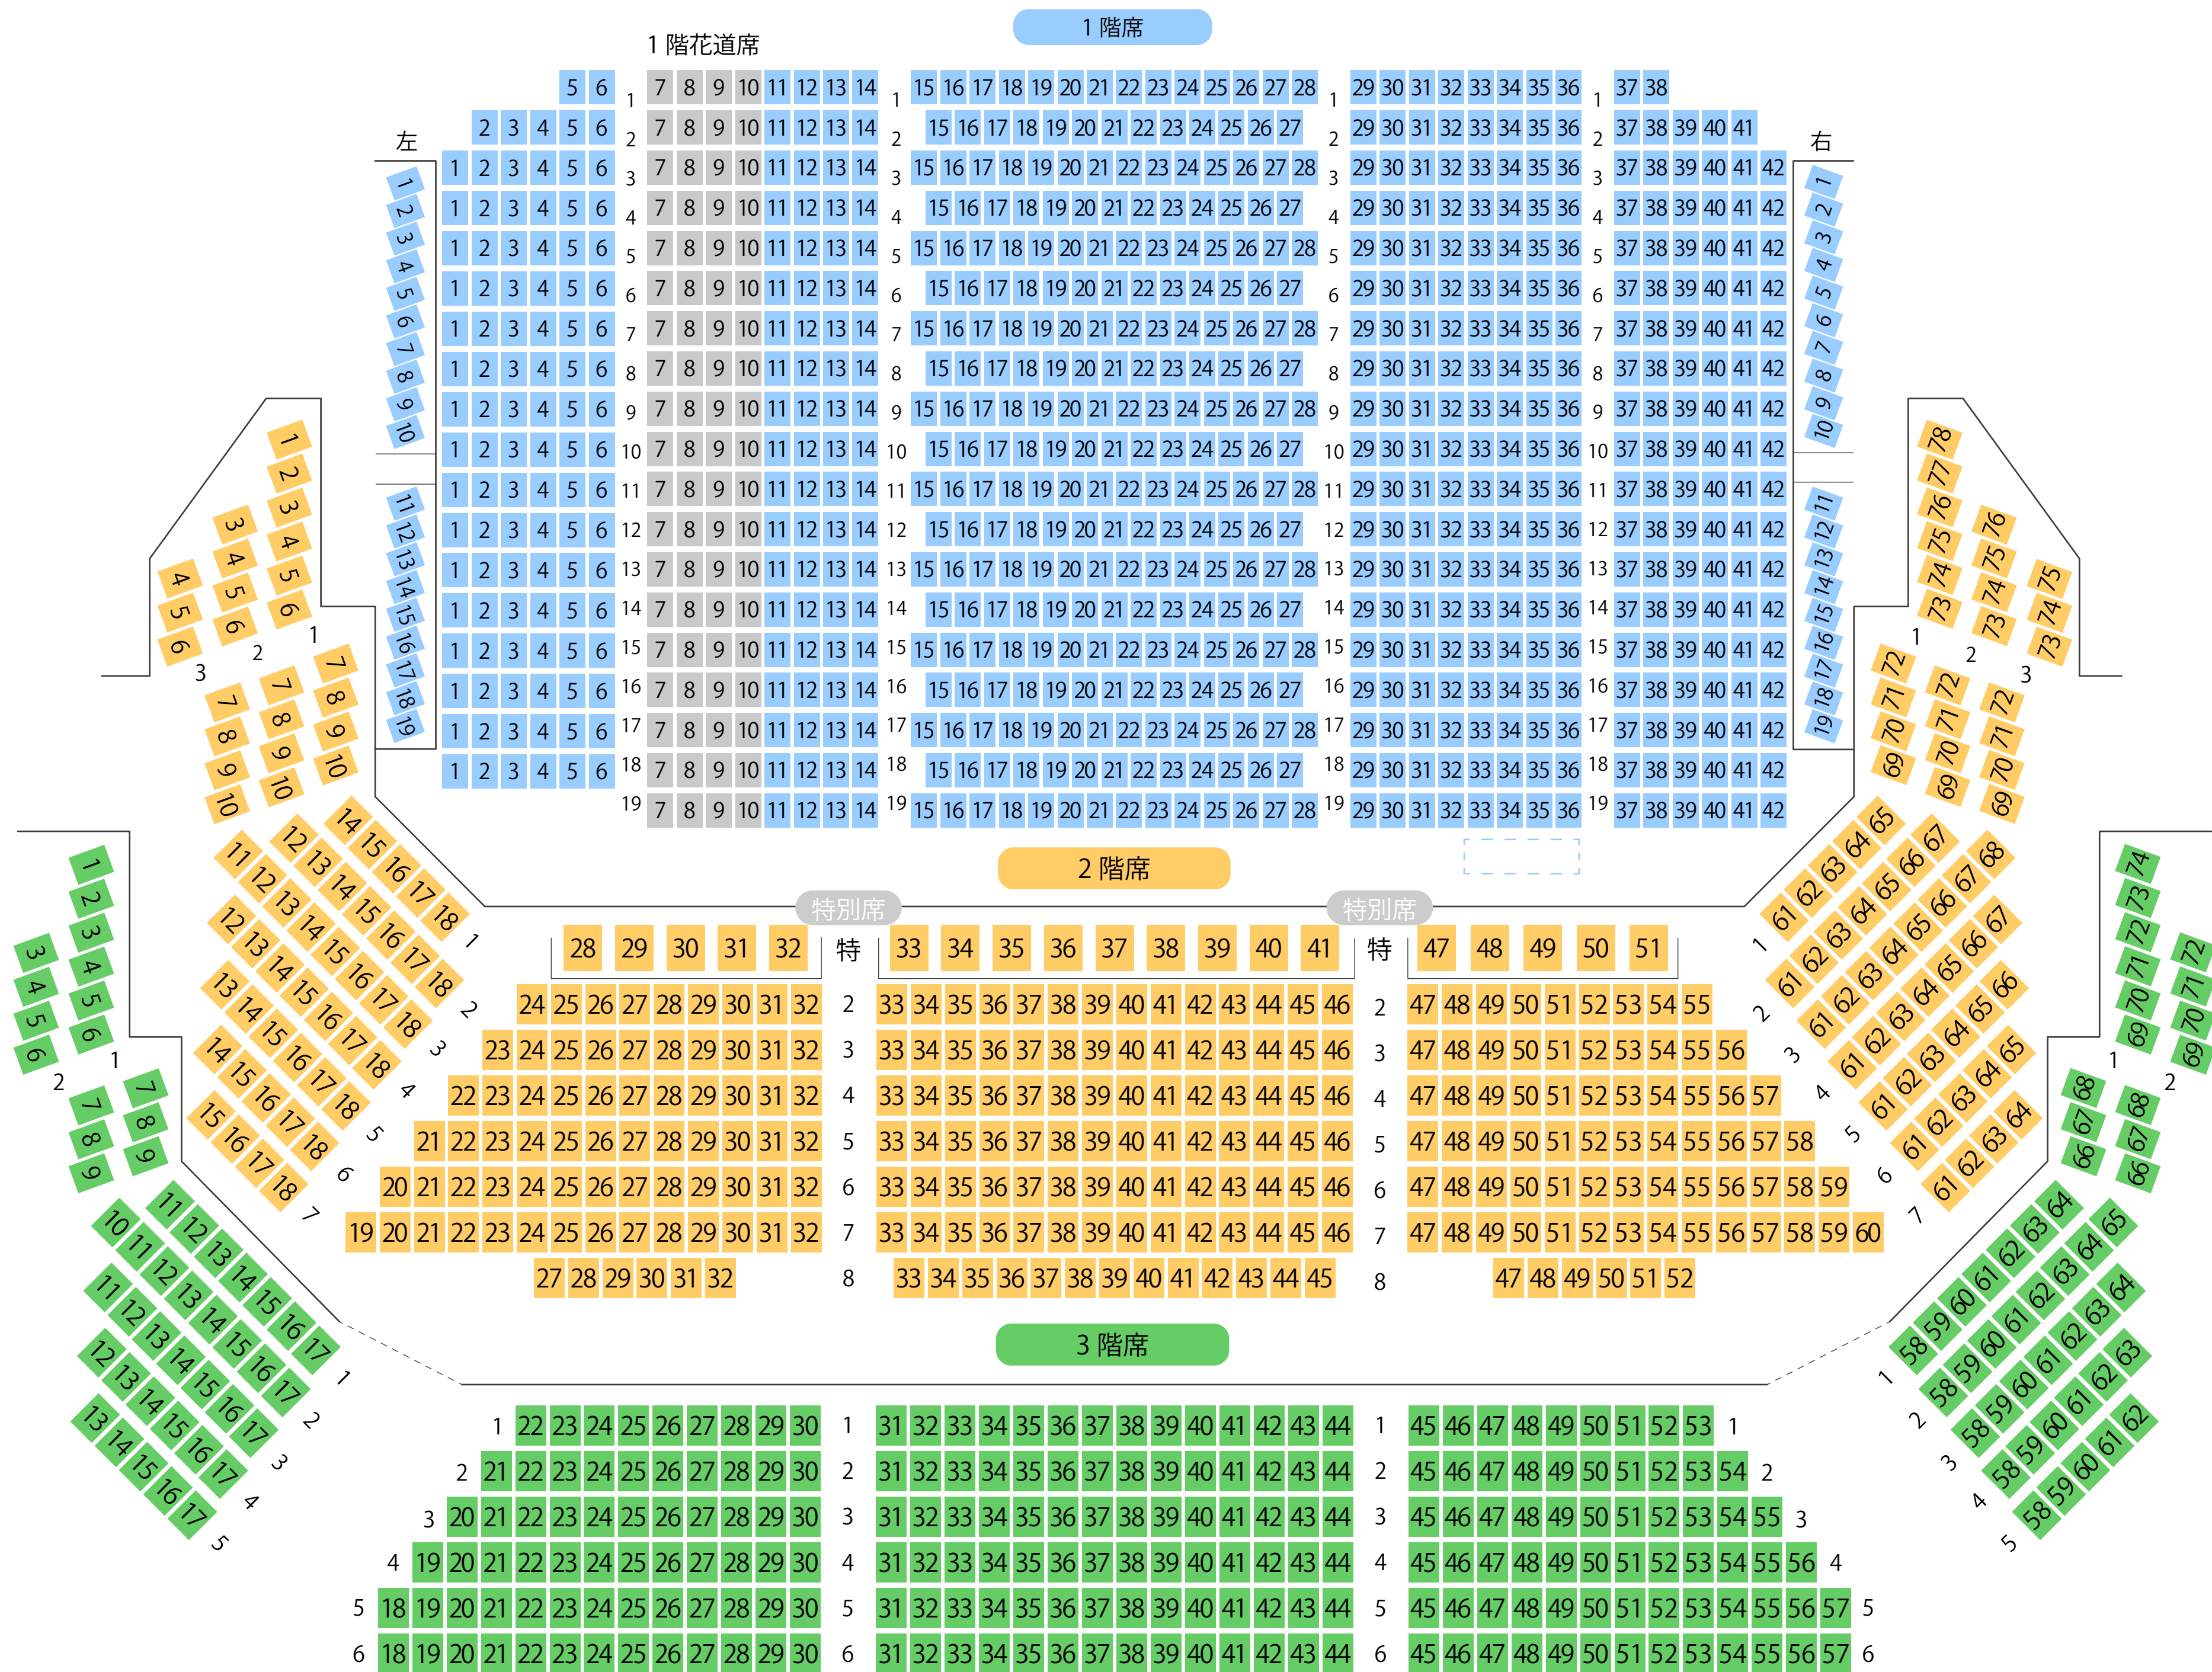

# 新歌舞伎座

## 劇場座席表

最大収容 1,453席

 **大阪上本町駅から**  
徒歩約1分