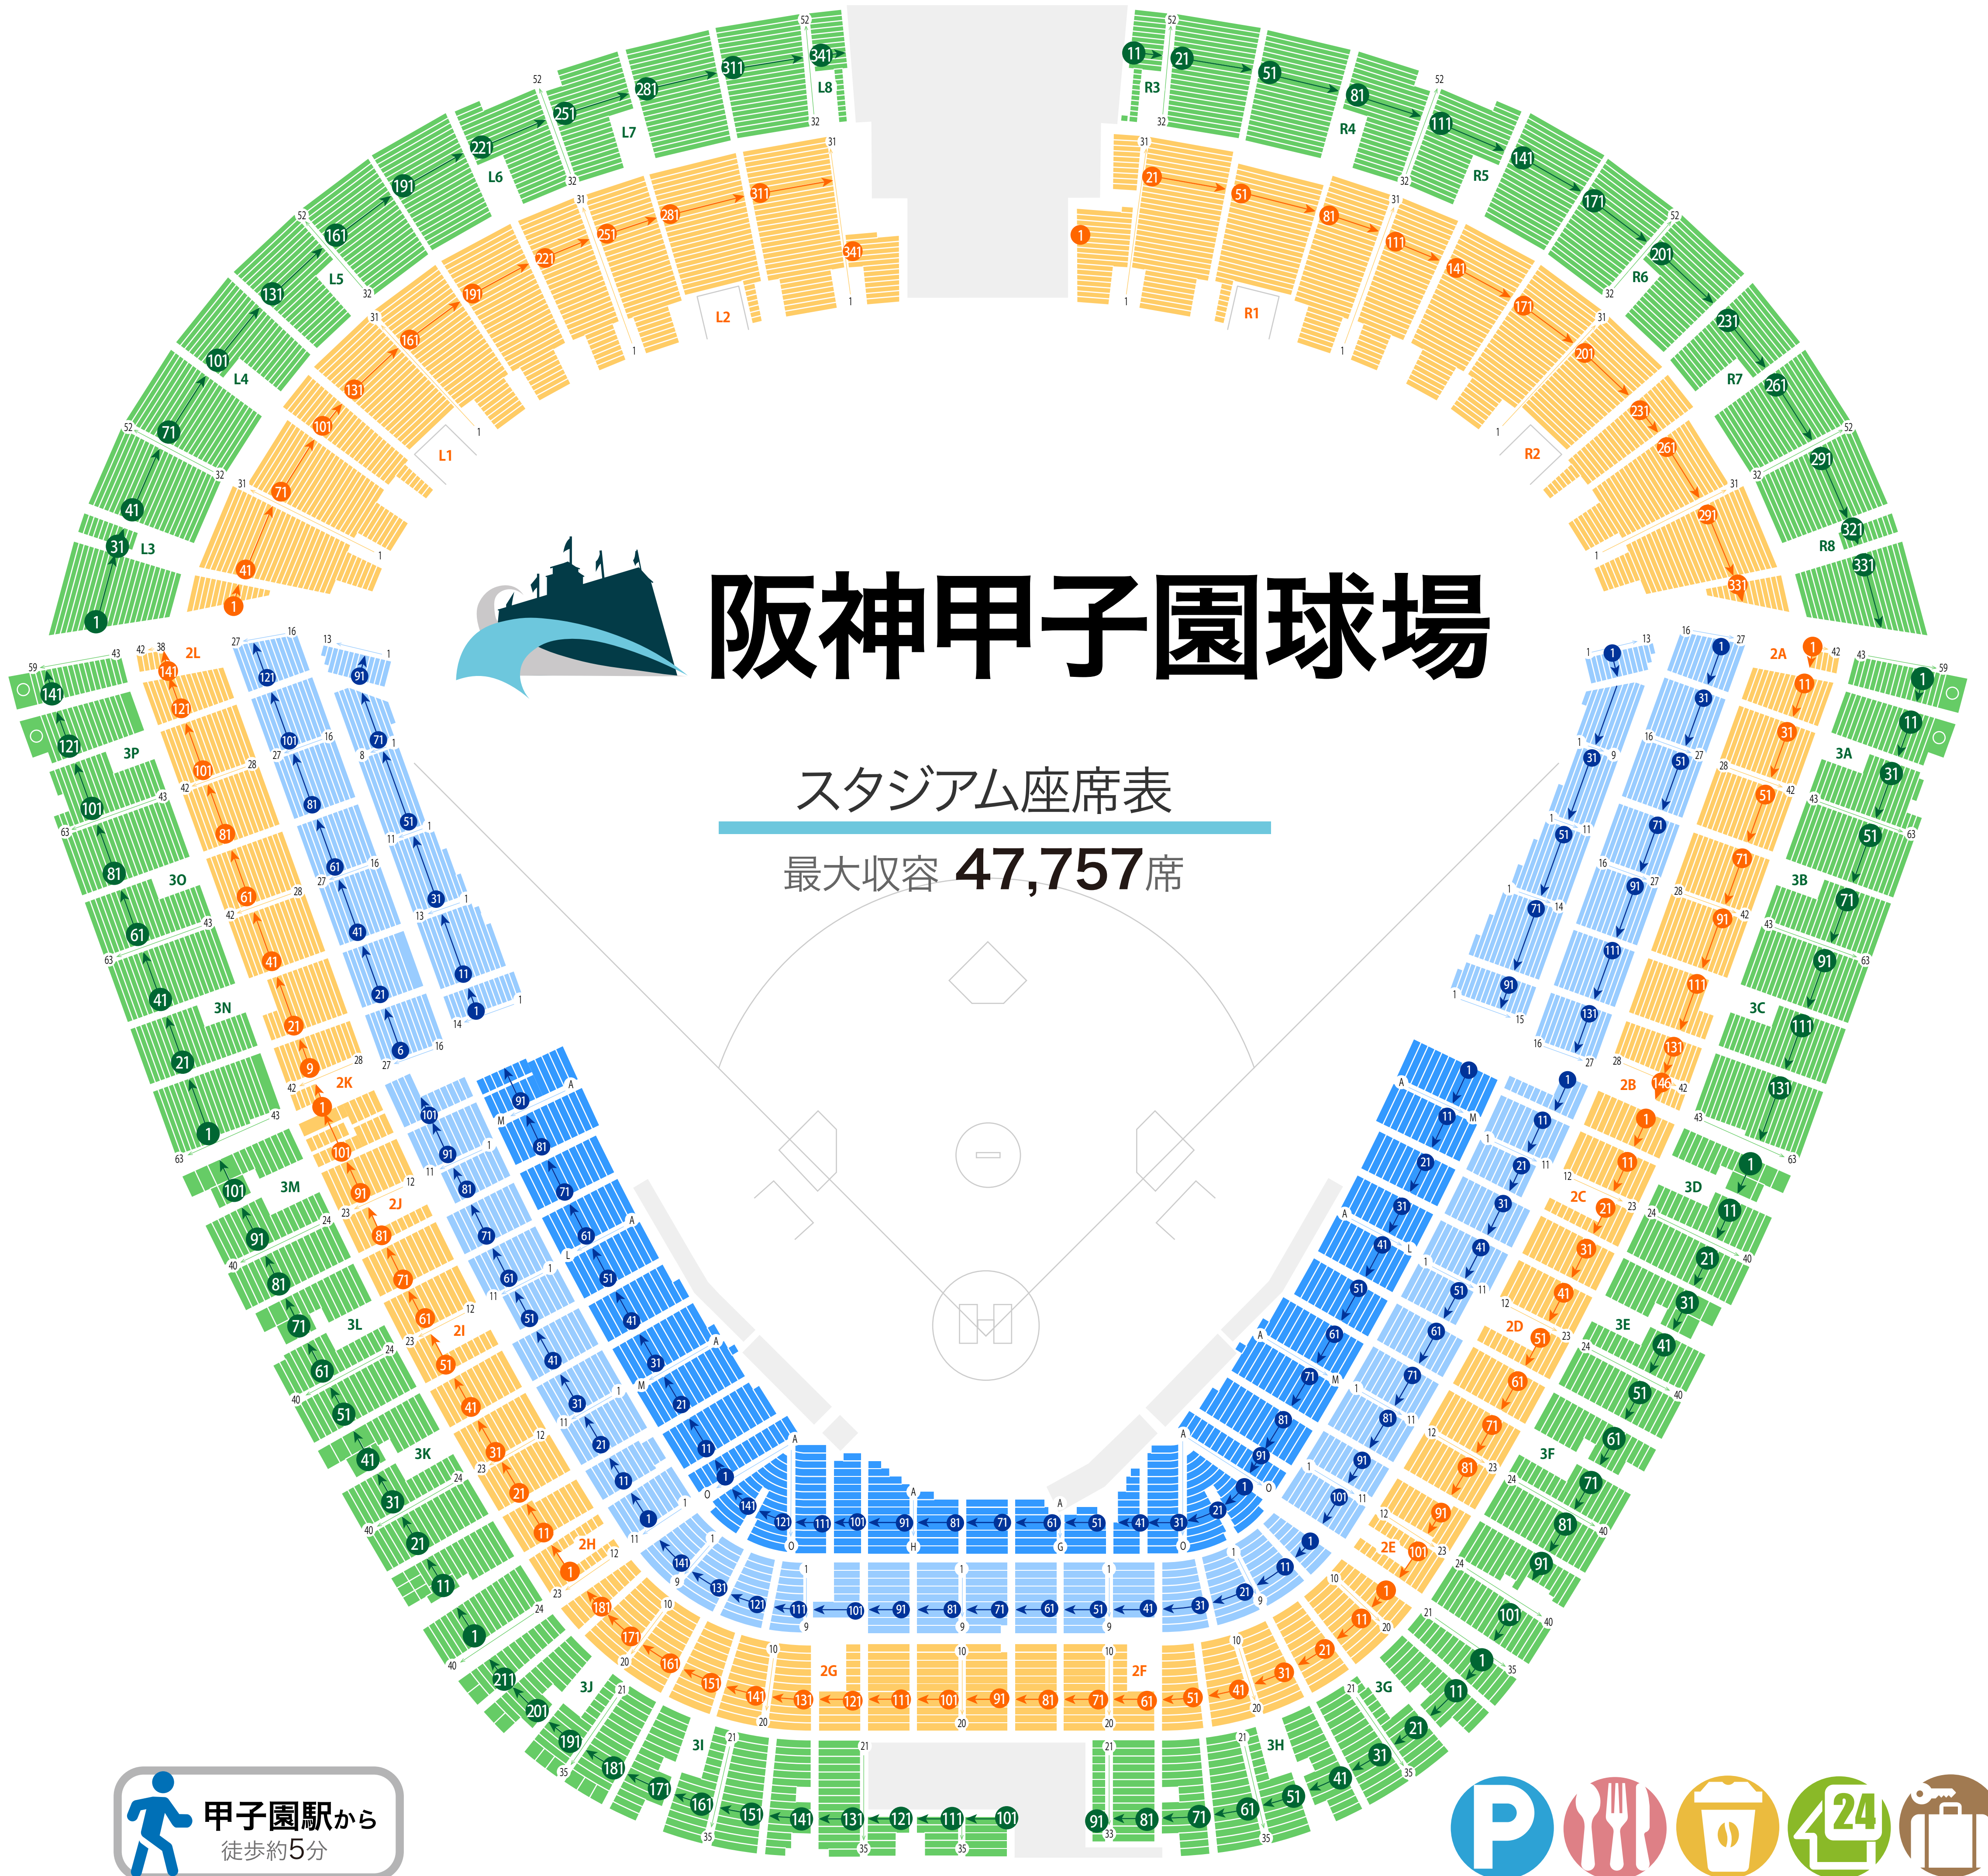

# 阪神甲子園球場

スタジアム座席表

最大収容 **47,757**席

 甲子園駅から  
徒歩約5分

-   
駐車場
-   
ファミレス
-   
カフェ
-   
コンビニ
-   
ホテル