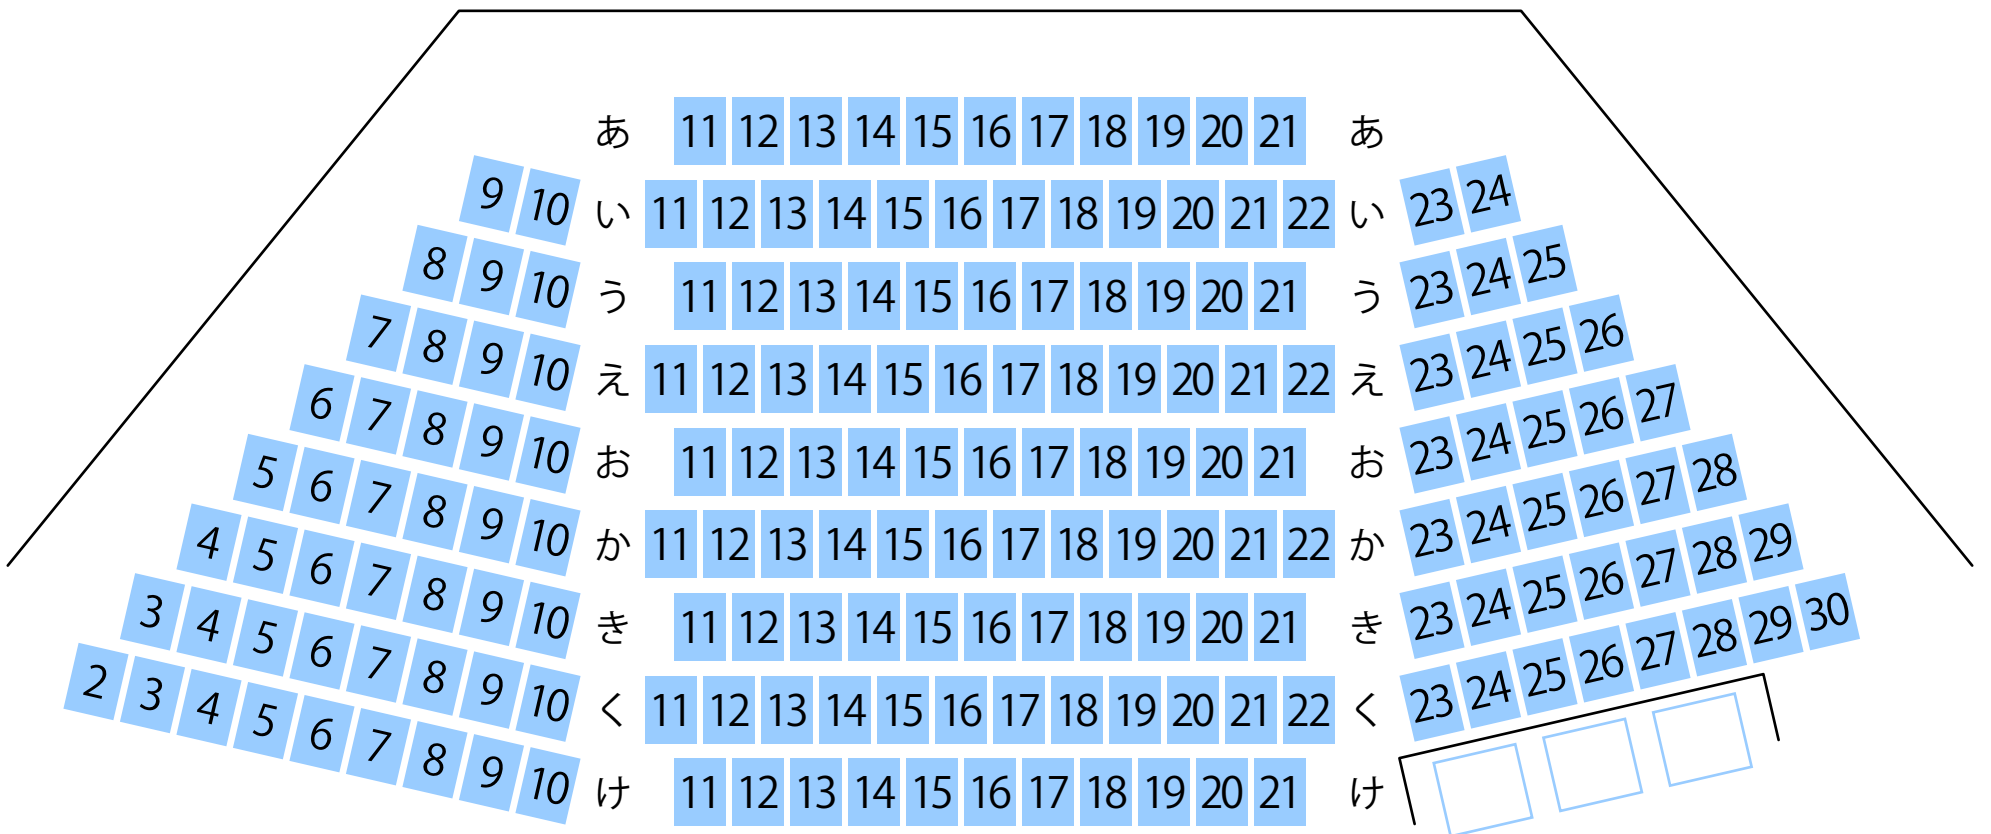

# 三木市文化会館

小ホール座席表

最大収容 537席

STAGE

1	2	3	4	5	6	7	8	9	10	こ	11	12	13	14	15	16	17	18	19	20	21	22	こ	23	24	25	26	27	28	29	30	31	32
1	2	3	4	5	6	7	8	9	10	さ	11	12	13	14	15	16	17	18	19	20	21	22	さ	23	24	25	26	27	28	29	30	31	32
1	2	3	4	5	6	7	8	9	10	し	11	12	13	14	15	16	17	18	19	20	21	22	し	23	24	25	26	27	28	29	30	31	32
1	2	3	4	5	6	7	8	9	10	す	11	12	13	14	15	16	17	18	19	20	21	22	す	23	24	25	26	27	28	29	30	31	32
1	2	3	4	5	6	7	8	9	10	せ	11	12	13	14	15	16	17	18	19	20	21	22	せ	23	24	25	26	27	28	29	30	31	32
1	2	3	4	5	6	7	8	9	10	そ	11	12	13	14	15	16	17	18	19	20	21	22	そ	23	24	25	26	27	28	29	30	31	32
1	2	3	4	5	6	7	8	9	10	た	11	12	13	14	15	16	17	18	19	20	21	22	た	23	24	25	26	27	28	29	30	31	32
1	2	3	4	5	6	7	8	9	10	ち	11	12	13	14	15	16	17	18	19	20	21	22	ち	23	24	25	26	27	28	29	30	31	32
1	2	3	4	5	6	7	8	9	10	つ	11	12	13	14	15	16	17	18	19	20	21	22	つ	23	24	25	26	27	28	29	30	31	32
1	2	3	4	5	6	7	8	9	10	て	11	12	13	14	15	16	17	18	19	20	21	22	て	23	24	25	26	27	28	29	30	31	32
1	2	3	4	5	6	7	8	9	10	と	11	12	13	14	15	16	17	18	19	20	21	22	と	23	24	25	26	27	28	29	30	31	32