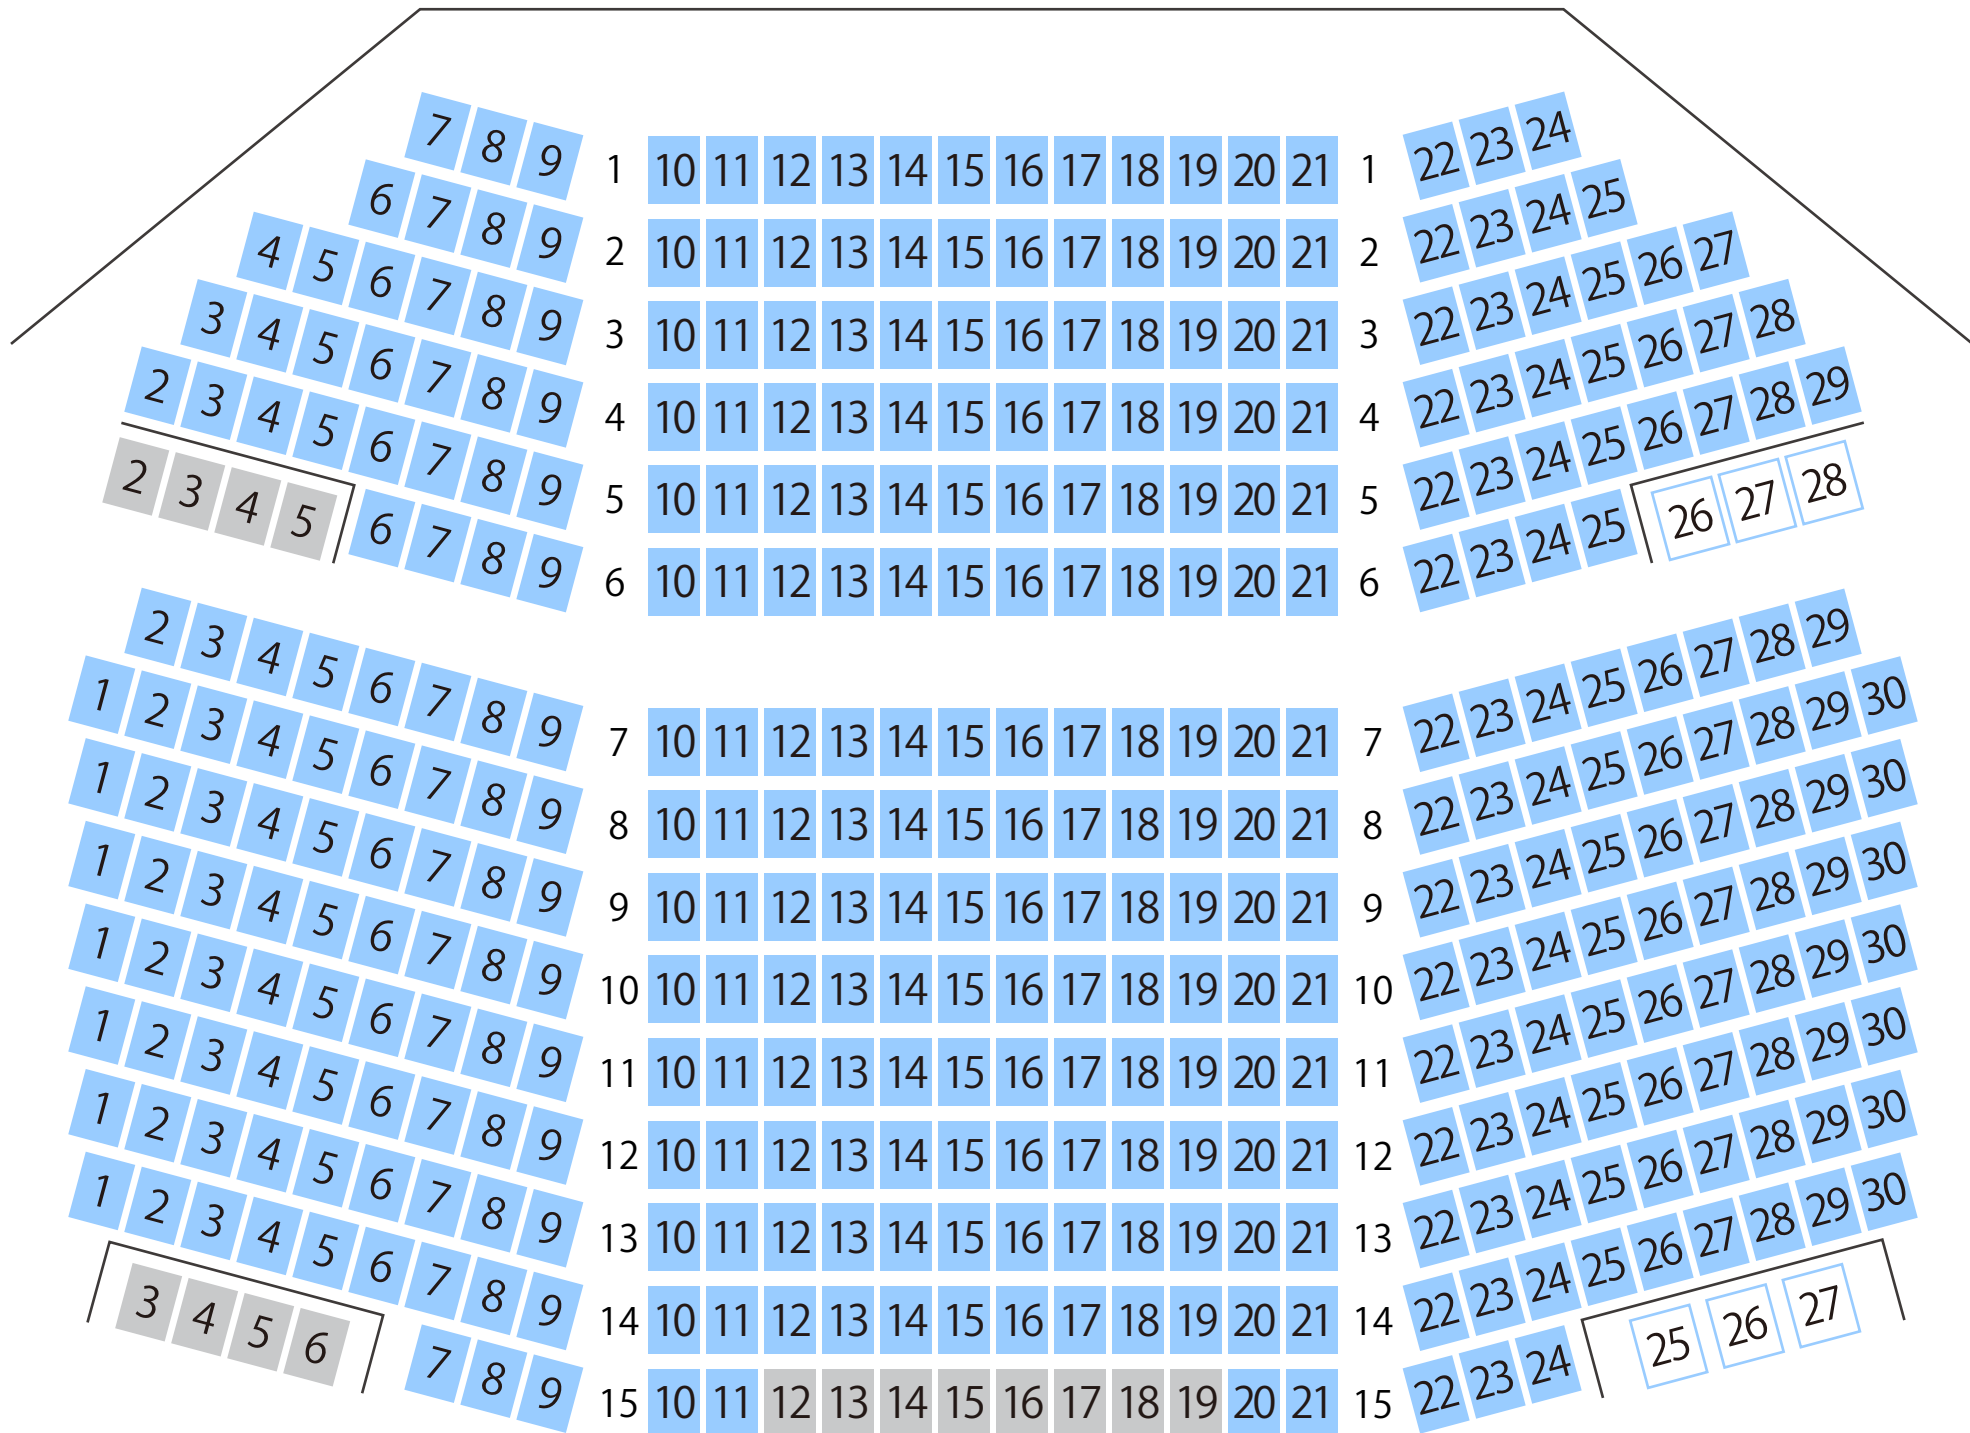

中ホール座席表

最大収容 **406**席

STAGE

駐車場

ファミレス

カフェ

コンビニ

ホテル