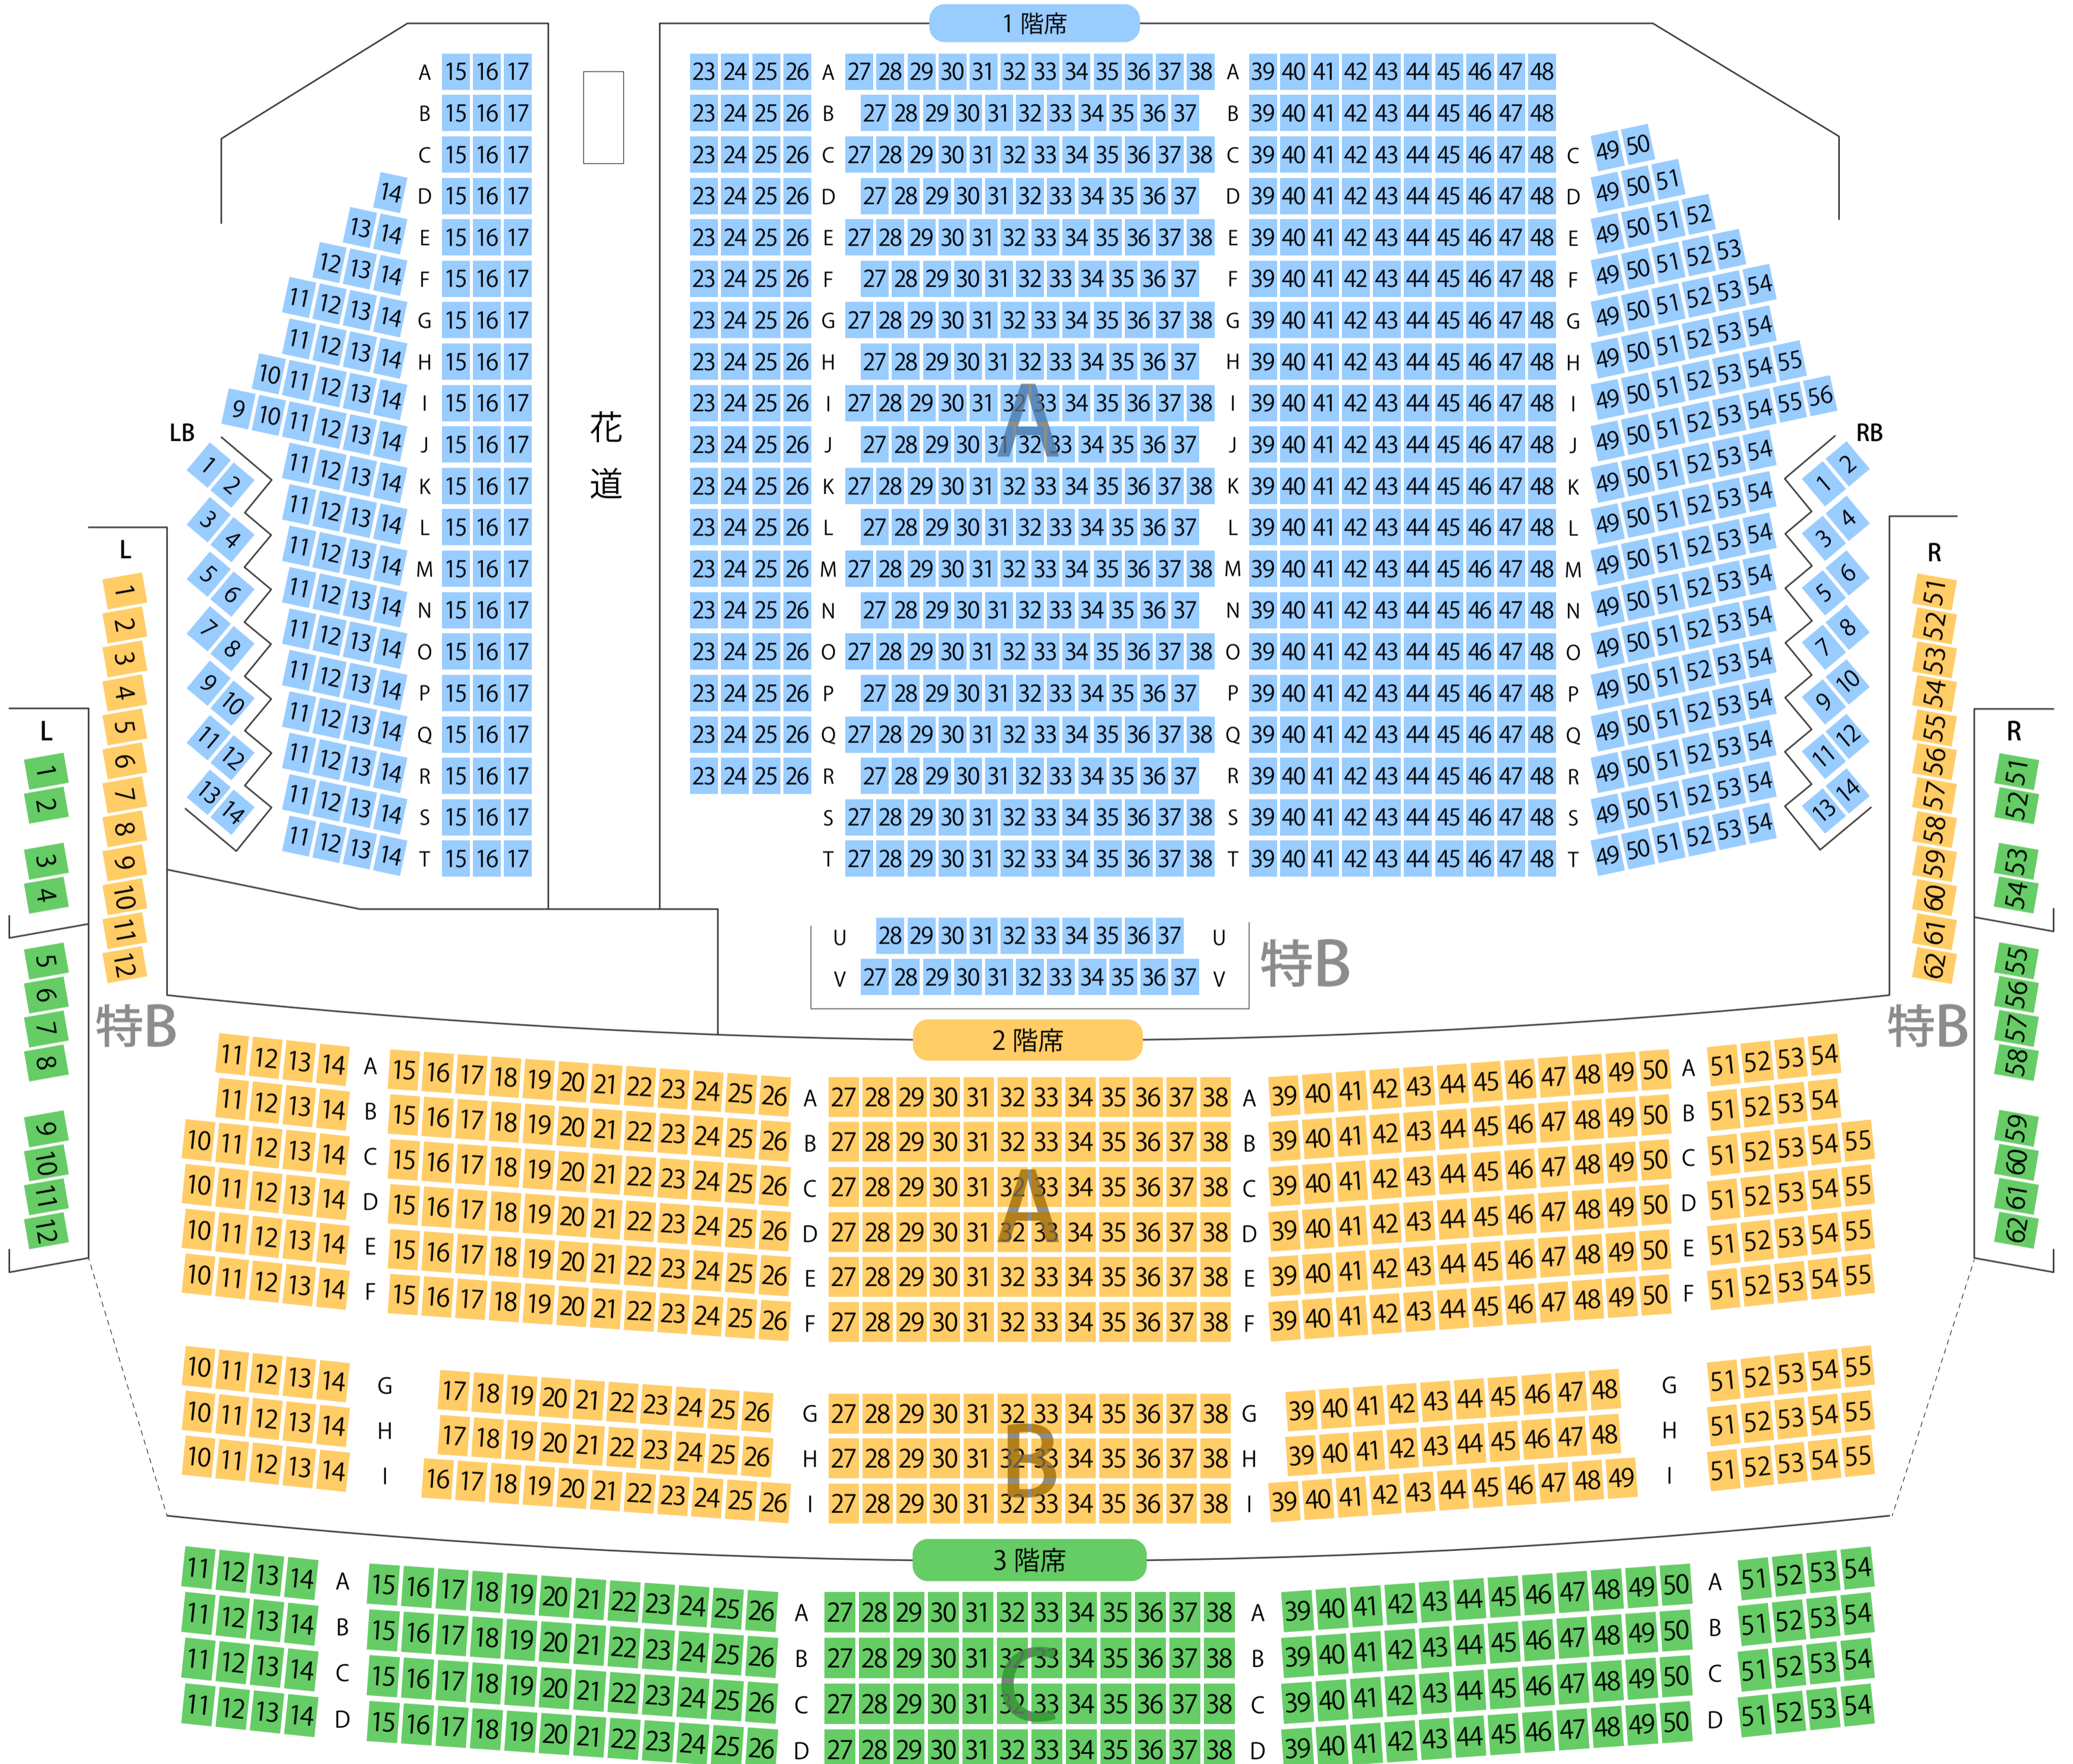

# 博多座

## 劇場座席表

最大収容 1,454席

 中洲川端駅から  
徒歩約2分