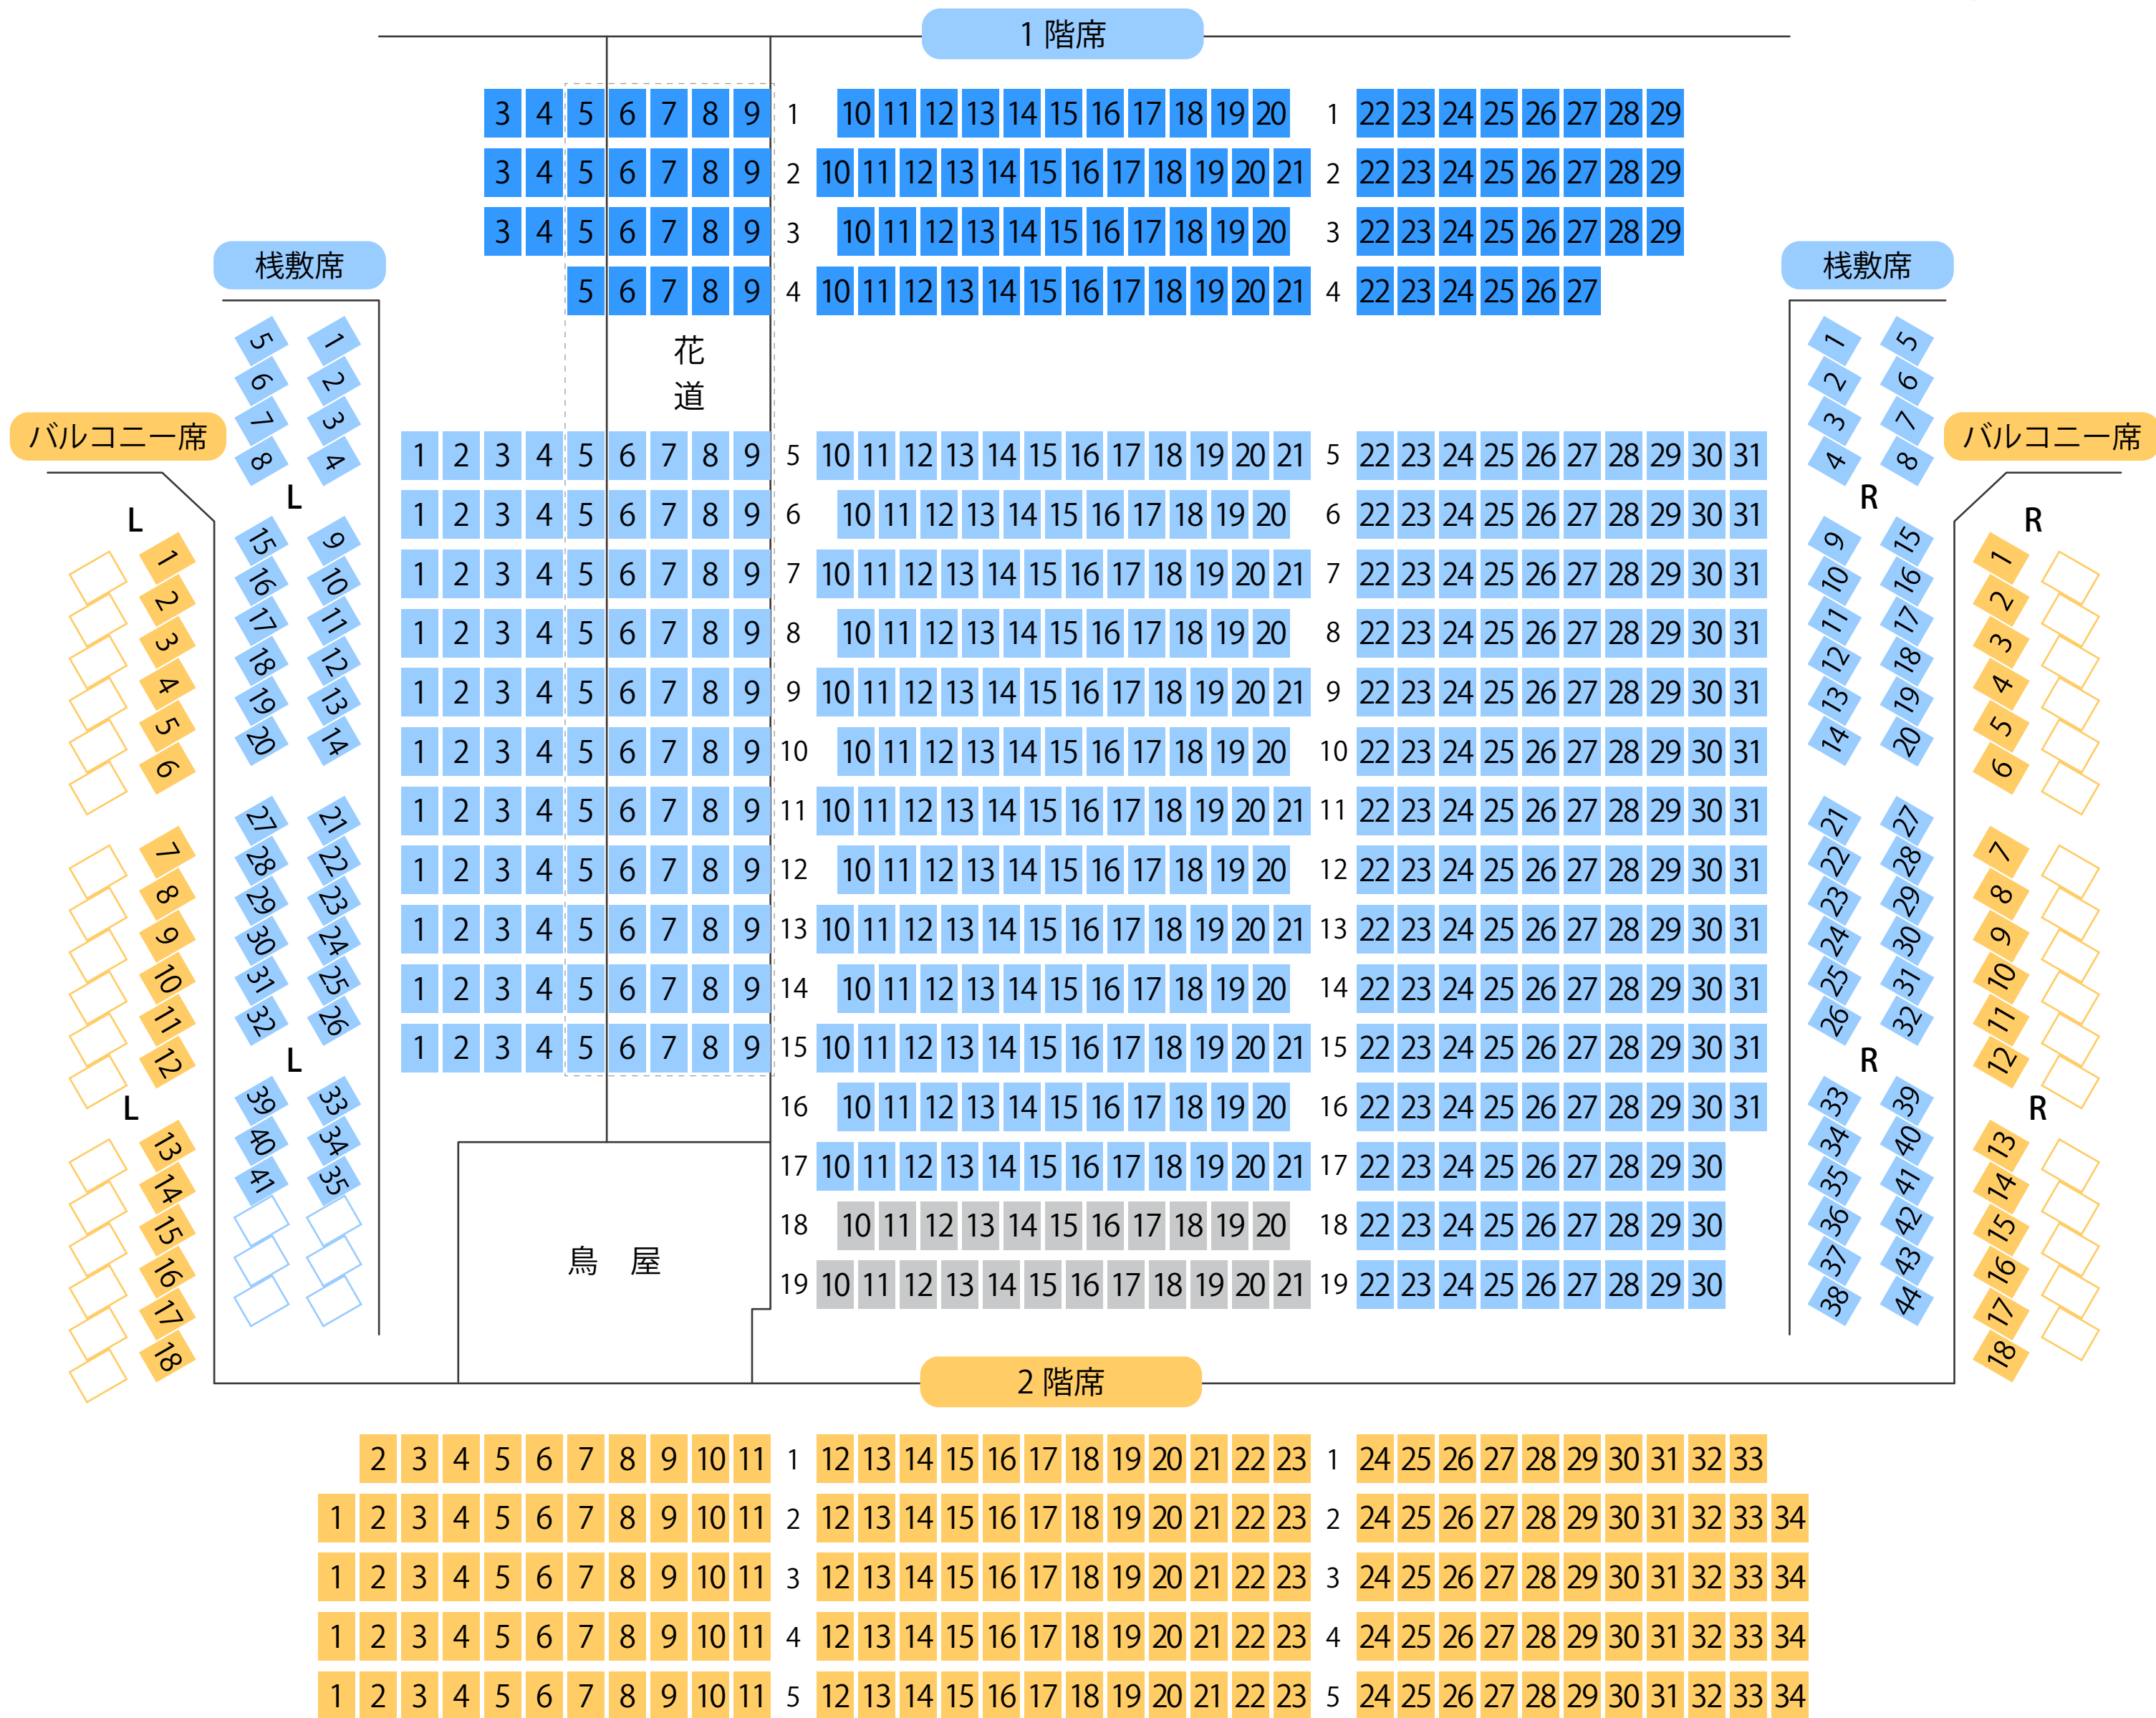

京都芸術劇場 春秋座

劇場座席表

最大収容 **807**席

茶山駅から
徒歩約12分

駐車場

ファミレス

カフェ

コンビニ

ホテル