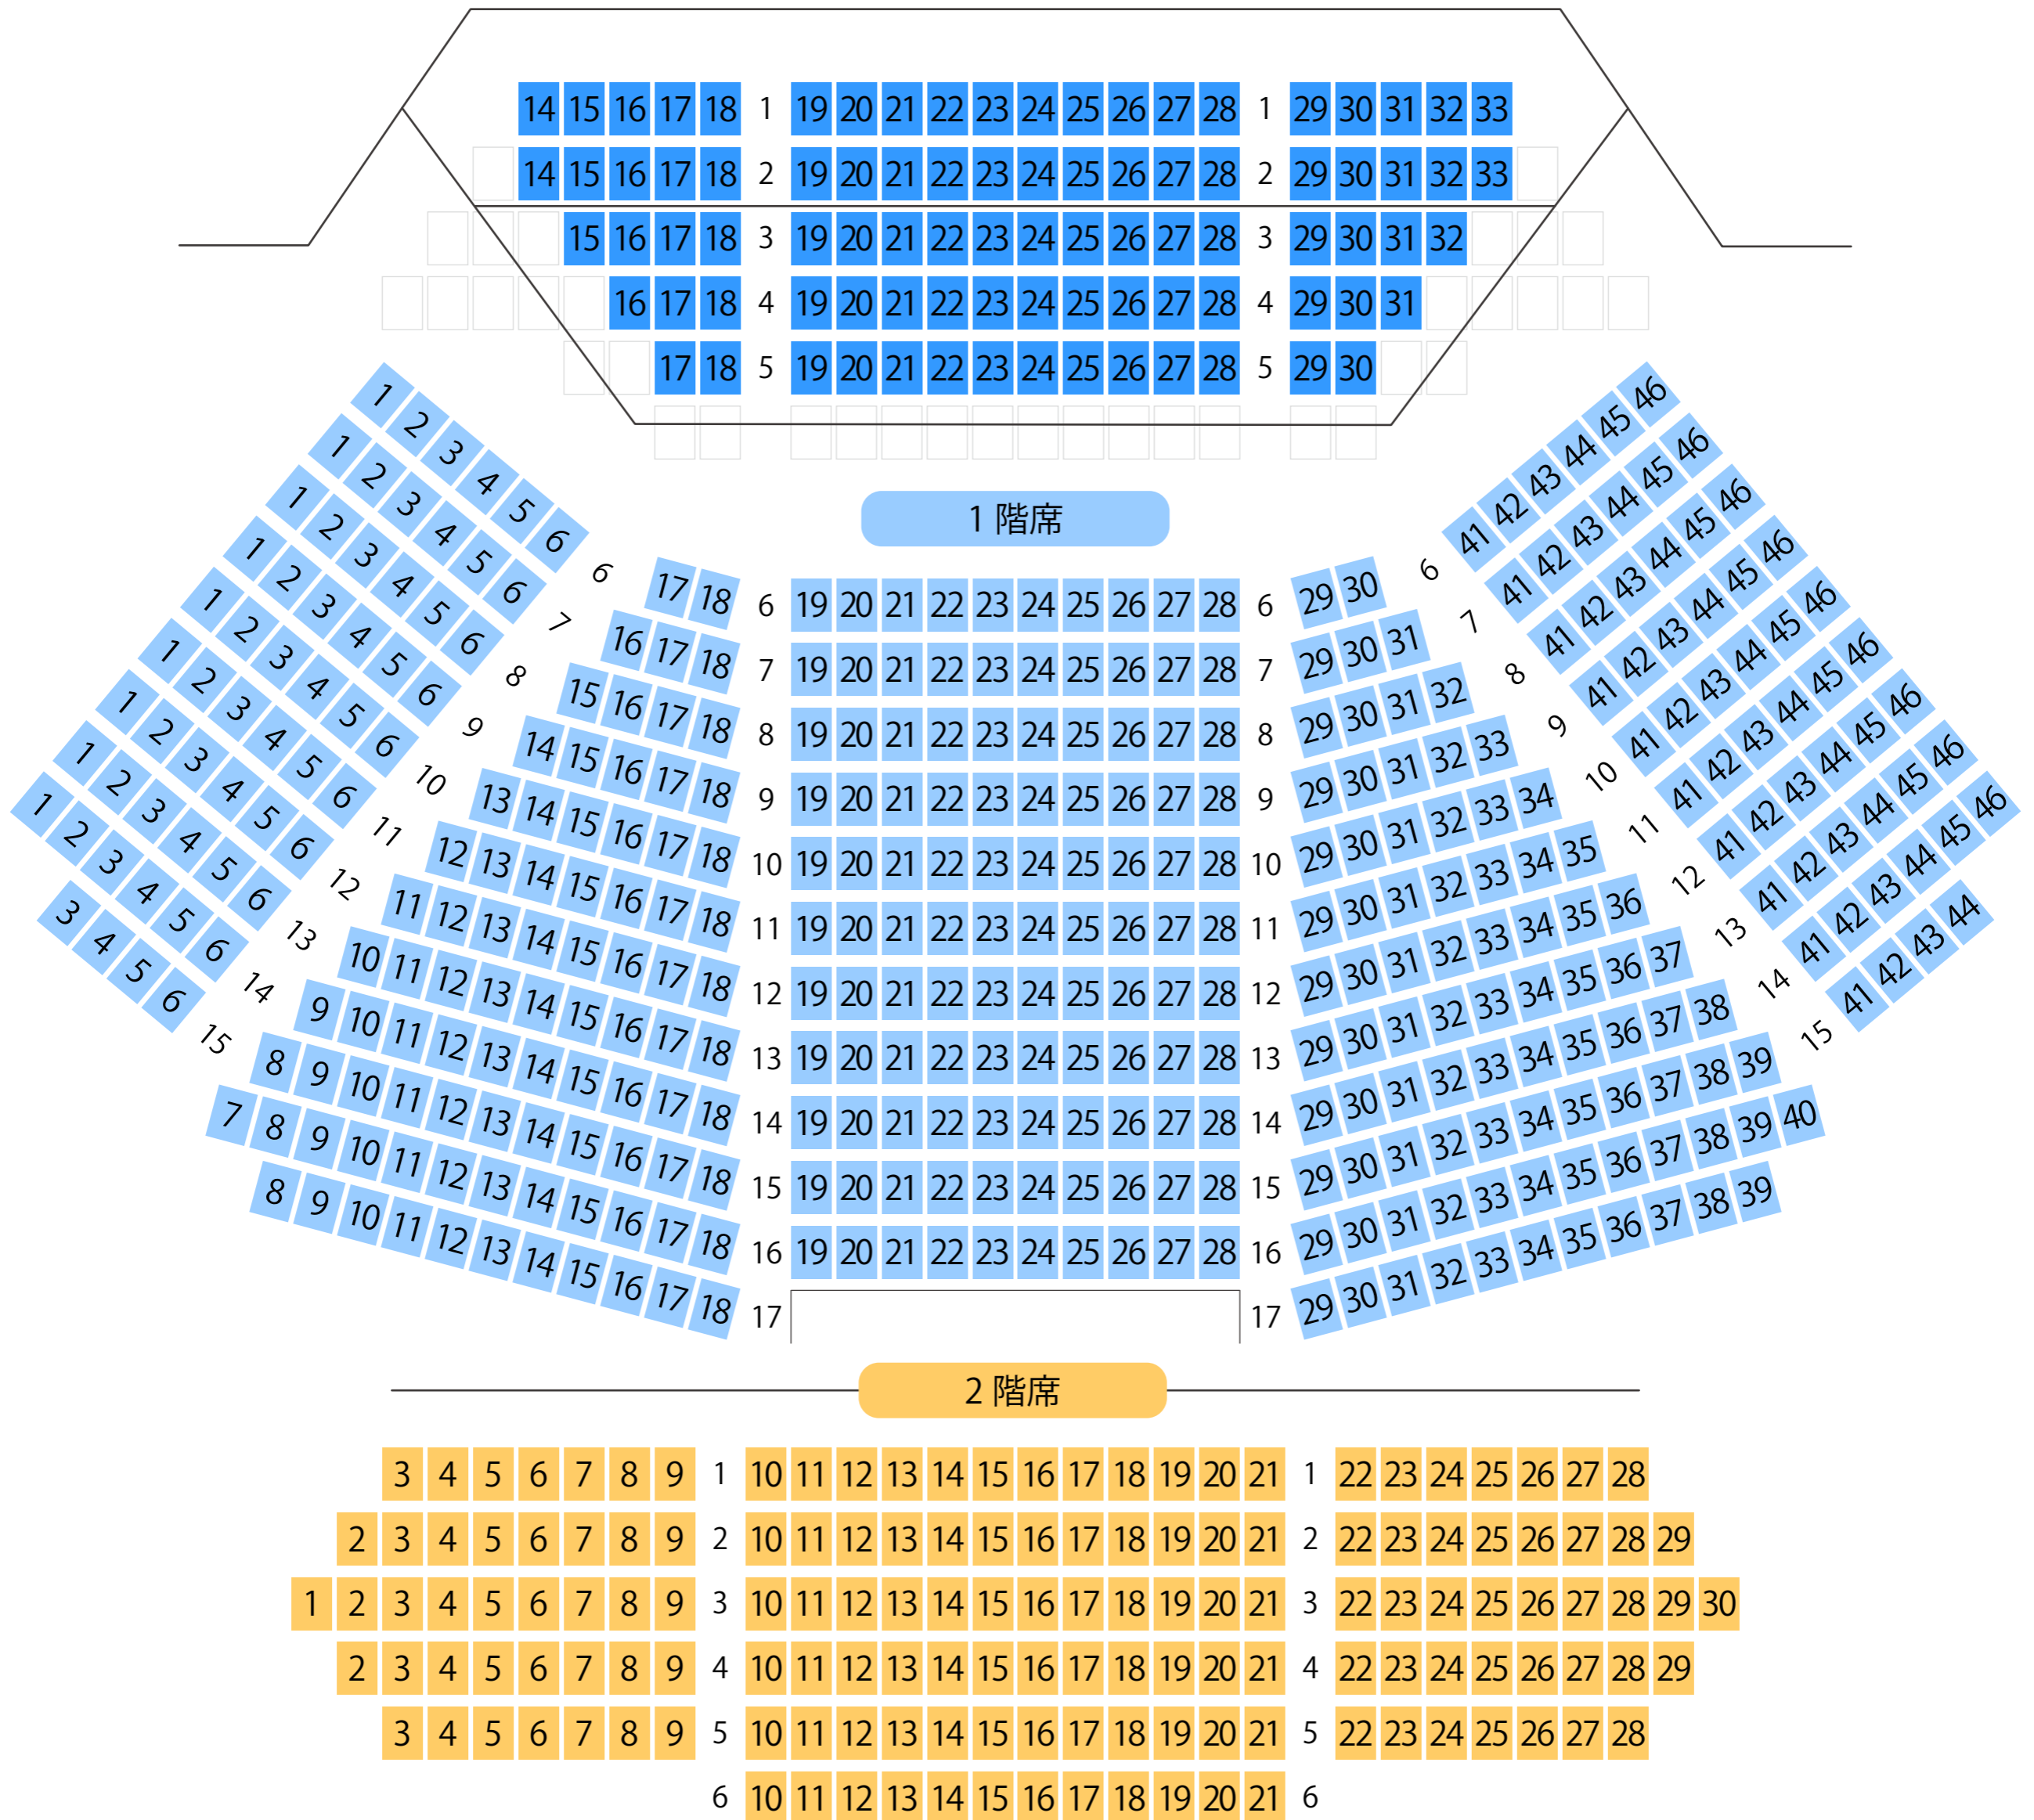

M 名古屋市芸術創造センター

ホール座席表

最大収容 **640**席

舞 台

駐車場

ファミレス

カフェ

コンビニ

ホテル