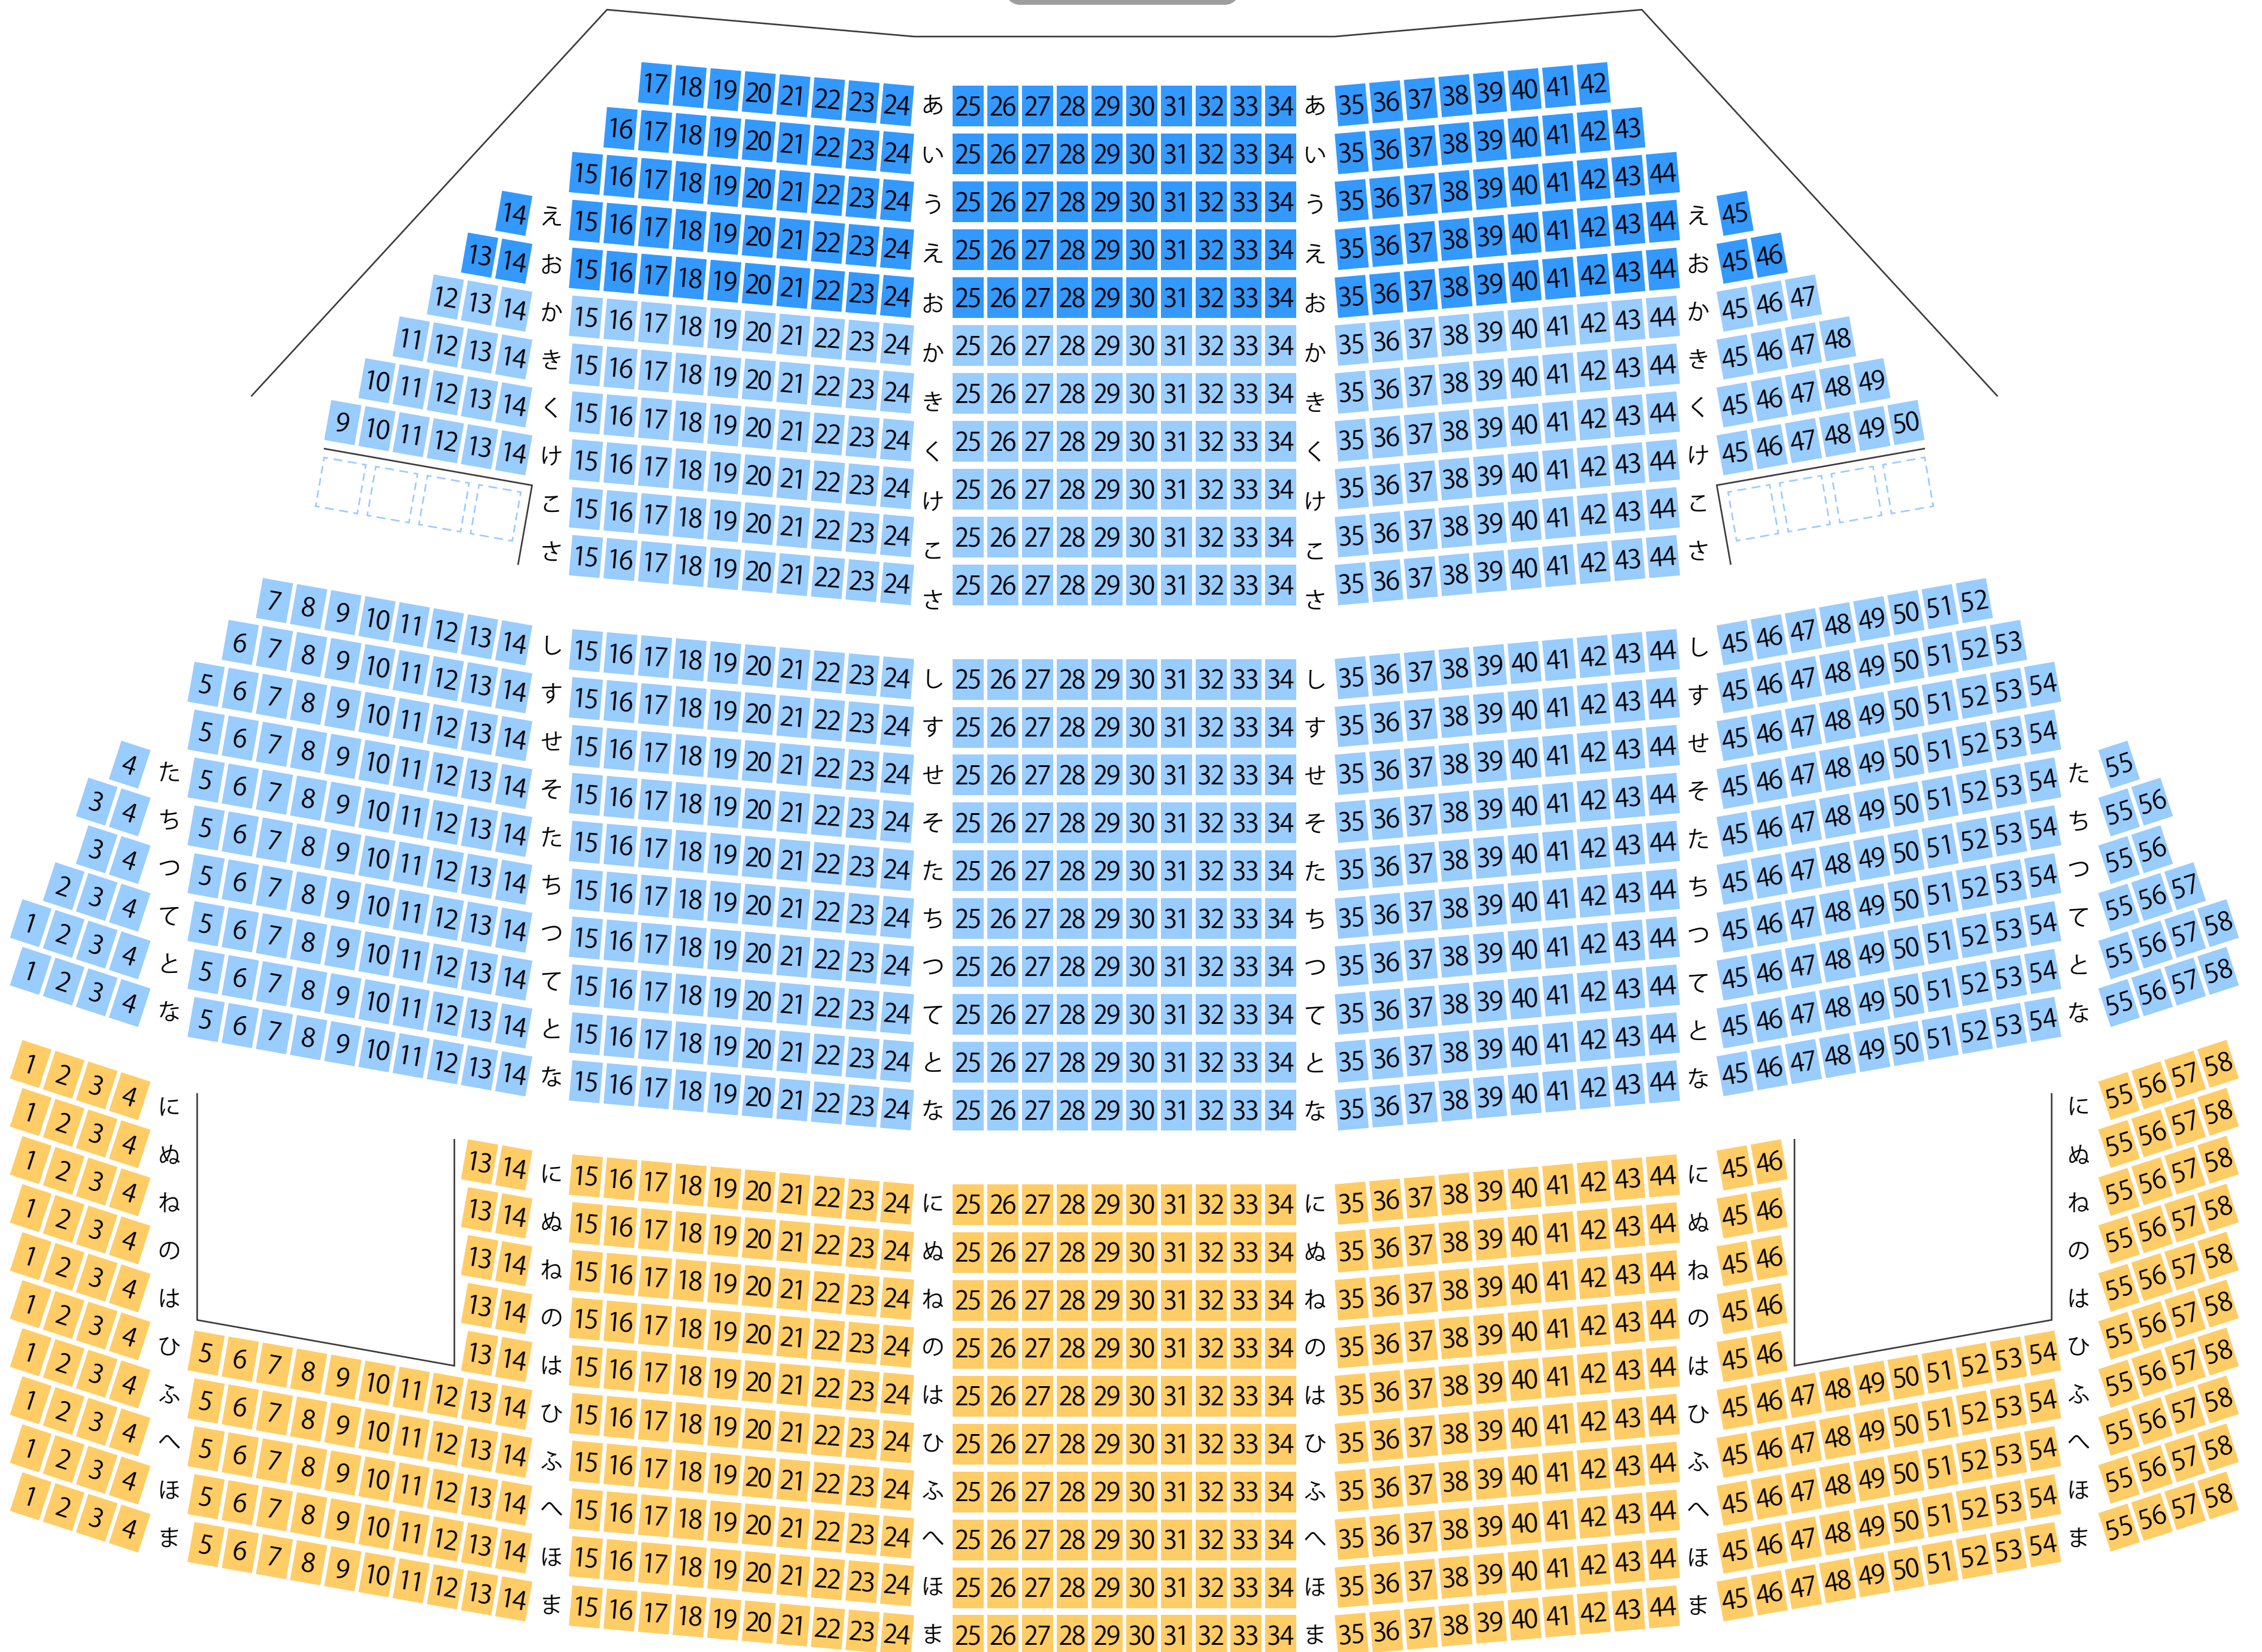

江南市民文化会館

大ホール座席表

最大収容 1,400席

STAGE

江南駅から
徒歩約6分

駐車場

ファミレス

カフェ

コンビニ

ホテル