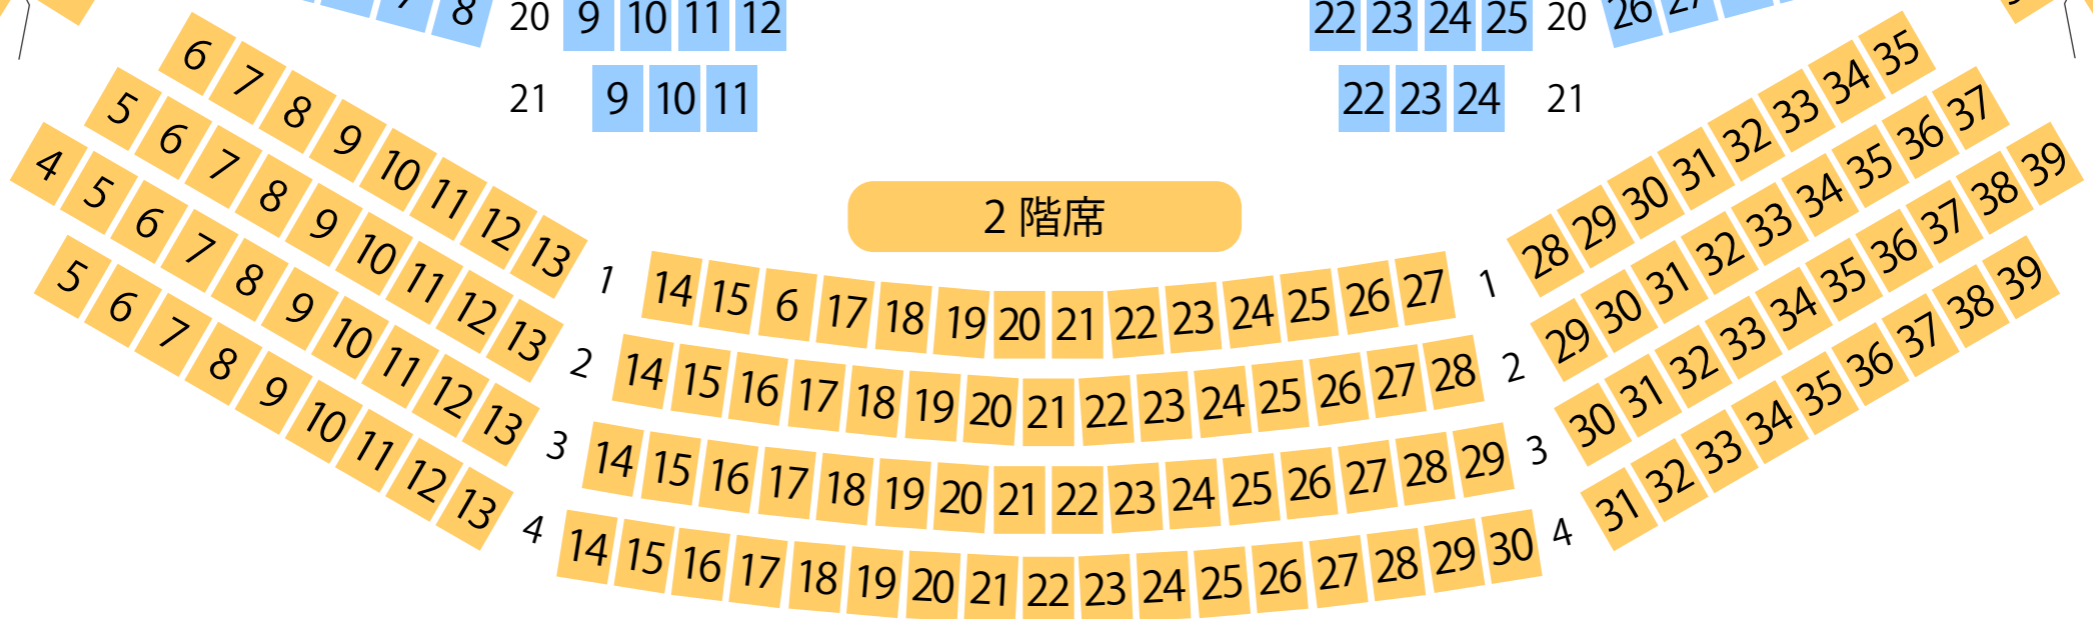

# シアター1010

劇場座席表

最大収容 701席

## 1階席

## 2階席

北千住駅から  
徒歩約2分

駐車場

ファミレス

カフェ

コンビニ

ホテル