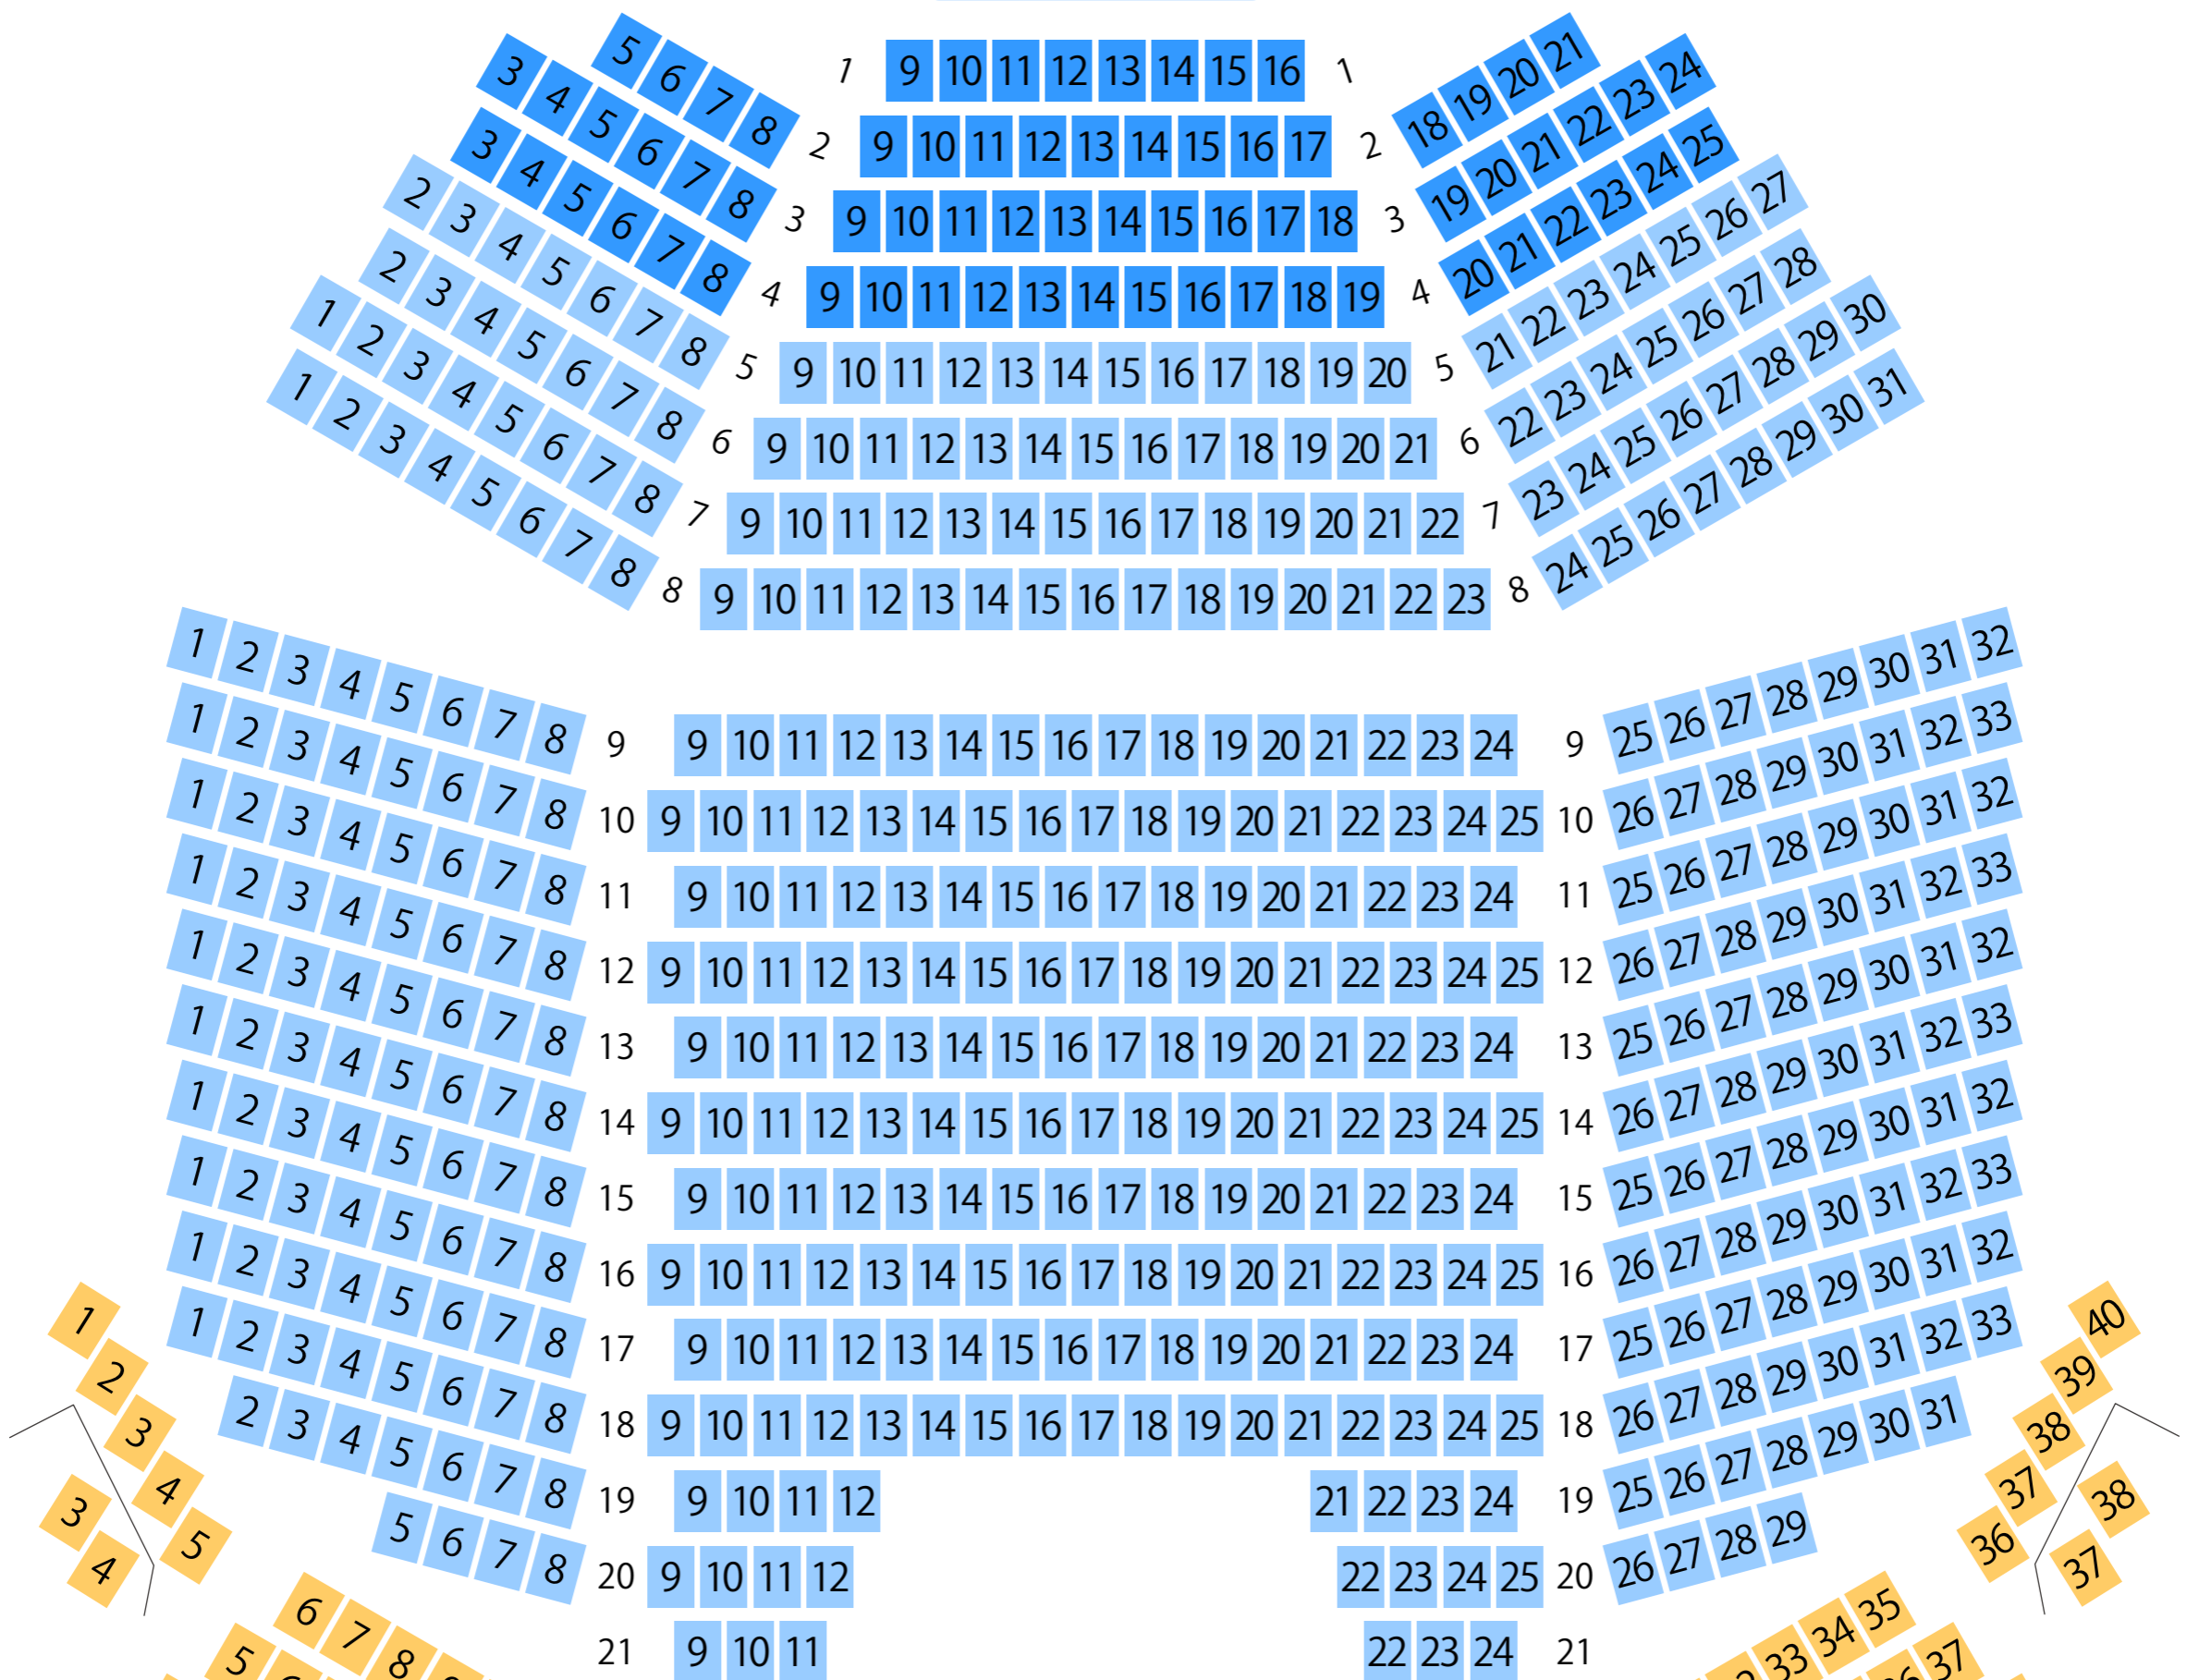

# シアター1010

劇場座席表

最大収容 701席

## 1階席

## 2階席

北千住駅から  
徒歩約2分

駐車場

ファミレス

カフェ

コンビニ

ホテル