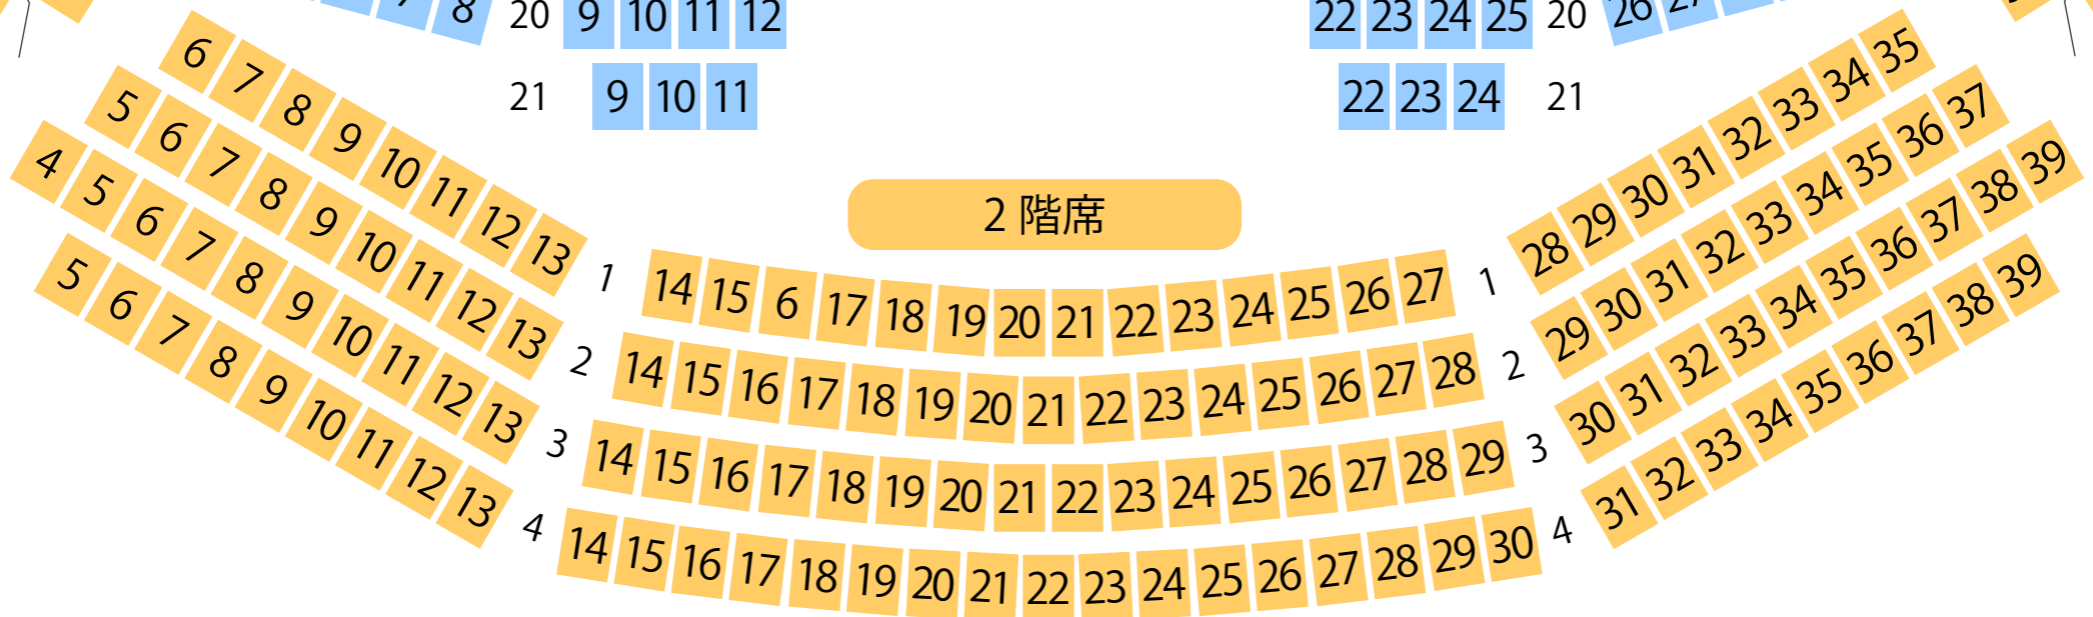

# シアター1010

劇場座席表

最大収容 701席

## 1階席

## 2階席

北千住駅から  
徒歩約2分

駐車場

ファミレス

カフェ

コンビニ

ホテル