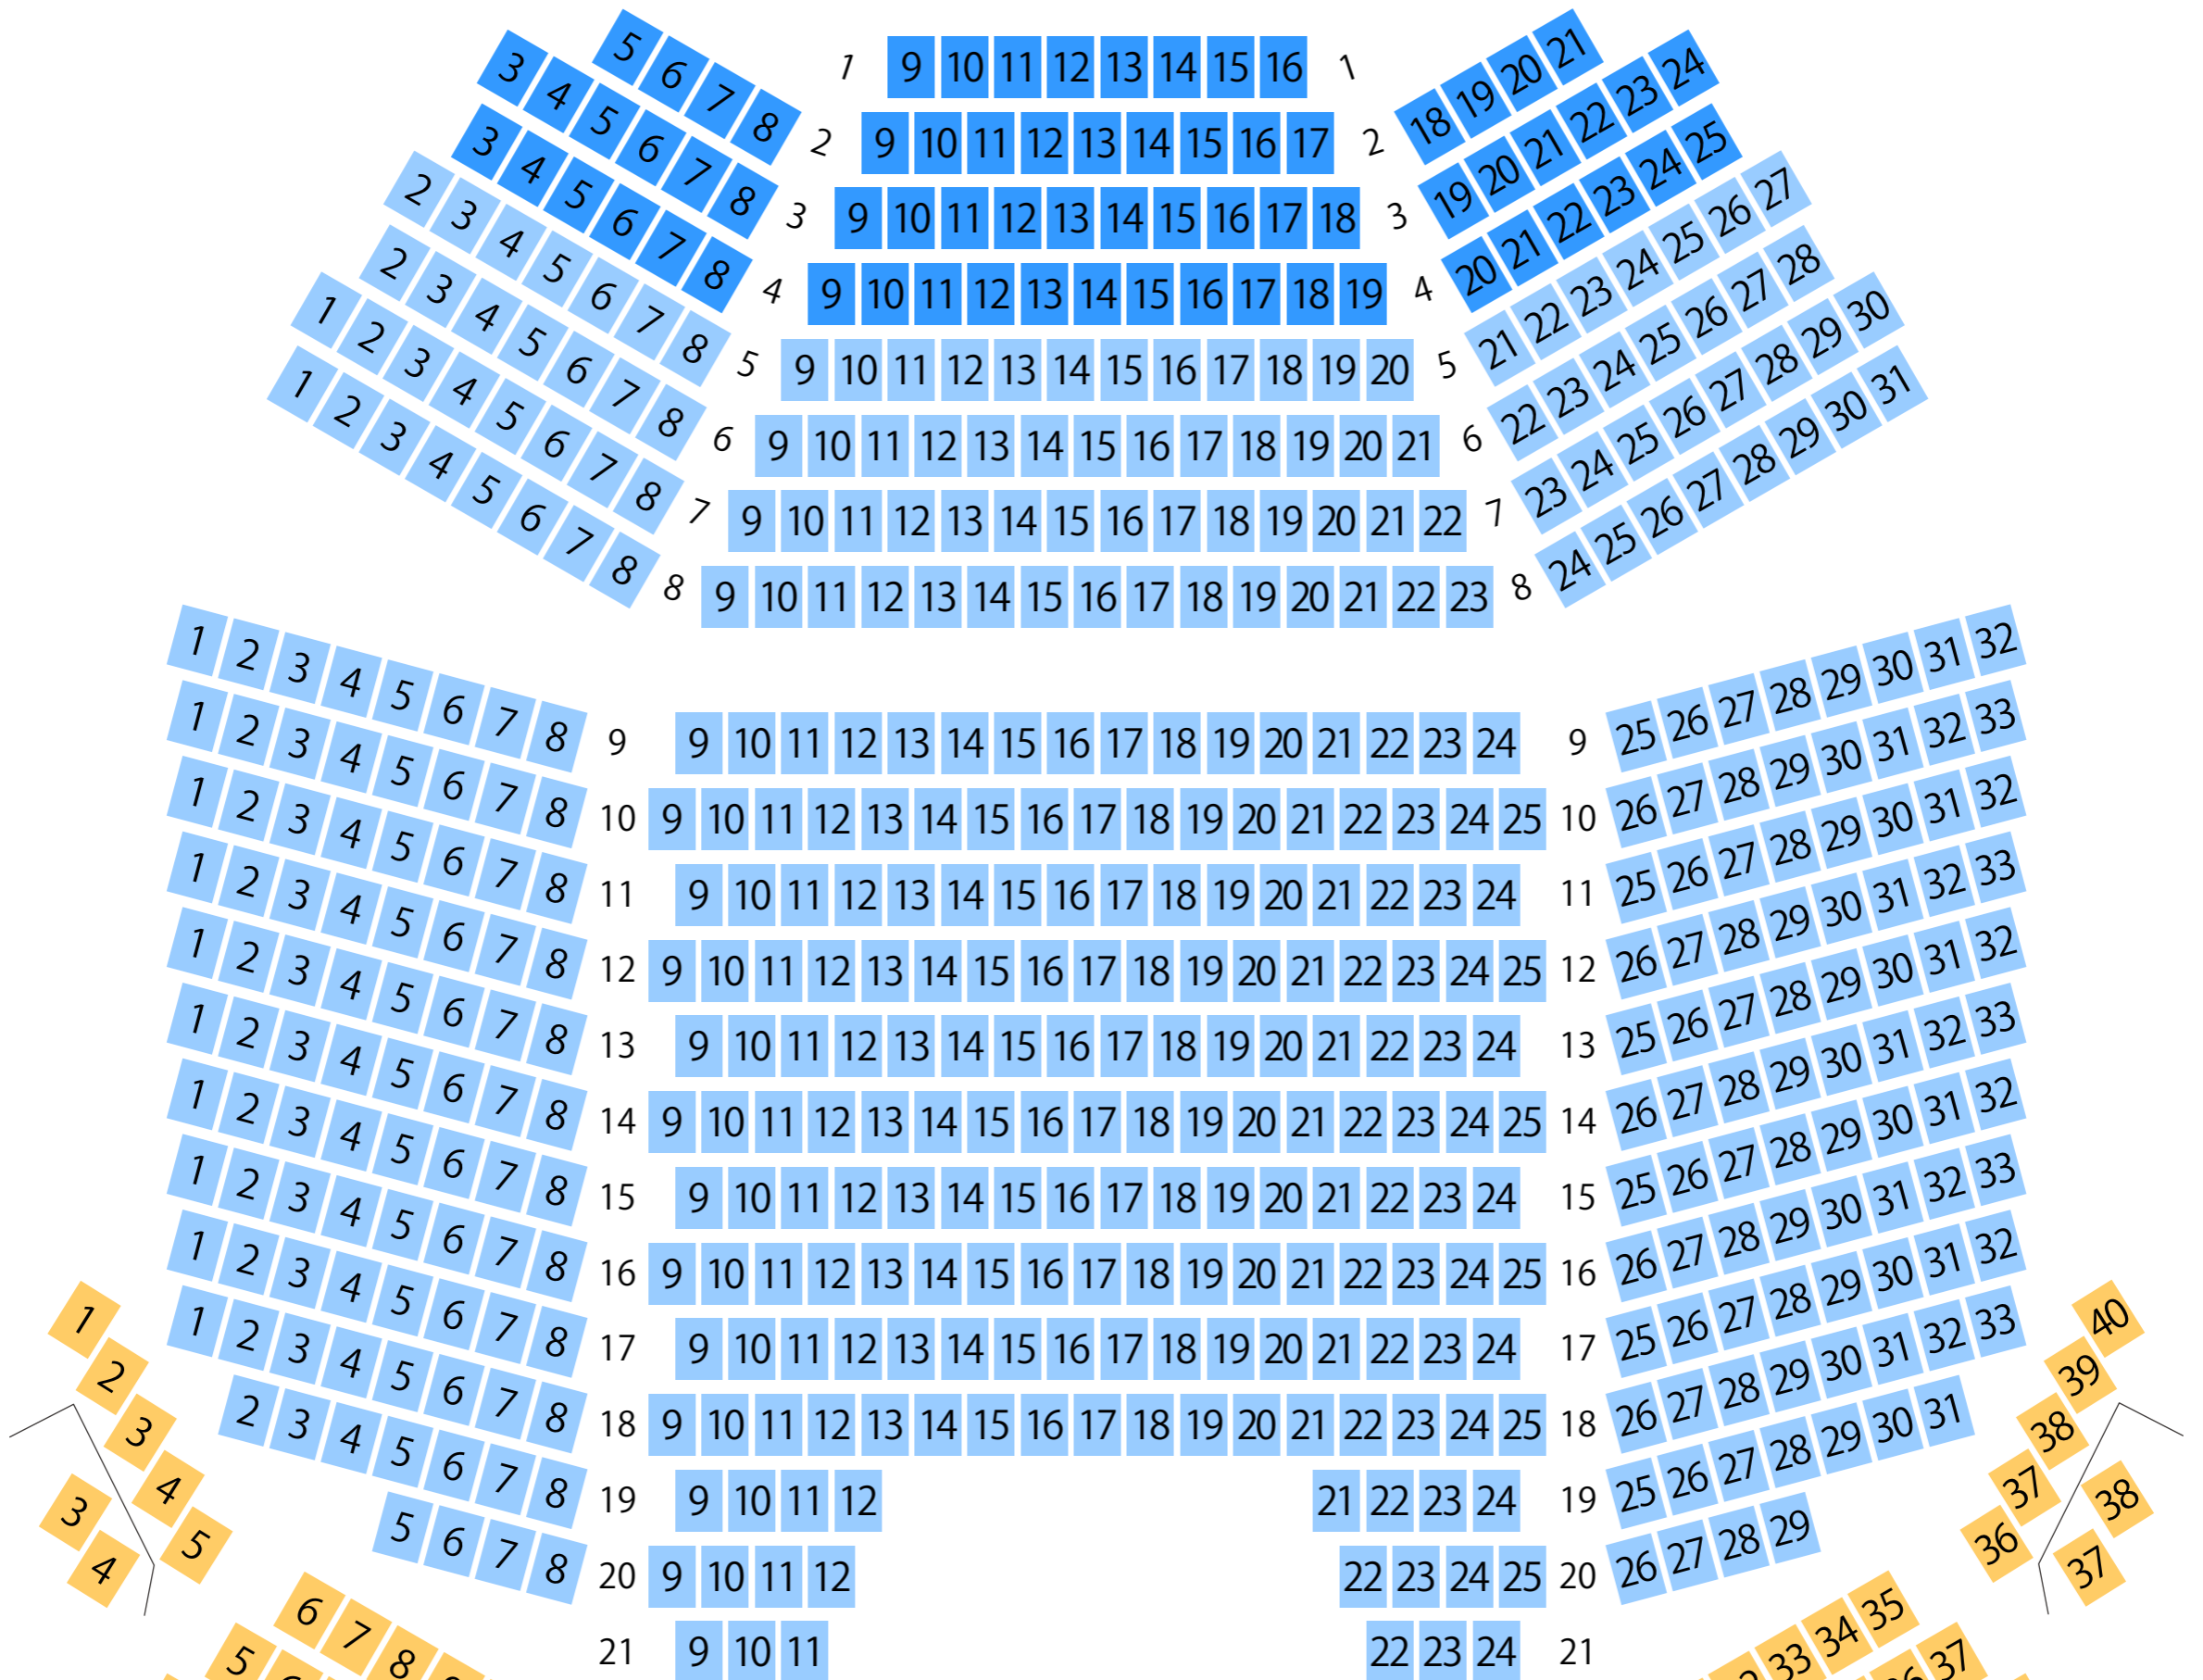

# シアター1010

劇場座席表

最大収容 701席

## 1階席

## 2階席

北千住駅から  
徒歩約2分

駐車場

ファミレス

カフェ

コンビニ

ホテル