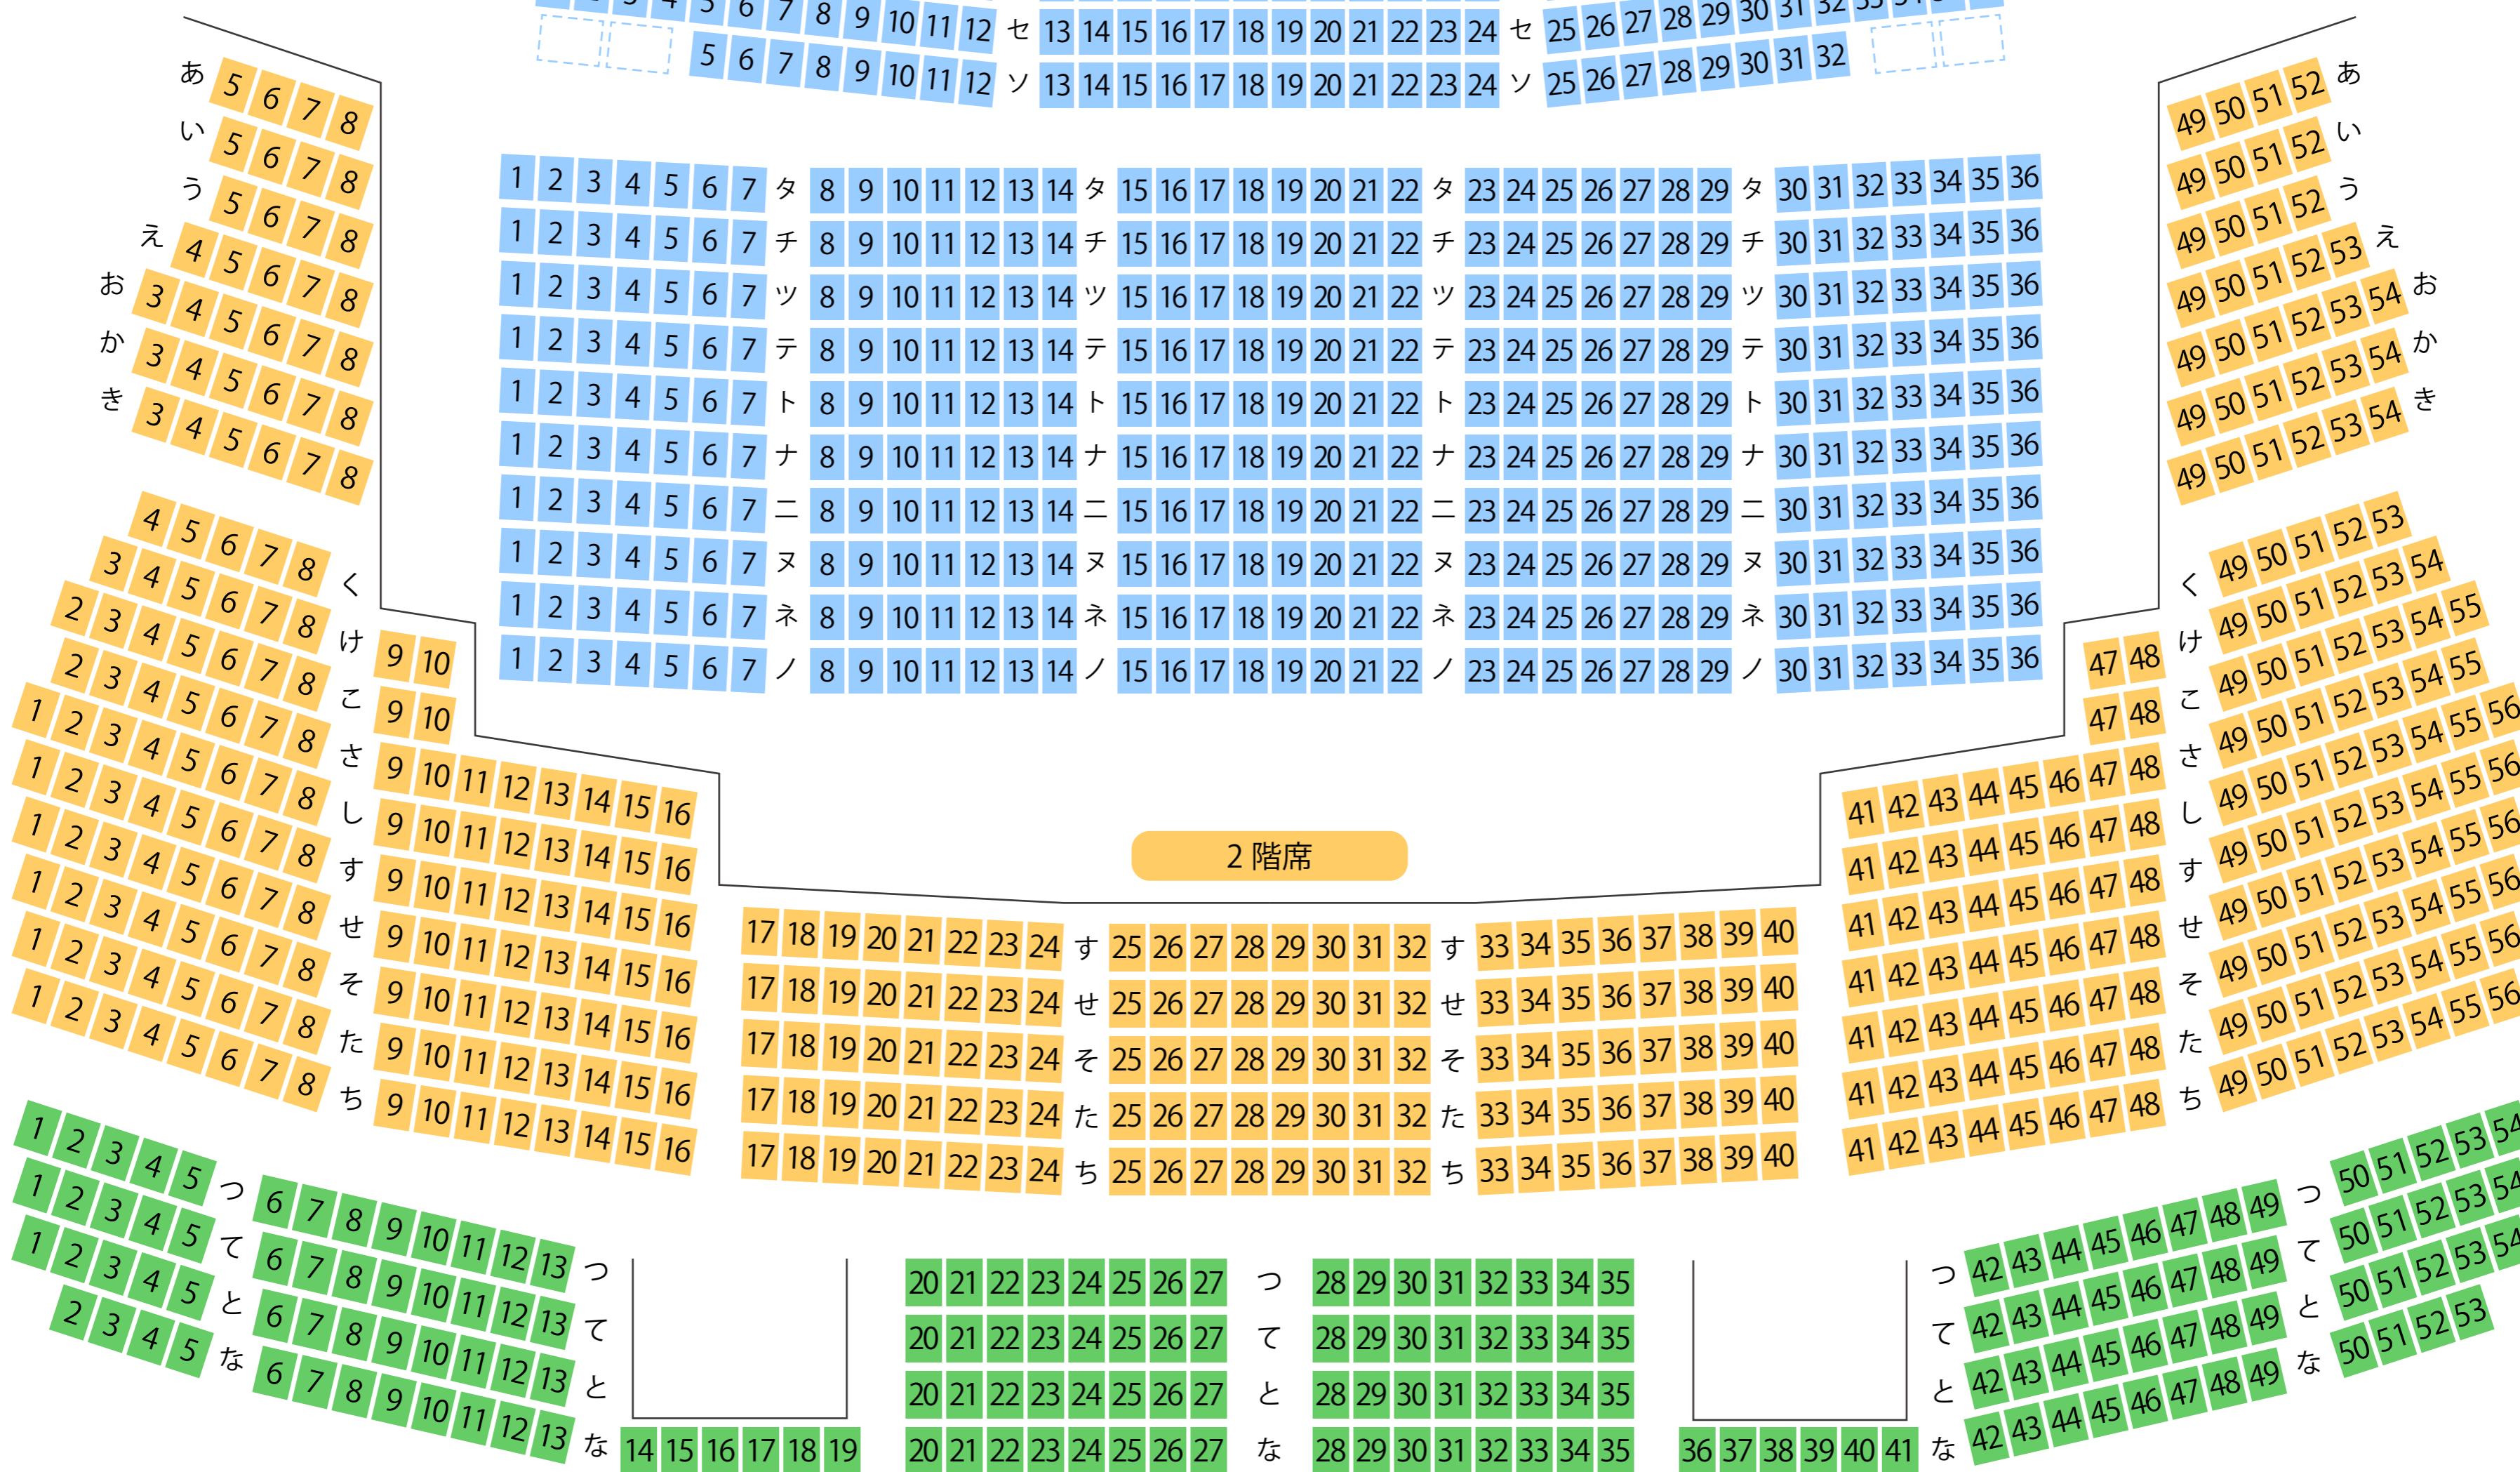

瀬戸市文化センター

文化ホール座席表

最大収容 1,500席

1階席

2階席

尾張瀬戸駅から
徒歩約12分

駐車場 ファミレス カフェ コンビニ ホテル