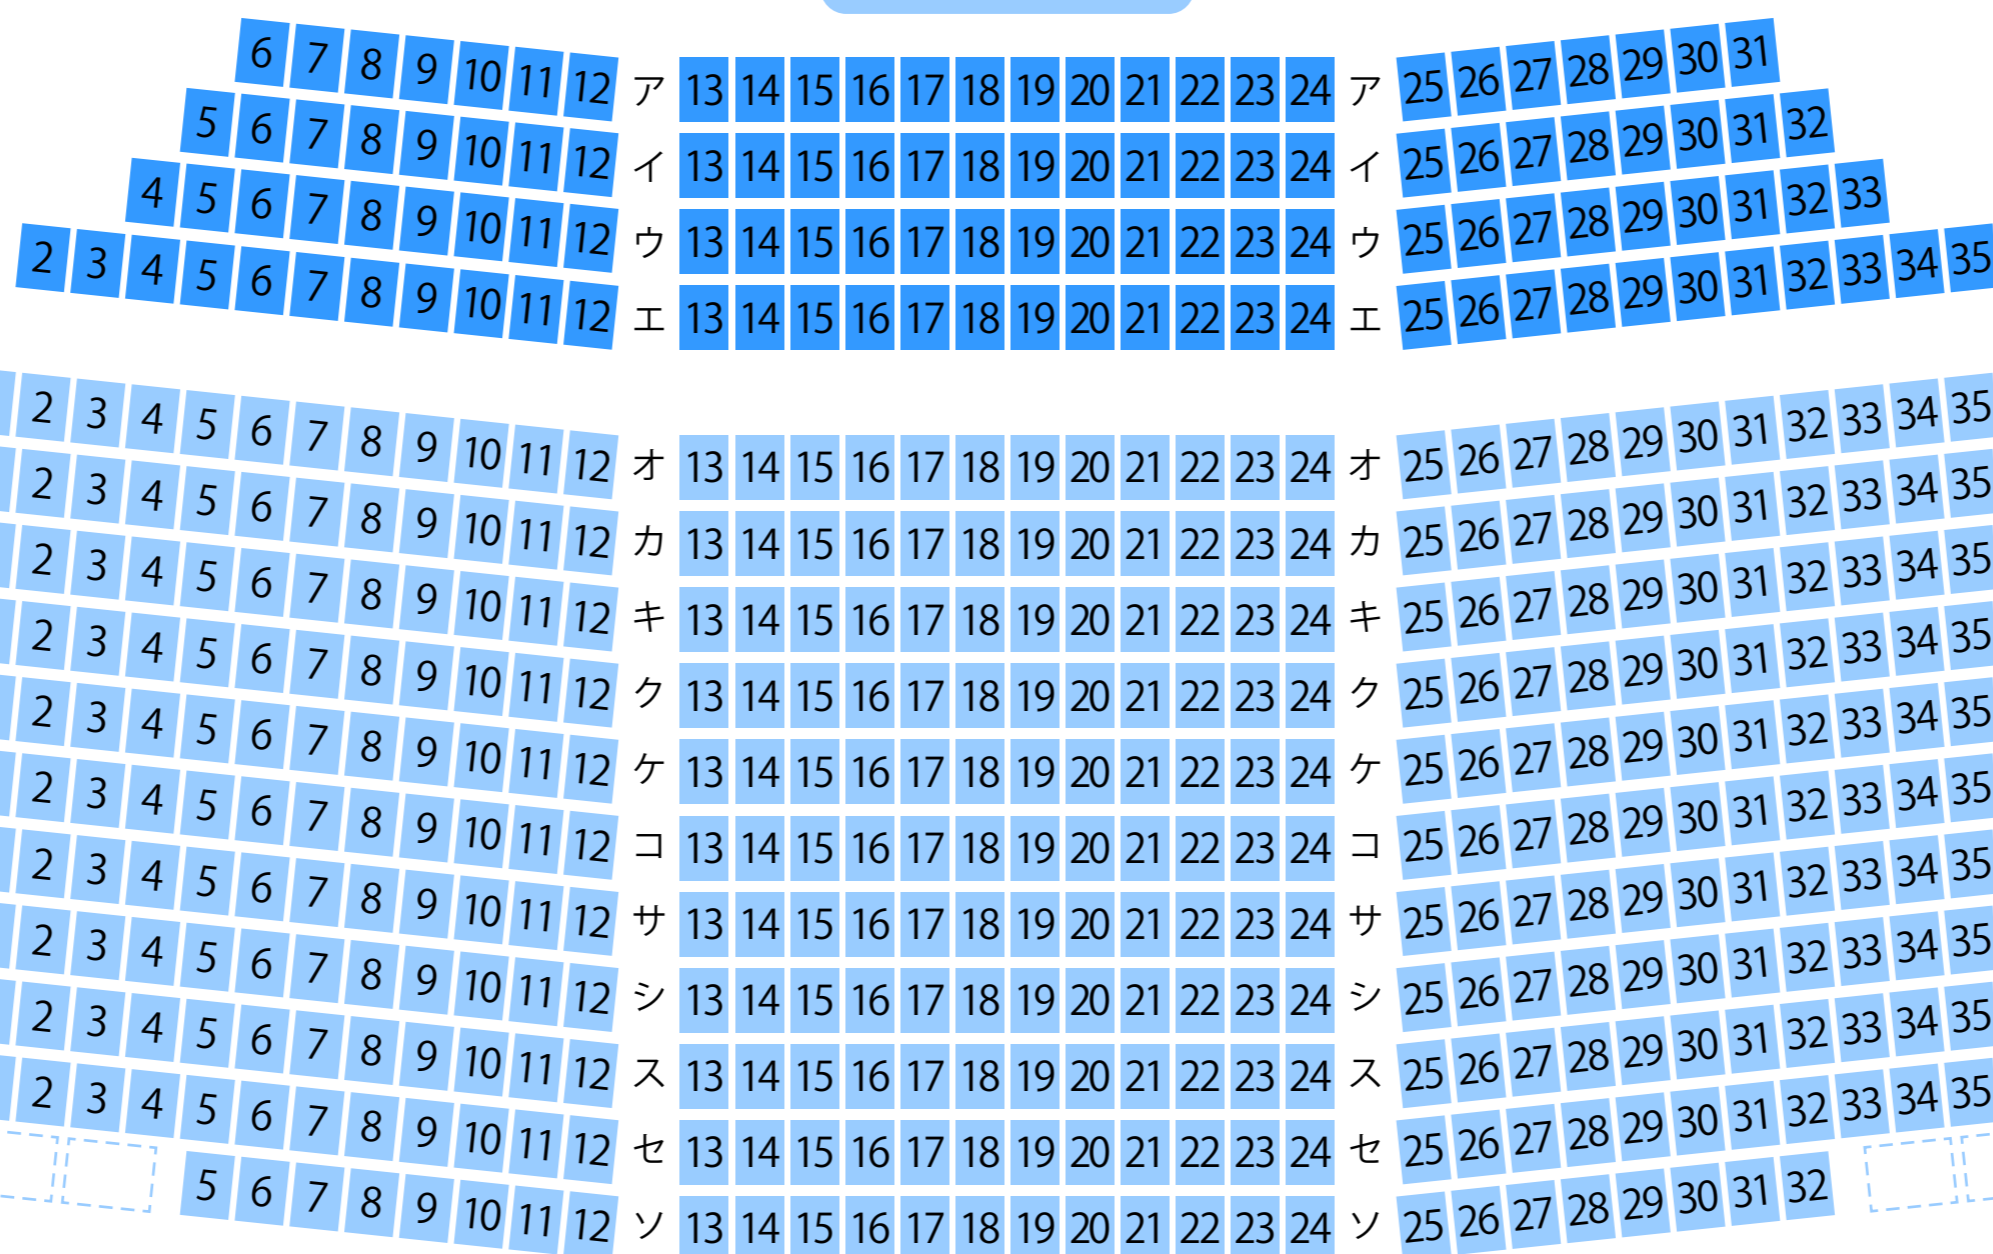

瀬戸市文化センター

文化ホール座席表

最大収容 1,500席

1階席

2階席

尾張瀬戸駅から
徒歩約12分

駐車場 ファミレス カフェ コンビニ ホテル