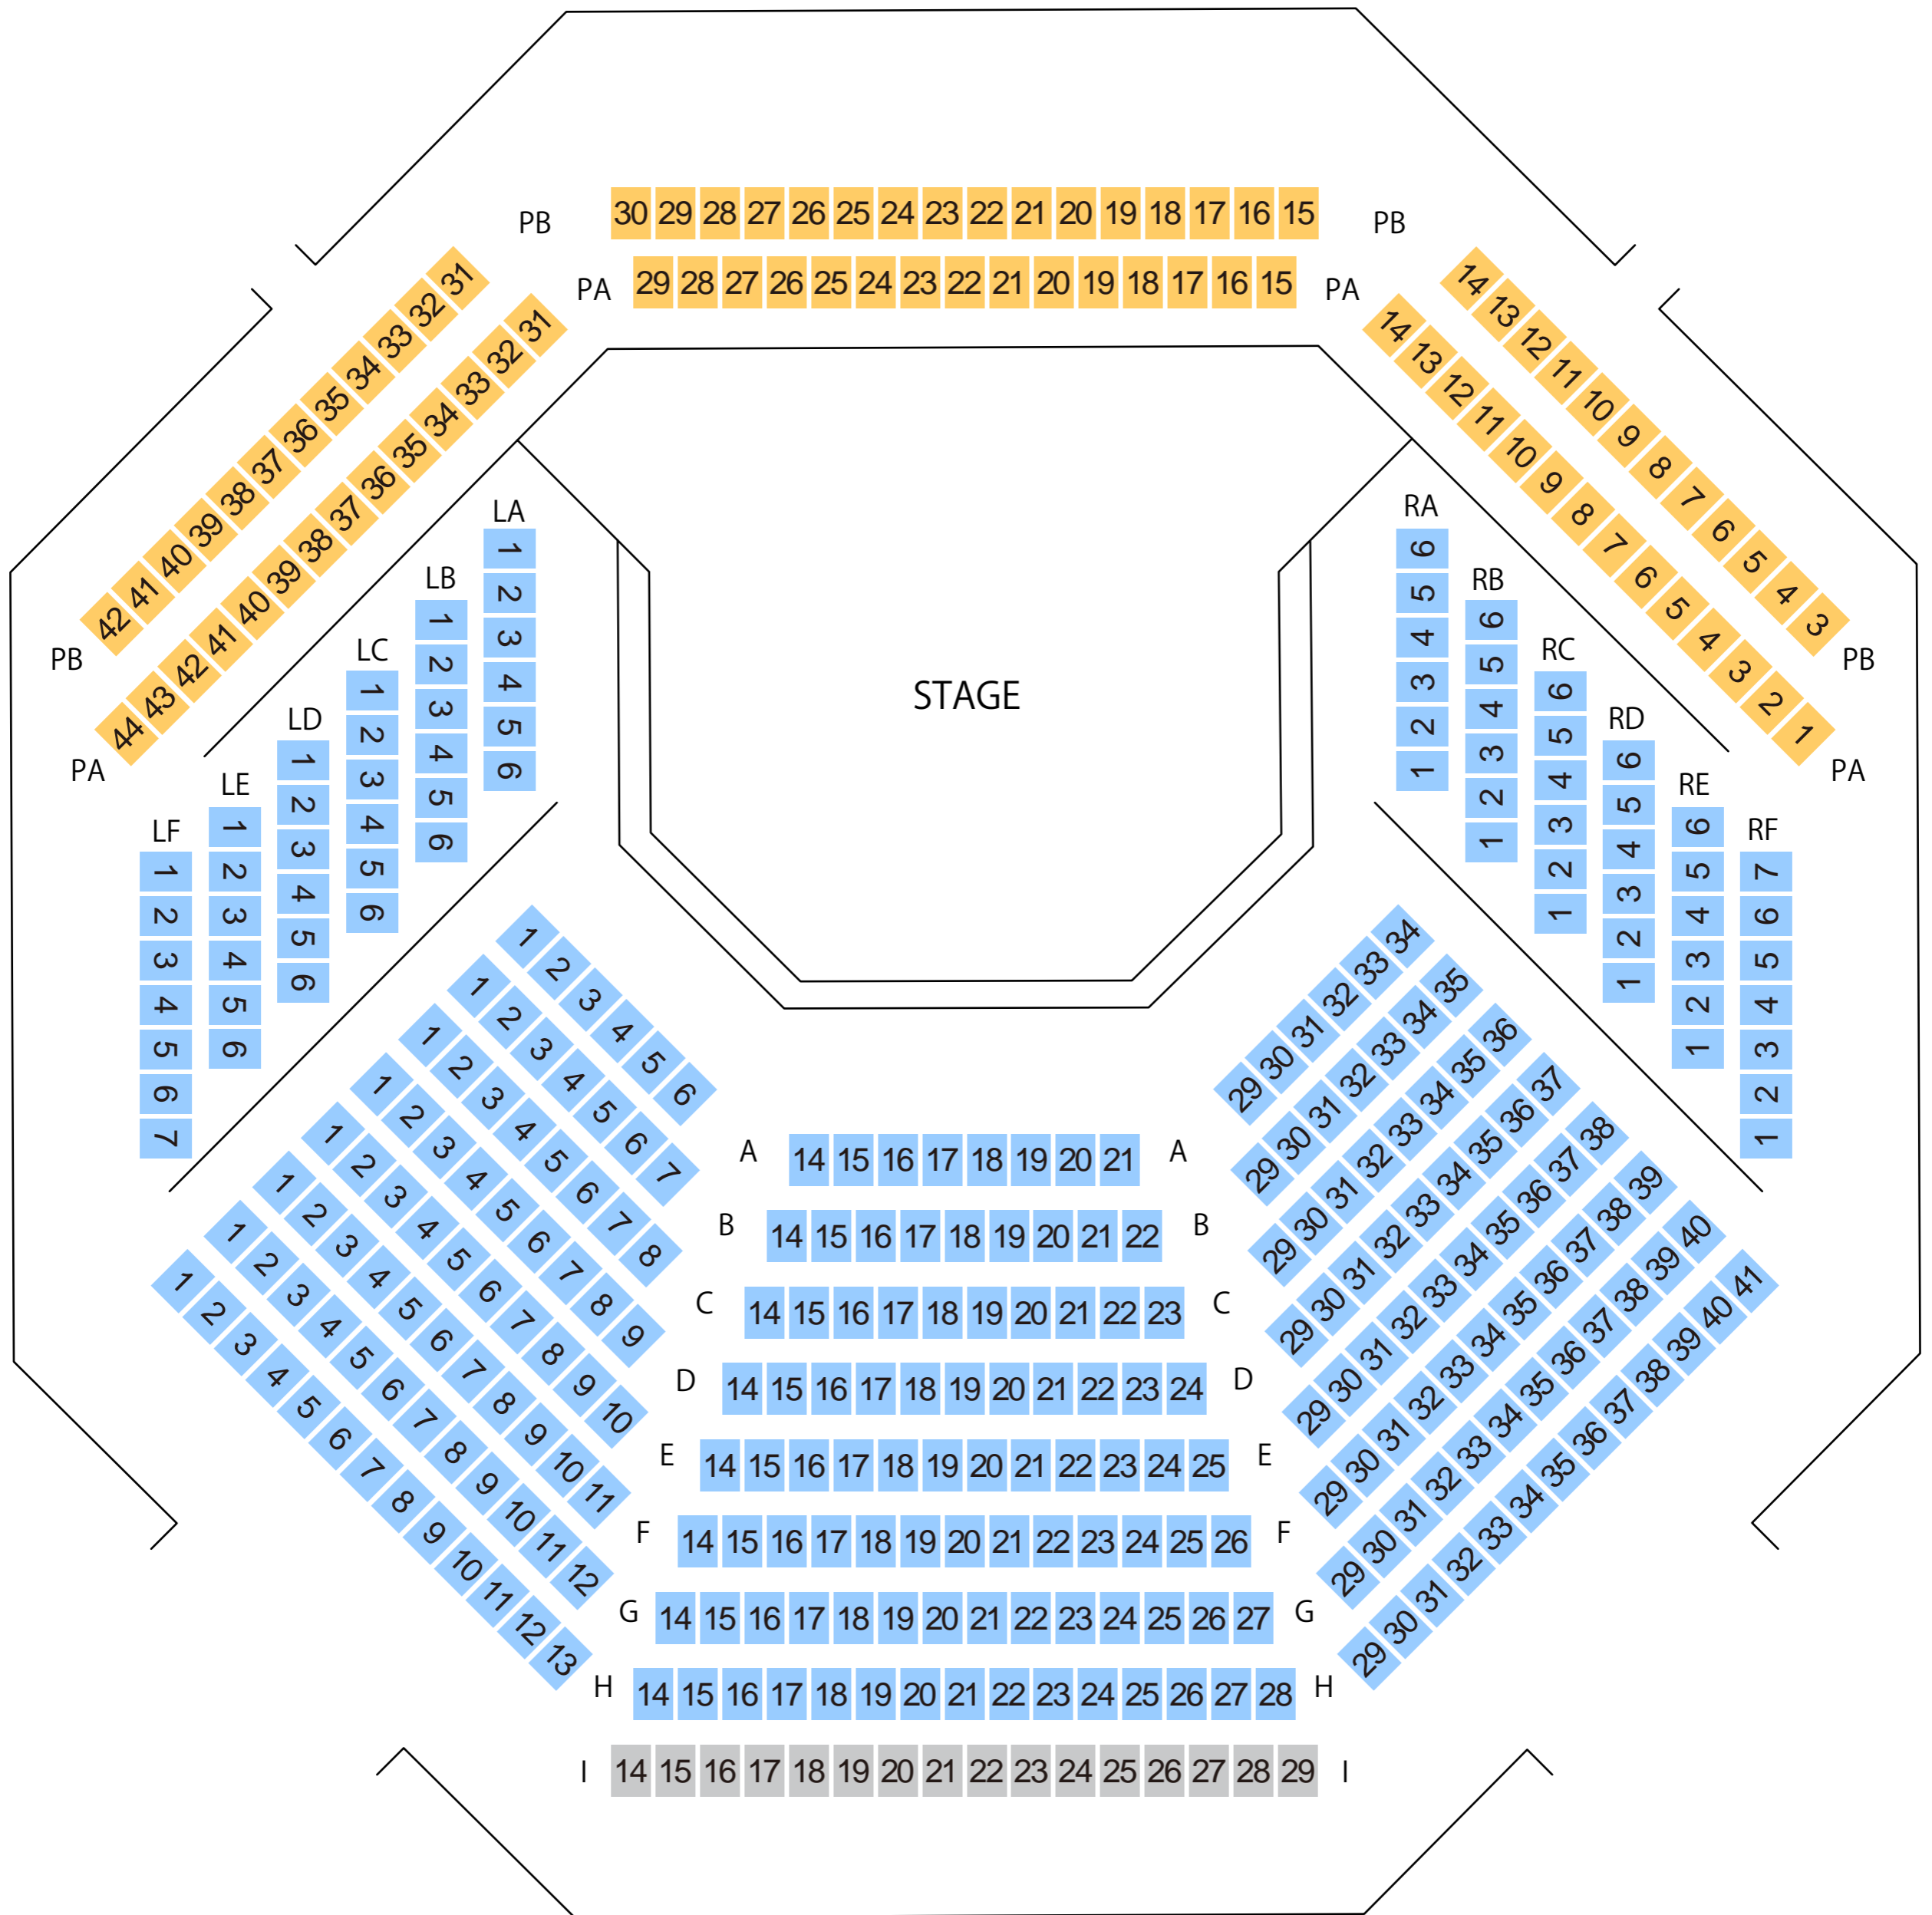

兵庫県立芸術文化センター

神戸女学院 小ホール

小ホール座席表

最大収容 417席

西宮北口駅から
徒歩約2分

駐車場

ファミレス

カフェ