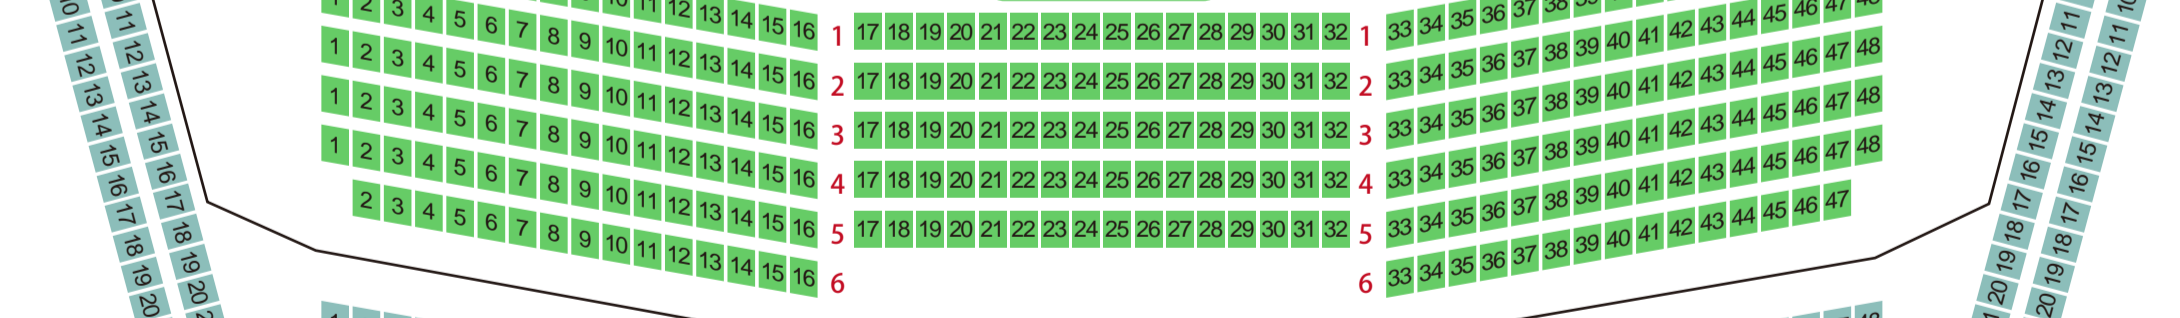

ロームシアター京都

ROHM Theatre Kyoto

ロームシアター京都
メインホール座席表

最大収容 2,005席

1階席

2階席

3階席

4階席