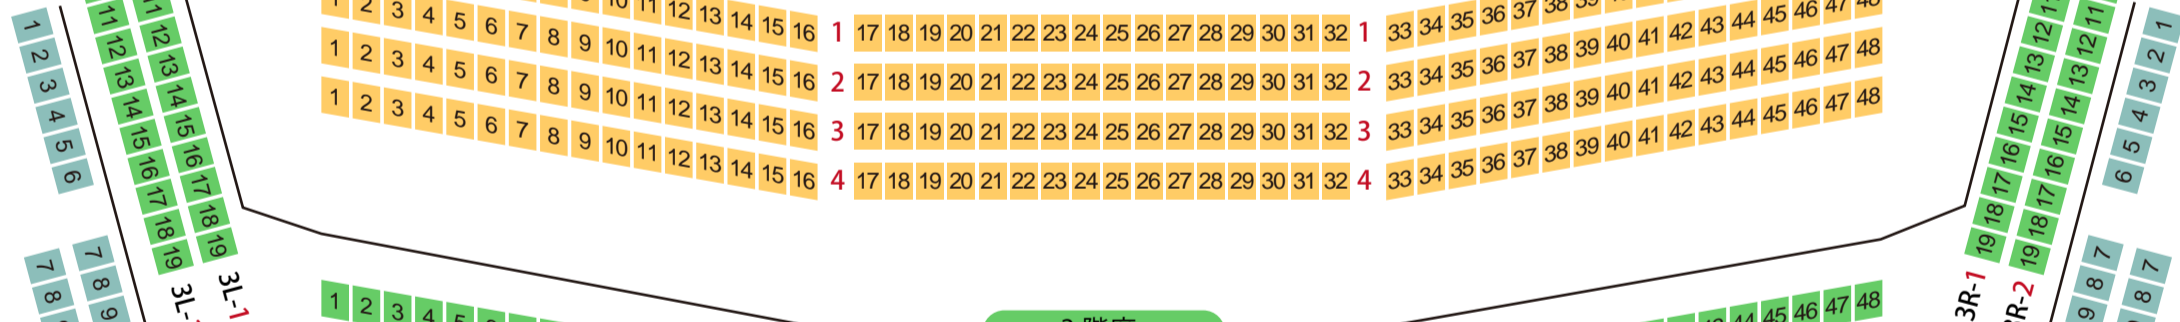

ロームシアター京都

ROHM Theatre Kyoto

ロームシアター京都
メインホール座席表

最大収容 2,005席

1階席

2階席

3階席

4階席