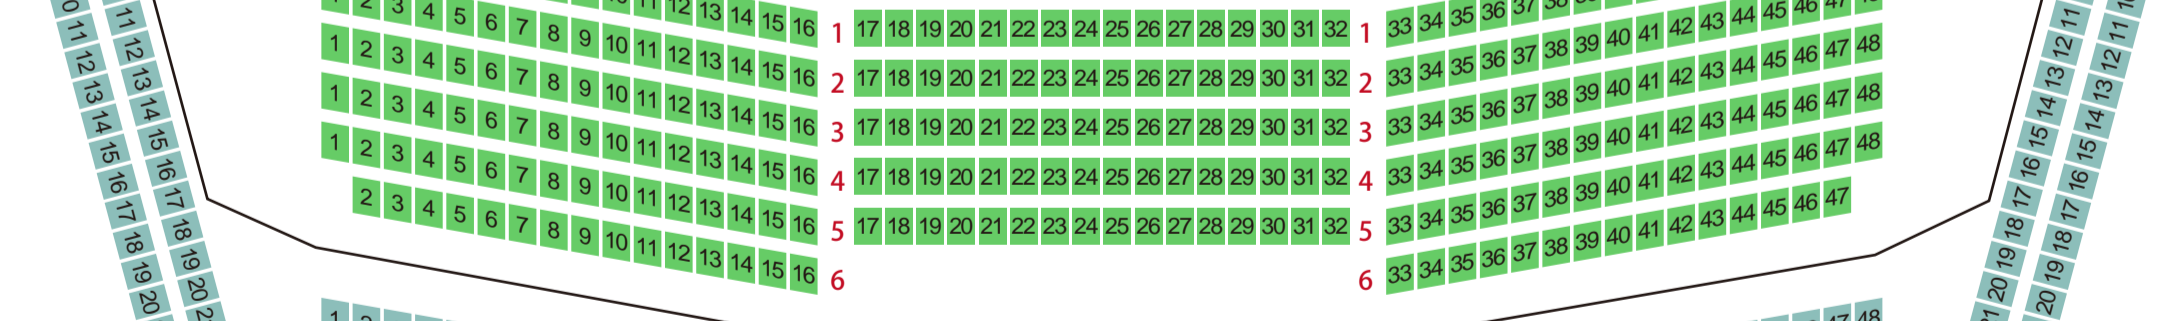

ロームシアター京都

ROHM Theatre Kyoto

ロームシアター京都
メインホール座席表

最大収容 2,005席

1階席

2階席

3階席

4階席