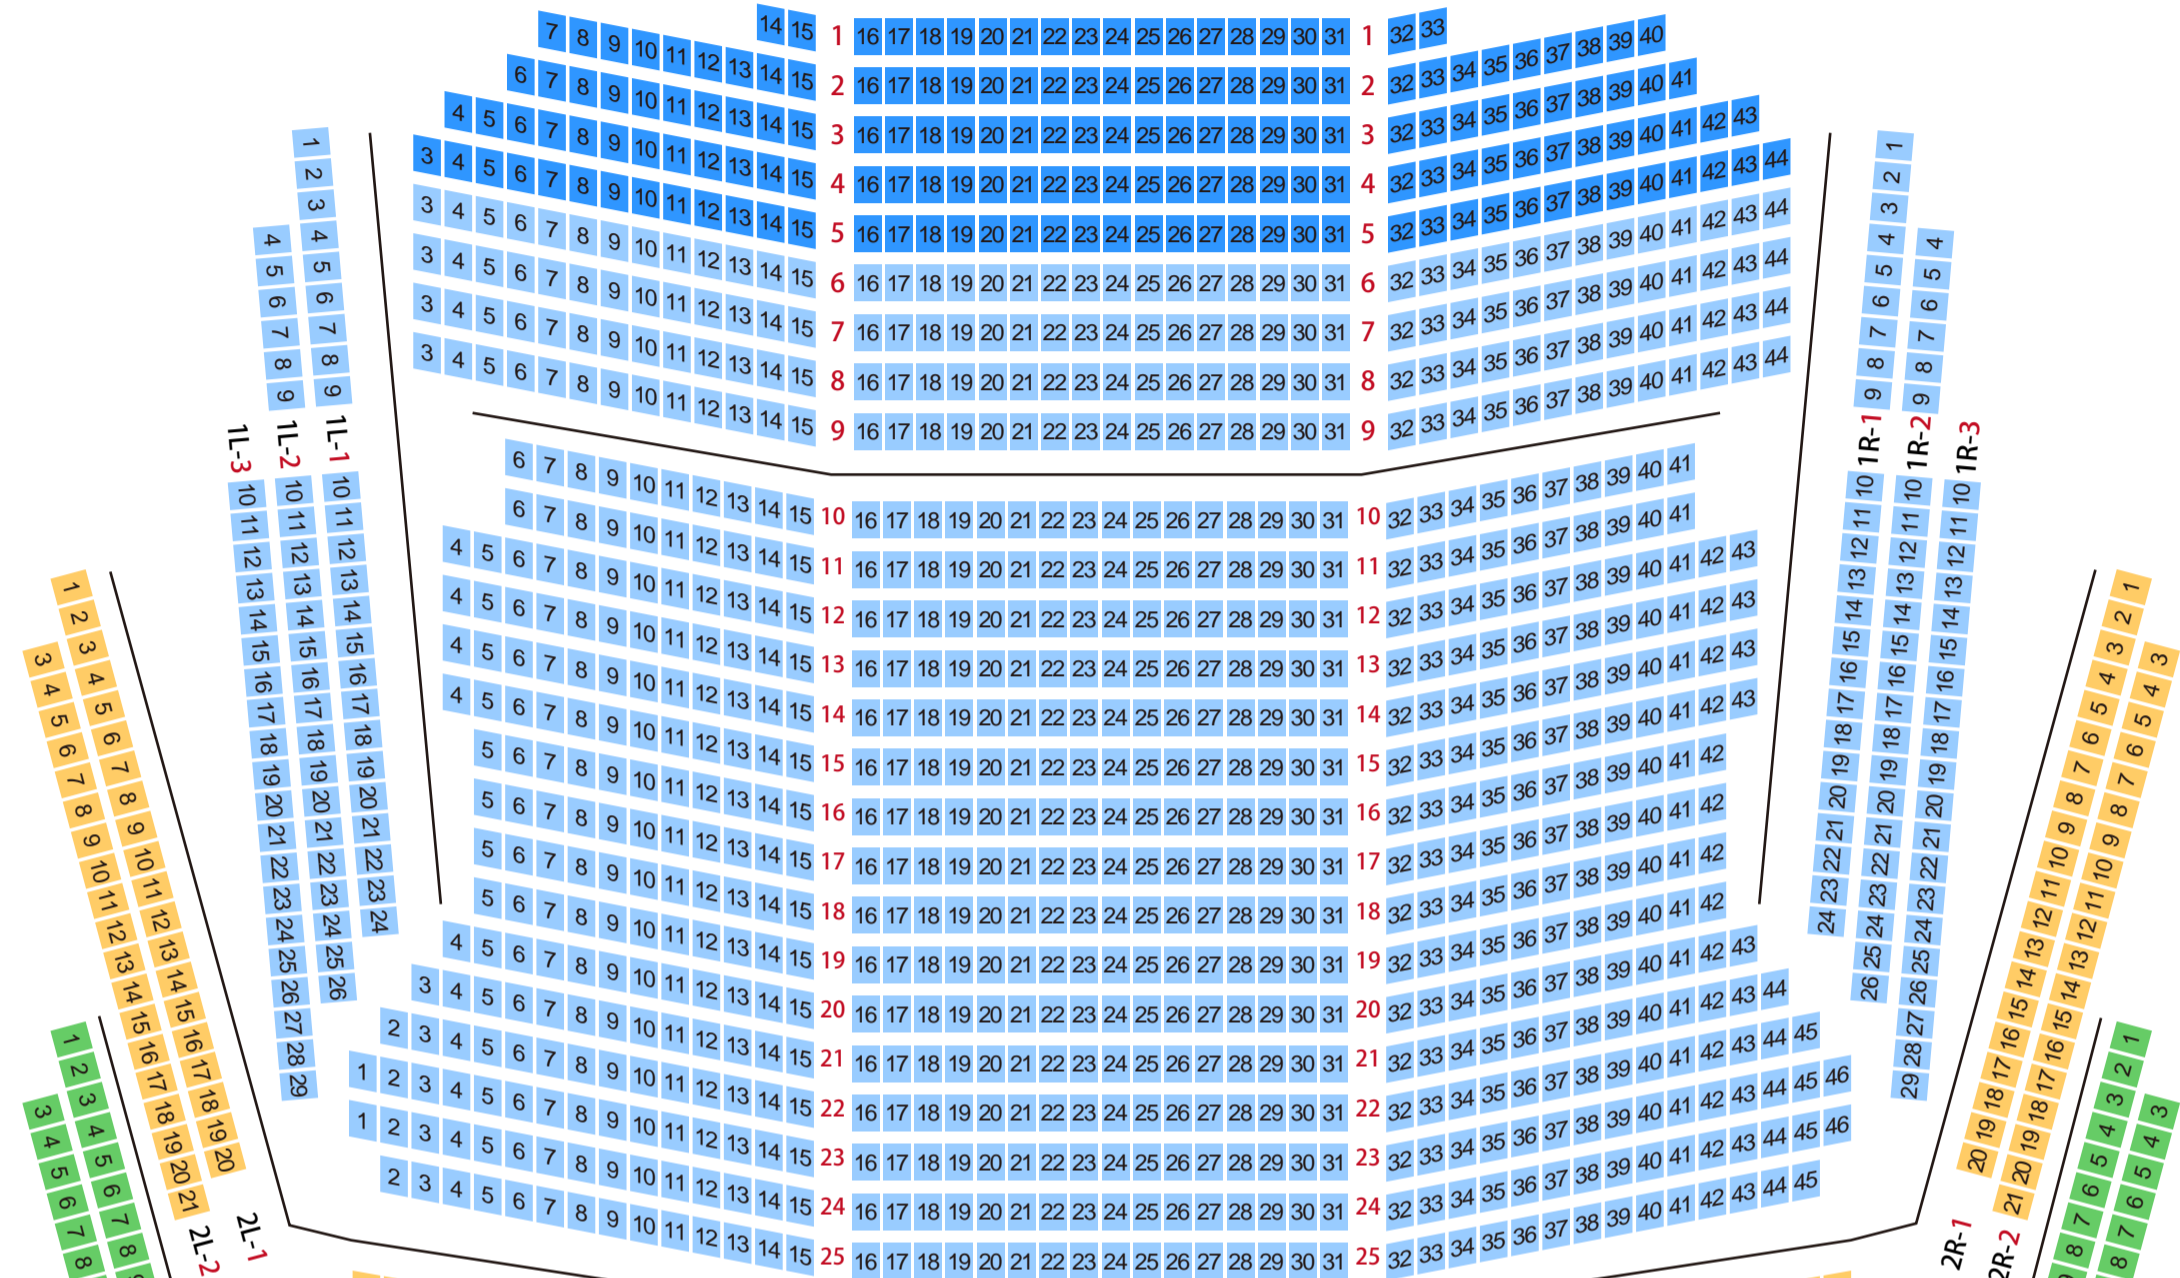

ロームシアター京都

ROHM Theatre Kyoto

ロームシアター京都
メインホール座席表

最大収容 2,005席

1階席

2階席

3階席

4階席