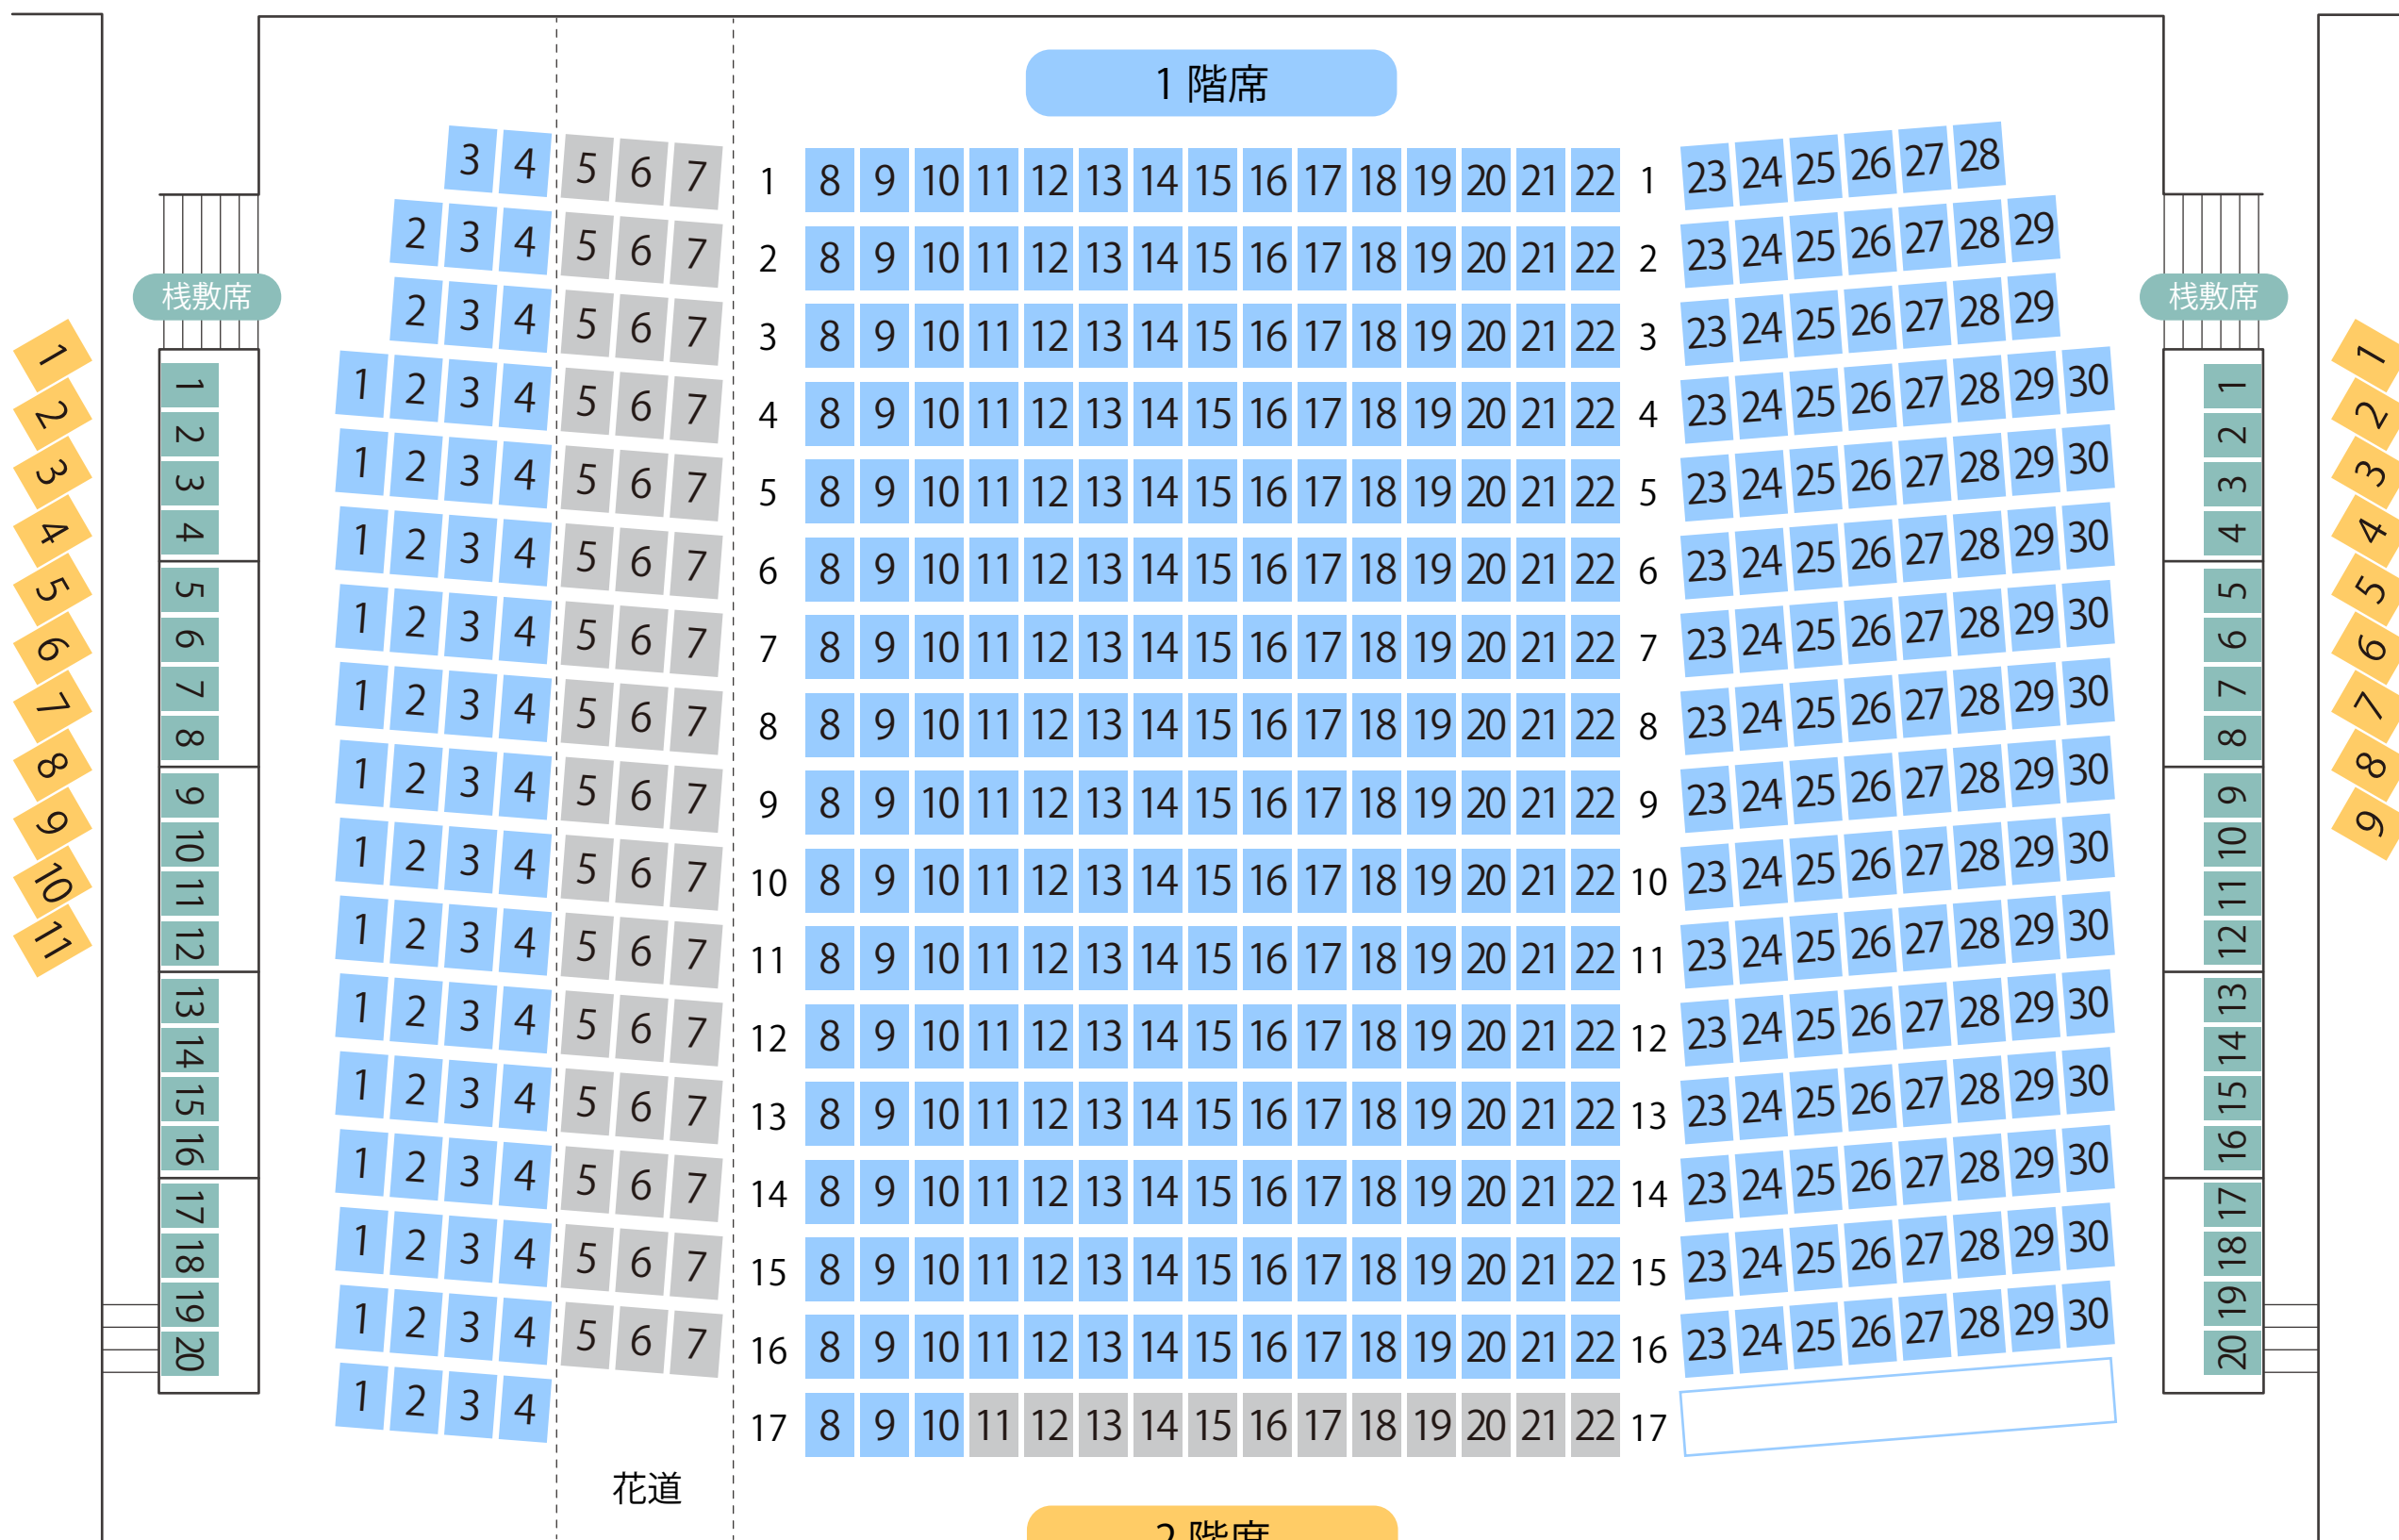

石川県立音楽堂

邦楽ホール座席表

最大収容 720席

駐車場

ファミレス

カフェ

コンビニ

ホテル