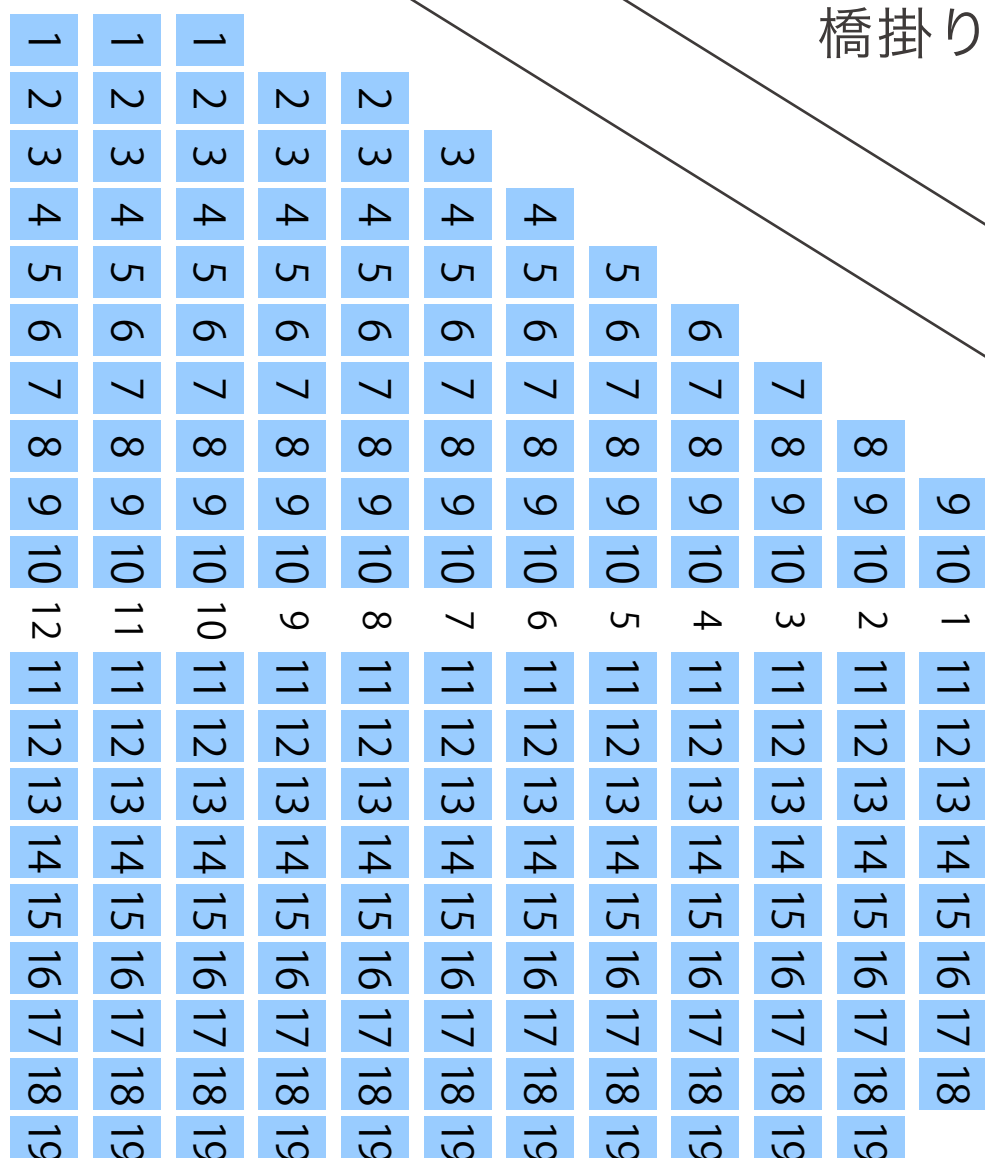

国立能楽堂

能楽堂座席表

最大収容 627席

橋掛り

脇正面

本舞台

中正面

正面