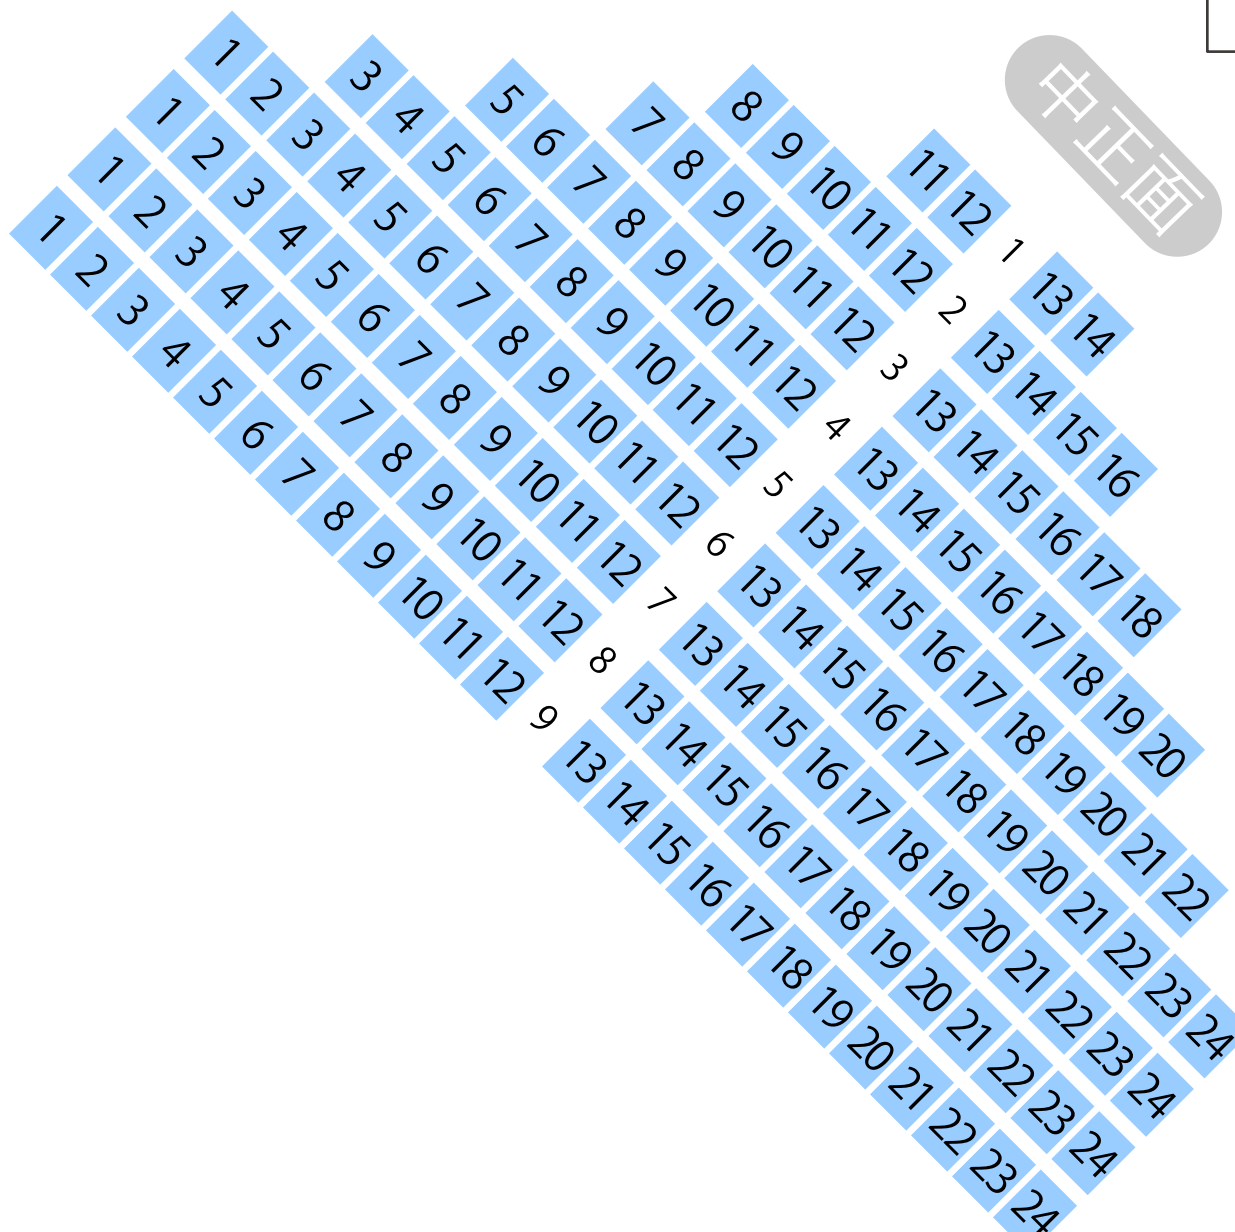

国立能楽堂

能楽堂座席表

最大収容 627席

橋掛り

脇正面

本舞台

中正面

正面