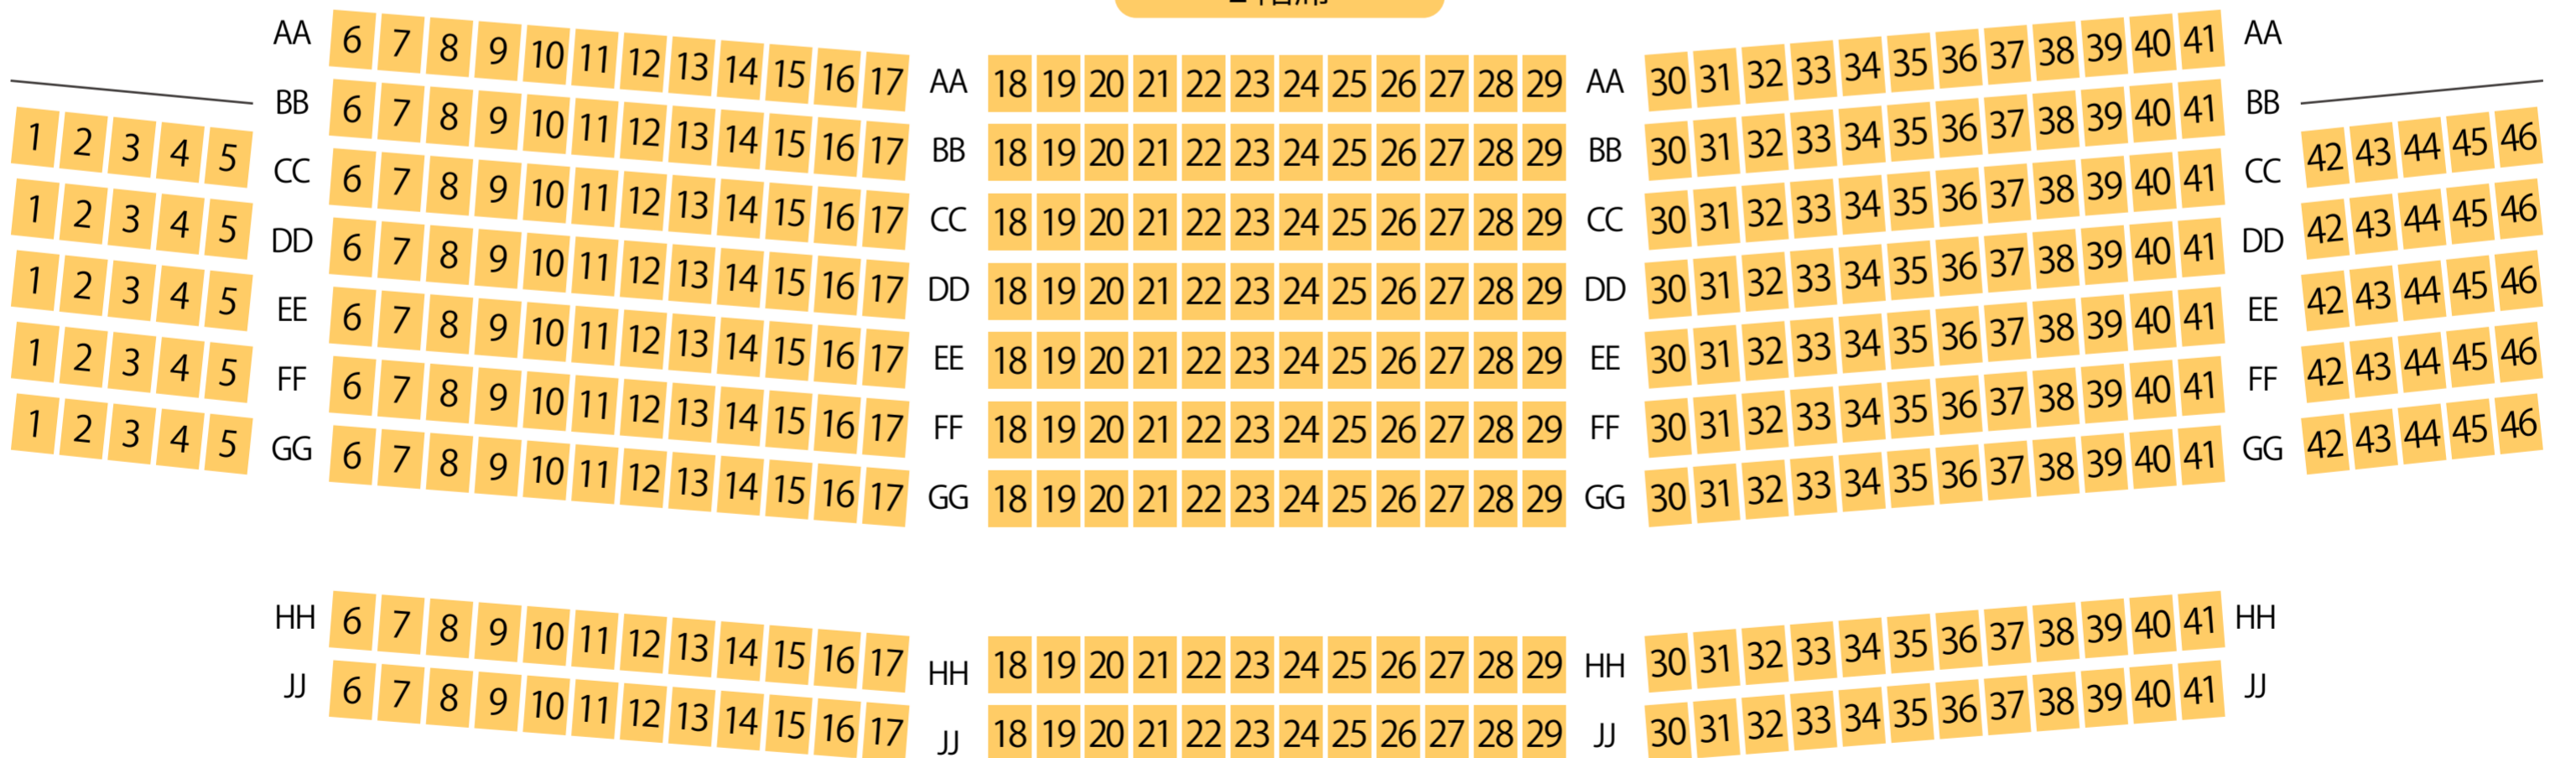

門真市民文化会館

# ルミエールホール

大ホール座席表

最大収容 1,104席

## 1階席

## 2階席

古川橋駅から  
徒歩約6分

駐車場

ファミレス

カフェ

コンビニ

ホテル

20200110