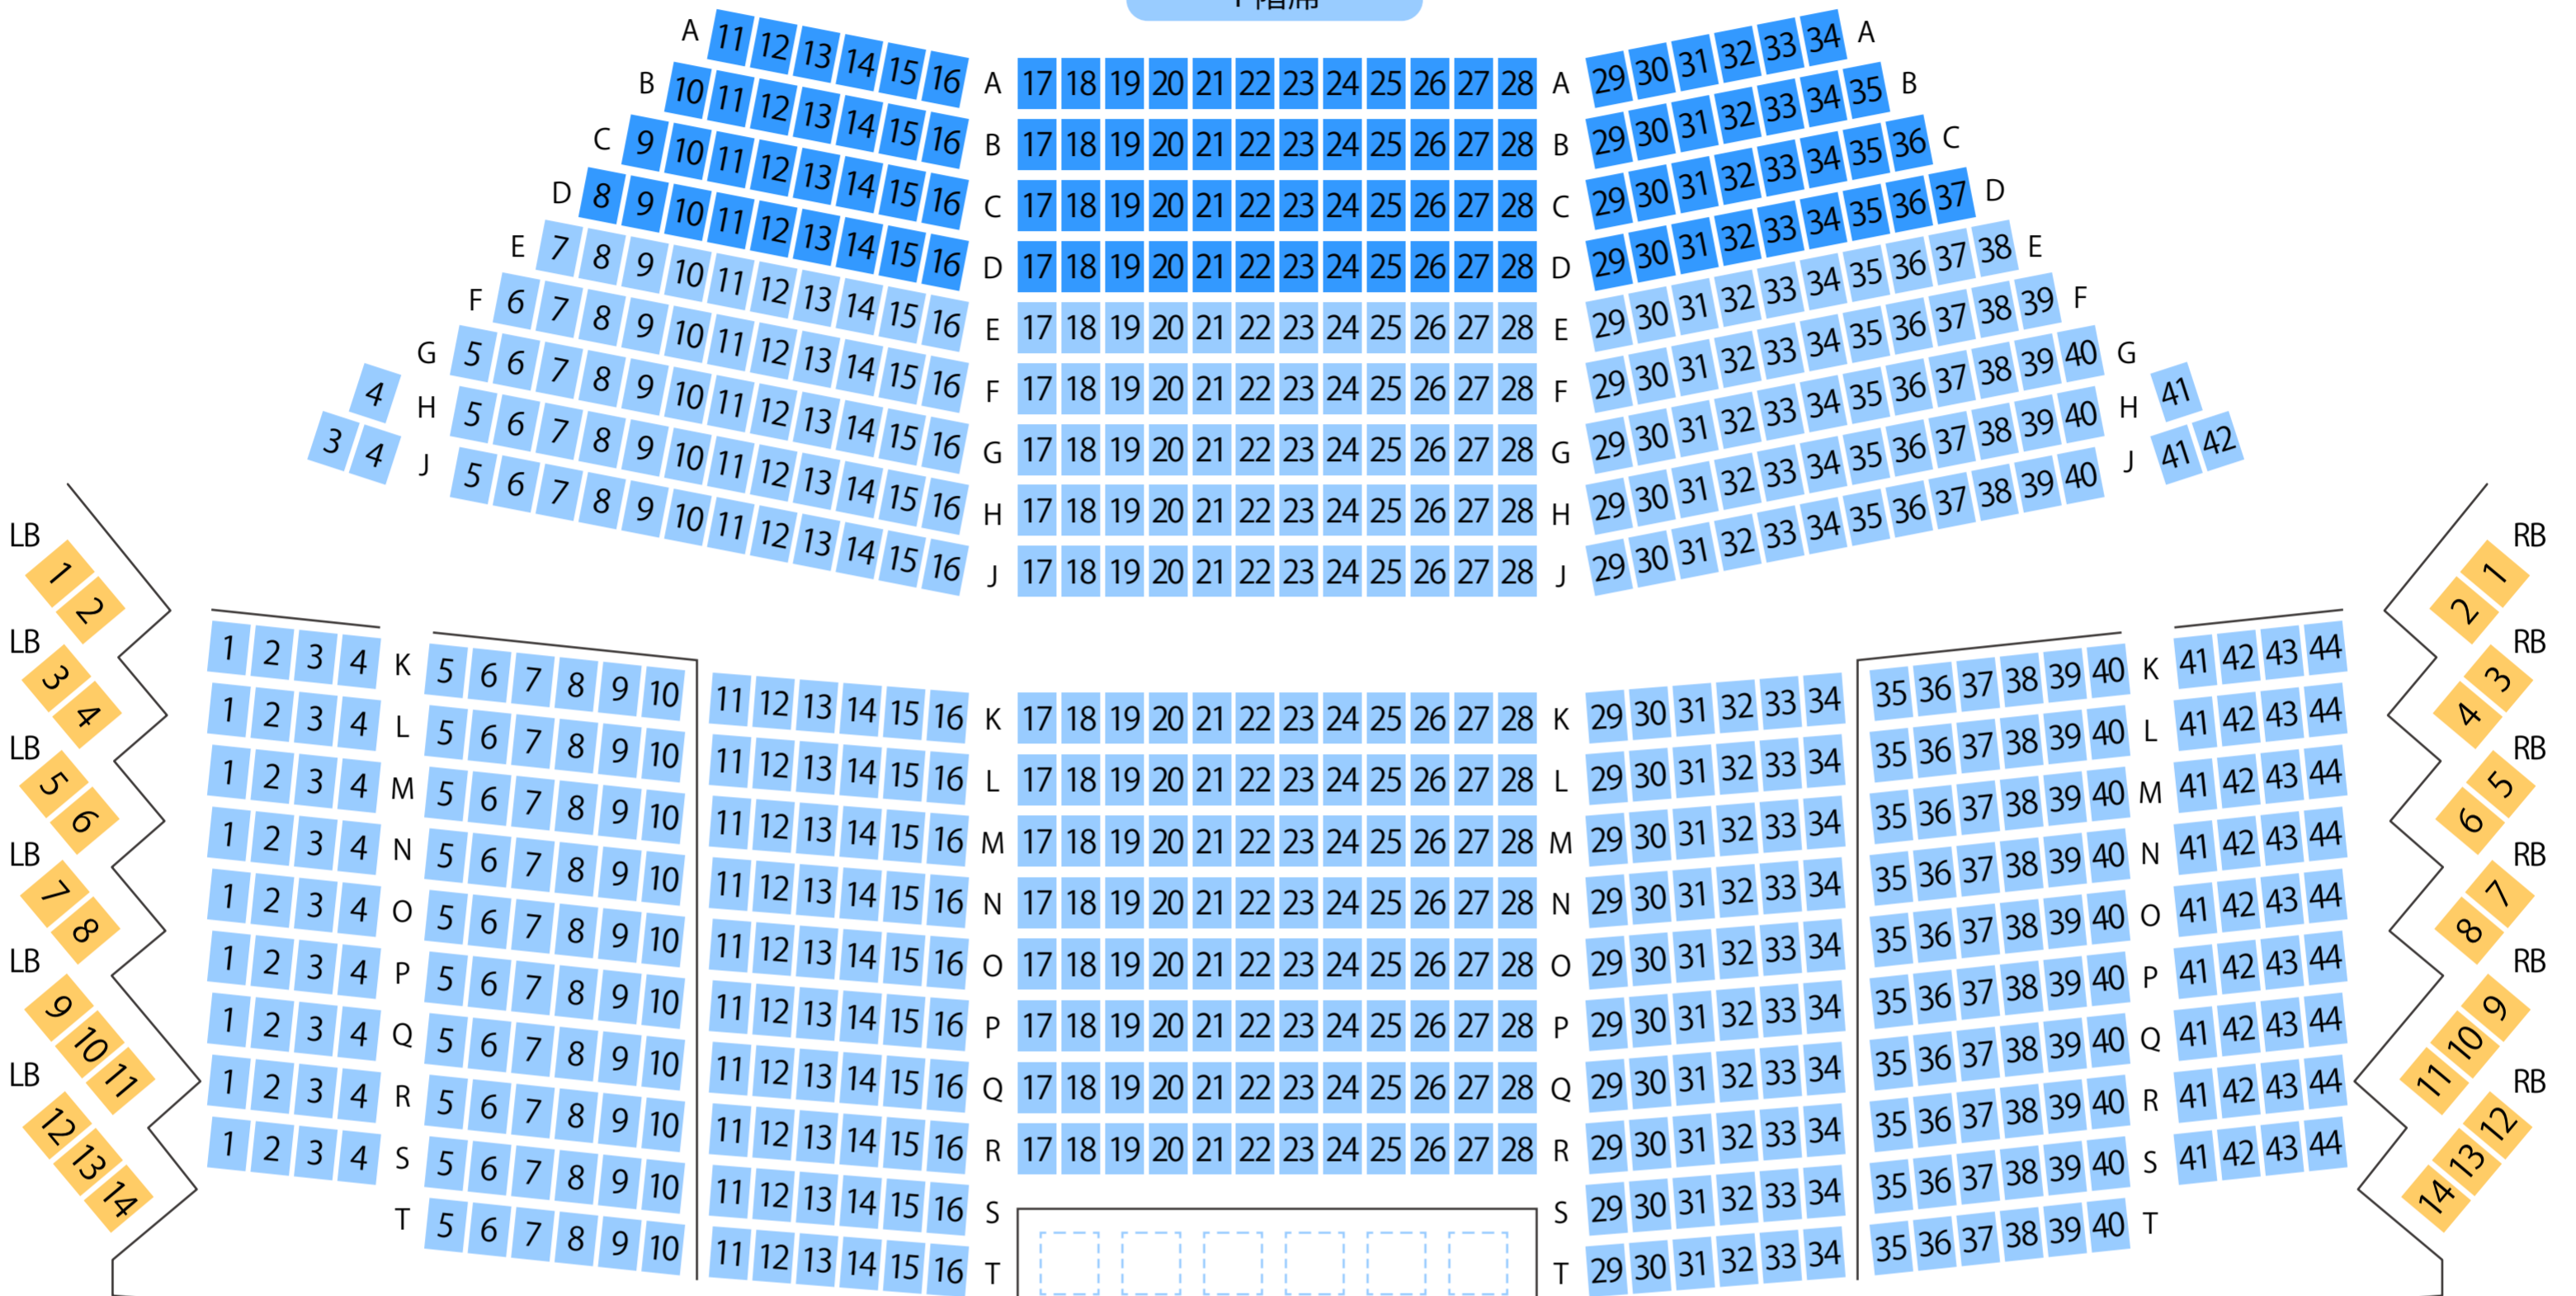

門真市民文化会館

# ルミエールホール

大ホール座席表

最大収容 1,104席

## 1階席

## 2階席

古川橋駅から  
徒歩約6分

駐車場

ファミレス

カフェ

コンビニ

ホテル

20200110