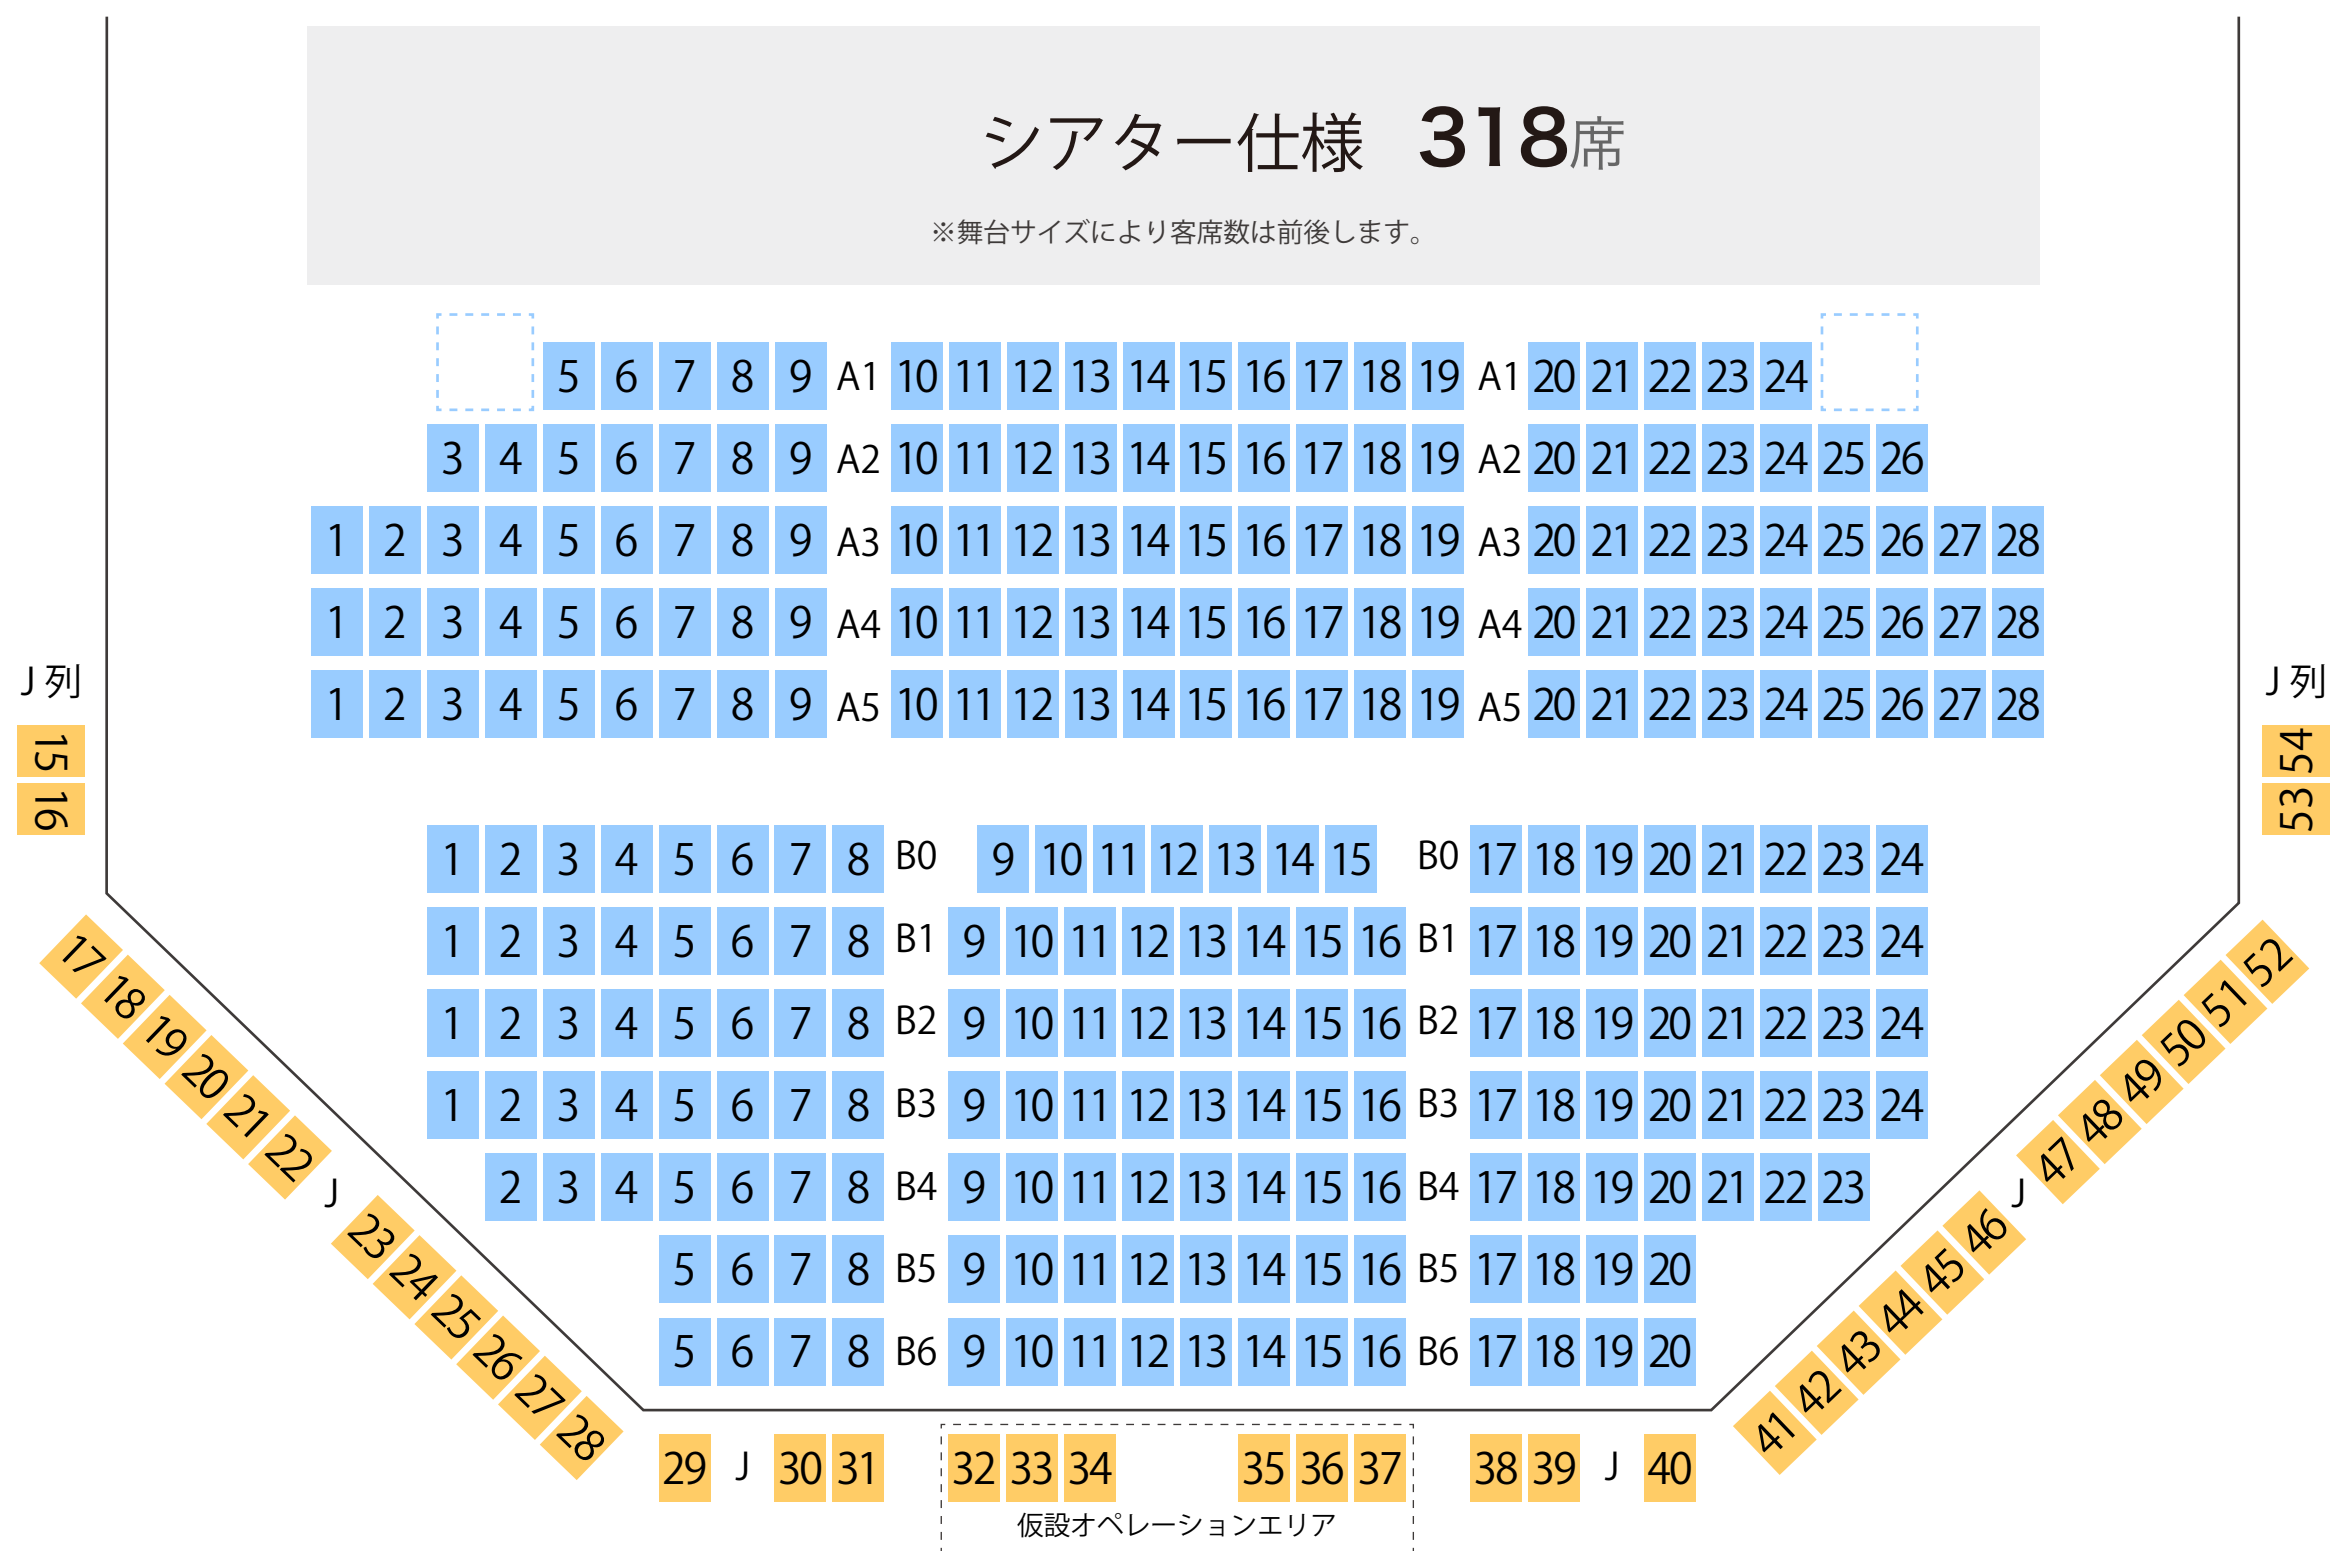

近鉄アート館

劇場座席表

最大収容 **322席**

天王寺駅から
徒歩約3分

阿倍野駅から
徒歩約7分

駐車場

ファミレス

カフェ

コンビニ

ホテル