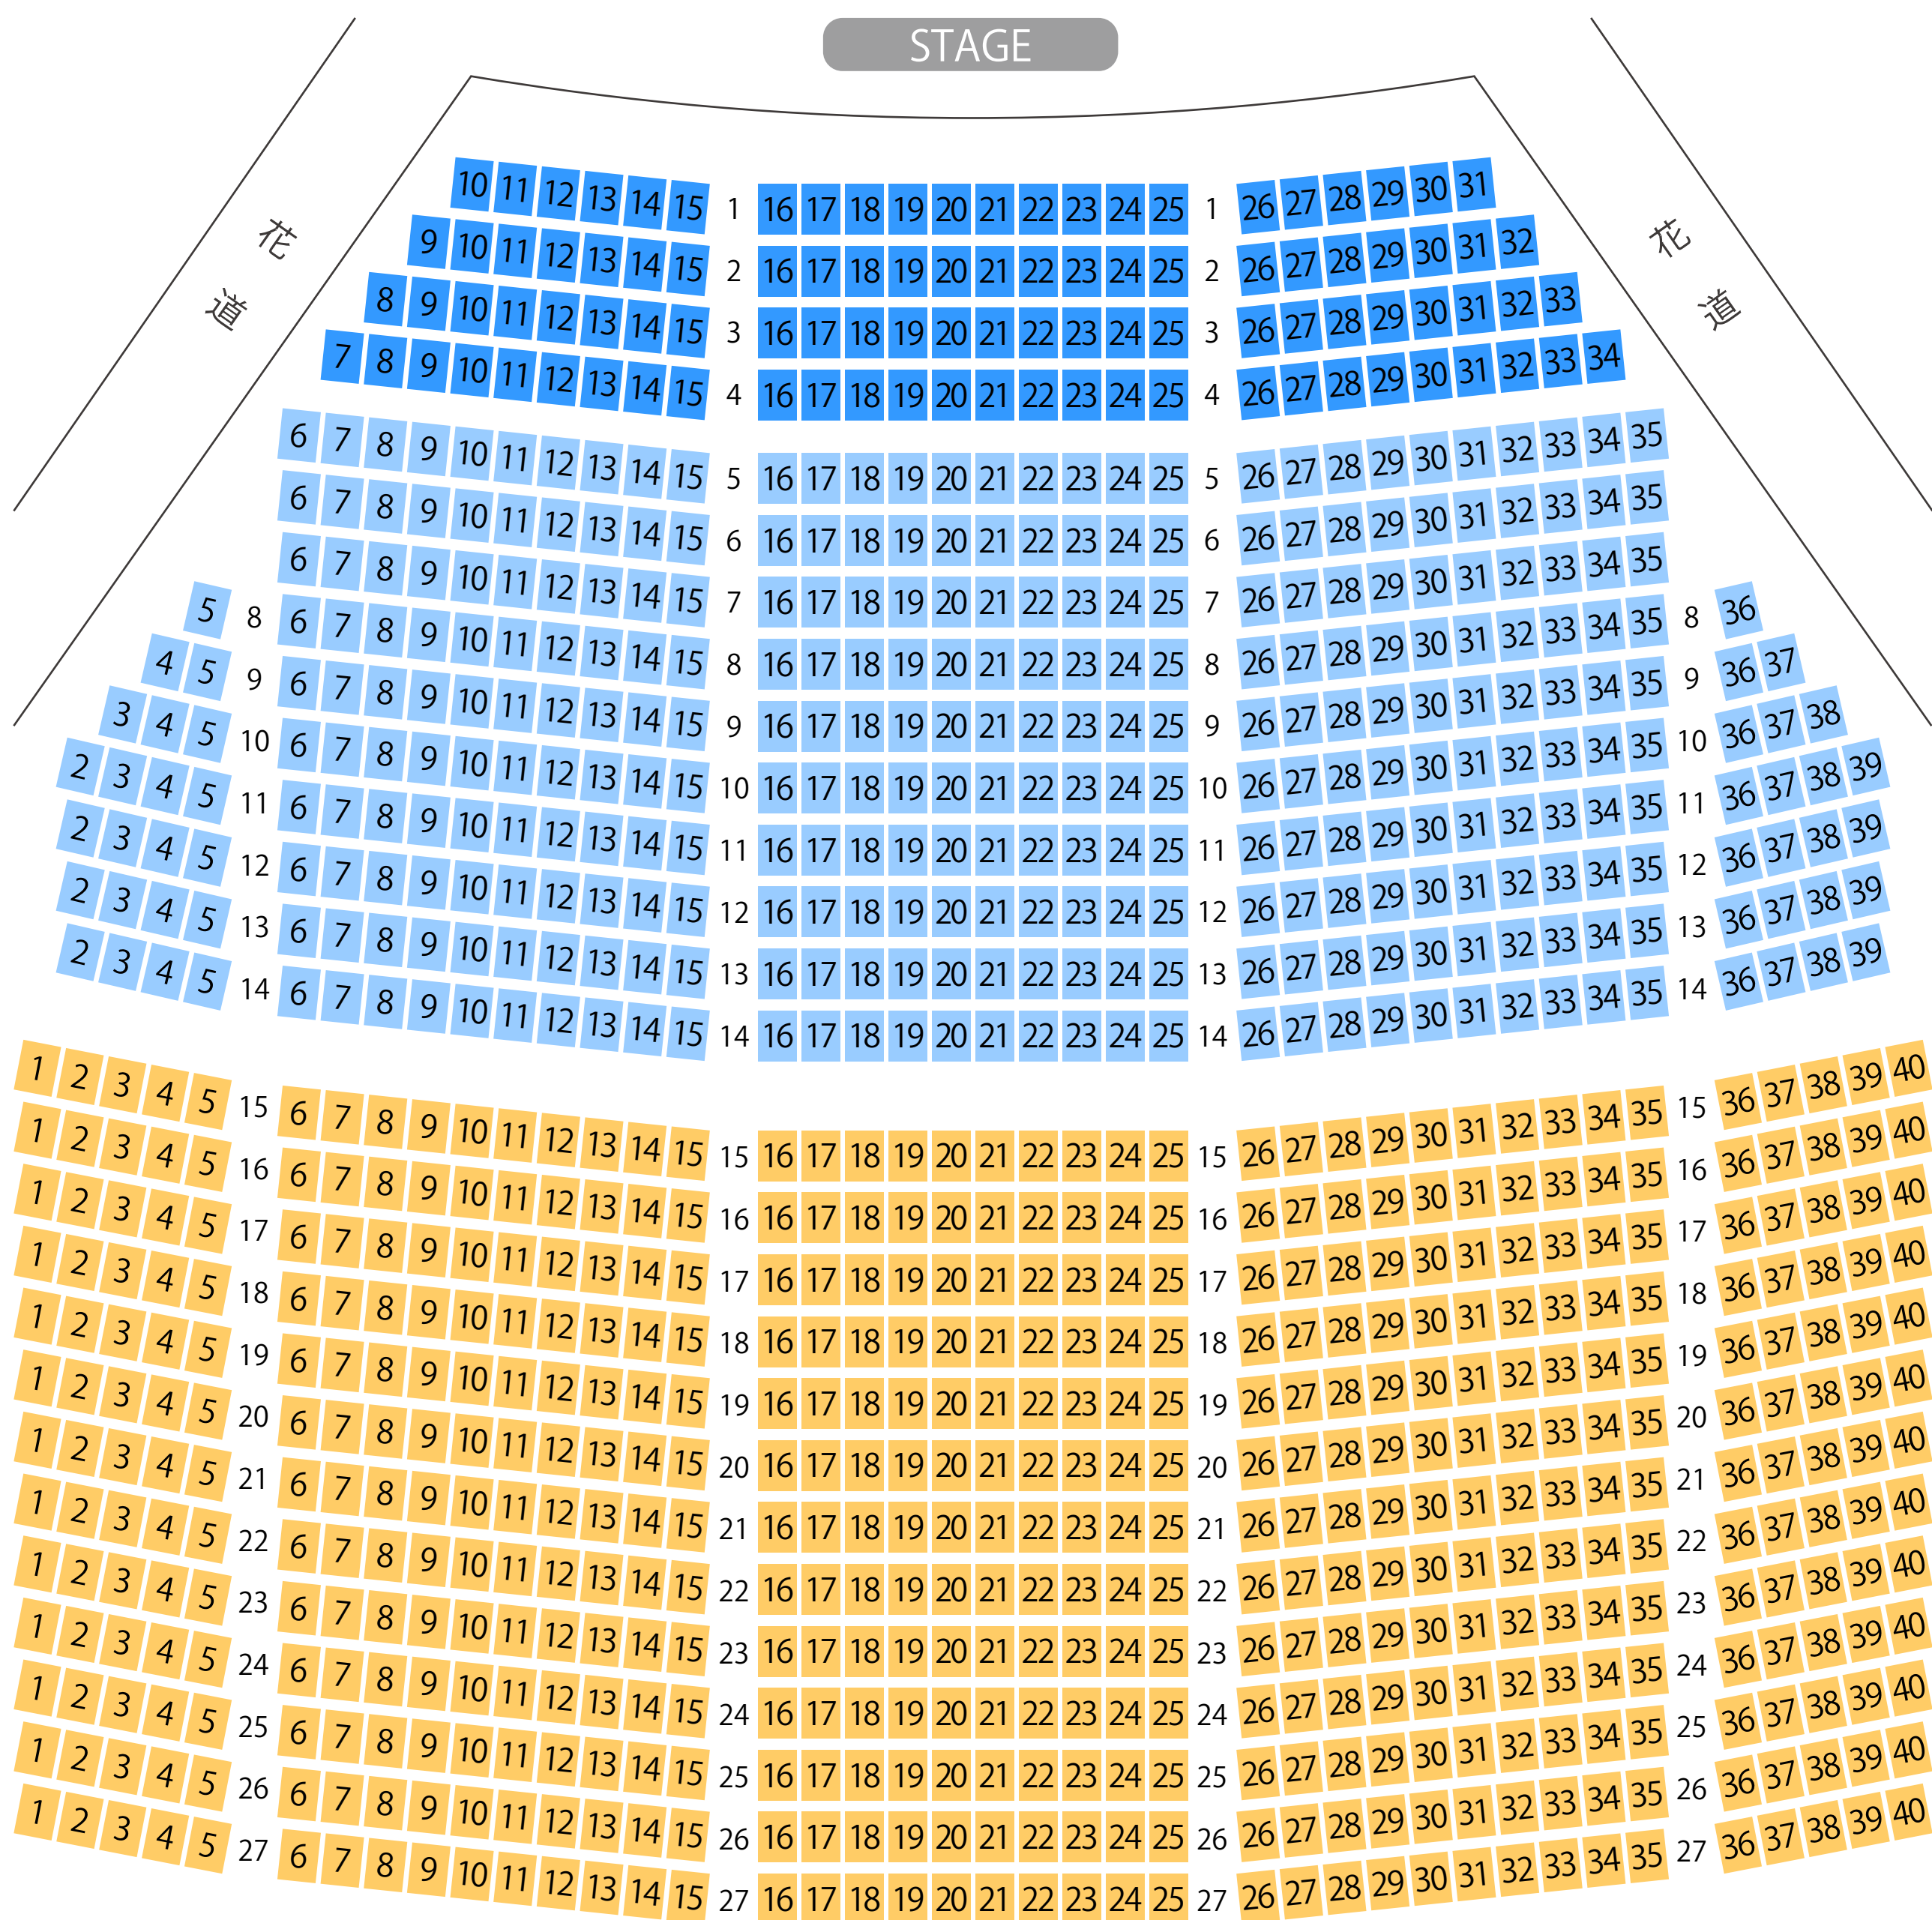

# 八代市厚生会館

ホール座席表

最大収容 964席

駐車場

ファミレス

カフェ

コンビニ

ホテル