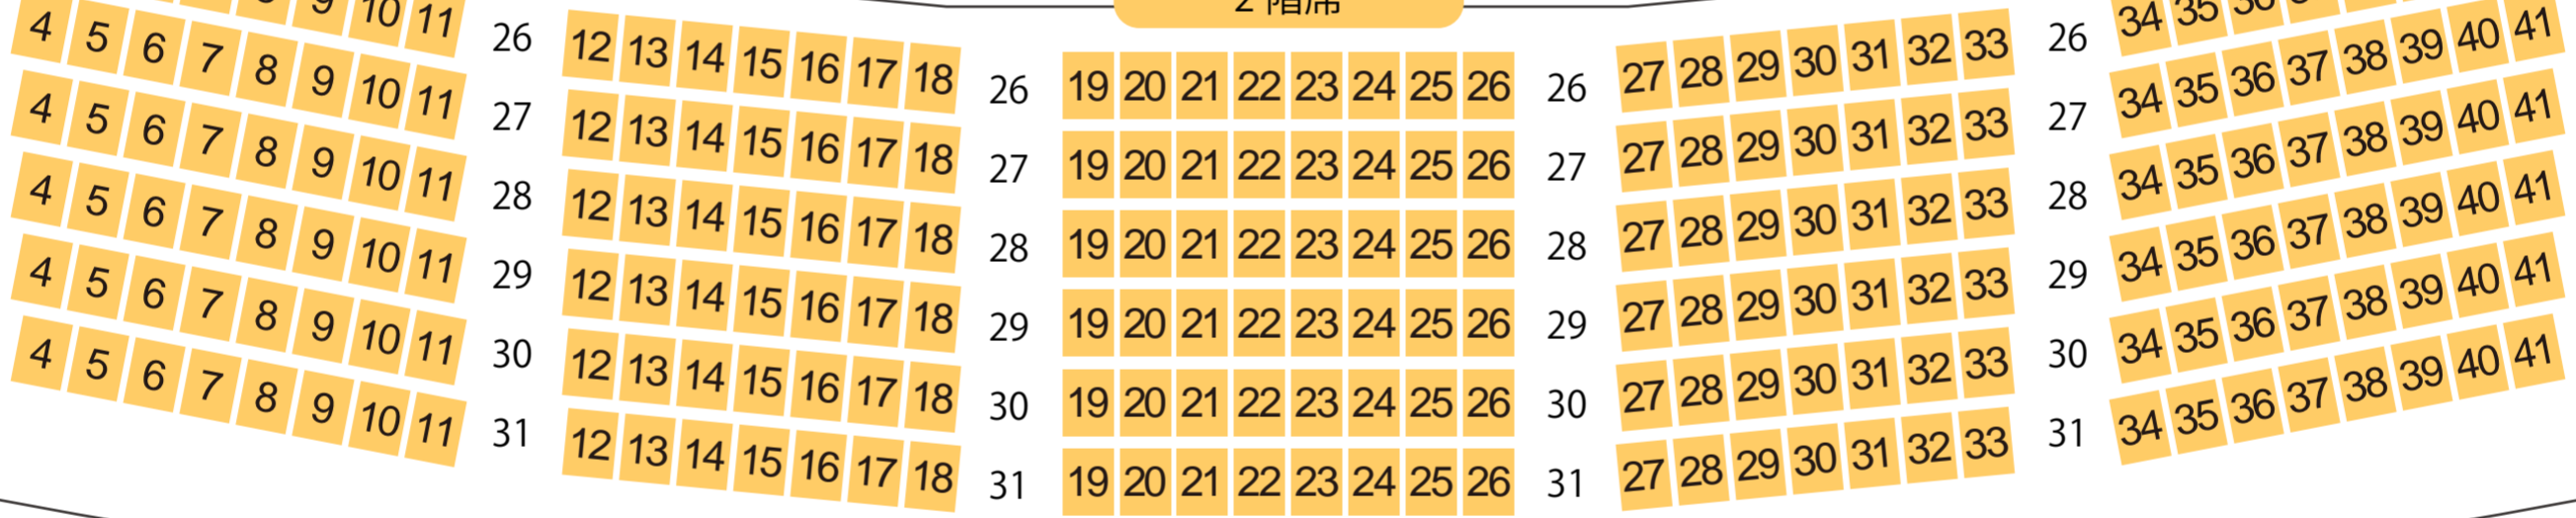

米子市公会堂

大ホール座席表
最大収容 1,120席

1階席

2階席

3階席

駐車場

ファミレス

カフェ

コンビニ

ホテル