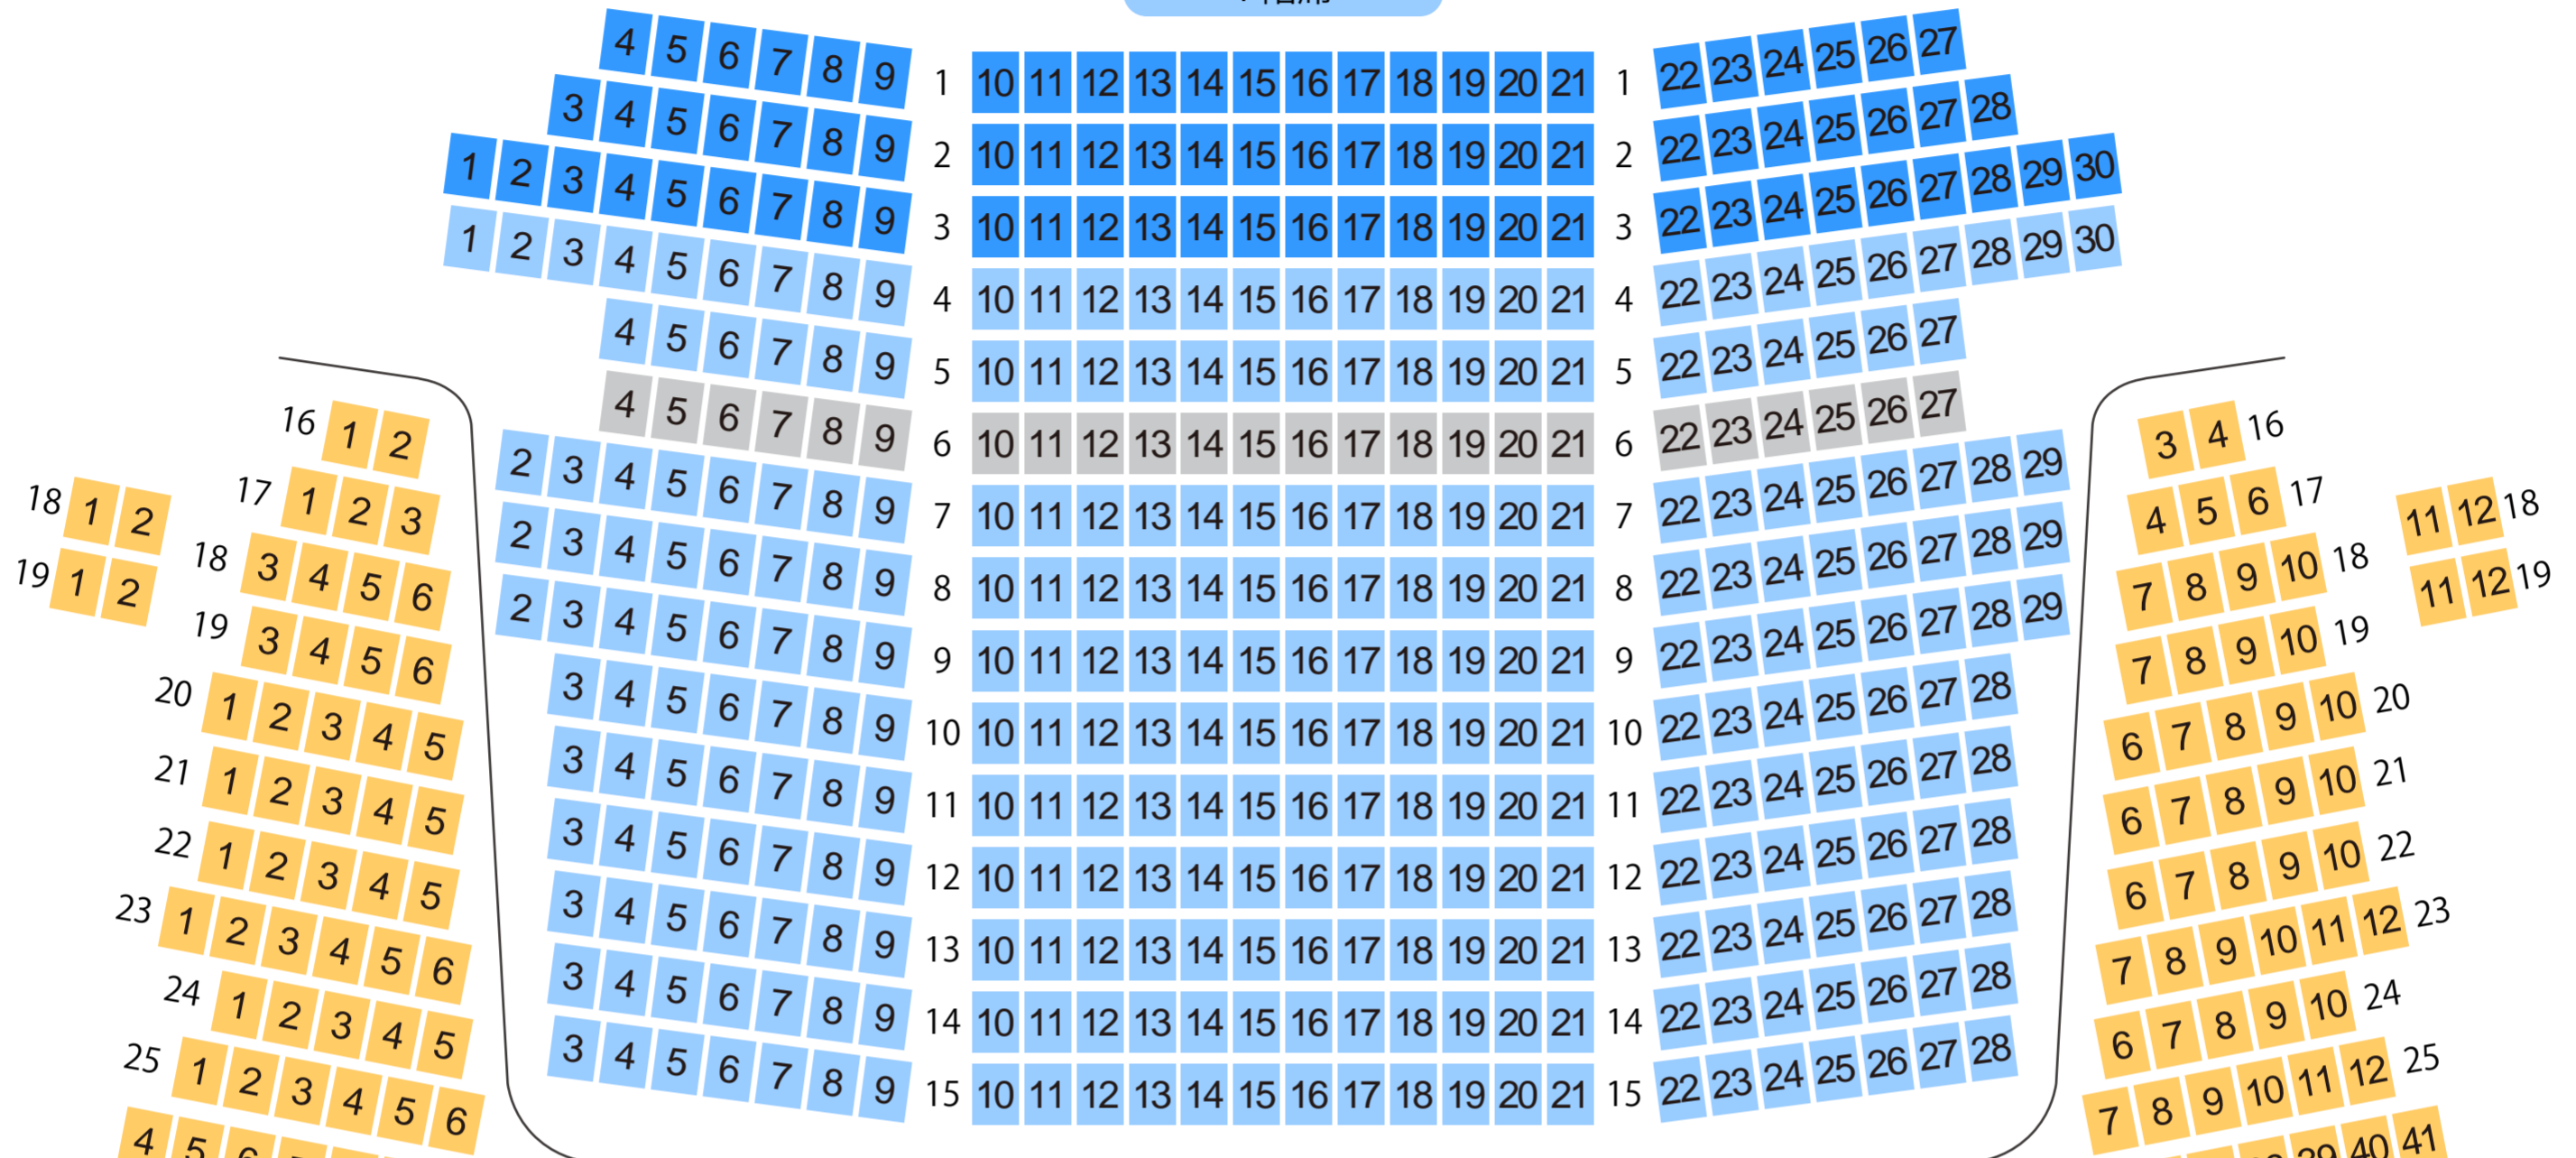

米子市公会堂

大ホール座席表
最大収容 1,120席

1階席

2階席

3階席

駐車場

ファミレス

カフェ

コンビニ

ホテル