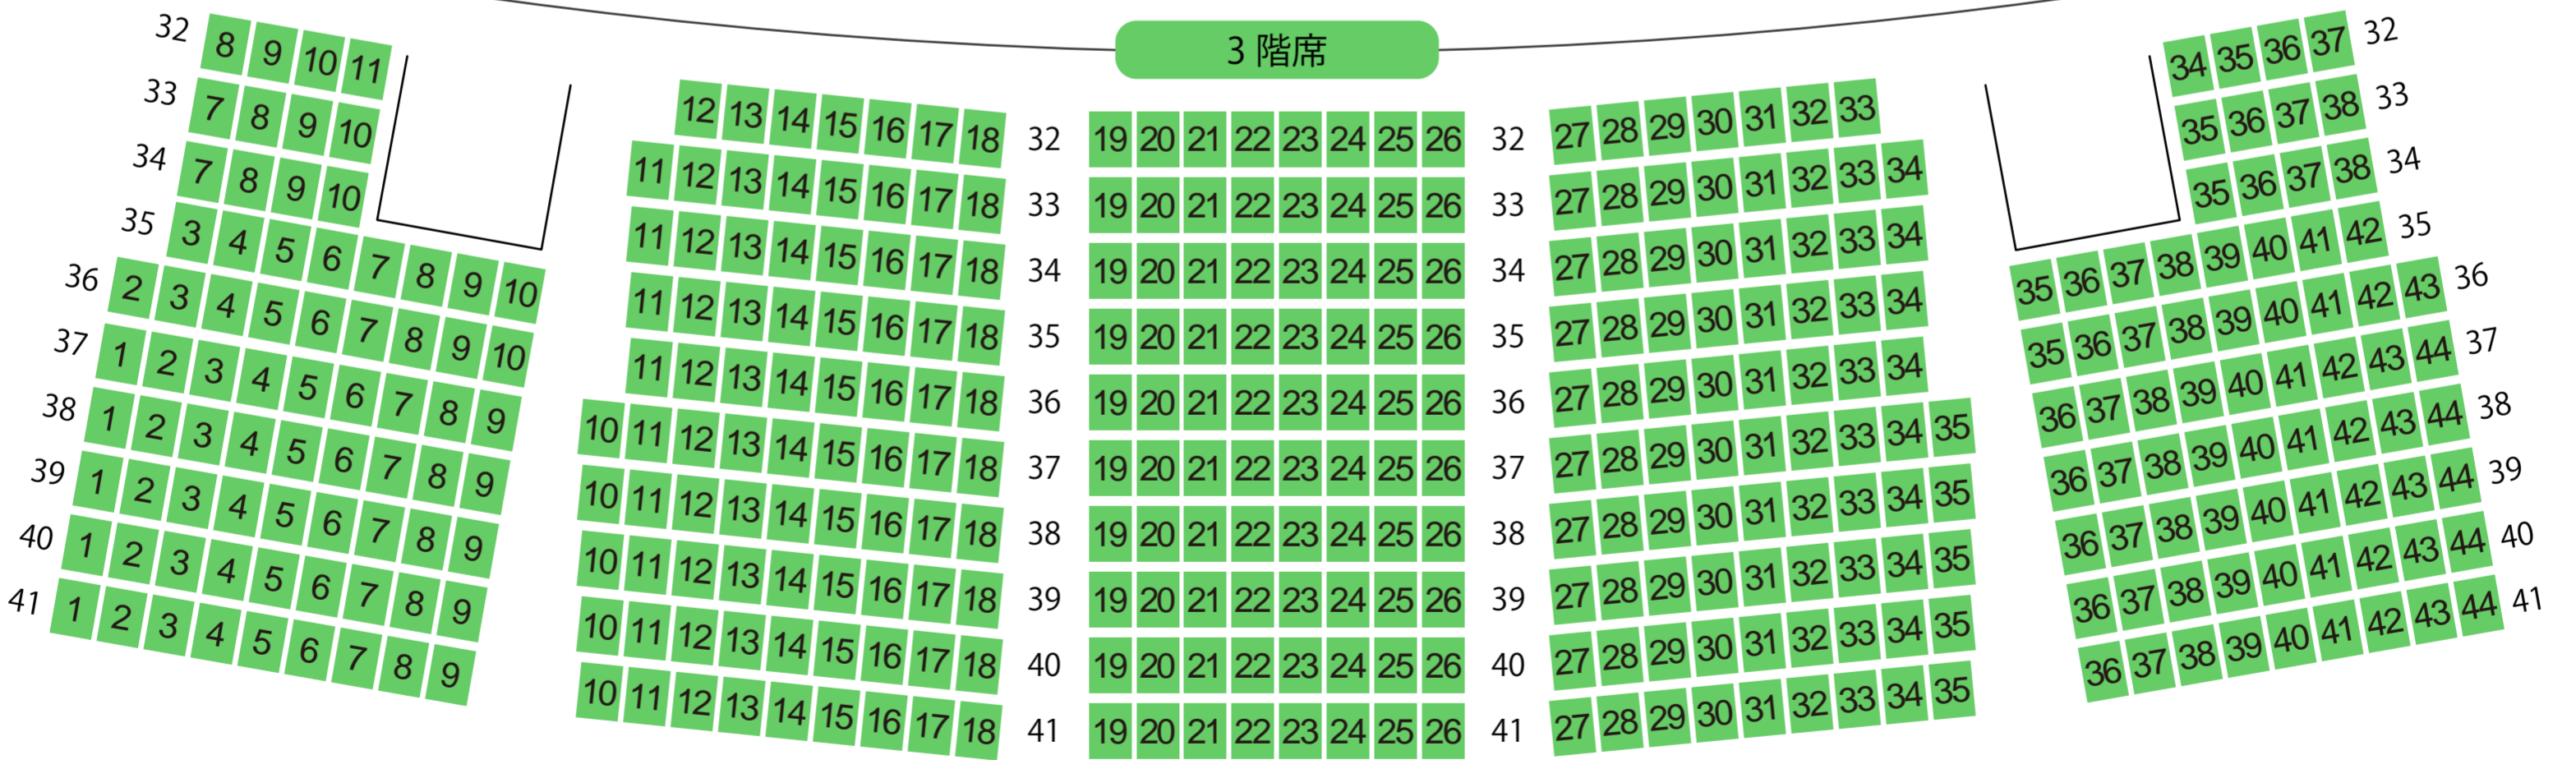

米子市公会堂

大ホール座席表
最大収容 1,120席

1階席

2階席

3階席

駐車場

ファミレス

カフェ

コンビニ

ホテル