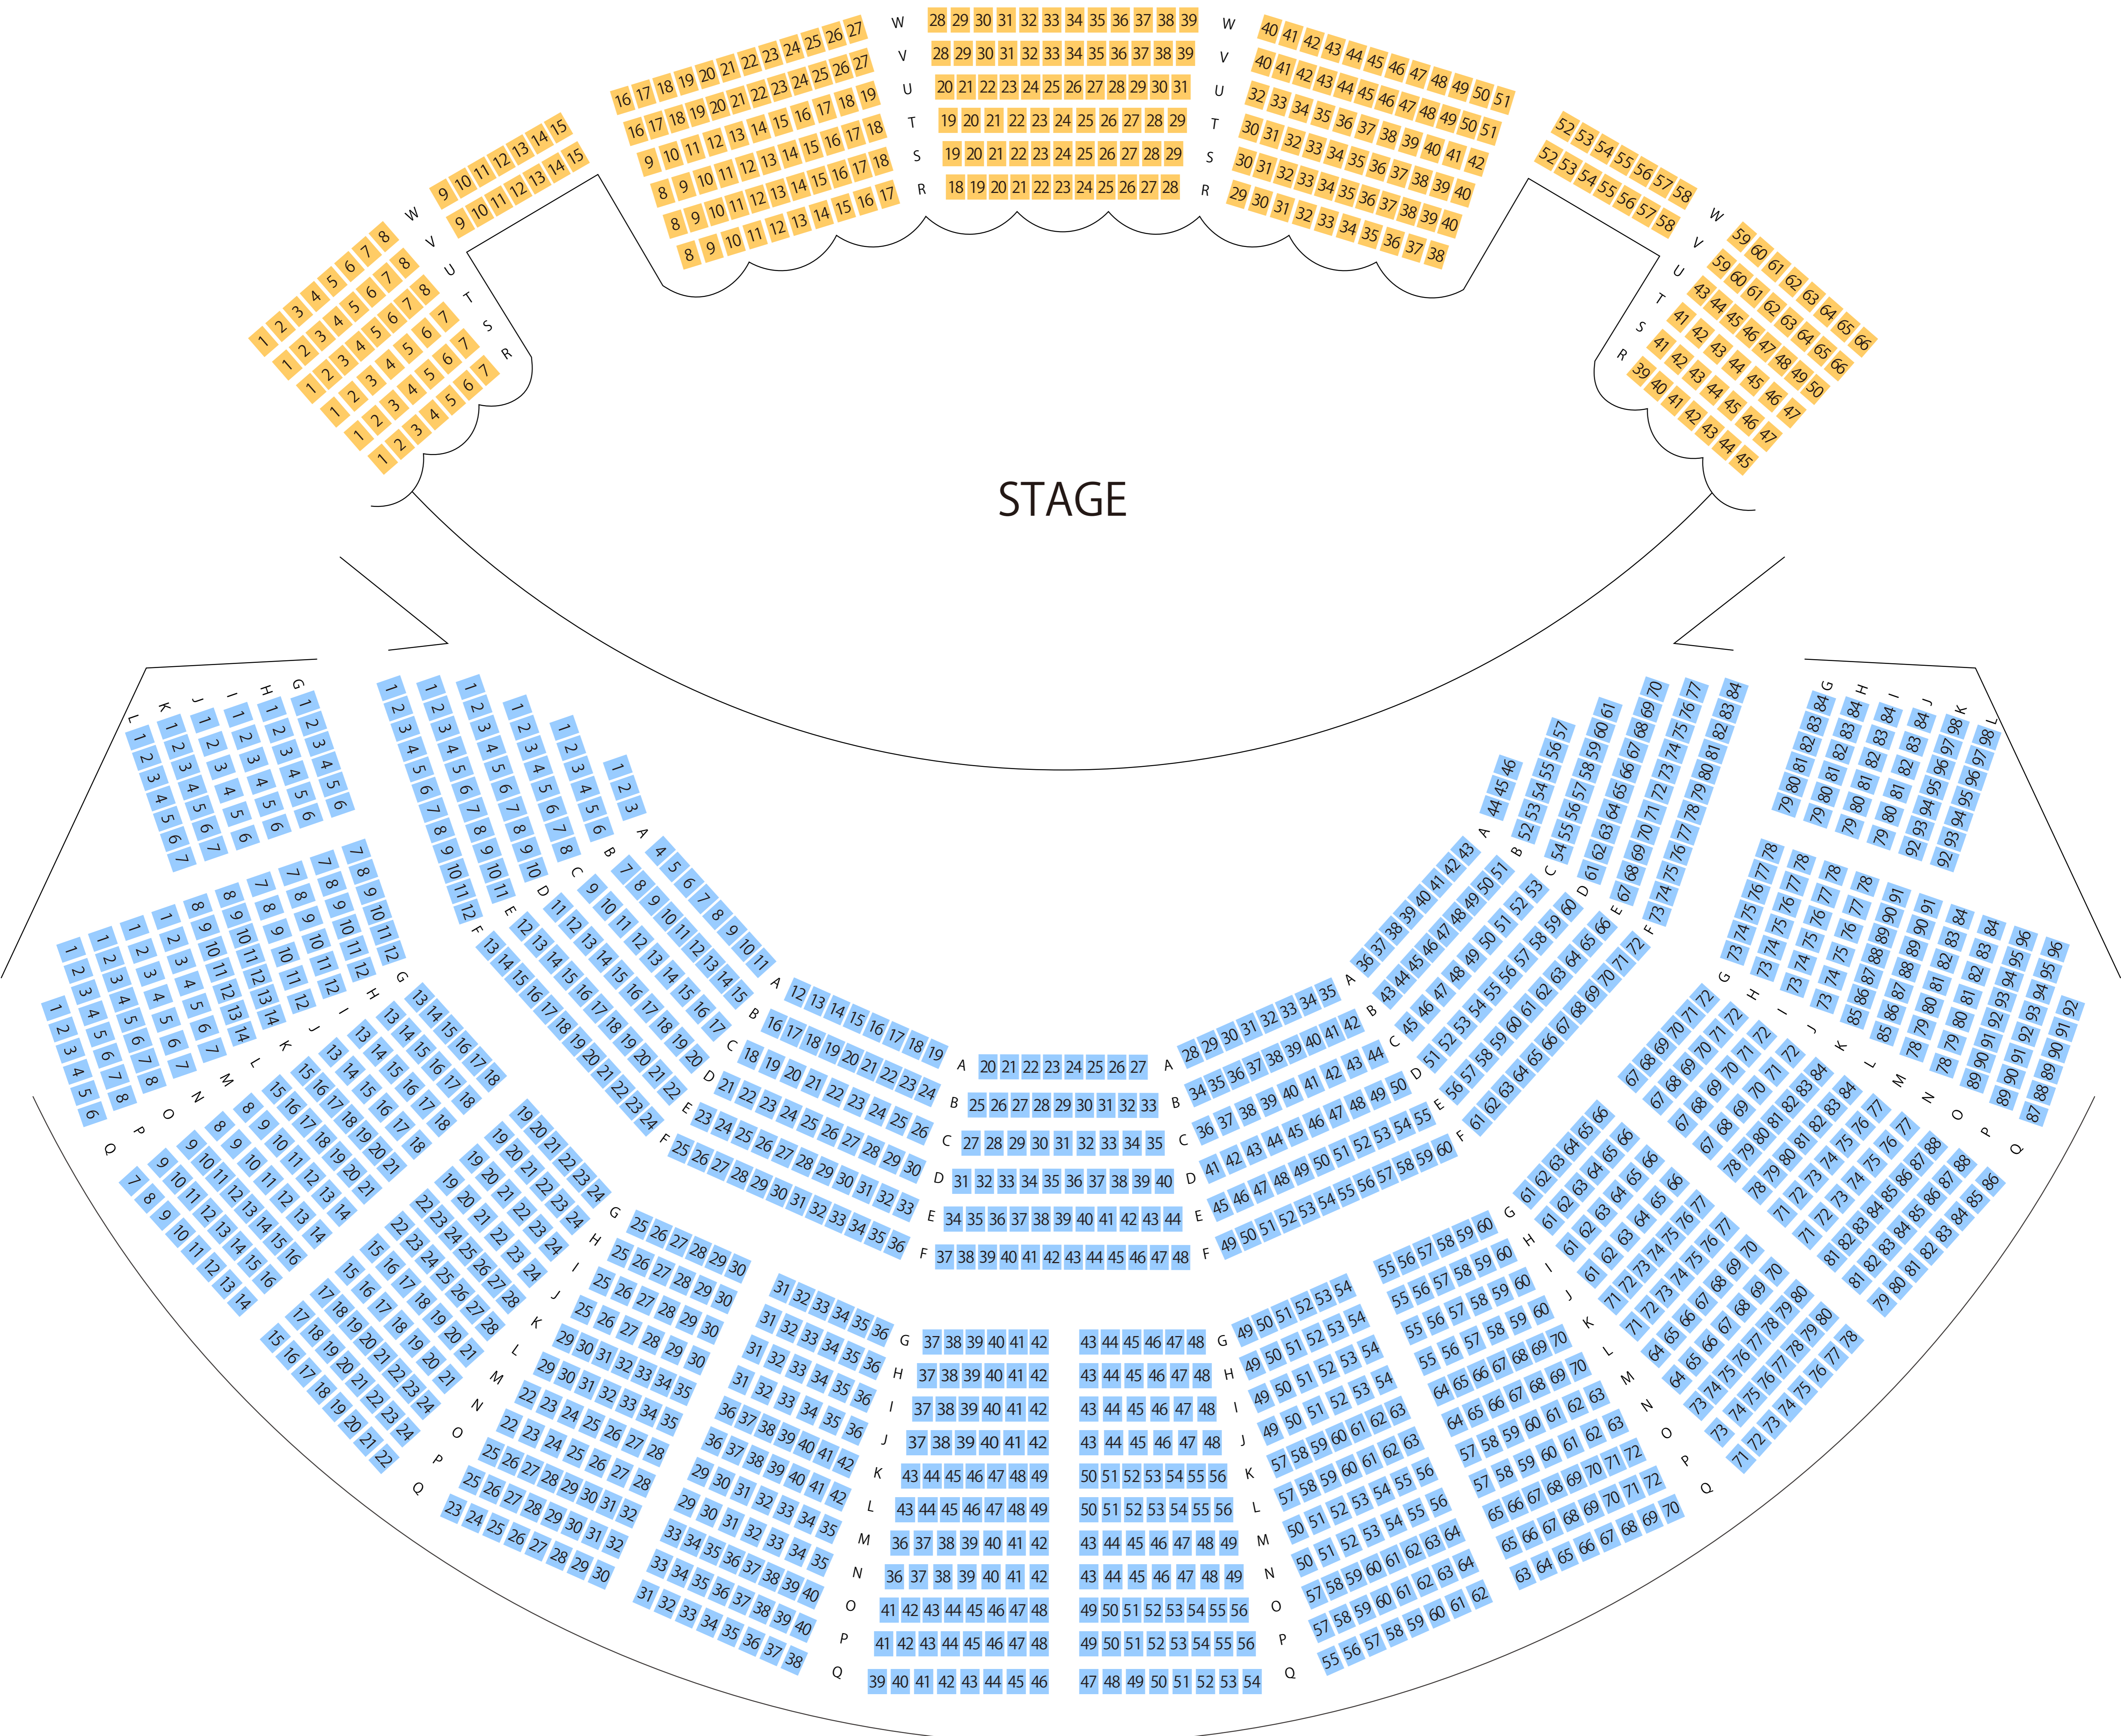

服部緑地野外音楽堂

音楽堂 座席表

最大収容 2,700席

芝生席