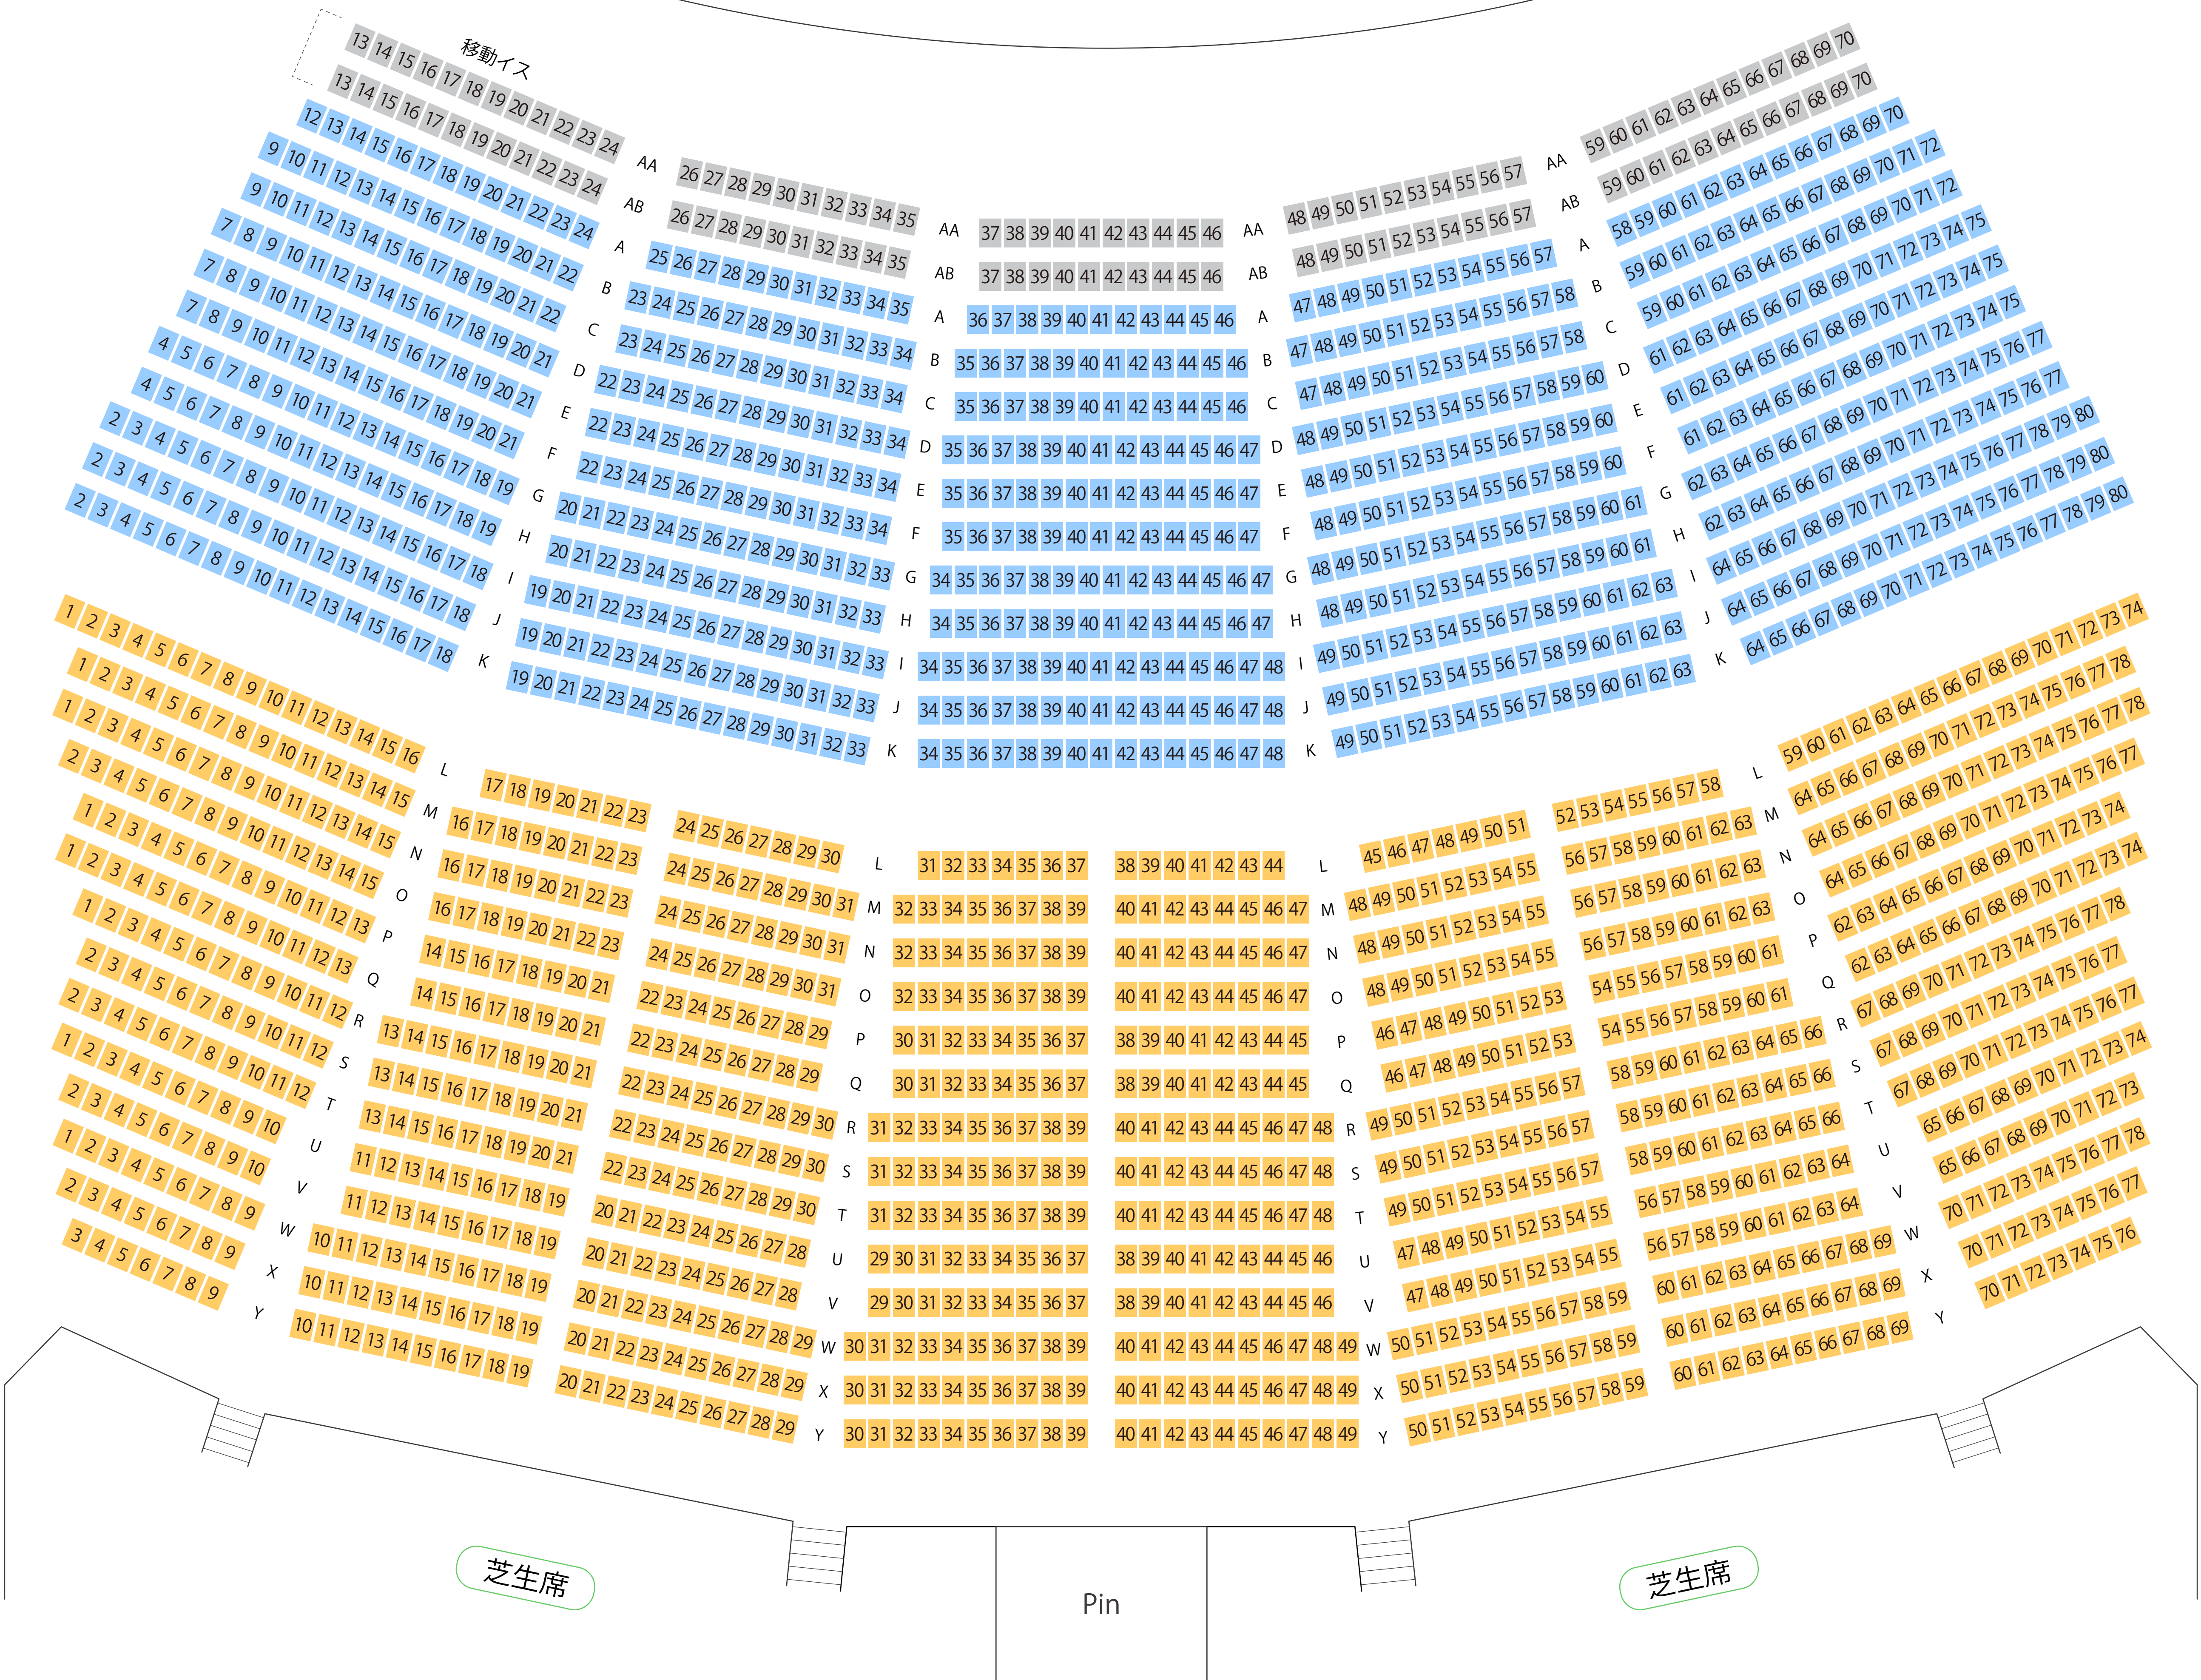

大阪城音楽堂

音楽堂 座席表

最大収容 **3,002席**

STAGE

森ノ宮駅から
徒歩約5分

- 駐車場
- ファミレス
- カフェ
- コンビニ
- ホテル